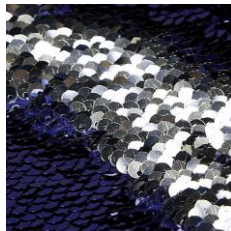

Tel : 01.60.76.85.00

E-mail : infos@planetnco.eu

Site : www.planetnco.fr

PLANET' PAILLETES

TISSU SEQUINS REVERSIBLES

145 cm x 10 ml (130 cm utiles)

Blanc Argent
66901643

Or Argent
66901642

Blanc Or
66901614

Bleu Argent
66901605

Noir
771509350

Argent
771509442

Champagne
771507541

Rouge
771503015

OCCULTANT PAILLETTES B1

300 cm x 60 ml – 320 g/m²

Noir Argent
14347P

Rouge Argent
14450P