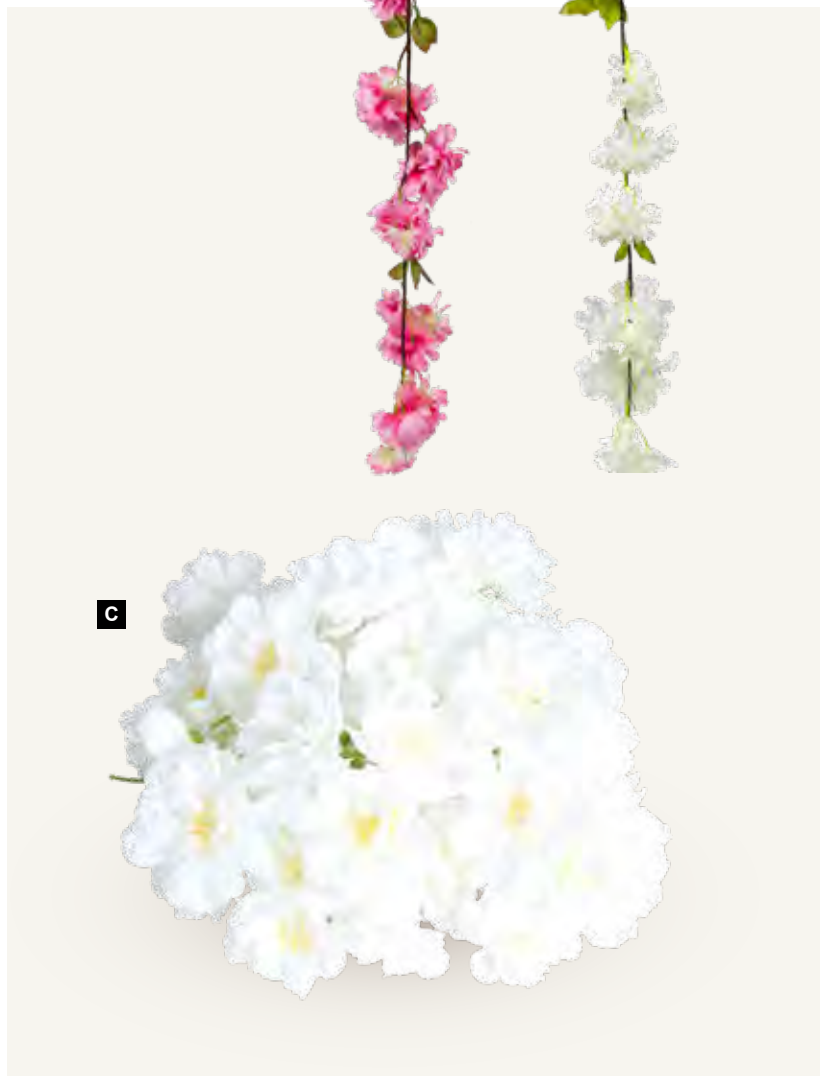

7372084 rose

7372085 blanc

pièce **8,75 €**

à p. de 12 pièces **7,95 €**

B

B Branche de cerisier en fleur

en plastique/soie synthétique, flexible
100cm, tige: 47cm

7372086 blanc

7372087 rose

pièce **17,20 €**

à p. de 12 pièces **15,60 €**

C Fleur de cerisier

72pcs./sachet, soie artificielle
Ø 4cm

7363827 blanc

sachet **8,75 €**

à p. de 12 sachets **7,95 €**

A 100cm
pièce 11,55 €

B 109cm, tige: 50cm
pièce 7,65 €

C 80cm
pièce 8,75 €

A Branche fleurs de cerisier

soie artificielle
100cm
7363835 blanc
pièce 11,55 €
à p. de 6 pièces 10,50 €

B Branche de cerisier en fleurs