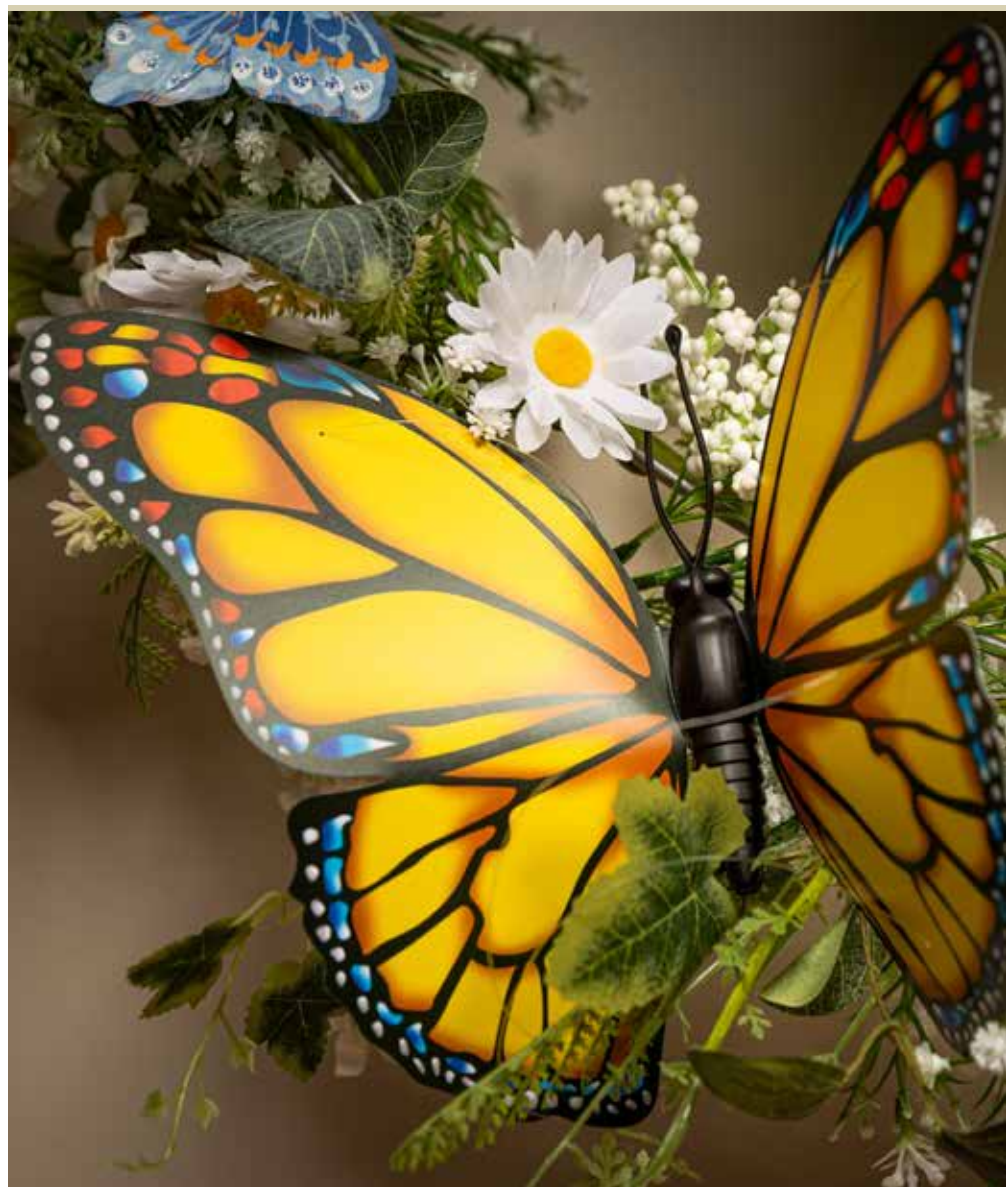

A Papillon

en plastique, avec suspension
35x50cm
7371231 bleu
7371232 rouge/orange
7371233 jaune
7371234 vert/multicolore
pièce 21,90 €
à p. de 6 pièces 19,90 €