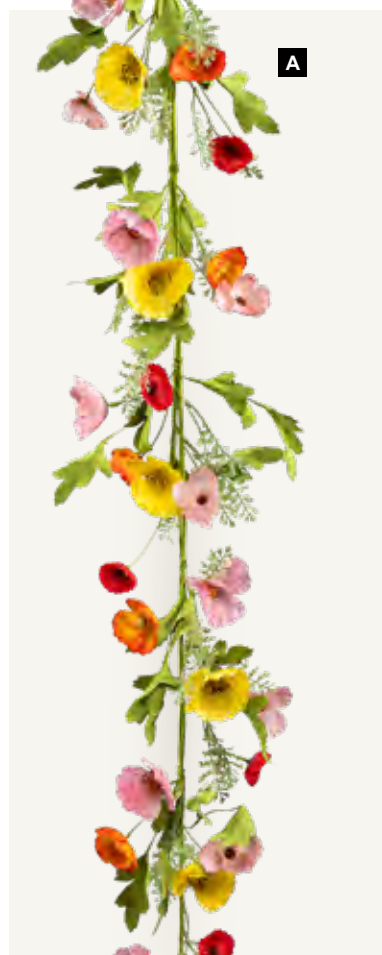

A

B

1. **A Guirlande de fleurs**
   en soie artificielle/plastique, décorée,
   flexible, à suspendre
   163cm
   7372246 multicolore
   pièce **26,35 €**
   à p. de 6 pièces **23,95 €**
2. **B Guirlande de fleurs**
   en soie artificielle/plastique, flexible,
   décoré d'un côté
   150cm
   7372123 blanc
   7372124 rose
   7372125 lila
   pièce **41,75 €**
   à p. de 2 pièces **37,95 €**