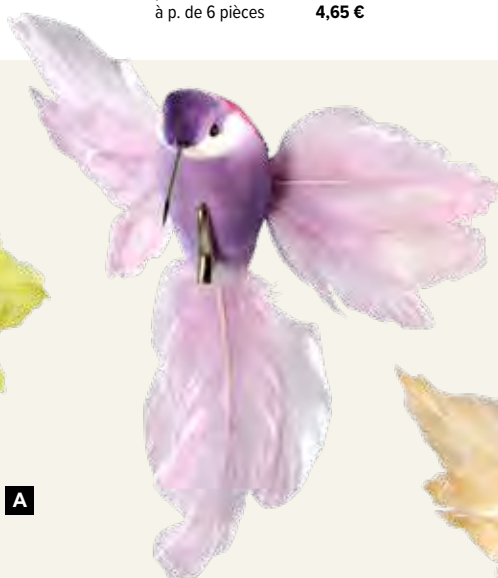

7,60 €

B #Oiseaux

mousse/plumes, 4 pcs/set
9,5x3,5 x4,5 cm

8002389 lilas

8002390 jaune

8002391 rouge

8002392 turquoise

set

4,55 €

9,5x3,5 x4,5 cm
set 4,55 €

B

A Colibri avec clip

Styrofoam, plumes
18x20cm
7357493 rouge/rose
7357497 jaune
7357498 violet
7357500 vert
7357501 orange
pièce

5,15 €
4,65 €

A

Colibri avec clip

18x20cm
pièce 5,15 €

A

A Oiseau avec clip

Styrofoam, plumes

4x24cm

7357504 rouge

7357507 jaune

7357509 vert