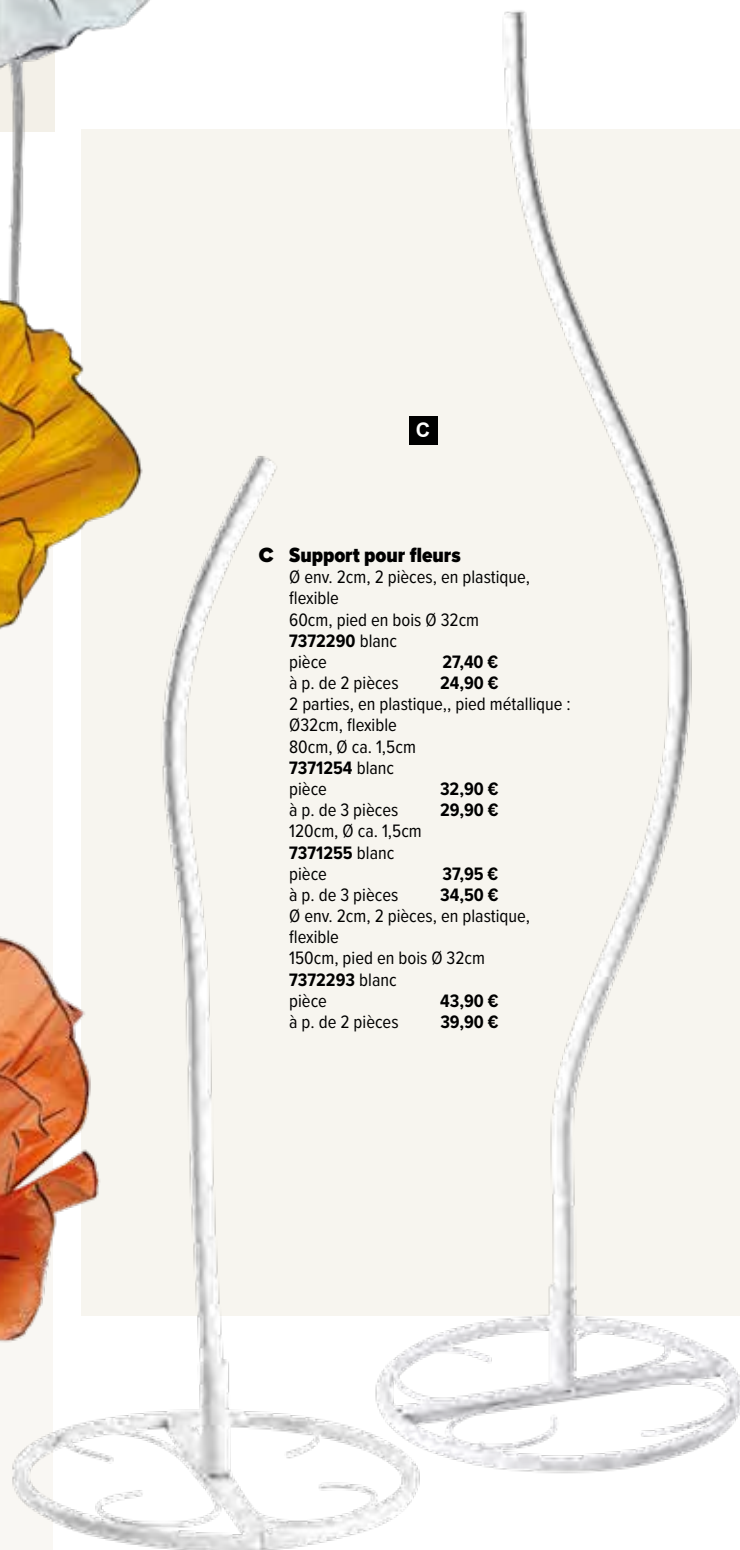

pièce 43,90 €

à p. de 2 pièces 39,90 €

**A Fleur**

en papier, avec tige courte, flexible
 Ø30cm, tige: 24cm
7371239 bleu
7371240 blanc
 pièce **24,10 €**
 à p. de 4 pièces **21,90 €**

B Fleur

en papier, avec tige courte, flexible
 Ø50cm, tige: 24cm
7371241 rose
7371242 jaune
7371243 pêche
 pièce **37,35 €**
 à p. de 4 pièces **33,95 €**

B**C****C Support pour fleurs**

Ø env. 2cm, 2 pièces, en plastique, flexible
 60cm, pied en bois Ø 32cm
7372290 blanc
 pièce **27,40 €**
 à p. de 2 pièces **24,90 €**
 2 parties, en plastique,, pied métallique :
 Ø32cm, flexible
 80cm, Ø ca. 1,5cm
7371254 blanc
 pièce **32,90 €**
 à p. de 3 pièces **29,90 €**
 120cm, Ø ca. 1,5cm
7371255 blanc
 pièce **37,95 €**
 à p. de 3 pièces **34,50 €**
 Ø env. 2cm, 2 pièces, en plastique, flexible
 150cm, pied en bois Ø 32cm
7372293 blanc
 pièce **43,90 €**
 à p. de 2 pièces **39,90 €**