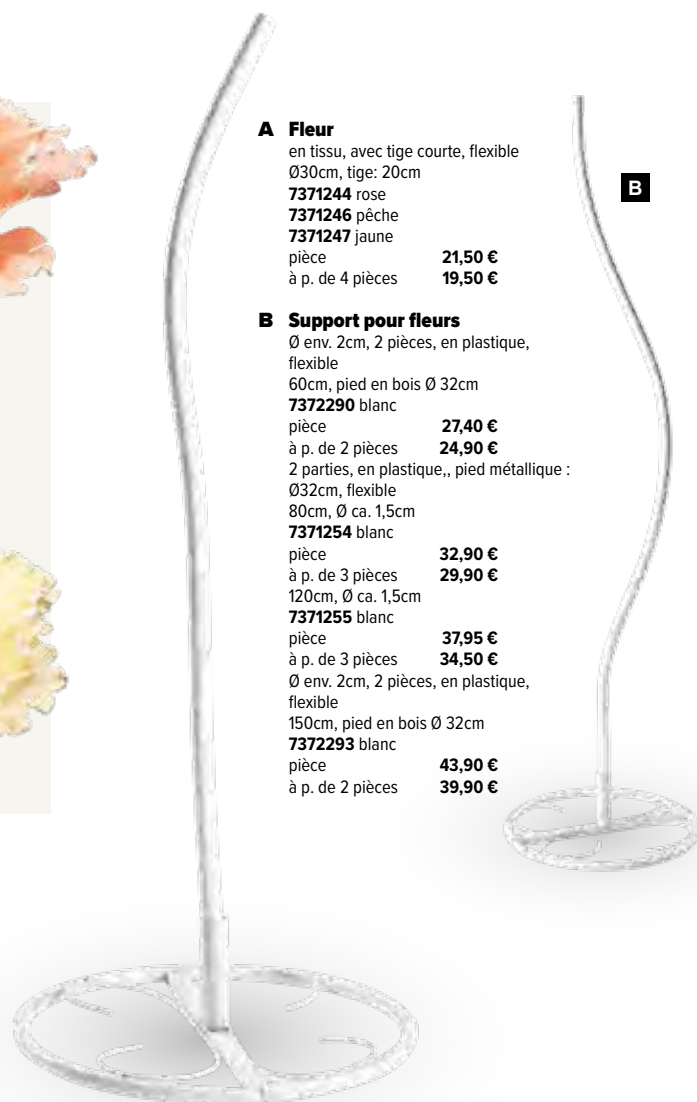

pièce 32,90 €

à p. de 3 pièces 29,90 €

7371255 blanc

pièce 37,95 €

à p. de 3 pièces 34,50 €

Ø env. 2cm, 2 pièces, en plastique,
flexible

150cm, pied en bois Ø 32cm

7372293 blanc

pièce 43,90 €

à p. de 2 pièces 39,90 €

**A Fleur**

en papier, avec tige courte, flexible
 Ø30cm, tige: 24cm
7371239 bleu
7371240 blanc
 pièce **24,10 €**
 à p. de 4 pièces **21,90 €**

B Fleur

en papier, avec tige courte, flexible
 Ø50cm, tige: 24cm
7371241 rose
7371242 jaune
7371243 pêche
 pièce **37,35 €**
 à p. de 4 pièces **33,95 €**