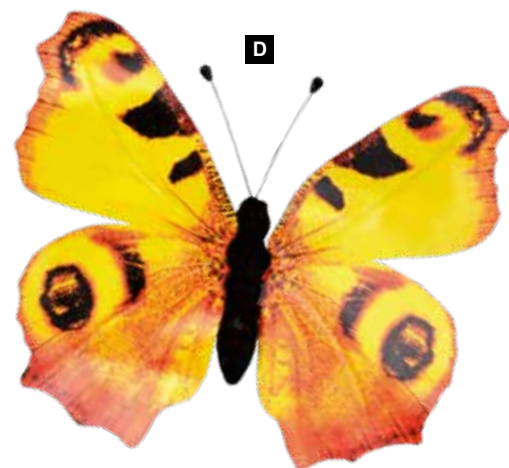

D

D Papillon
film PVC, polystyrène, métal, résistant
à l'eau
27x30cm
7352101 jaune/noir
pièce **5,45 €**
à p. de 5 pièces **4,95 €**

E

E Papillon avec clip
ailes en papier, corps en polystyrène
20x30cm
7361296 orange
7361297 vert
7361299 bleu
pièce **9,85 €**
à p. de 5 pièces **8,95 €**