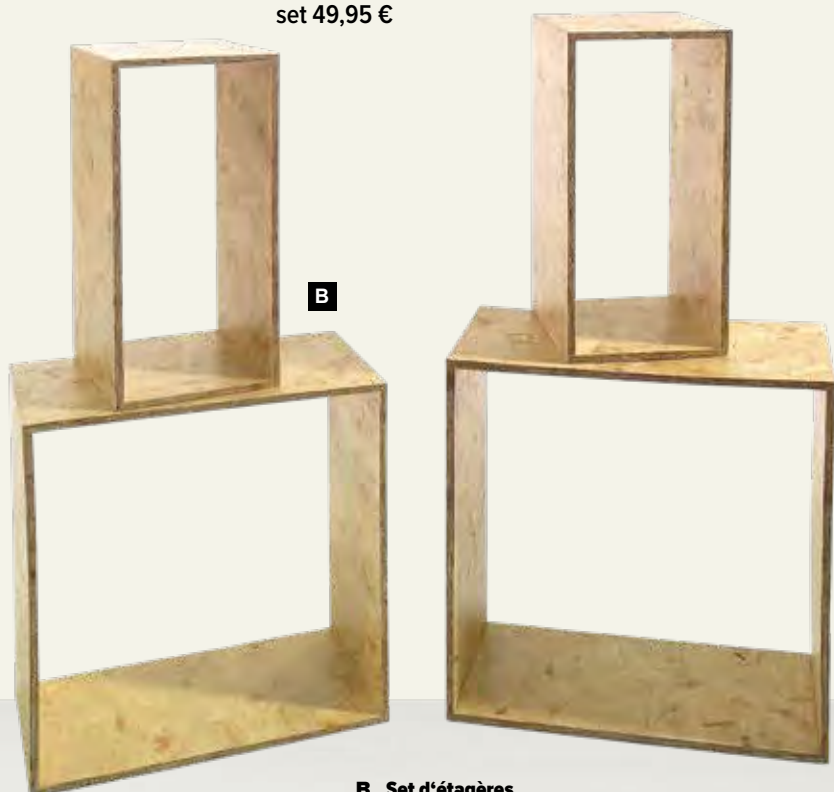

B

B

A *Caisses*

A *Caisses*

bois, 5 pcs./set, assemblable
de 37x28.5x15.5cm - 21x12.5x9.5 cm

8001659 jaune délavé

8001660 violet délavé

8001661 bleu délavé

8001662 turquoise

8001663 vert délavé

set **35,75 €**

à p. de 2 sets **32,50 €**

40x40x20cm/37,5cmx37,5x20cm/

2x 35x17,5x20cm

set **49,95 €**

B

B *Set d'étagères*

plaques d'OSB
40x40x20cm/37,5cmx37,5x20cm/ 2x
35x17,5x20cm

8003855 nature

set **49,95 €**

set **54,95 €**

C

C *Présentoir carré*

3x, rectangulaire, max. 57x35x20 cm