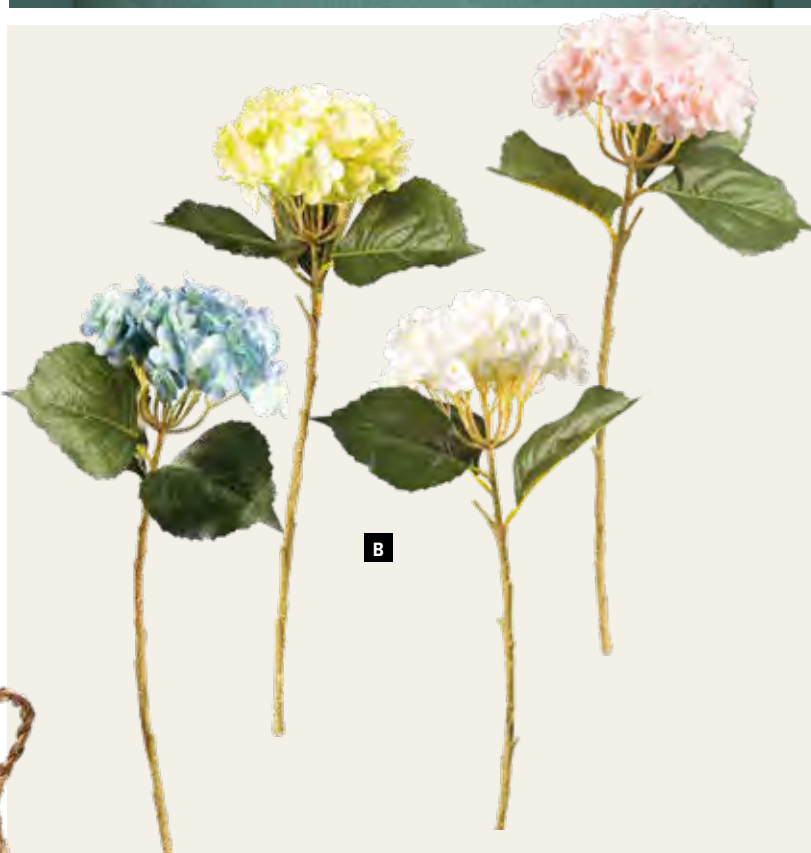

A Guirlande d'hortensias

en plastique, flexible, à suspendre
 3m
7372077 brun/blanc
7372078 brun/rose
 pièce **39,55 €**
 à p. de 2 pièces **35,95 €**

C

C Branche de cerisier en fleur

en plastique/soie synthétique, flexible
 100cm, tige: 55cm
7371186 fuchsia
7371187 rose
7371188 blanc/rose
 pièce **12,80 €**
 à p. de 12 pièces **11,60 €**

A Guirlande d'hortensias
 en plastique, flexible, à suspendre
 3m
7372077 brun/blanc
7372078 brun/rose
 pièce **39,55 €**
 à p. de 2 pièces **35,95 €**

B Hortensia sur tige
 en plastique/soie synthétique, flexible
 50cm, Ø15cm, tige: 32cm
7371160 bleu
7371161 vert
7371162 rose clair
7371163 blanc
 pièce **9,40 €**
 à p. de 12 pièces **8,50 €**