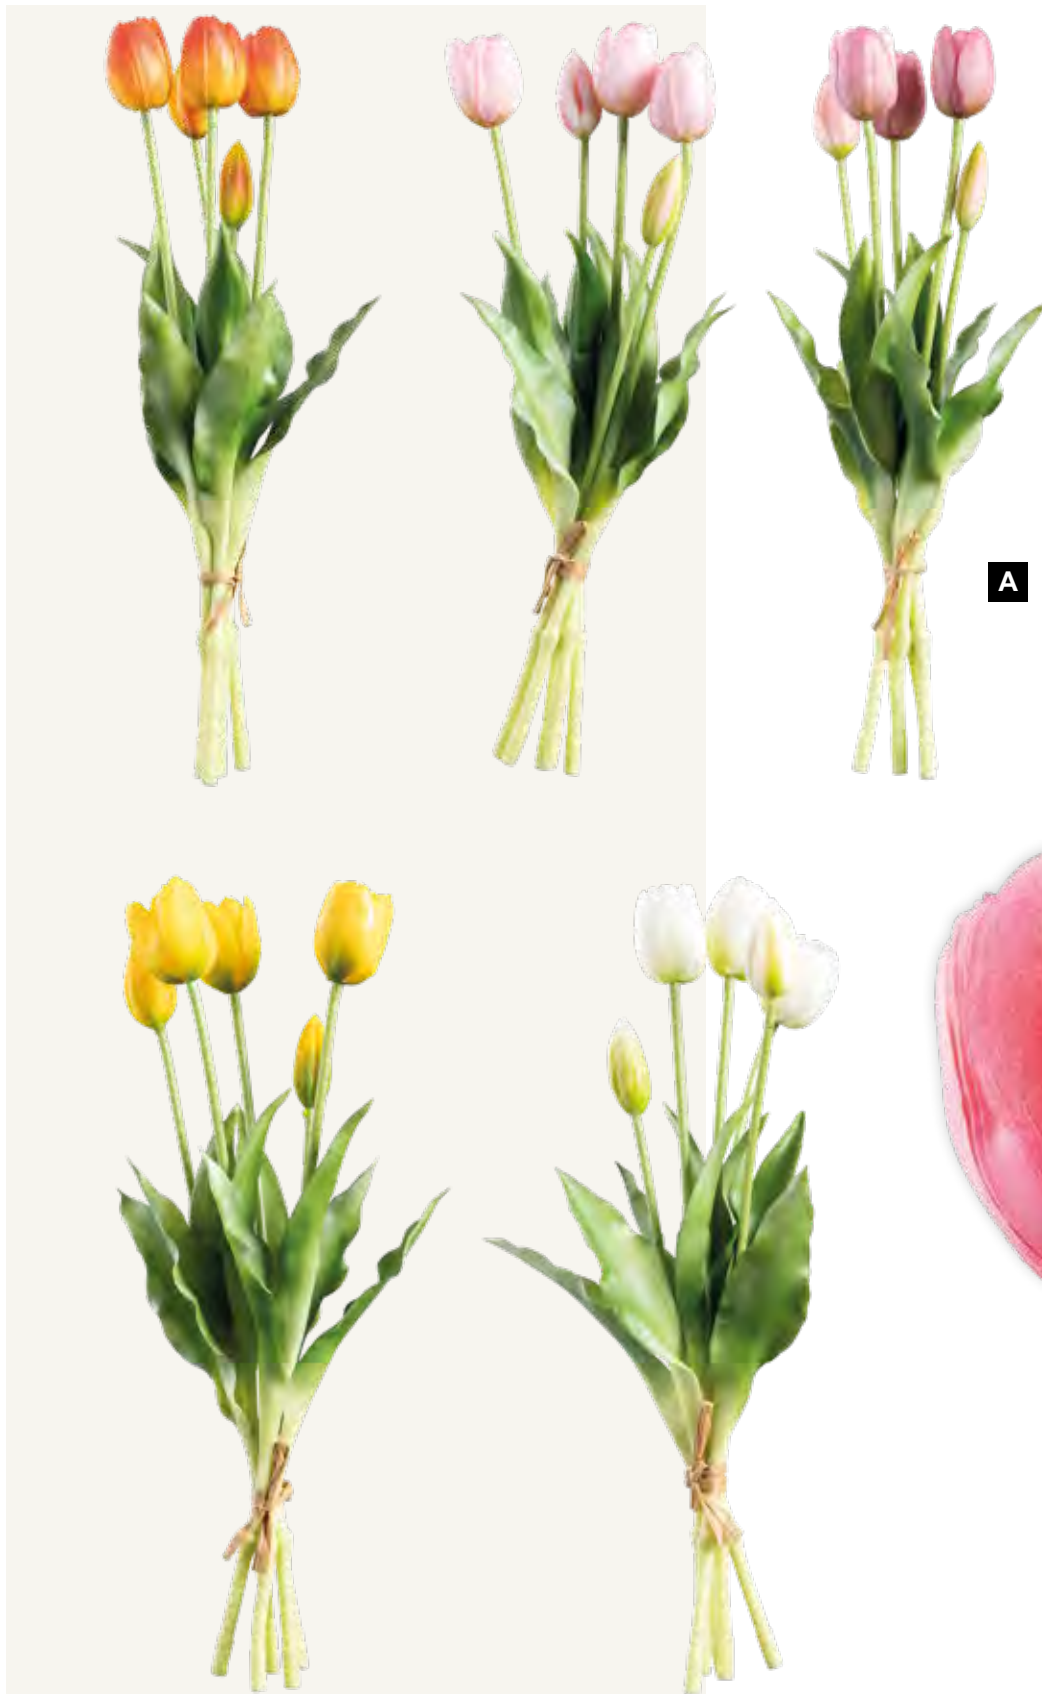

A Bouquet de tulipes

5-fois, en plastique/soie artificielle, flexible, effet touche réelle

40cm, tige: 35cm

7371043 rouge/orange

7371044 rose

7371045 violet

7371046 jaune

7371047 blanc

7371048 fuchsia

pièce

13,95 €

à p. de 6 pièces

12,65 €

A