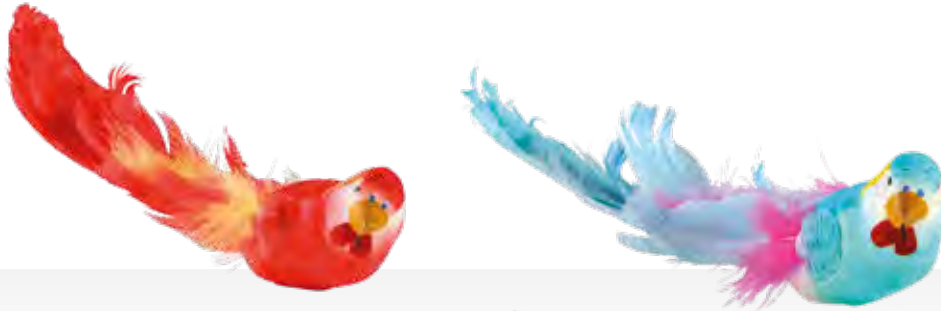

B Perruche avec clip

Styrofoam, plumes

5x26cm

7357512 rouge

7357513 jaune

7357514 turquoise

7357516 vert

pièce

à p. de 12 pièces

4,95 €

4,50 €