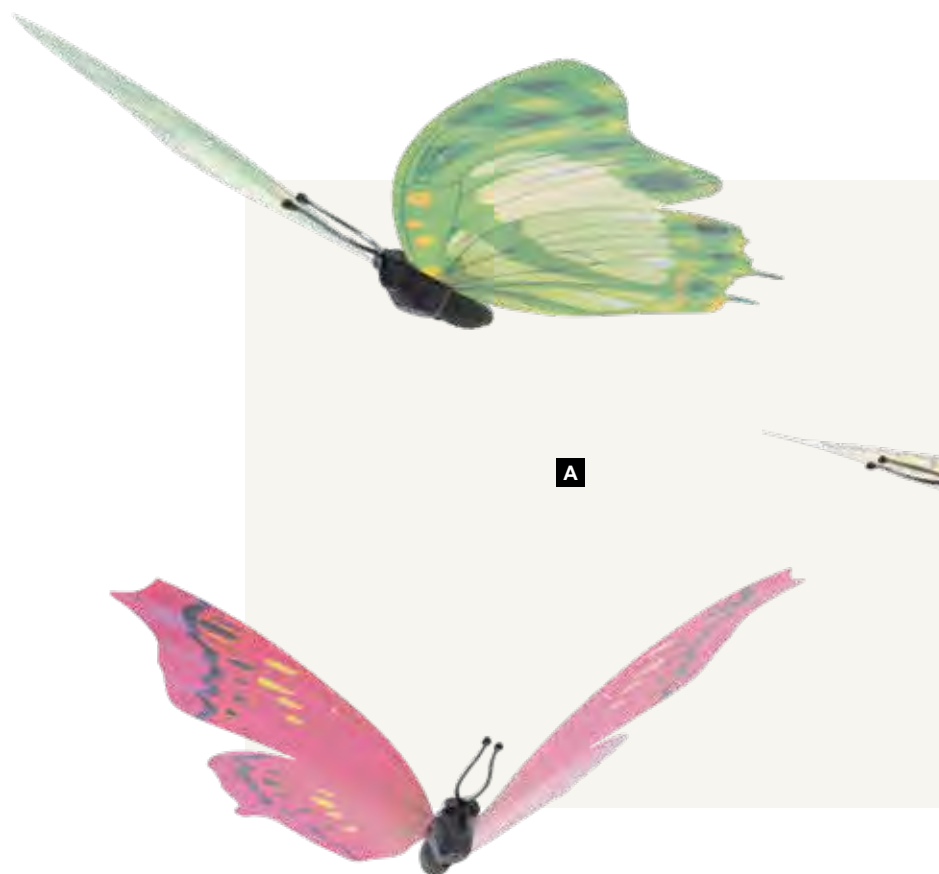

14,90 €

B Guilande de papillons
plumes
180cm
8004214 multicolore
pièce 16,45 €
à p. de 6 pièces 14,95 €

A

A Papillon

en plastique, avec suspension
 21x30cm
 7371227 vert
 7371228 rose
 7371229 jaune
 7371230 orange/rouge