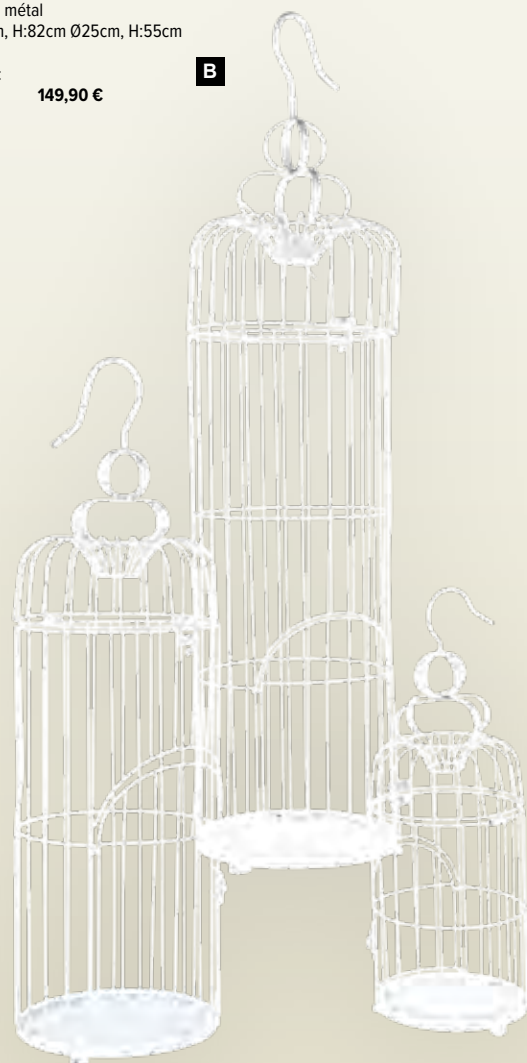

A

B

6x26cm
set 7,65 €

A Nid

en bois, ouvrable
31x17x14cm
7372502 rouge
7372503 menthe
7372504 blanc
pièce

21,60 €
à p. de 4 pièces 19,60 €

B Oiseaux avec clip

assorti par 2, styrofoam avec plumes
6x26cm
7355813 rose
7355815 orange
7355816 rouge
7355817 violet
7355818 vert
7355819 blanc

set 7,65 €
à p. de 3 sets 6,95 €

A Cage à oiseaux
 2pcs./set, hexagonal, métal
 H:40cm Ø24cm, H:30cm Ø19cm
7363966 blanc
 set **46,80 €**
 à p. de 3 sets **42,50 €**

C

D

D Volière
 à suspendre, revêtement poudre, en
 métal
 60x25x35cm
7368235 blanc
 pièce **49,95 €**

B Cage à oiseaux
 3pcs./set, rond, métal
 H:116cm Ø30cm, H:82cm Ø25cm, H:55cm
 Ø20cm
7363967 blanc
 set **149,90 €**

B

C Cage à oiseaux
 2pcs./set, rond, métal
 H:40cm Ø24cm, H:30cm Ø19cm
7363965 blanc
 set **49,45 €**
 à p. de 3 sets **44,95 €**

E Volière
 lot de 2, à suspendre, revêtement poudre,
 en métal, emboîtable
 28x28x50cm, 36x36x70cm
7368237 blanc
 pièce **69,95 €**

E

A Branche en bois
 en bois naturel
 90cm, Ø 1,5cm-5cm
7370069 rose
7370070 bleu clair
7370071 jaune clair
7370072 vert clair
7370073 lila
7370133 nature
 pièce **3,45 €**
 à p. de 6 pièces **3,10 €**