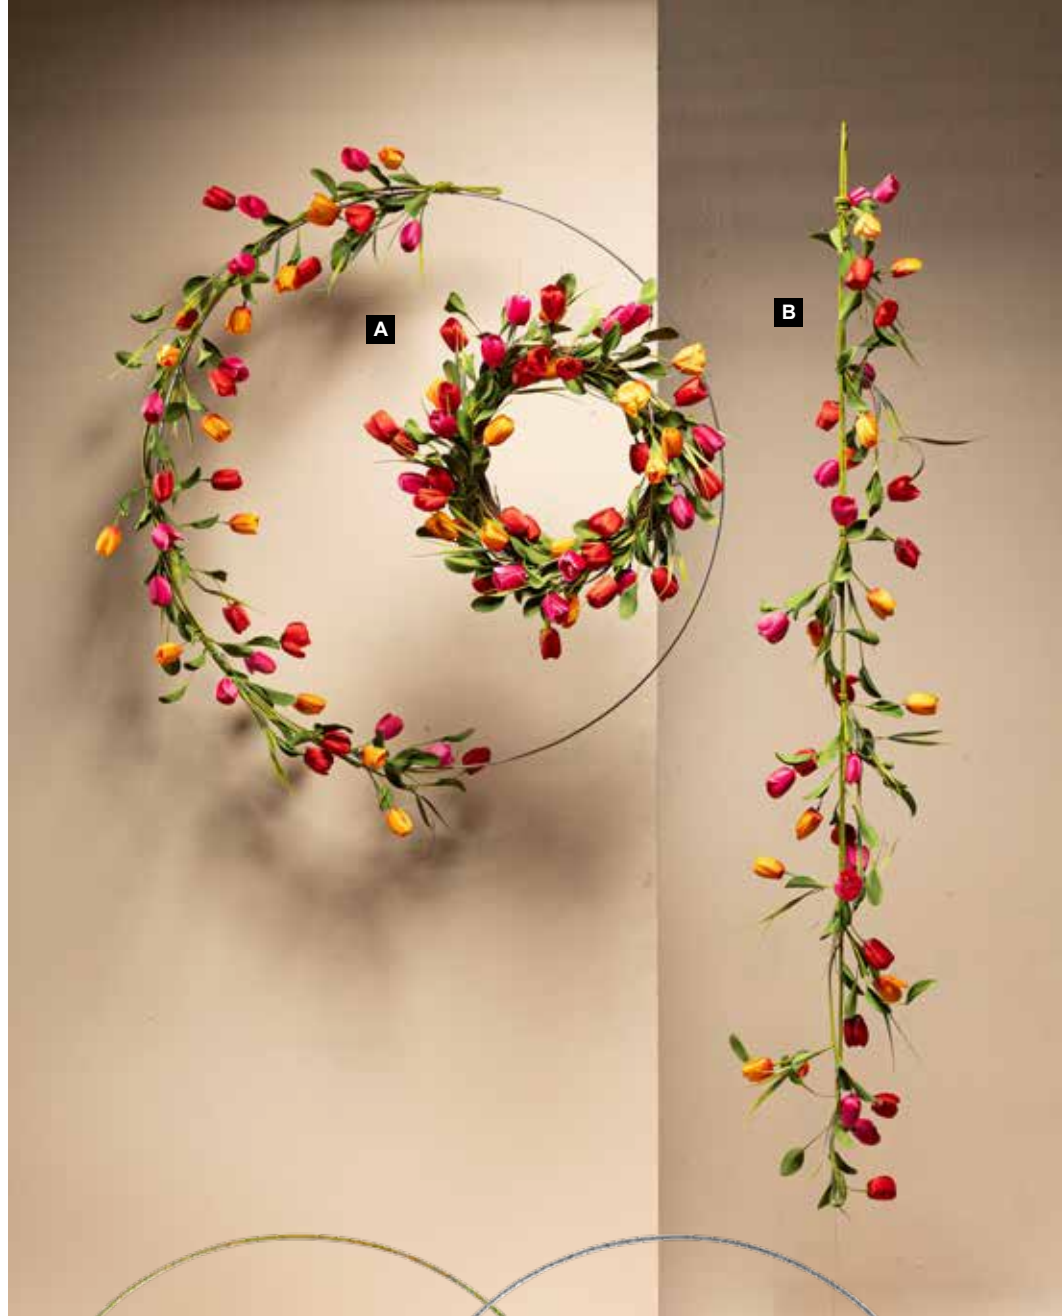

A Couronne de tulipes

en plastique/branches de bois/soie
artificielle, décoré d'un côté
Ø 50cm, Ø intérieur 30cm
7372249 multicolore
pièce **38,45 €**
à p. de 6 pièces **34,95 €**

B Guirlande de tulipes

en soie artificielle./plastique, décorée,
flexible, à suspendre
165cm
7372248 multicolore
pièce **25,25 €**
à p. de 6 pièces **22,95 €**