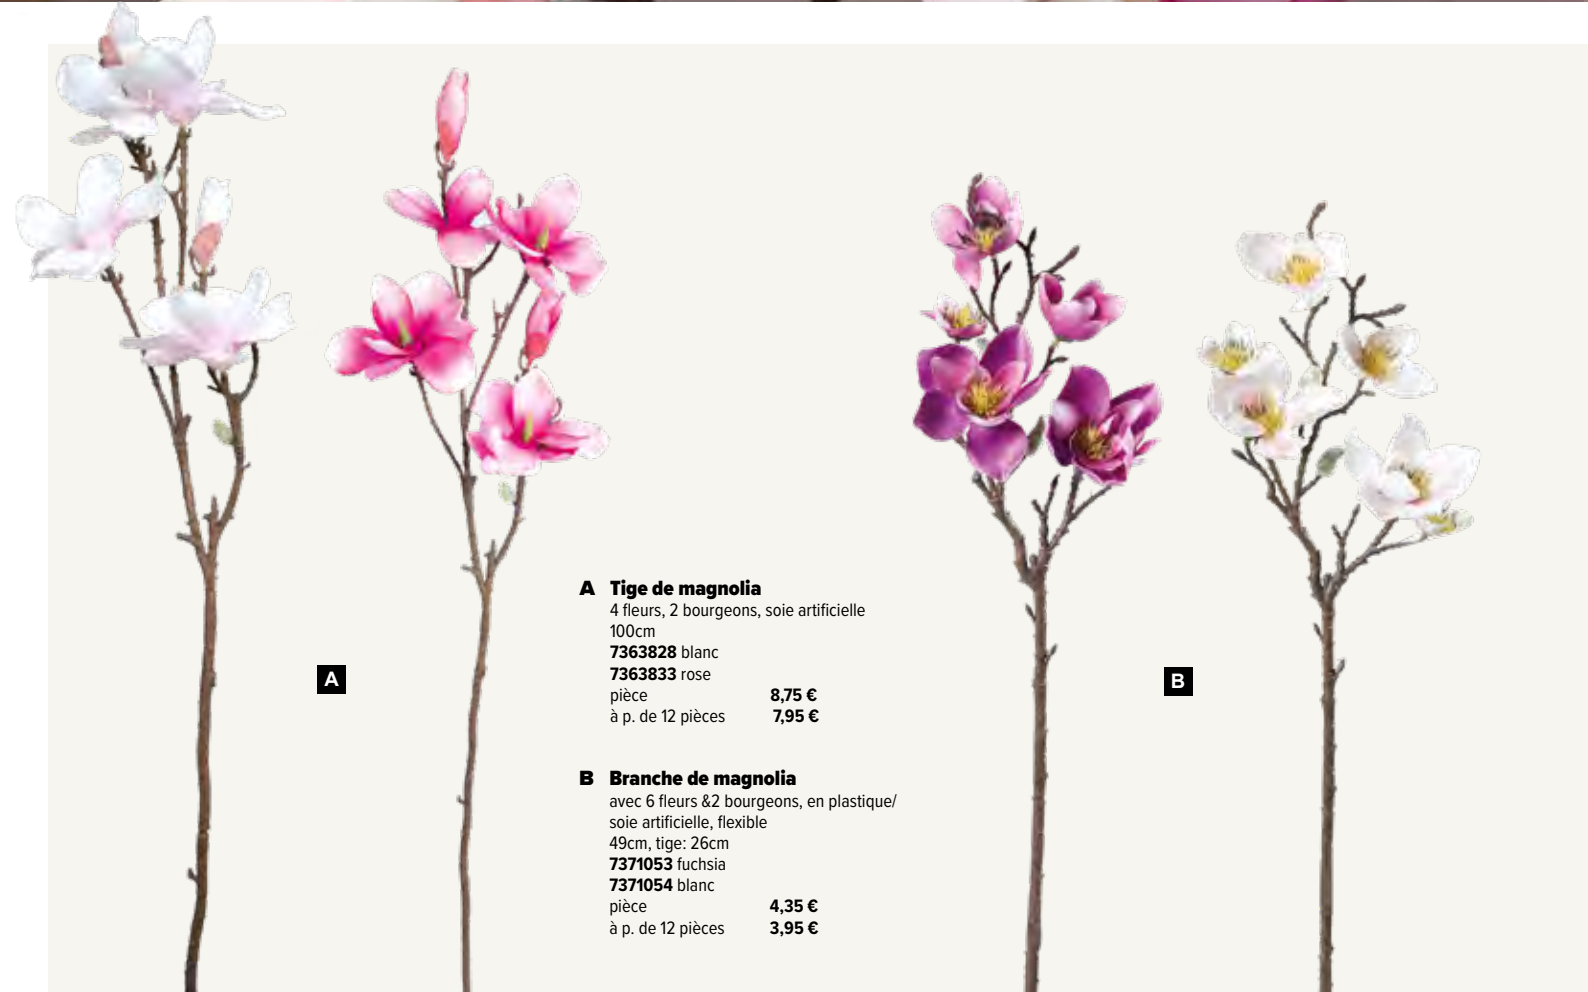

E Disque en bois

2pcs./filet
Ø 20x3cm
7361788 nature
filet 15,15 €
à p. de 4 filets 13,75 €

F

F Disque en bois

2pcs./filet
25x3cm
7361789 nature
filet 21,80 €
à p. de 2 filets 19,80 €

A

A Tige de magnolia

4 fleurs, 2 bourgeons, soie artificielle
100cm
7363828 blanc
7363833 rose
pièce 8,75 €
à p. de 12 pièces 7,95 €