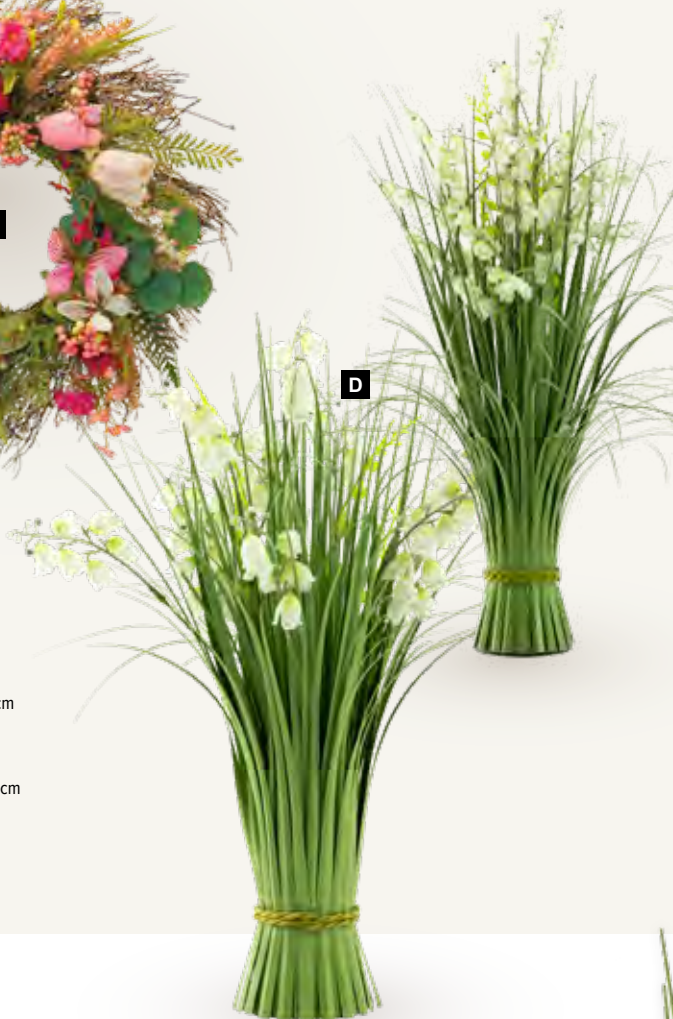

 pièce **26,35 €**

 à p. de 4 pièces **23,95 €**

70cm, pied: Ø 10cm, largeur: Ø 30cm

7372068 multicolore

 pièce **38,45 €**

 à p. de 2 pièces **34,95 €**

Botte d'herbe

avec fleurs printanières, en plastique

A**A Branche**

plastique/soie artificielle, flexible,décoré
76cm, déco env.43cm
7369988 rose/coloré
pièce **9,80 €**
à p. de 2 pièces **8,90 €**

**C Guirlande**

en soie artificielle/plastique, flexible
160cm
7369984 rose/coloré
pièce **37,35 €**
à p. de 2 pièces **33,95 €**

**C****B Couronne**

en branches de bois/soie
artificielle,plastique, décorée unilatéral,, Ø
intérieur 26cm
Ø 60cm
7369983 rose/coloré
pièce **49,25 €**
à p. de 2 pièces **44,75 €**

**B****D****D Botte d'herbe**