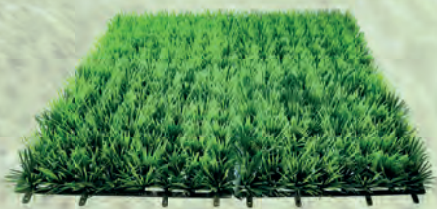

à p. de 3 pièces **23,95 €**

70x30cm

**7369867** vert/rose

pièce **38,45 €**

à p. de 2 pièces **34,95 €**

**A** *Plaque de gazon*  
plastique

**C** 25x25x4cm  
pièce 5,45 €

**A Plaque de gazon**  
plastique  
25x25x4cm  
**7396051** vert  
pièce **5,45 €**  
à p. de 16 pièces **4,95 €**

**B Dalle d'herbe**  
plastique  
25 x 25 cm, hauteur 3 cm  
**8000673** vert clair  
pièce **4,35 €**  
à p. de 6 pièces **3,95 €**

**C Plaque de gazon «Pâquerettes»**  
plastique, soie artificielle  
25x25cm  
**7340803** vert/blanc  
pièce **5,45 €**  
à p. de 12 pièces **4,95 €**