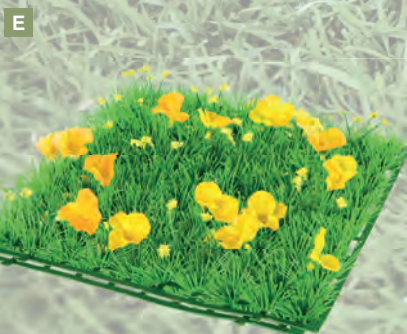

à p. de 3 pièces **23,95 €**

70x30cm

**7369867** vert/rose

pièce **38,45 €**

à p. de 2 pièces **34,95 €**

**A** *Plaque de gazon*  
plastique

**C** 25x25x4cm  
pièce 5,45 €

**A Plaque de gazon**  
plastique  
25x25x4cm  
**7396051** vert  
pièce **5,45 €**  
à p. de 16 pièces **4,95 €**

**B Dalle d'herbe**  
plastique  
25 x 25 cm, hauteur 3 cm  
**8000673** vert clair  
pièce **4,35 €**  
à p. de 6 pièces **3,95 €**

**C Plaque de gazon «Pâquerettes»**  
plastique, soie artificielle  
25x25cm  
**7340803** vert/blanc  
pièce **5,45 €**  
à p. de 12 pièces **4,95 €**