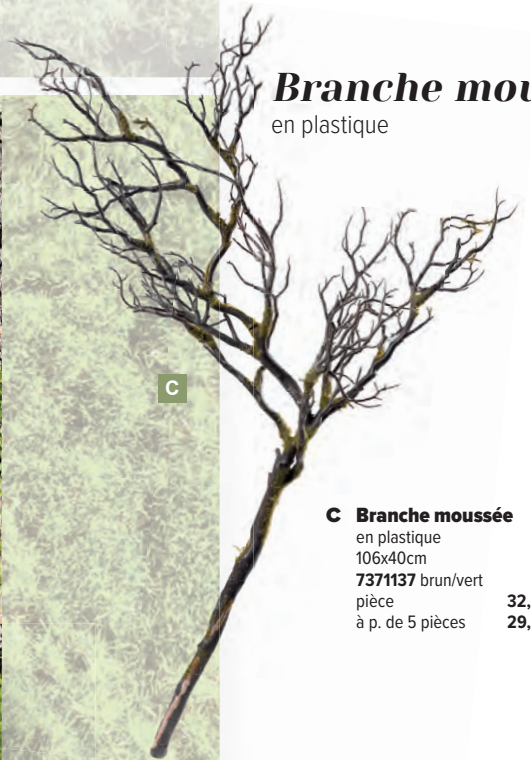

## Plaque écorce

moussue, avec de l'écorce d'arbre

D

30x30cm  
 pièce **9,10 €**

C