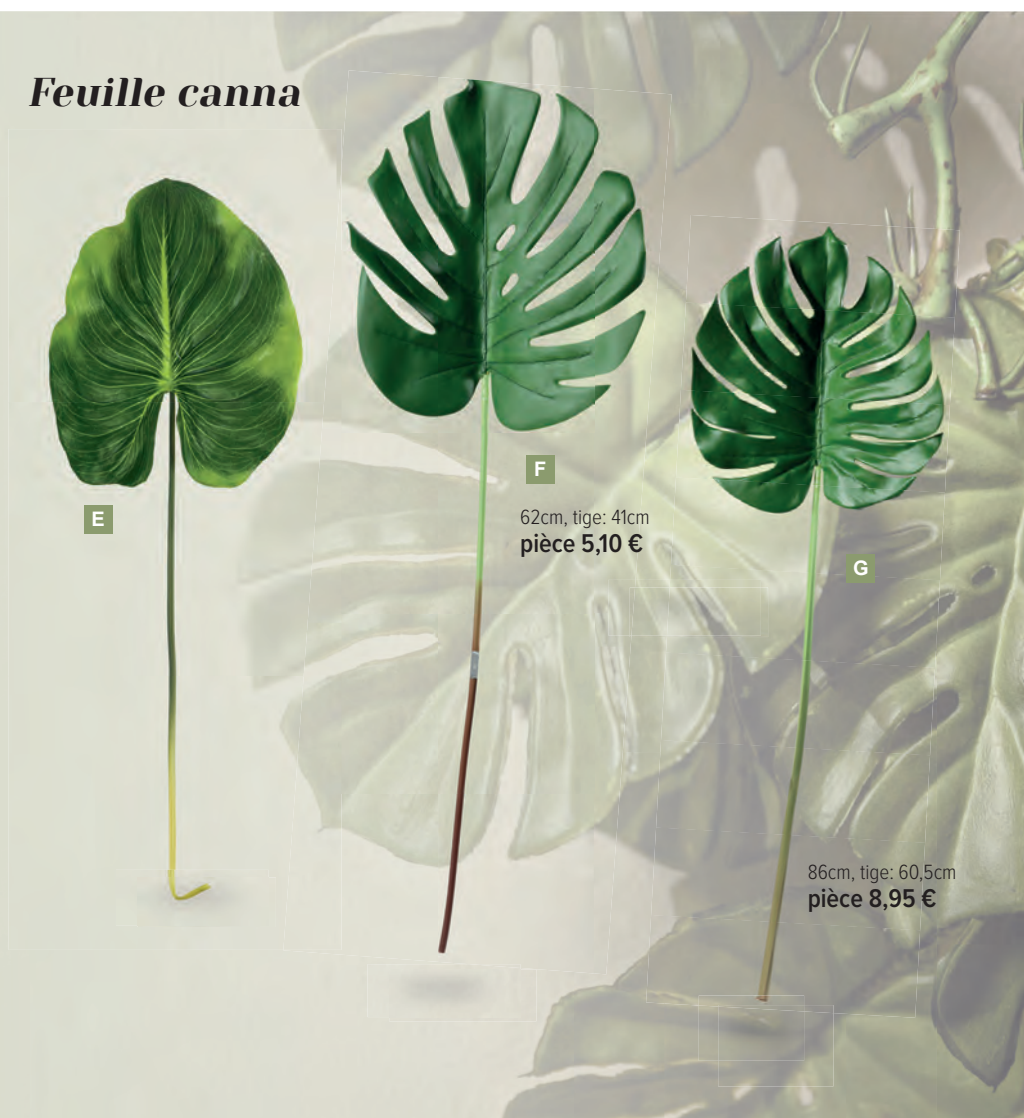

Feuille canna

E Feuille canna
85 cm
7366096 vert
pièce **5,45 €**
à p. de 12 pièces **4,95 €**

F Feuille de philo split
en plastique/soie artificielle, flexible
62cm, tige: 41cm
7371049 vert
pièce **5,10 €**
à p. de 12 pièces **4,60 €**

G Feuille de philo split
en plastique/soie artificielle, flexible
86cm, tige: 60,5cm
7371050 vert
pièce **8,95 €**
à p. de 12 pièces **8,10 €**