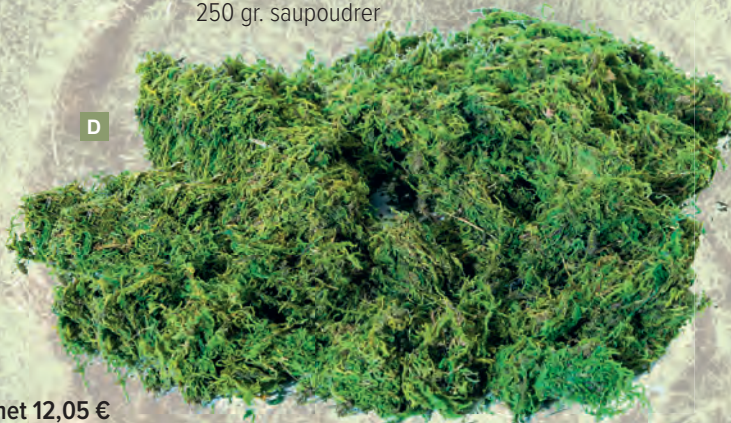

Mousse en sachet

250 gr. saupoudrer

D

sachet 12,05 €

A Boules de mousse

en polystyrène/plastique, floqué
10cm

7371479 vert
pièce 11,35 €
à p. de 12 pièces 10,30 €

15cm
7371480 vert
pièce 16,35 €
à p. de 12 pièces 14,85 €

8cm
7371478 vert
pièce 5,40 €
à p. de 36 pièces 4,90 €

B Tapis de mousse

en plastique, floqué
100x30cm, épaisseur: 2cm

7371482 vert
pièce 24,80 €
à p. de 6 pièces 22,50 €

Tapis de mousse

en plastique, floqué

C Tapis de mousse

en plastique, floqué
30x30cm, épaisseur: 2cm

7371481 vert
pièce 9,70 €
à p. de 12 pièces 8,80 €

D Mousse en sachet

250 gr. saupoudrer
7365028 vert

sachet 12,05 €
à p. de 12 sachets 10,95 €