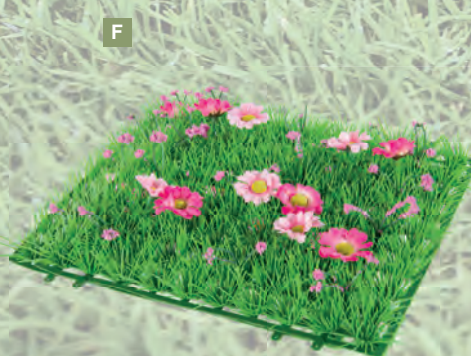

à p. de 3 pièces **23,95 €**

70x30cm

**7369867** vert/rose

pièce **38,45 €**

à p. de 2 pièces **34,95 €**

**A** *Plaque de gazon*  
plastique

**C** 25x25x4cm  
pièce 5,45 €

**A Plaque de gazon**  
plastique  
25x25x4cm  
**7396051** vert  
pièce **5,45 €**  
à p. de 16 pièces **4,95 €**

**B Dalle d'herbe**  
plastique  
25 x 25 cm, hauteur 3 cm  
**8000673** vert clair  
pièce **4,35 €**  
à p. de 6 pièces **3,95 €**

**C Plaque de gazon «Pâquerettes»**  
plastique, soie artificielle  
25x25cm  
**7340803** vert/blanc  
pièce **5,45 €**  
à p. de 12 pièces **4,95 €**