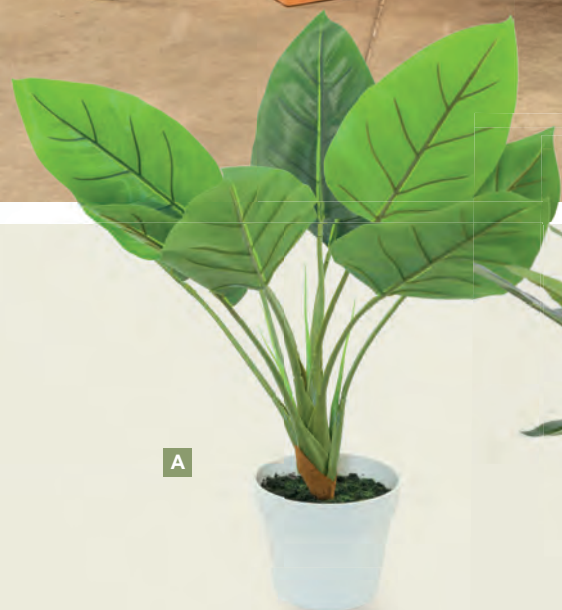

### C Lierre

9 feuilles, en plastique/soie synthétique

96cm, pot:Ø18cm

7371124 vert

pièce

45,85 €

à p. de 2 pièces

41,65 €

A

B

96cm, pot:Ø18cm  
pièce 45,85 €

C