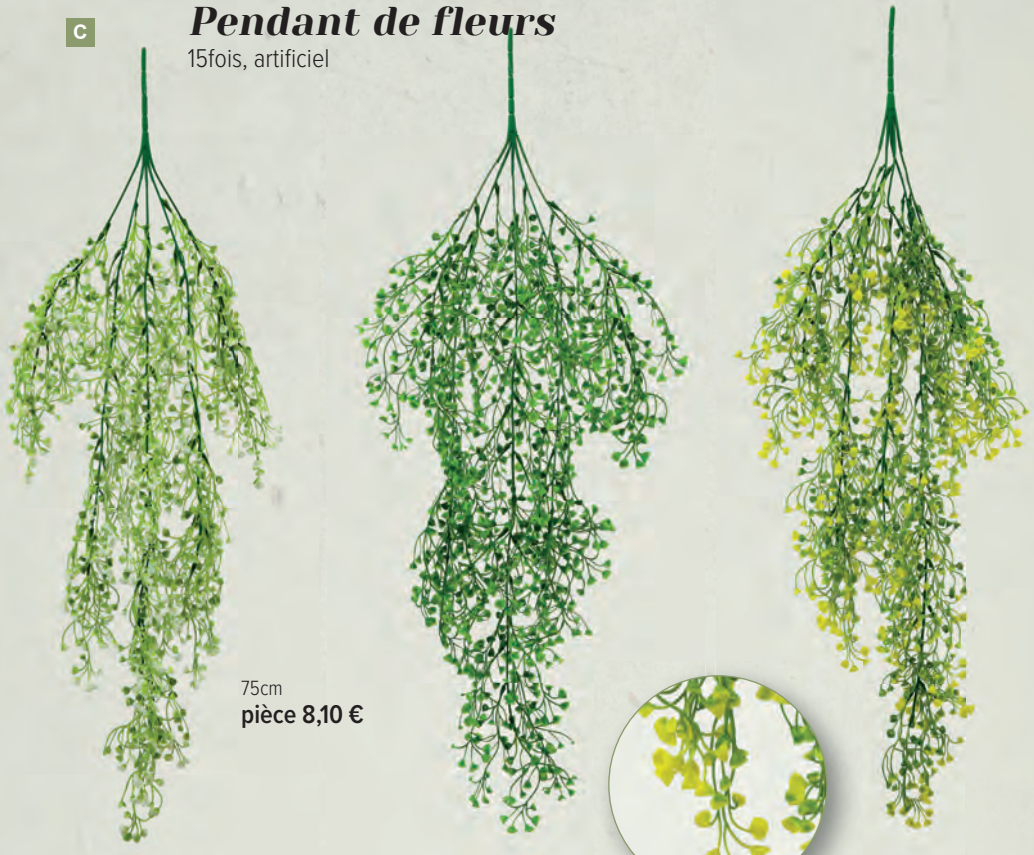

en coton  
 100cm, pots: max. Ø20cm  
 7370194 nature  
 pièce **8,75 €**  
 à p. de 2 pièces **7,95 €**

**A**

**C**

**Pendant de fleurs**

15fois, artificiel

75cm  
 pièce **8,10 €**

**C Pendant de fleurs**