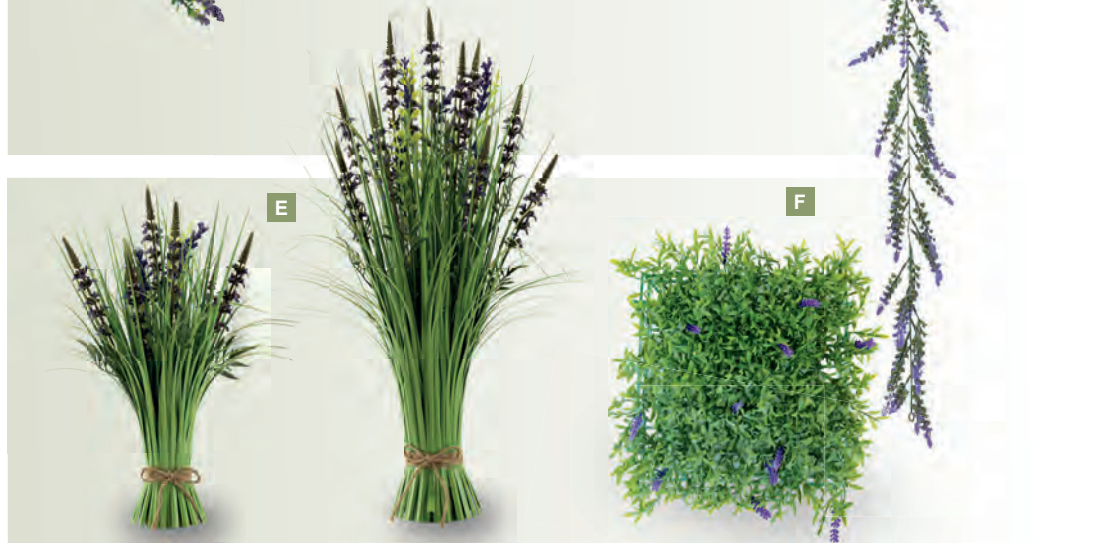

**E Botte d'herbe**

avec de la lavande, en plastique  
45cm, pied: Ø 8cm, largeur: Ø 25cm  
7372073 vert/violet  
pièce 26,35 €  
à p. de 4 pièces 23,95 €  
70cm, pied: Ø 10cm, largeur: Ø 30cm  
7372072 vert/violet  
pièce 38,45 €  
à p. de 2 pièces 34,95 €

**F Lambris de lavande**

plastique  
25x25x6cm  
7362583 violet/vert  
pièce 5,45 €  
à p. de 12 pièces 4,95 €

**Branche de lavande**

5-fois, en plastique

42cm, tige: 8cm  
pièce 4,35 €

**Botte d'herbe**

avec de la lavande, en plastique