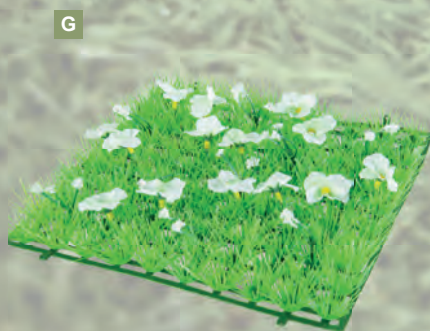

à p. de 3 pièces **23,95 €**

70x30cm

**7369867** vert/rose

pièce **38,45 €**

à p. de 2 pièces **34,95 €**

**A** *Plaque de gazon*  
plastique

**C** 25x25x4cm  
pièce 5,45 €

**A Plaque de gazon**  
plastique  
25x25x4cm  
**7396051** vert  
pièce **5,45 €**  
à p. de 16 pièces **4,95 €**

**B Dalle d'herbe**  
plastique  
25 x 25 cm, hauteur 3 cm  
**8000673** vert clair  
pièce **4,35 €**  
à p. de 6 pièces **3,95 €**

**C Plaque de gazon «Pâquerettes»**  
plastique, soie artificielle  
25x25cm  
**7340803** vert/blanc  
pièce **5,45 €**  
à p. de 12 pièces **4,95 €**