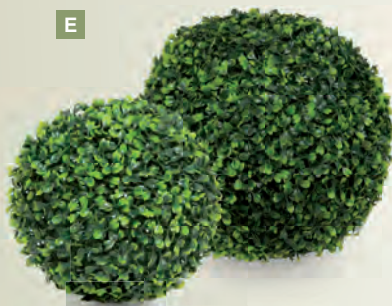

Boule de buis

plastique

E