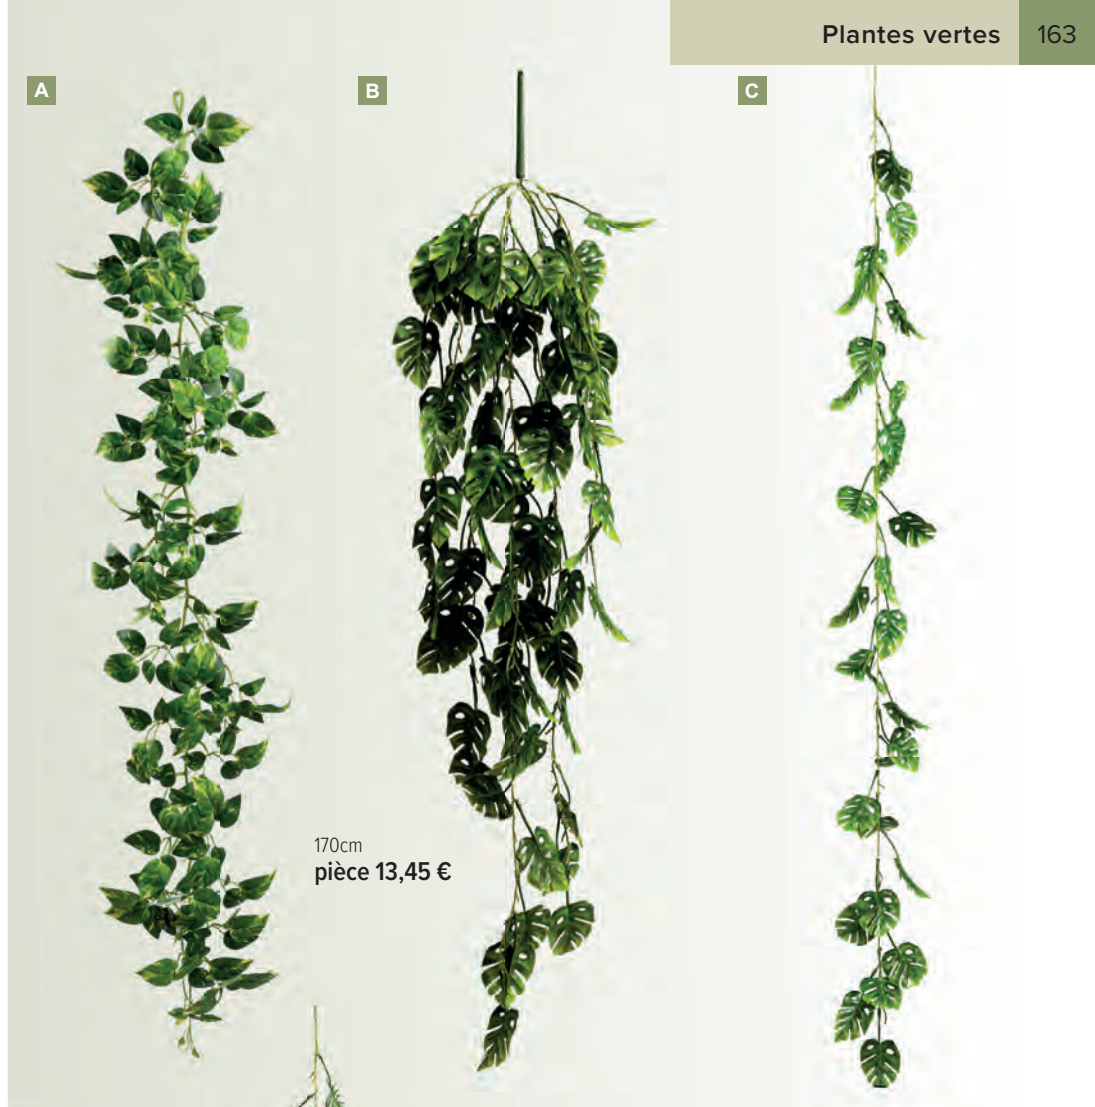

A Guirlande feuilles de pothos

en plastique, à suspendre
170cm
7372490 vert
pièce 13,45 €
à p. de 8 pièces 12,20 €

B Suspension de monstera

en plastique
120cm
7372127 vert
pièce 17,55 €
à p. de 6 pièces 15,95 €

C Suspension de monstera

en plastique
160cm
7372128 vert
pièce 8,75 €
à p. de 8 pièces 7,95 €