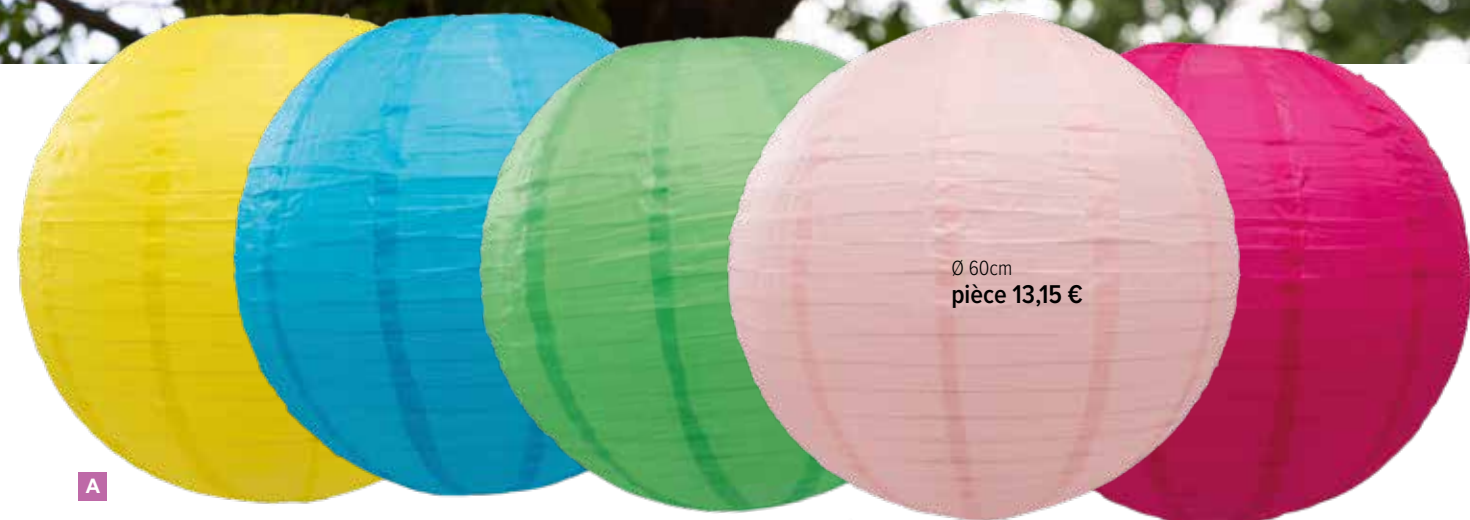

Ø 30cm

- 7371985

pièce **4,35 €**

Ø 30cm  
pièce **4,35 €**

**OUT-  
DOOR**

Ø 60cm  
pièce 13,15 €

**A**

**A lampion**