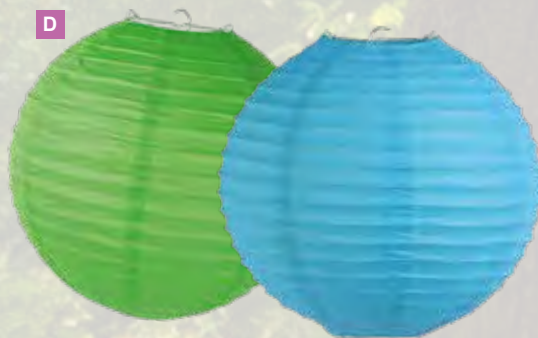

D Lampion

papier

Ø 30cm

7355714 bleu clair

7355719 vert

pièce **4,00 €**

à p. de 12 pièces **3,60 €**

D

E Lampion

papier

Ø 60cm

7355726 blanc

pièce **9,40 €**

à p. de 6 pièces **8,50 €**