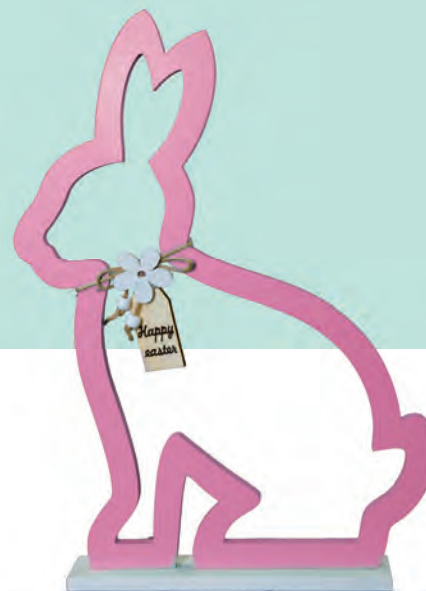

Contour de lièvre

avec support, en bois

B