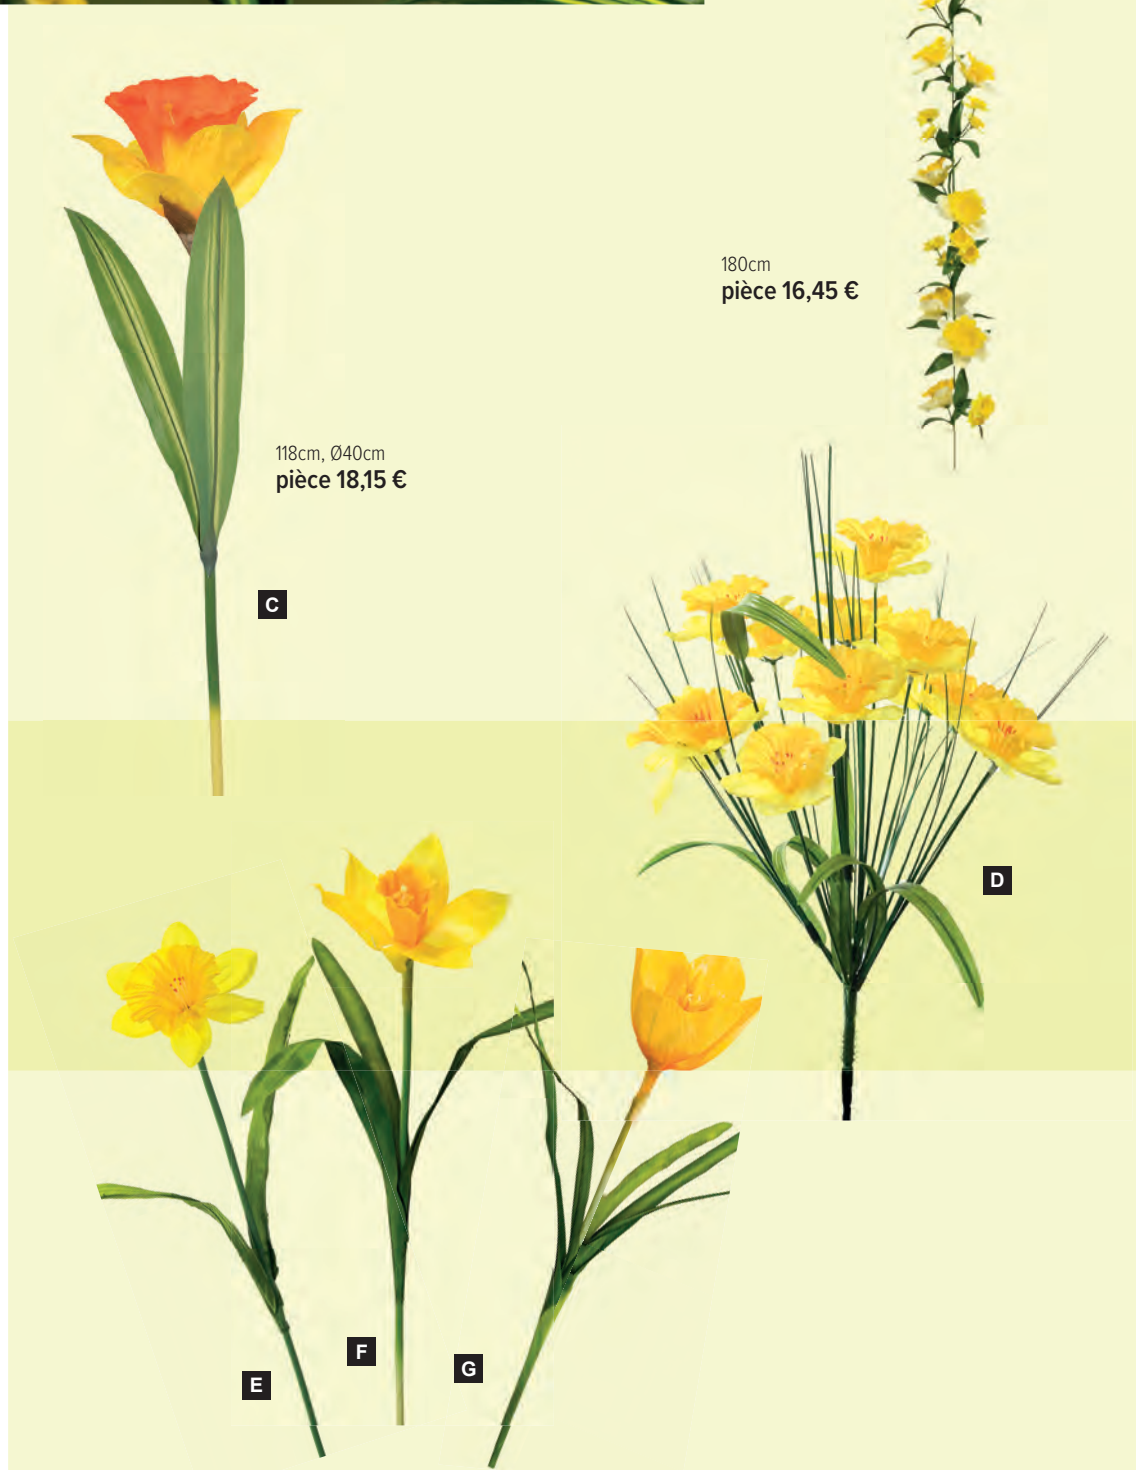

G Crocus sur tige

en soie artificielle/plastique

70cm, Fleur Ø 15cm

7369948 jaune

pièce 5,80 €

à p. de 6 pièces 5,25 €

118cm, Ø40cm
pièce 18,15 €

C

D

E

F

G