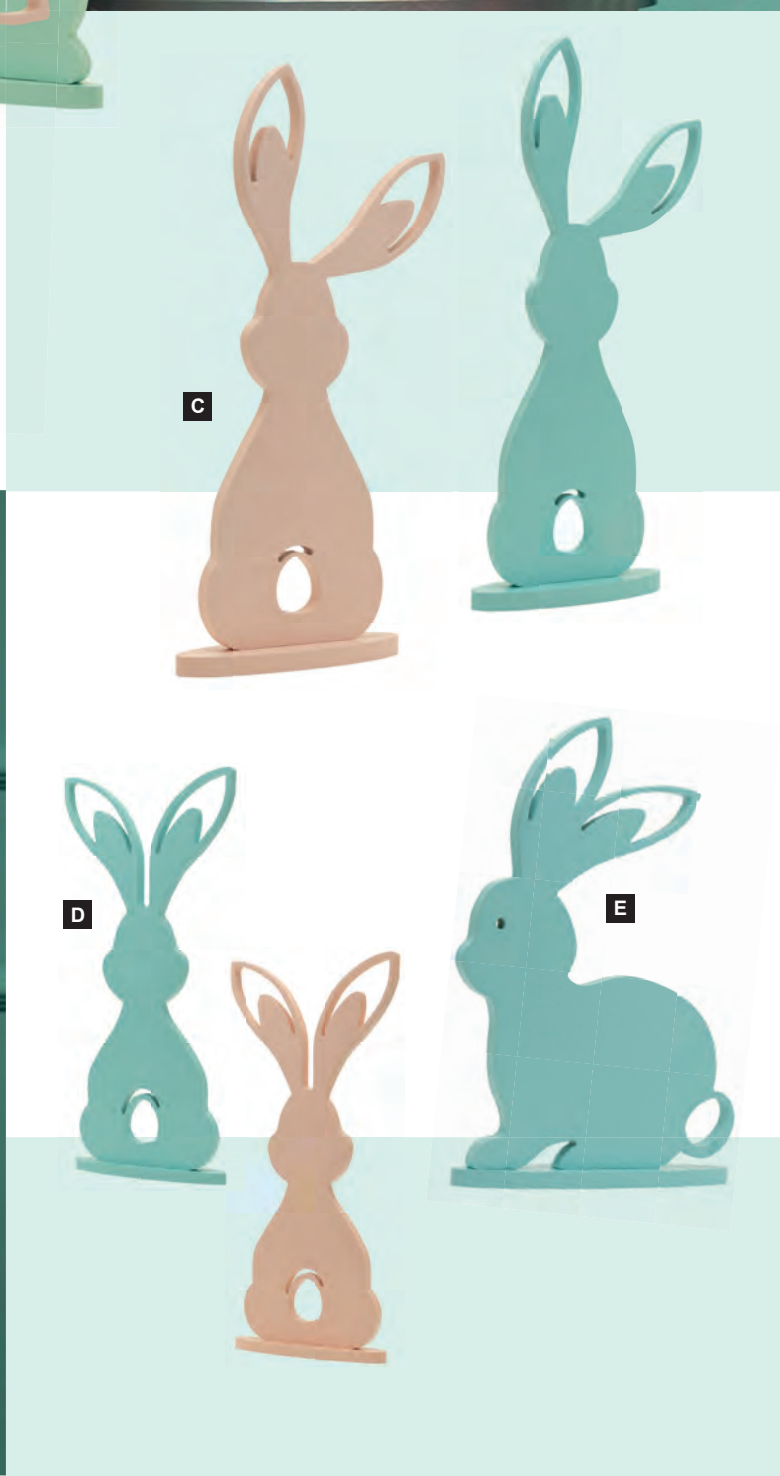

A Lapin sur plaque de base

en MDF
38x13cm, épaisseur: 12mm
7371310 vert clair
pièce 16,45 €
à p. de 4 pièces 14,95 €

B Lapin sur plaque de base

en MDF
30x20cm, épaisseur: 12mm
7371311 rose
pièce 11,85 €
à p. de 12 pièces 10,75 €

C Lapin sur plaque de base

en MDF
38x16cm, épaisseur: 12mm
7371313 menthe
7371314 rose
pièce 13,50 €
à p. de 4 pièces 12,25 €

D Lapin sur plaque de base

en MDF
45x22cm, épaisseur: 12mm
7371315 menthe
7371316 rose
pièce 16,45 €
à p. de 4 pièces 14,95 €

E Lapin sur plaque de base

en MDF
34x25cm, épaisseur: 12mm
7371312 menthe
pièce 12,65 €
à p. de 4 pièces 11,50 €