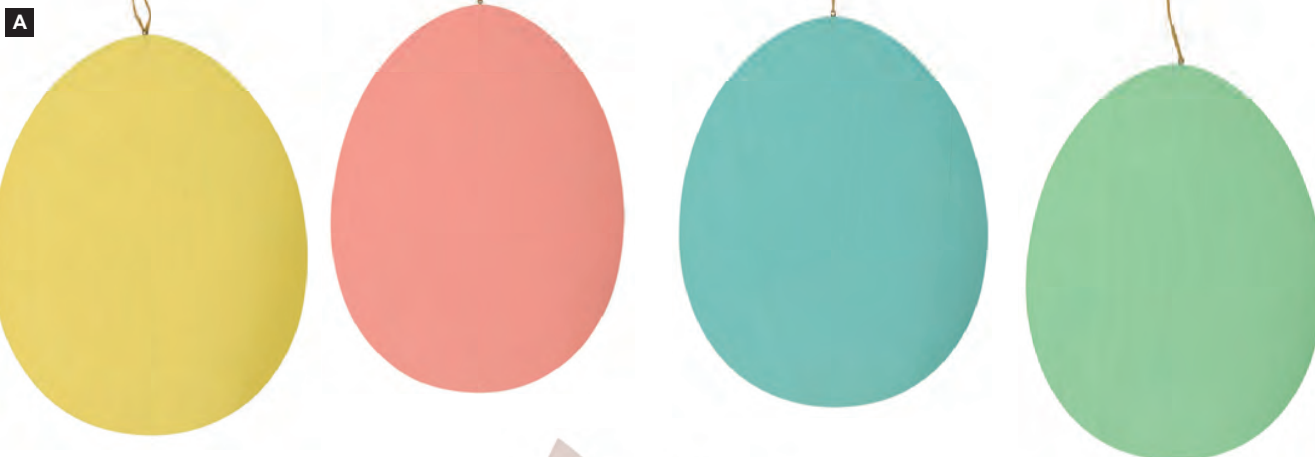

A Œuf de Pâques avec cintre

en bois, plat, double face
30cm, épaisseur: 5mm
7369967 jaune
7369968 rose
7369969 bleu clair
7369970 vert menthe
pièce 7,50 €
à p. de 12 pièces 6,80 €

B Lièvre

3-pièces, en carton, à assembler
30x15cm
7370092 bleu clair
7370093 rose
7370094 jaune
pièce 4,35 €
à p. de 20 pièces 3,95 €

C Lapin de Pâques

2-pièces, en carton, à assembler
60x23cm
7370098 orange
7370099 jaune
7370100 rose
pièce 17,50 €
à p. de 6 pièces 15,90 €