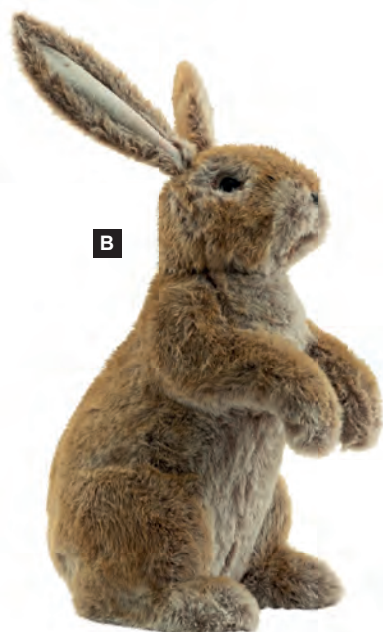

F Podium
 carré, en bois, avec ouverture
 15x15x15cm
7372259 nature
 pièce **10,95 €**
 à p. de 4 pièces **9,95 €**

E

A

Lièvre

2-fois, en polystyrène/fausse fourrure, assis et couché

B

C

D