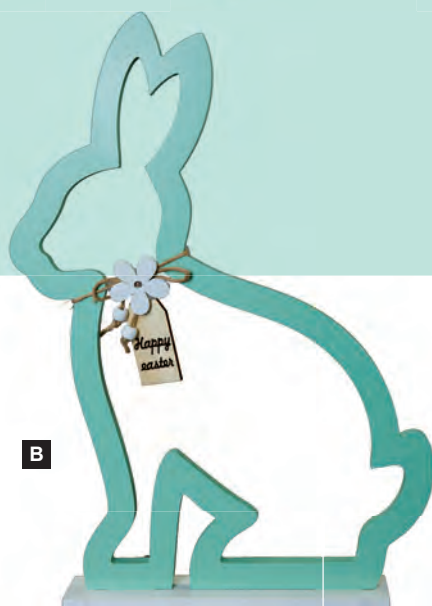

Contour de lièvre

avec support, en bois

B