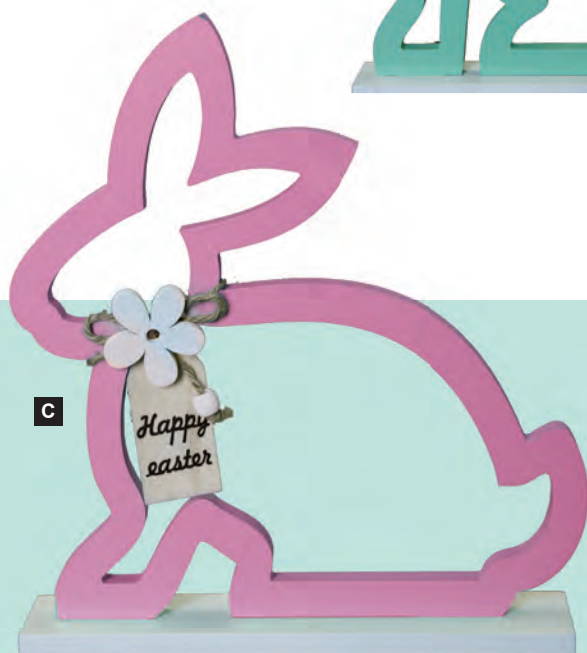

A

A Branche en bois

en bois naturel
90cm, Ø 1,5cm-5cm
7370069 rose
7370070 bleu clair
7370071 jaune clair
7370072 vert clair
7370073 lila
7370133 nature

pièce 3,45 €
à p. de 6 pièces 3,10 €

B Contour de lièvre

avec support, en bois
50x35cm
7367609 turquoise
7367610 rosé

pièce 16,45 €
à p. de 2 pièces 14,95 €

C Contour de lièvre

avec support, en bois
30x28cm
7367607 bleu
7367608 rosé

pièce 10,90 €
à p. de 3 pièces 9,90 €

Contour de lièvre

avec support, en bois

B

C