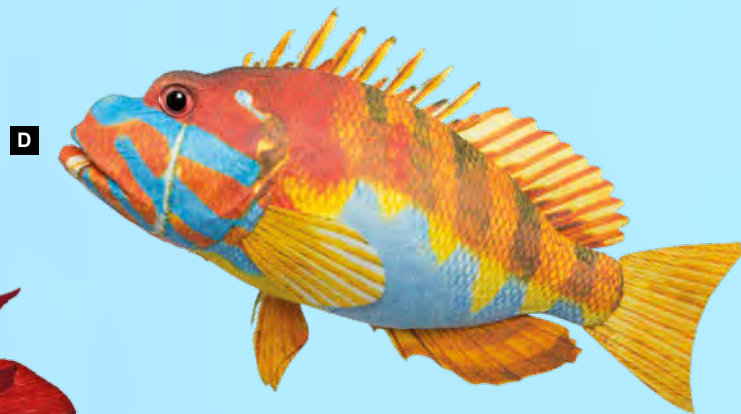

E

A

B

C

D

A Poisson tropical

styrofoam, imprimé
30x16cm

7362421 jaune/brun