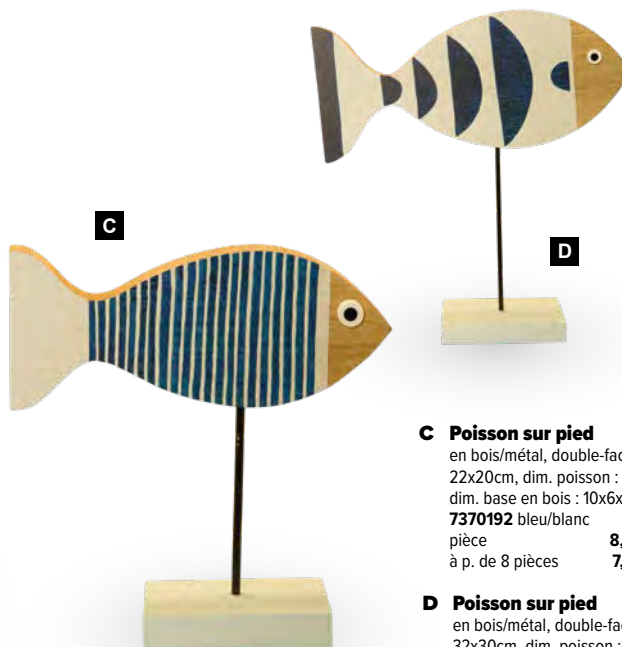

50cm, Ø 10,5cm

7370189 blanc/métal

pièce 19,90 €

A

- A Étoile de mer**
avec suspension, en polyrésine
Ø38cm
7366016 blanc
pièce **13,75 €**
à p. de 2 pièces **12,50 €**

Étoile de mer

avec suspension, en polyrésine

Ø38cm

pièce **13,75 €**

B

- B Coquille**
en polyrésine
25x30x8,5cm
7366015 blanc
pièce **13,75 €**
à p. de 2 pièces **12,50 €**

C

D

- C Poisson sur pied**
en bois/métal, double-face
22x20cm, dim. poisson : 20x8,5x2cm,
dim. base en bois : 10x6x2cm
7370192 bleu/blanc
pièce **8,55 €**
à p. de 8 pièces **7,75 €**

- D Poisson sur pied**
en bois/métal, double-face
32x30cm, dim. poisson : 30x13x2cm, dim.
base en bois : 12x8x2cm
7370191 blanc/bleu
pièce **10,45 €**
à p. de 4 pièces **9,50 €**

- E #Panneau présentoir**
bois, blanc lessivé
45x49cm
7364080 brun/blanc
pièce **9,15 €**