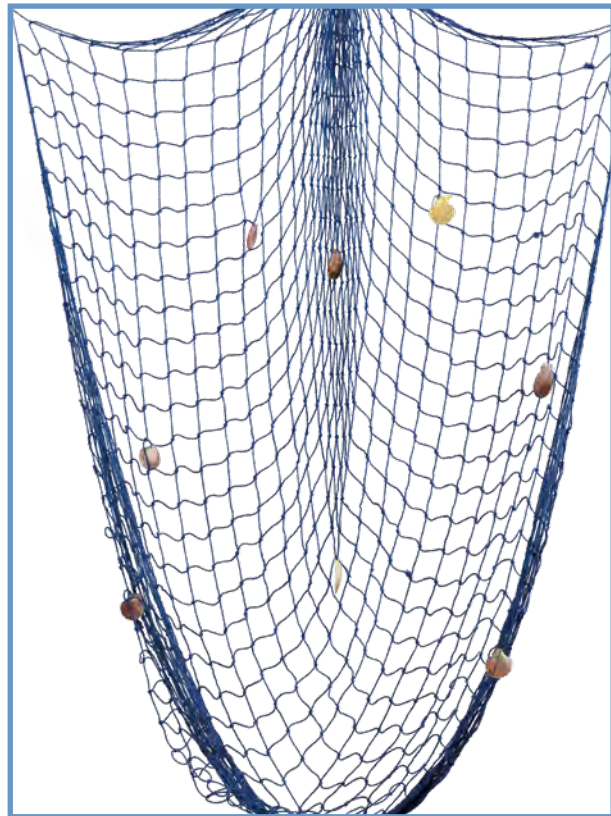

B Filet de pêche

en coton, avec de vrais coquillages
150x200cm
7371331 blanc
7371332 bleu
pièce **19,05 €**
à p. de 4 pièces **17,30 €**