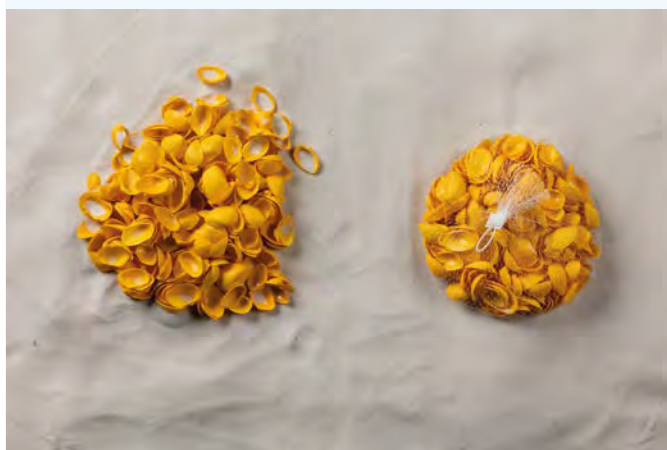

C Coquillages dans le filet

300g, 2-4cm

7371340 orange

pièce **6,20 €**

à p. de 6 pièces **5,60 €**