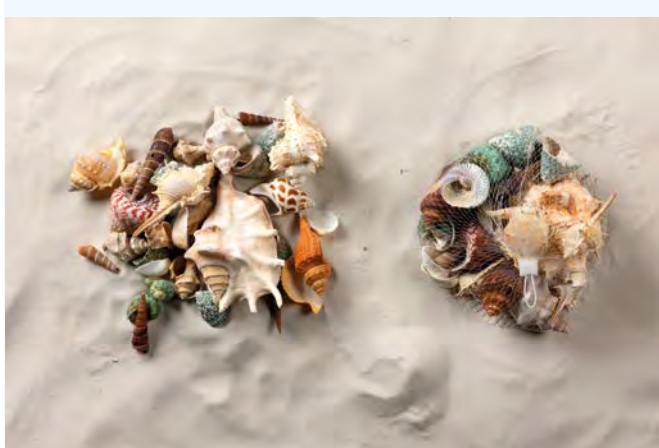

F Coquillages dans le filet

assortis

500g, 3-13cm

7371343 nature

pièce **10,45 €**

à p. de 4 pièces **9,50 €**