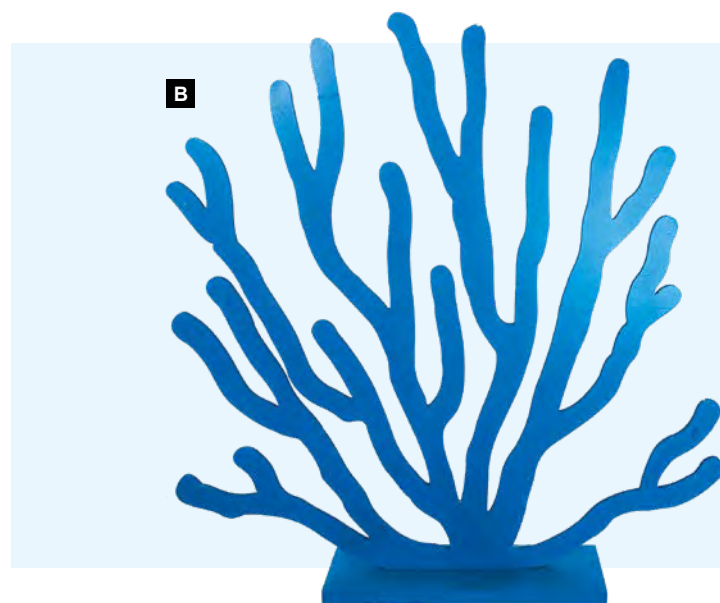

lot de 2, en bois, unilatéral, à suspendre
ou à supporter
20x7,3x1cm, 30x10x1cm
7370193 bleu
set
à p. de 3 sets

11,95 €
10,85 €

A
52x46cm
pièce 24,80 €

A Corail

debout, 2-pièce, avec plaque de base,
en bois
52x46cm
7367598 bleu
pièce 24,80 €
à p. de 2 pièces 22,50 €

B Corail

debout, 2-pièce, avec plaque de base,
en bois
80x80cm
7367599 bleu
pièce 42,35 €
à p. de 2 pièces 38,50 €

**B****C Poisson**

pose libre, imprimé, en bois
30x15cm
7367590 bleu
pièce 6,75 €
à p. de 2 pièces 6,10 €