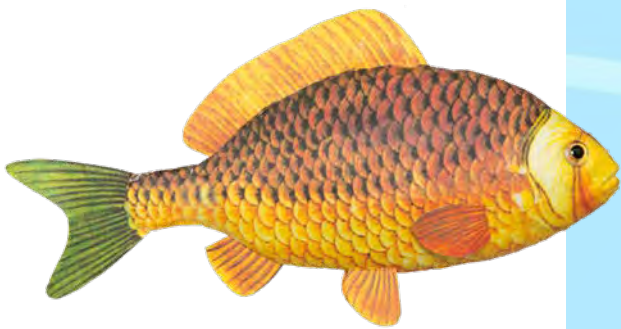

A

B

C

D

A Poisson tropical

styrofoam, imprimé
30x16cm

7362421 jaune/brun

pièce 8,75 €
à p. de 12 pièces 7,95 €

B Poisson tropical

styrofoam, imprimé
30x16cm

7362422 vert

pièce 8,75 €
à p. de 12 pièces 7,95 €

C Poisson tropical

styrofoam, imprimé
28x20cm

7362424 jaune/bleu

pièce 8,75 €
à p. de 12 pièces 7,95 €

D Poisson tropical

styrofoam, imprimé
47x29x13cm

7362425 jaune/bleu

pièce 16,45 €
à p. de 2 pièces 14,95 €

E Poisson de feu

avec suspension
30cm

7365958 rouge/noir

pièce 21,90 €
à p. de 6 pièces 19,90 €

F Crabe

22cm

7365968 rouge

pièce 10,95 €
à p. de 6 pièces 9,95 €

E

F