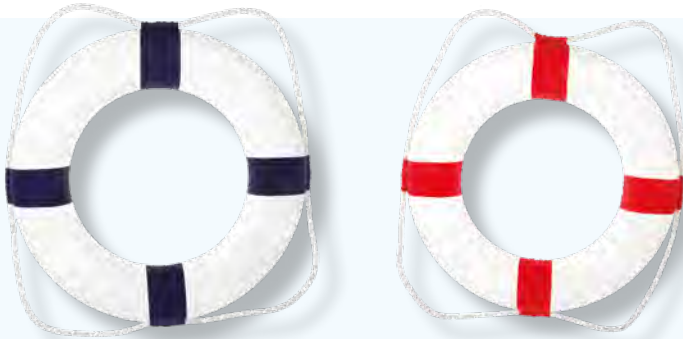

E

**Boule de verre avec corde**

Ø 15cm
 pièce **17,25 €**

F

**F Défense avec suspension**

coton
 Ø 10cm, 20cm
7362545 nature
 pièce **8,75 €**
 à p. de 6 pièces **7,95 €**

A Bouée de sauvetage avec corde

3 pièces, en bois
18x18x2cm

7371273 rouge/bleu/menthe

pièce 19,00 €

à p. de 4 pièces 17,25 €

A**B****C**

Bouée de sauvetage

B #Bouée de sauvetage avec cordage

styrofoam couvert de coton
Ø 75cm

7363866 blanc/bleu