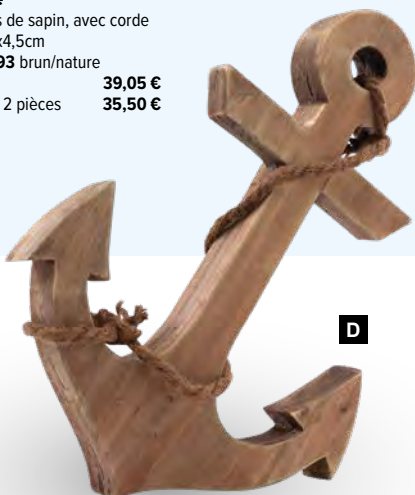

48,30 €

à p. de 2 pièces

43,90 €

A

A

A Bateau avec coquillages
en bois/corde
30x23x4,5cm
7371260 nature
pièce **16,45 €**
à p. de 2 pièces **14,95 €**

B

B Phares avec déco
en bois/corde
38x13x13cm
7371265 natur/blanc
pièce **18,65 €**
à p. de 2 pièces **16,95 €**

C

C Phares avec déco
en bois/corde
38x13x13cm
7371264 natur/bleu
pièce **18,65 €**
à p. de 2 pièces **16,95 €**

D Ancre

en bois de sapin, avec corde
45x32x4,5cm
7371293 brun/nature
pièce **39,05 €**
à p. de 2 pièces **35,50 €**