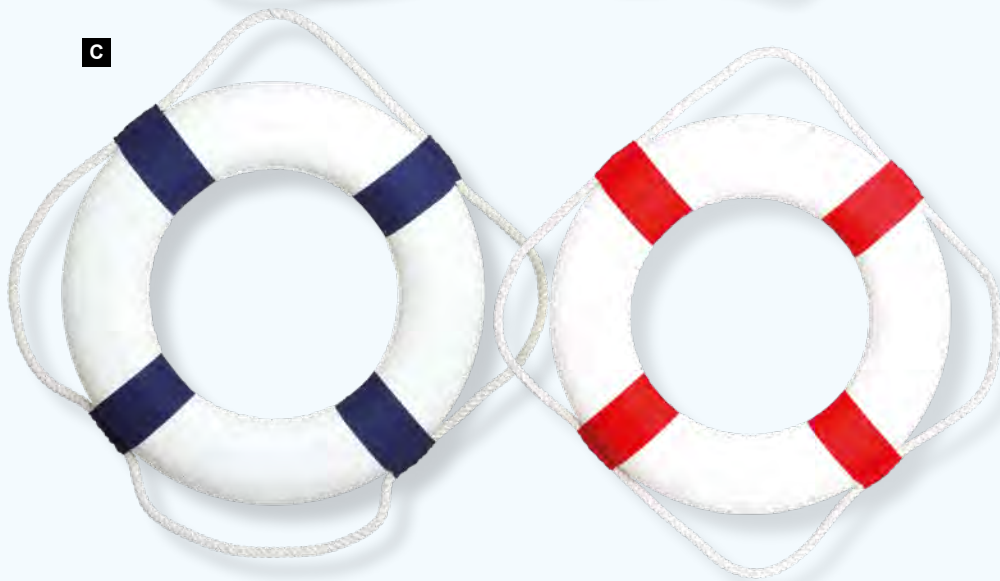

E

**Boule de verre avec corde**

Ø 15cm
 pièce **17,25 €**

F

**F Défense avec suspension**

coton
 Ø 10cm, 20cm
7362545 nature
 pièce **8,75 €**
 à p. de 6 pièces **7,95 €**

A Bouée de sauvetage avec corde

3 pièces, en bois
18x18x2cm

7371273 rouge/bleu/menthe

pièce 19,00 €

à p. de 4 pièces 17,25 €

A**B****C**

Bouée de sauvetage

B #Bouée de sauvetage avec cordage

styrofoam couvert de coton
Ø 75cm

7363866 blanc/bleu