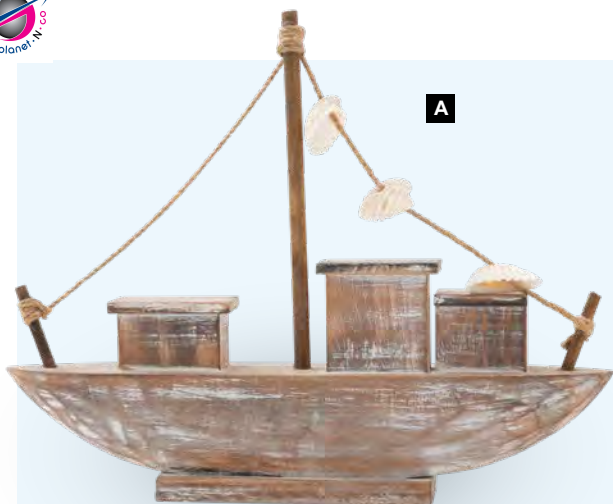

48,30 €

à p. de 2 pièces

43,90 €

A

A

A Bateau avec coquillages
en bois/corde
30x23x4,5cm
7371260 nature
pièce **16,45 €**
à p. de 2 pièces **14,95 €**

B

B Phares avec déco
en bois/corde
38x13x13cm
7371265 natur/blanc
pièce **18,65 €**
à p. de 2 pièces **16,95 €**