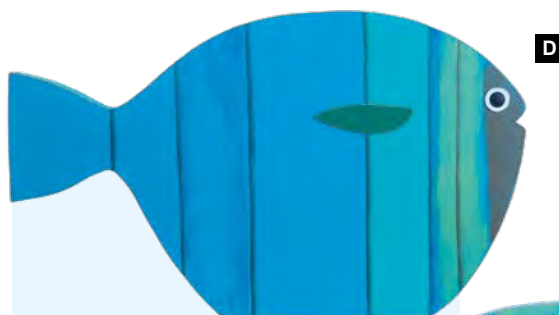

C Poisson

pose libre, imprimé, en bois
30x15cm
7367590 bleu
pièce 6,75 €
à p. de 2 pièces 6,10 €

D

D Poisson

pose libre, imprimé, en bois
50x30cm
7367591 bleu
pièce 18,45 €
à p. de 2 pièces 16,75 €