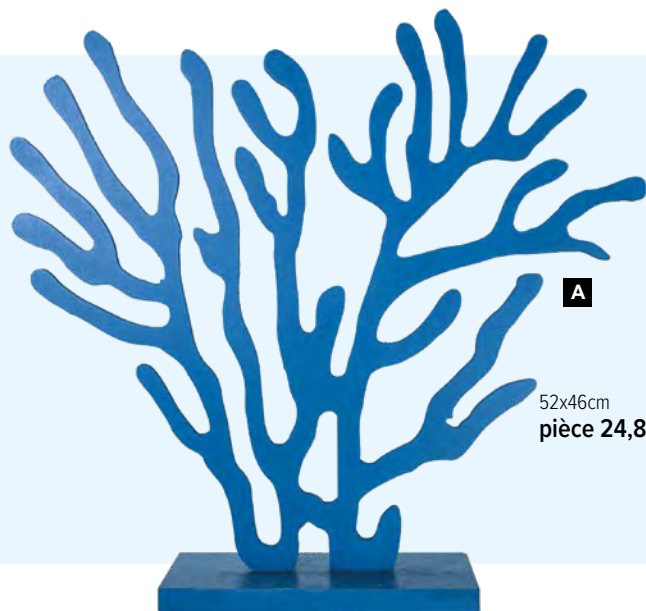

H: 50cm, L: 36 cm

7367527 bleu**7367528** orange

pièce 21,95 €

à p. de 2 pièces 19,95 €

**D****D Bateau à voile**

en bois

H: 40cm, L: 38 cm

7367529 orange/nature**7367530** bleu/nature

pièce 17,55 €

à p. de 4 pièces 15,95 €

A

A #Panneau presentoir

bois
50x36 cm
8004376 nature
pièce

5,70 €

B

B Poissons

lot de 2, en bois, unilatéral, à suspendre
ou à supporter
20x7,3x1cm, 30x10x1cm
7370193 bleu
set
à p. de 3 sets

11,95 €
10,85 €

A
52x46cm
pièce 24,80 €

A Corail

debout, 2-pièce, avec plaque de base,
en bois
52x46cm
7367598 bleu
pièce 24,80 €
à p. de 2 pièces 22,50 €

B Corail

debout, 2-pièce, avec plaque de base,
en bois
80x80cm
7367599 bleu
pièce 42,35 €
à p. de 2 pièces 38,50 €

**B****C Poisson**

pose libre, imprimé, en bois
30x15cm
7367590 bleu
pièce 6,75 €
à p. de 2 pièces 6,10 €