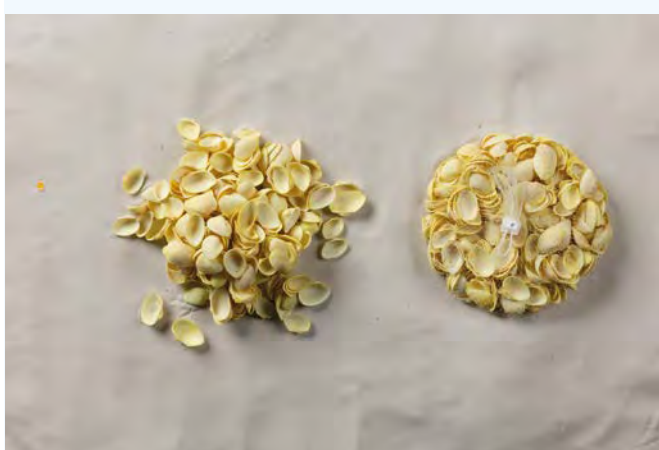

D Coquillages dans le filet

300g, 2-4cm

7371339 jaune clair

pièce **6,20 €**

à p. de 6 pièces **5,60 €**