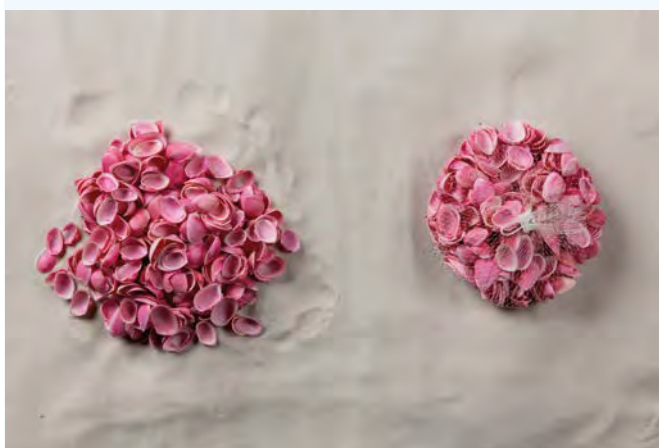

B Coquillages dans le filet

300g, 2-4cm

7371338 rose

pièce **6,20 €**

à p. de 6 pièces **5,60 €**