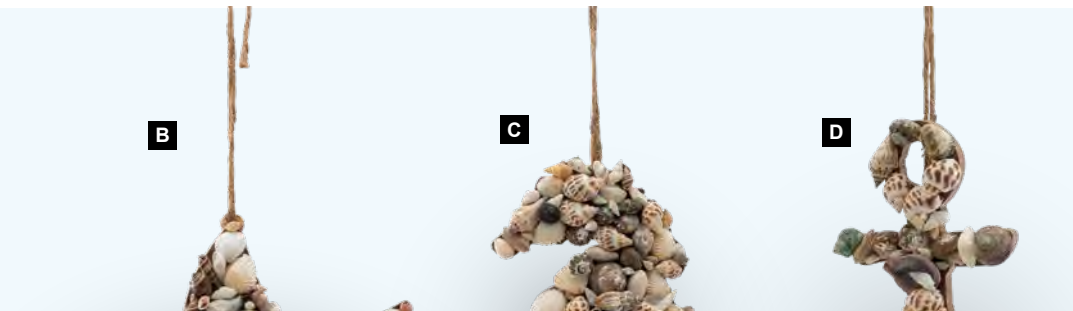

Étoile de mer
en MDF, avec de vrais coquillages

Hippocampe
en MDF, avec de vrais coquillages

Ancre
en MDF, avec de vrais coquillages

Crabe
22x20x3,5cm, suspension env. 23cm
pièce 20,00 €

A Corde de bouée
5 fois, matière plastique, Optique en liège 180cm
7366006 nature
pièce 21,90 €
à p. de 2 pièces 19,90 €

B Étoile de mer
en MDF, avec de vrais coquillages 20x2cm, suspension env. 23cm
7371297 nature
pièce 17,25 €
à p. de 4 pièces 15,65 €

C Hippocampe
en MDF, avec de vrais coquillages 25x13x3,5cm, suspension env. 23cm
7371298 nature
pièce 18,00 €
à p. de 4 pièces 16,35 €

D Ancre
en MDF, avec de vrais coquillages 25x18x3,5cm, suspension env. 23cm
7371300 nature
pièce 16,35 €
à p. de 4 pièces 14,85 €

E Crabe
en MDF, avec de vrais coquillages 22x20x3,5cm, suspension env. 23cm
7371299 nature
pièce 20,00 €
à p. de 4 pièces 18,15 €