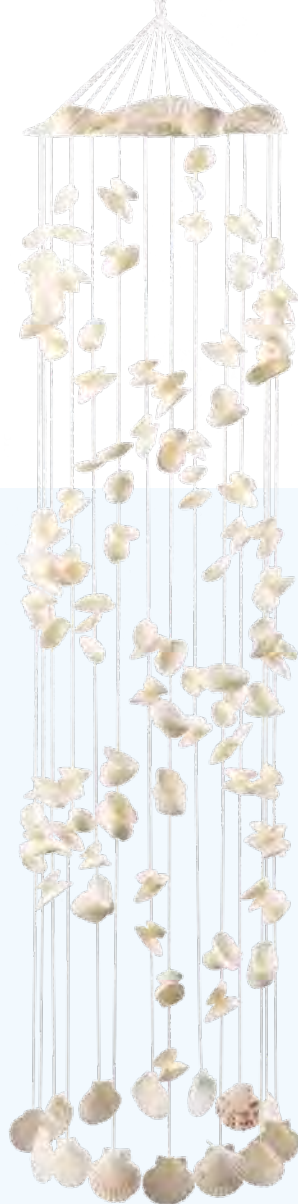

A Carillon
coquillages vraies, avec crochets en S
75x12cm
7371333 blanc/nature
pièce 13,75 €
à p. de 12 pièces 12,50 €

B

B Carillon
coquillages vraies, avec crochets en S
90x20cm
7371334 blanc
pièce 21,95 €
à p. de 4 pièces 19,95 €