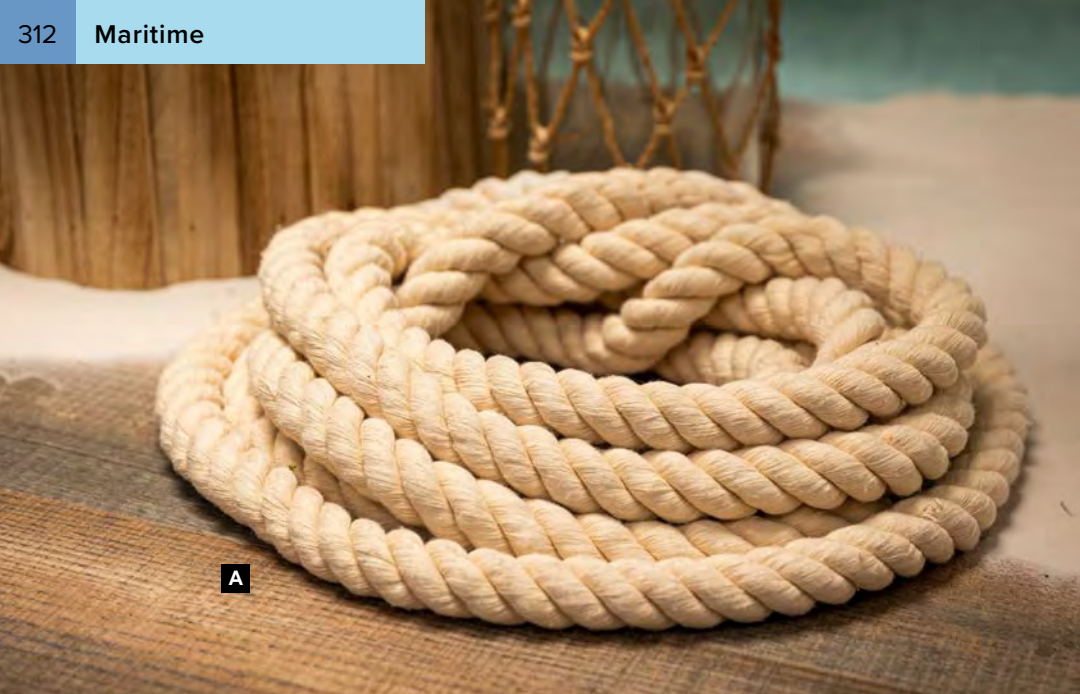

A

A Corde

en coton
5m, épaisseur: 24mm
7372063 nature
pièce **18,15 €**
à p. de 6 pièces **16,50 €**