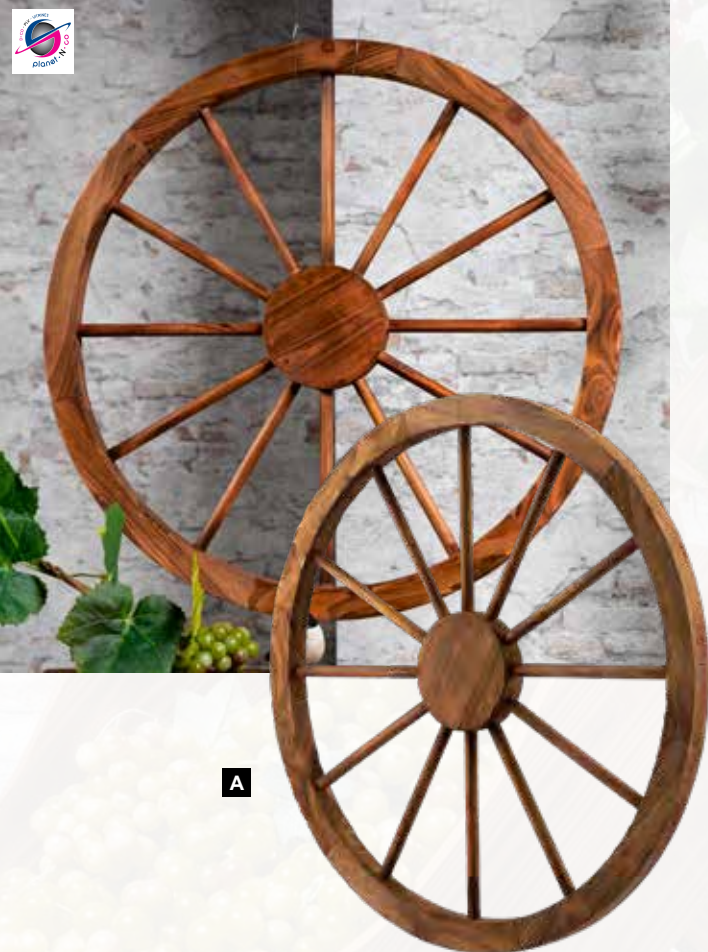

F

**A**

**B**

**C**

**A Roue**  
 en bois de sapin  
 70cm, épaisseur 3,5cm  
**7371396** brun  
 pièce **59,95 €**

**B Guirlande de raisins**  
 en plastique/soie synthétique  
 180cm  
**7370405** vert/rouge  
**7370406** vert  
 pièce **46,95 €**