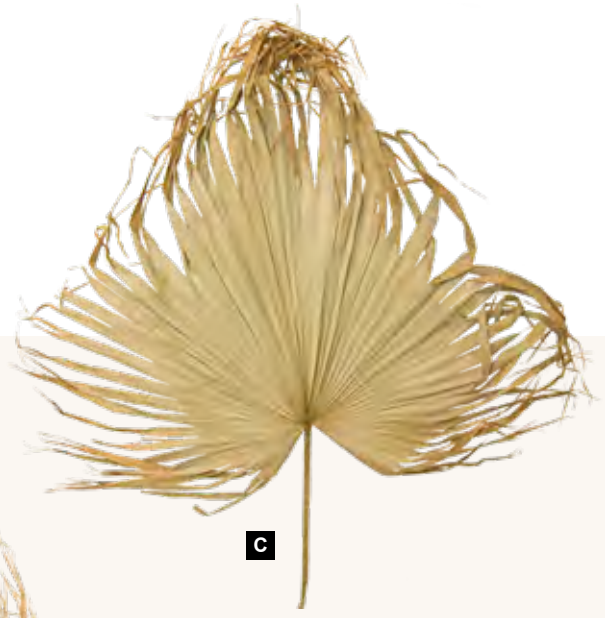

C

A Feuille de palmier
en matériau naturel
100x80cm
7370180 nature
pièce **20,80 €**
à p. de 6 pièces **18,90 €**

C Feuille de palmier
en matériau naturel
120x100cm
7370141 nature
pièce **20,80 €**
à p. de 6 pièces **18,90 €**

E Feuille de palmier
en matériau naturel
70x45cm
7370140 nature
pièce **14,20 €**
à p. de 24 pièces **12,90 €**

B Feuille de palmier
en matériau naturel
110x70cm
7370181 nature
pièce **24,80 €**
à p. de 6 pièces **22,50 €**

D Fronde de palmier Washingtonia
séché, matière naturelle conservée
35-50cm
7369041 nature
pièce **2,75 €**
à p. de 20 pièces **2,50 €**

F Feuille de palmier
en matériau naturel
55x36cm
7370137 nature
pièce **10,95 €**
à p. de 25 pièces **9,95 €**

G Feuille de palmier
en matériau naturel
60x40cm
7370139 nature
pièce **14,25 €**
à p. de 24 pièces **12,95 €**