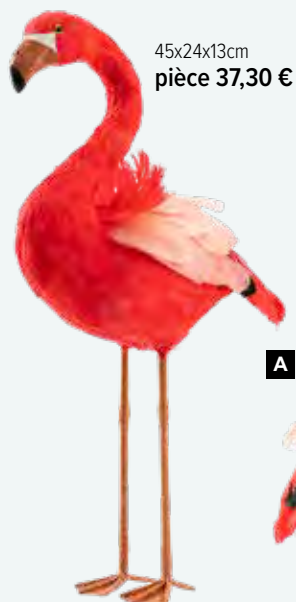

A

B

C

Flamant rose
en polystyrène, avec plumes

D

E

F

A Flamant rose
en polystyrène, avec plumes
45x24x13cm
7372171 rose
pièce 37,30 €
à p. de 2 pièces 33,90 €
60x32x17cm
7372170 rose
pièce 64,80 €

B #Flamant
tête en bas, plastique avec plumes
38cm
7359442 rose
pièce 50,55 €
à p. de 4 pièces 45,95 €

C Flamant debut
plastique
83x60x20cm
7362430 rose/blanc
pièce 27,45 €
à p. de 2 pièces 24,95 €

D Flamant
tête baissée, avec plumes, styropor avec plumes
37x12,5x47cm
7365918 rose
pièce 23,30 €
à p. de 2 pièces 21,15 €

E Flamant
tête levée, avec plumes, styropor avec plumes
38x12,5x43cm
7365919 rose
pièce 23,30 €
à p. de 2 pièces 21,15 €

F #Flamant
tête en bas, plastique avec plumes
72cm
7359440 rose
pièce 68,45 €