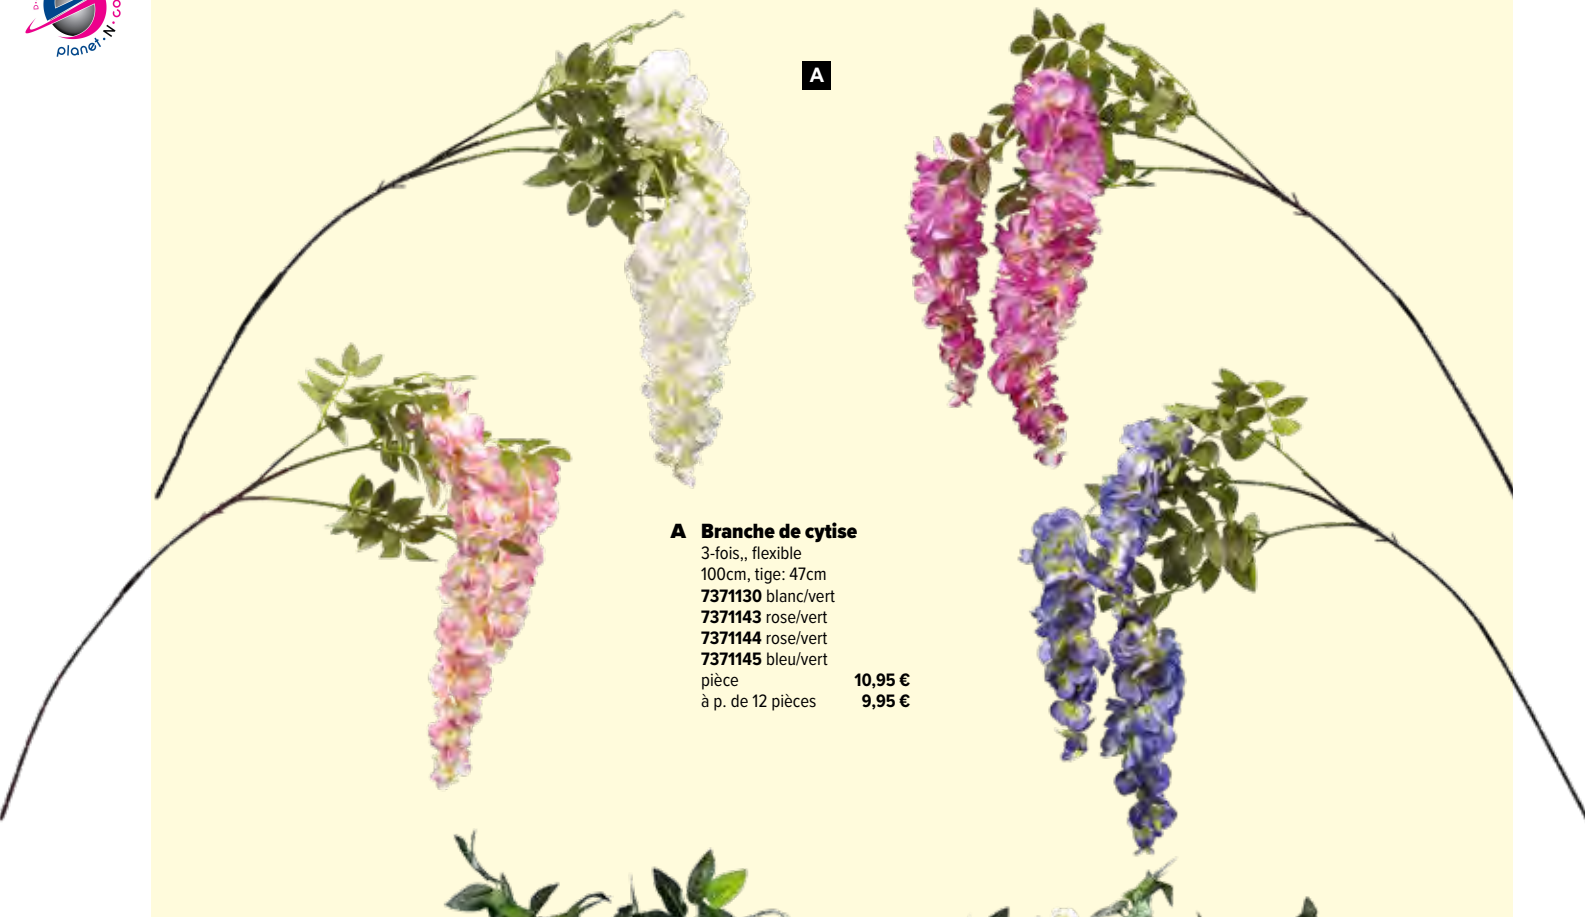

A

B

A Cytise en pot

env. 840 feuilles, en plastique/soie synthétique
150cm, H 13cm, Ø 17cm
7371131 violet/ver
7371132 blanc/vert
pièce **109,95 €**
à p. de 2 pièces **99,95 €**

B Branche de cytise

3-fois., flexible
100cm, tige: 47cm
7371130 blanc/vert
7371143 rose/vert
7371144 rose/vert
7371145 bleu/vert
pièce **10,95 €**
à p. de 12 pièces **9,95 €**