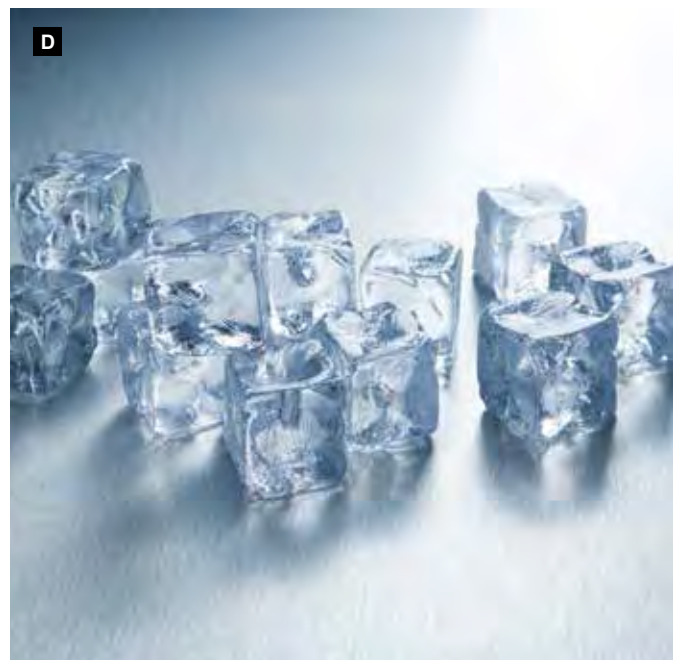

Glaçons

A Glaçons

12 pcs/box, en plastique
Ø ca. 2,5cm

7368551 transparent
boîte **7,45 €**
à p. de 20 boîtes **6,75 €**

B Glaçons

pilés, 1kg/Box, en plastique

7368552 transparent
boîte **26,30 €**
à p. de 2 boîtes **23,90 €**

C Glaçons-mini

pilés, 1kg/Box, en plastique

7368553 transparent
boîte **26,30 €**
à p. de 2 boîtes **23,90 €**

D #Glaçons

12pcs./sachet, matière plastique
3x3cm

7303771 transparent
sachet **19,65 €**
à p. de 4 sachets **17,85 €**

E Glace pilée

env. 200g, plastique
2,5cm

7377147 transparent
sachet **7,15 €**
à p. de 12 sachets **6,50 €**