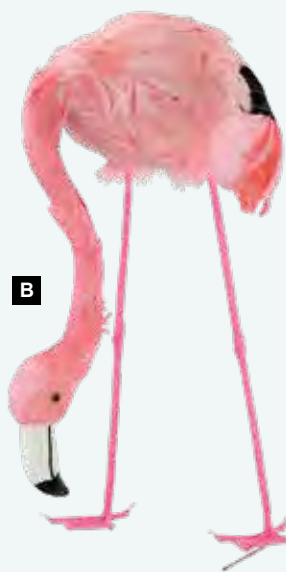

A

B

C

Flamant rose
en polystyrène, avec plumes

D

E

F

A Flamant rose
en polystyrène, avec plumes
45x24x13cm
7372171 rose
pièce 37,30 €
à p. de 2 pièces 33,90 €
60x32x17cm
7372170 rose
pièce 64,80 €

B #Flamant
tête en bas, plastique avec plumes
38cm
7359442 rose
pièce 50,55 €
à p. de 4 pièces 45,95 €

C Flamant debut
plastique
83x60x20cm
7362430 rose/blanc
pièce 27,45 €
à p. de 2 pièces 24,95 €

D Flamant
tête baissée, avec plumes, styropor avec plumes
37x12,5x47cm
7365918 rose
pièce 23,30 €
à p. de 2 pièces 21,15 €

E Flamant
tête levée, avec plumes, styropor avec plumes
38x12,5x43cm
7365919 rose
pièce 23,30 €
à p. de 2 pièces 21,15 €

F #Flamant
tête en bas, plastique avec plumes
72cm
7359440 rose
pièce 68,45 €