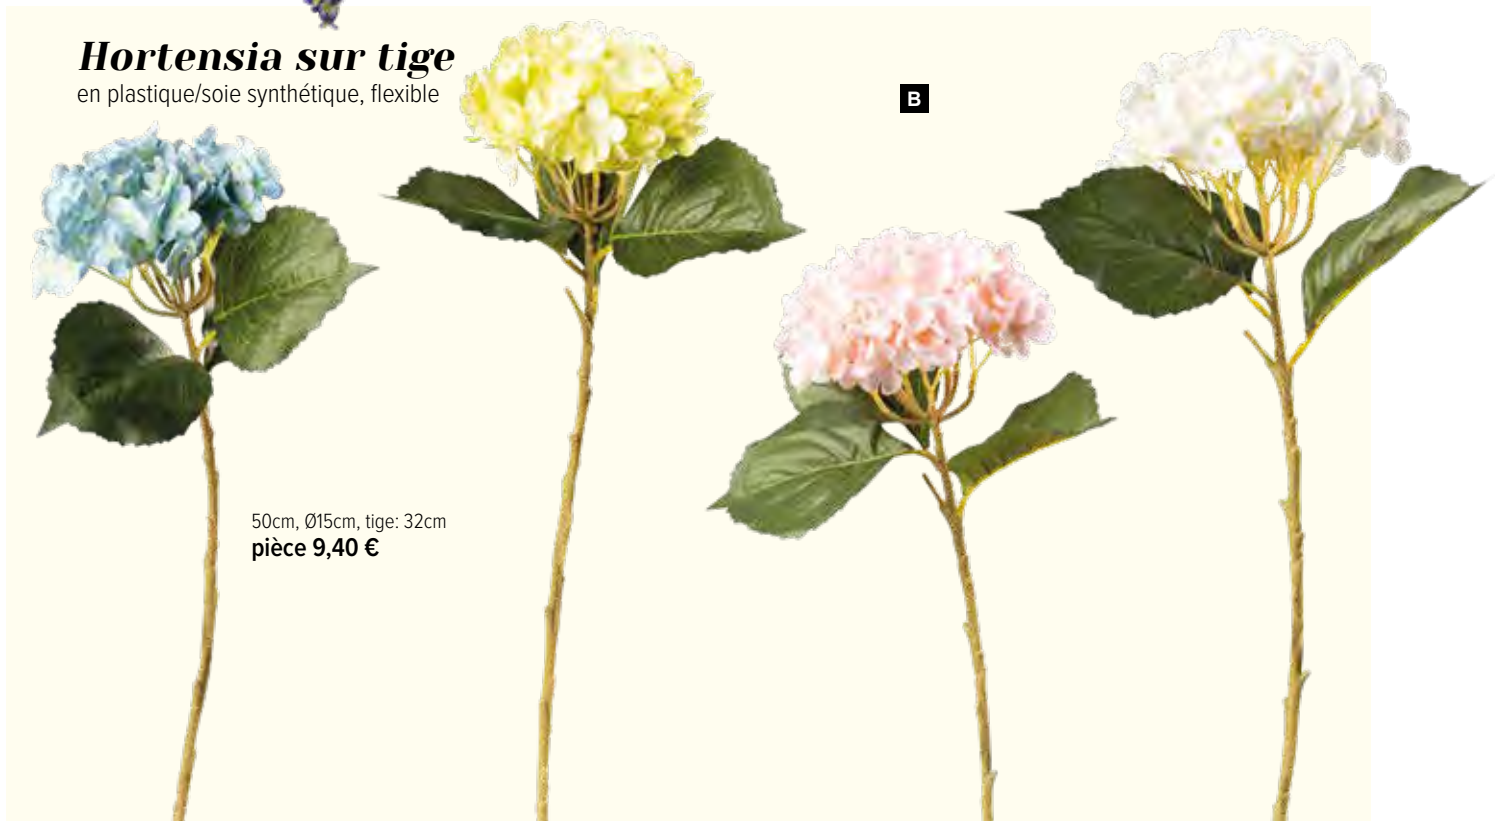

Hortensia sur tige
en plastique/soie synthétique, flexible

B

50cm, Ø15cm, tige: 32cm
pièce 9,40 €