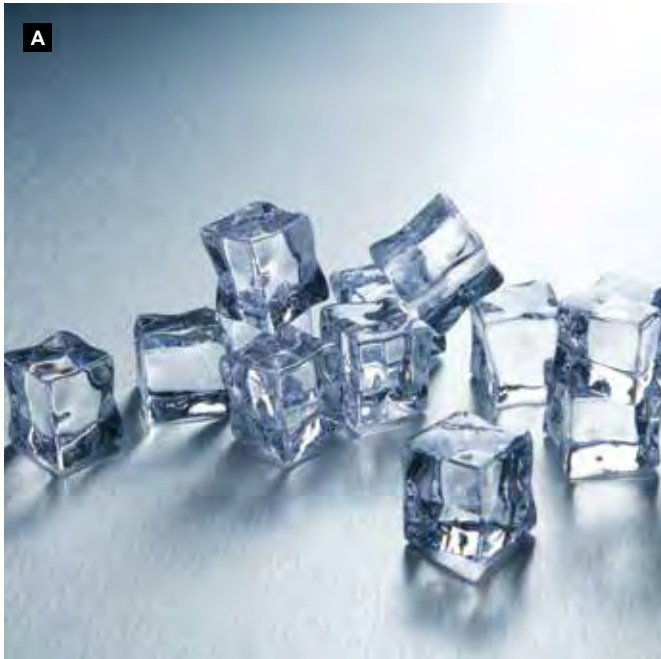

Glaçons

A Glaçons

12 pcs/box, en plastique
Ø ca. 2,5cm

7368551 transparent
boîte **7,45 €**
à p. de 20 boîtes **6,75 €**

B Glaçons

pilés, 1kg/Box, en plastique

7368552 transparent
boîte **26,30 €**
à p. de 2 boîtes **23,90 €**

C Glaçons-mini

pilés, 1kg/Box, en plastique

7368553 transparent
boîte **26,30 €**
à p. de 2 boîtes **23,90 €**

D #Glaçons

12pcs./sachet, matière plastique
3x3cm

7303771 transparent
sachet **19,65 €**
à p. de 4 sachets **17,85 €**

E Glace pilée

env. 200g, plastique
2,5cm

7377147 transparent
sachet **7,15 €**
à p. de 12 sachets **6,50 €**