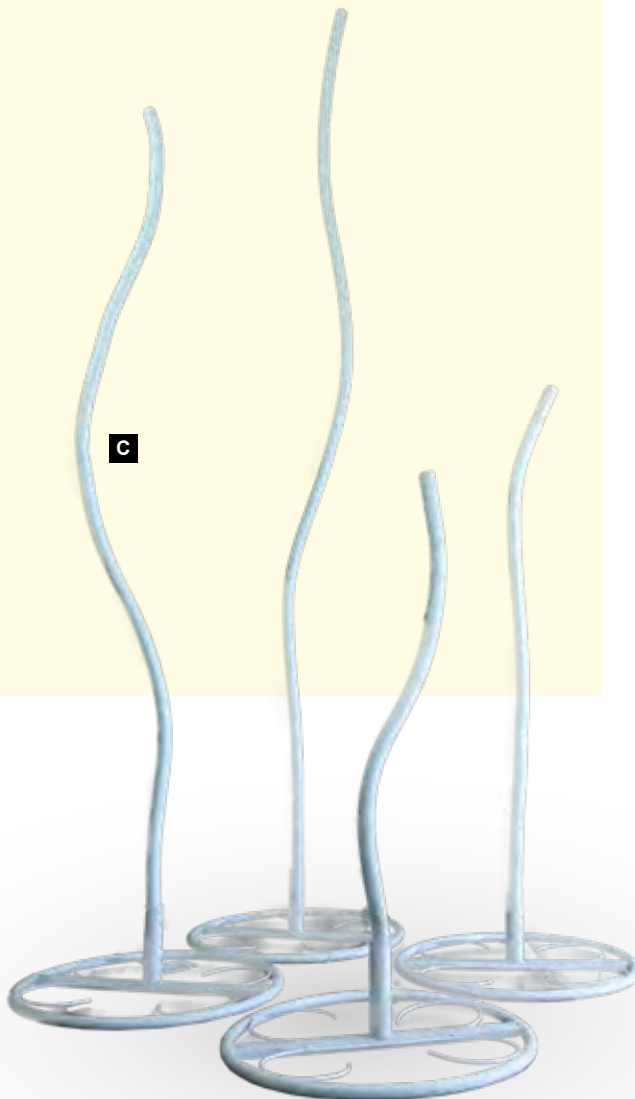

C Support pour fleurs

Ø env. 2cm, 2 pièces, en plastique, flexible
60cm, pied en bois Ø 32cm
7372290 blanc
pièce 27,40 €
à p. de 2 pièces 24,90 €
2 parties, en plastique., pied métallique :
Ø32cm, flexible
80cm, Ø ca. 1,5cm
7371254 blanc
pièce 32,90 €
à p. de 3 pièces 29,90 €
120cm, Ø ca. 1,5cm
7371255 blanc
pièce 37,95 €
à p. de 3 pièces 34,50 €
Ø env. 2cm, 2 pièces, en plastique, flexible
150cm, pied en bois Ø 32cm
7372293 blanc
pièce 43,90 €
à p. de 2 pièces 39,90 €