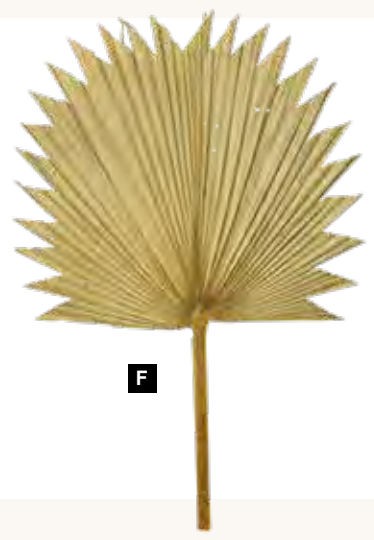

A

C

B

D

F

E

G

A Feuille de palmier
 en matériau naturel
 100x80cm
7370180 nature
 pièce **20,80 €**
 à p. de 6 pièces **18,90 €**