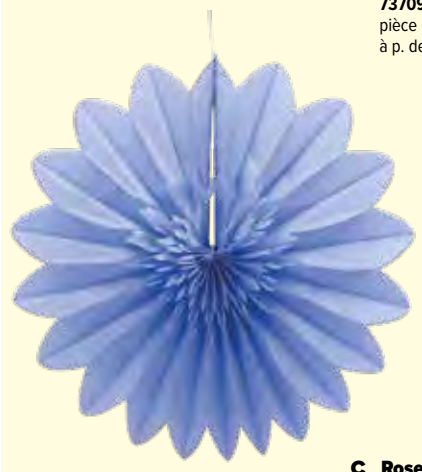

B Rosette de fleurs

en papier, avec suspension, pliable, autocollant

50cm

7370909 rose

7370910 vert clair

7370911 jaune clair

pièce 10,95 €

à p. de 6 pièces 9,95 €