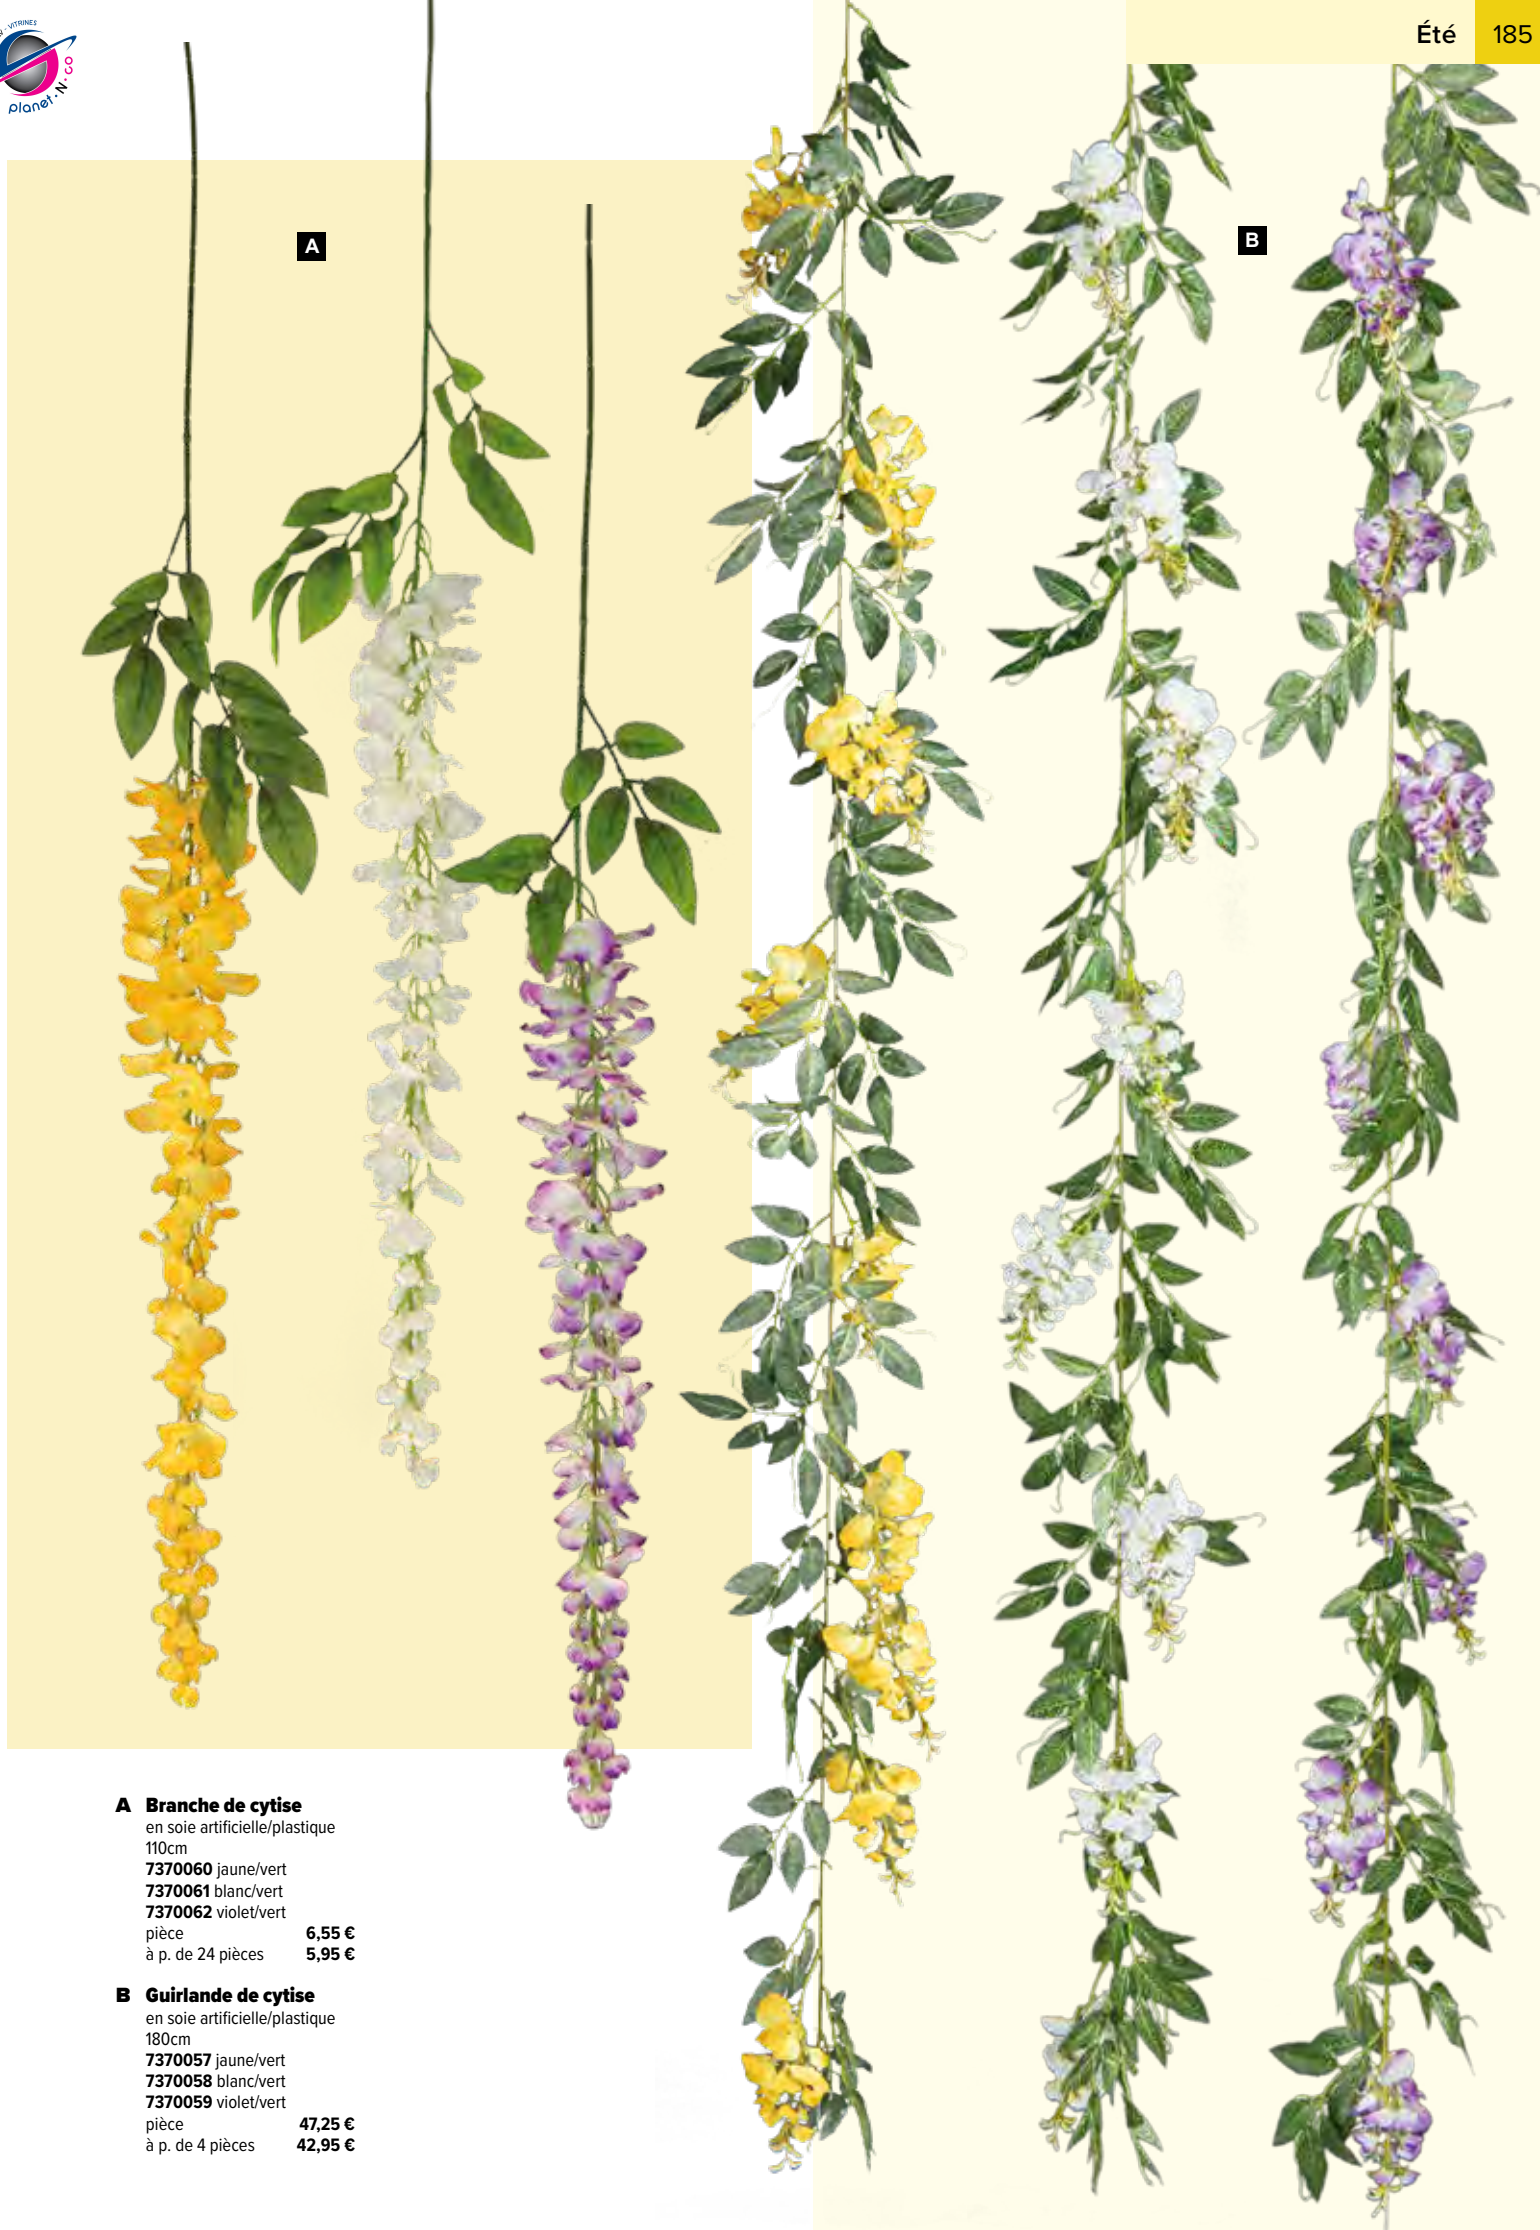

A

A Branche de cytise

3-fois, flexible
 100cm, tige: 47cm
7371130 blanc/vert
7371143 rose/vert
7371144 rose/vert
7371145 bleu/vert
 pièce **10,95 €**
 à p. de 12 pièces **9,95 €**

B

B Cytise en pot

env. 840 feuilles, en plastique/soie
 synthétique
 150cm, H 13cm, Ø 17cm
7371131 violet/ver
7371132 blanc/vert
 pièce **109,95 €**
 à p. de 2 pièces **99,95 €**