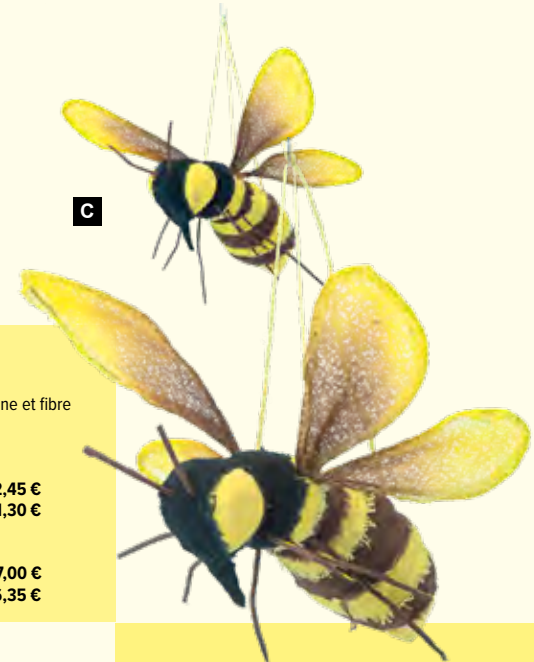

C

Abeille

avec cintre, en polystyrène et fibre synthétique
L: 30cm, L: 24cm
7367536 noir/jaune
pièce 12,45 €
à p. de 4 pièces 11,30 €
L: 21cm, L: 15cm
7367537 noir/jaune
pièce 7,00 €
à p. de 6 pièces 6,35 €

A Ruche

en paille, à suspendre
22cm, Ø 16cm
7372192 nature
pièce 26,35 €
à p. de 6 pièces 23,95 €

B Frelon géant

en polystyrène/plastique, avec cintre
17x8cm
7370102 jaune/noir
pièce 12,45 €
à p. de 6 pièces 11,30 €