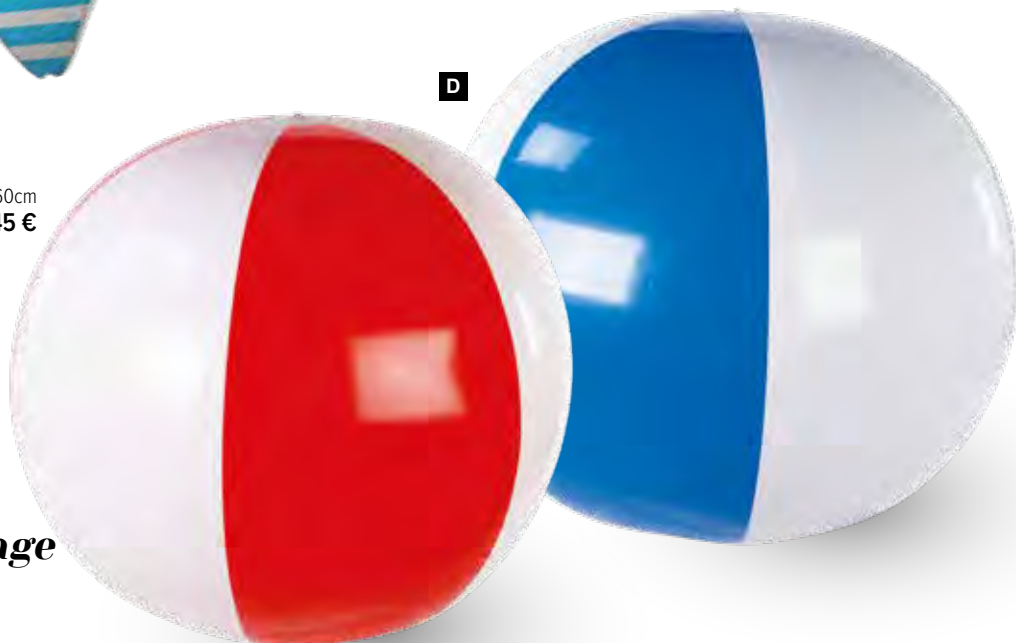

Ø 60cm
pièce 5,45 €

Balle de plage

plastique, gonflable