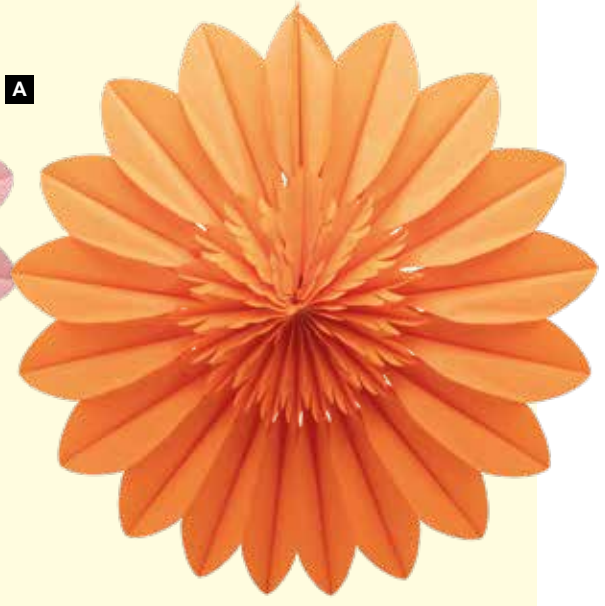

A

A Rosette de fleurs

en papier, avec suspension, pliable, autocollant

70cm

7370906 jaune

7370907 rose

7370908 orange

pièce 16,45 €

à p. de 3 pièces 14,95 €