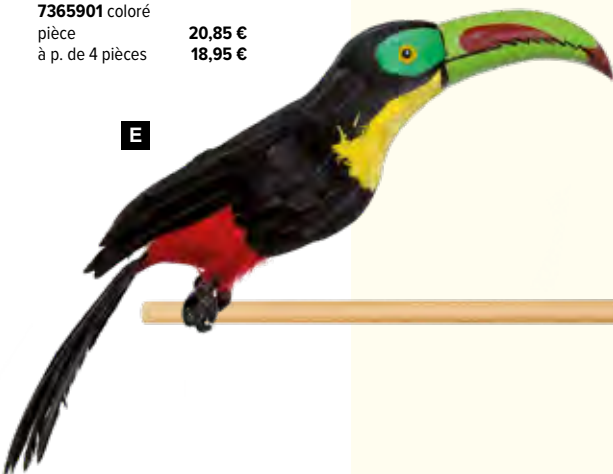

F Toucan

styromousse avec plumes
36x9x16cm
7365901 coloré
pièce **20,85 €**
à p. de 4 pièces **18,95 €**

E