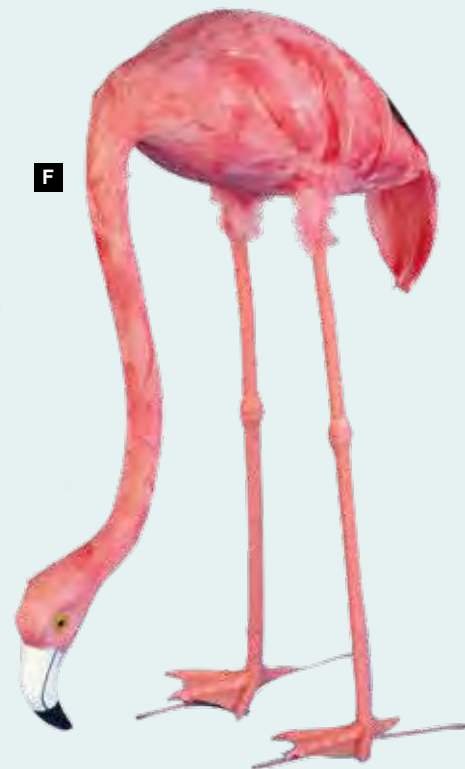

45x24x13cm
pièce 37,30 €

A

B

83x60x20cm
pièce 27,45 €

C

Flamant rose
en polystyrène, avec plumes

37x12,5x47cm
pièce 23,30 €

D

38x12,5x43cm
pièce 23,30 €

E

F

A Flamant rose
en polystyrène, avec plumes
45x24x13cm
7372171 rose
pièce 37,30 €
à p. de 2 pièces 33,90 €
60x32x17cm
7372170 rose
pièce 64,80 €

B #Flamant
tête en bas, plastique avec plumes
38cm
7359442 rose
pièce 50,55 €
à p. de 4 pièces 45,95 €