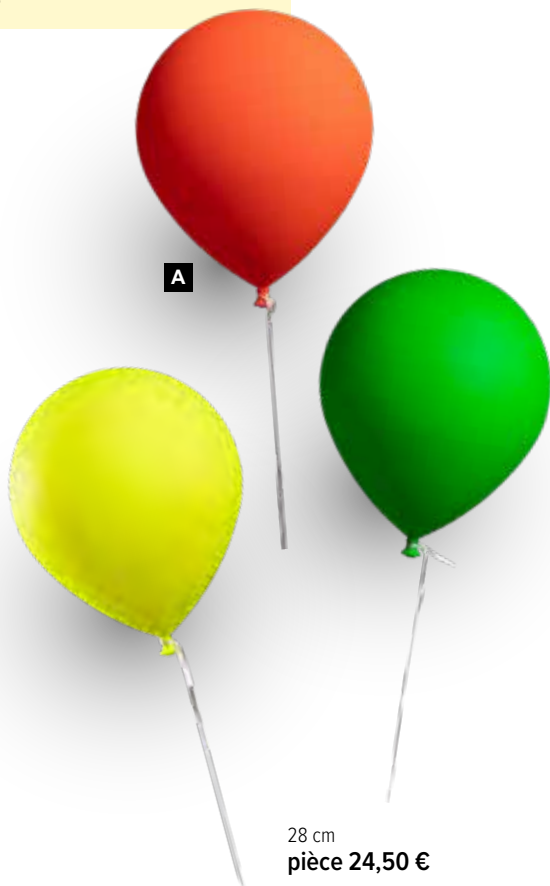

B

Ø 15cm, 20cm, avec bandes: 84cm
pièce 10,75 €

Ballon avec suspension
plastique

C

Ballon
plastique

- C Ballon**
plastique
28 cm
8002546 jaune néon
8002547 orange néon
8002549 vert néon
pièce 24,50 €

**A**

28 cm
pièce 24,50 €