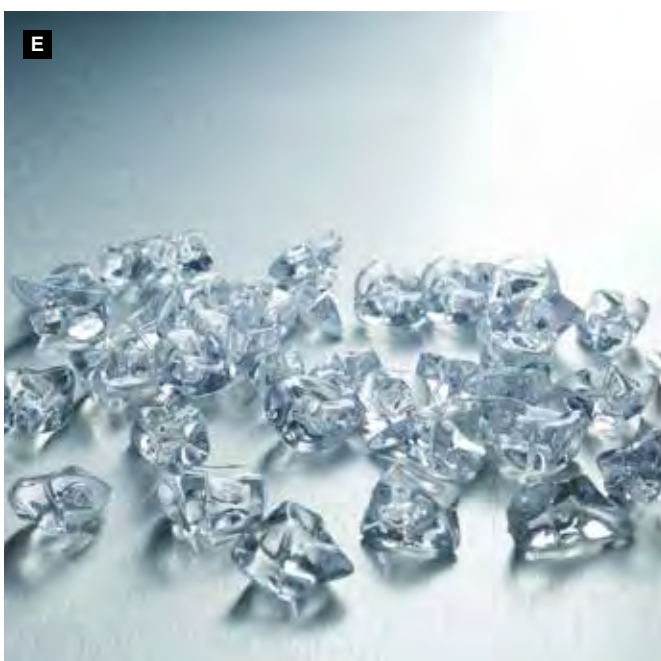

Glaçons

A Glaçons

12 pcs/box, en plastique
Ø ca. 2,5cm

7368551 transparent
boîte **7,45 €**
à p. de 20 boîtes **6,75 €**

B Glaçons

pilés, 1kg/Box, en plastique

7368552 transparent
boîte **26,30 €**
à p. de 2 boîtes **23,90 €**

C Glaçons-mini

pilés, 1kg/Box, en plastique

7368553 transparent
boîte **26,30 €**
à p. de 2 boîtes **23,90 €**

D #Glaçons

12pcs./sachet, matière plastique
3x3cm

7303771 transparent
sachet **19,65 €**
à p. de 4 sachets **17,85 €**

E Glace pilée

env. 200g, plastique
2,5cm

7377147 transparent
sachet **7,15 €**
à p. de 12 sachets **6,50 €**