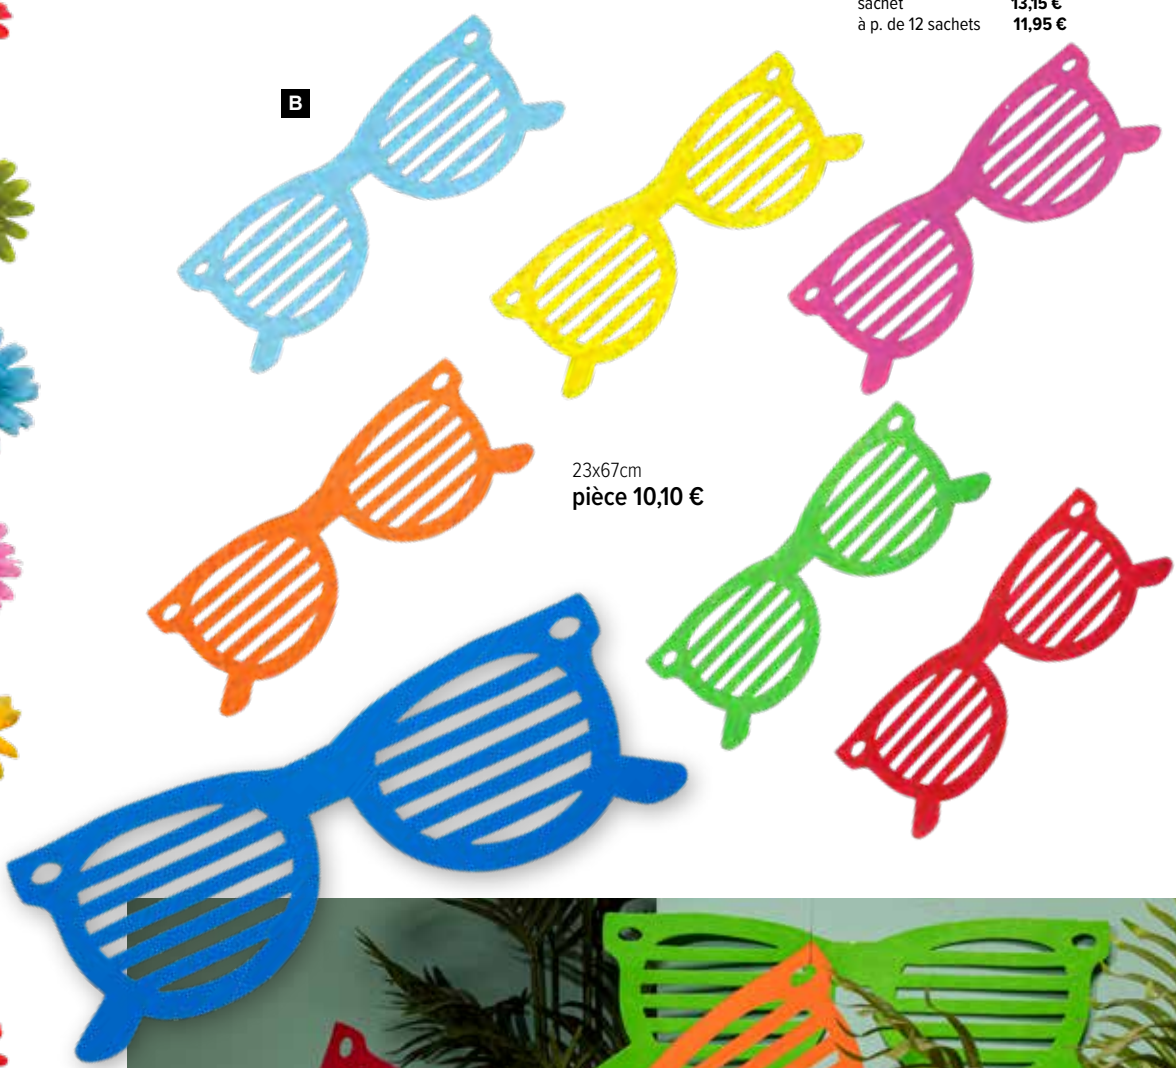

C
Ø 11cm
sachet **13,15 €**

C Tête de gerbera
12pcs./sachet, soie artificielle
Ø 11cm
7358688 multicolore
sachet **13,15 €**
à p. de 12 sachets **11,95 €**

23x67cm
pièce **10,10 €**