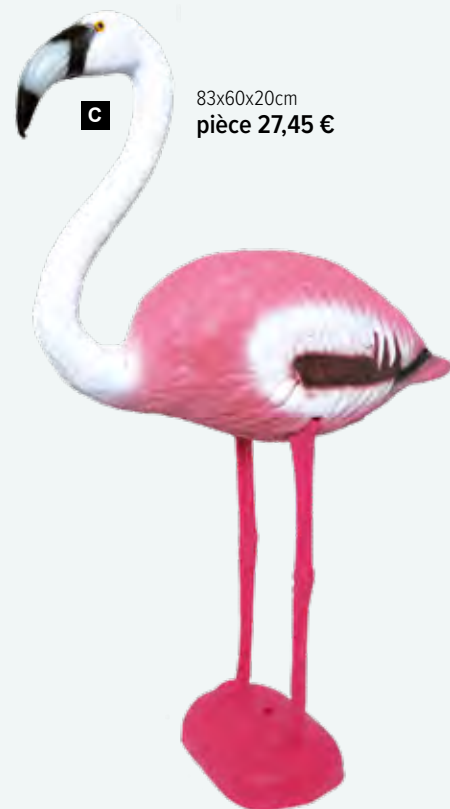

83x60x20cm
pièce 27,45 €

C