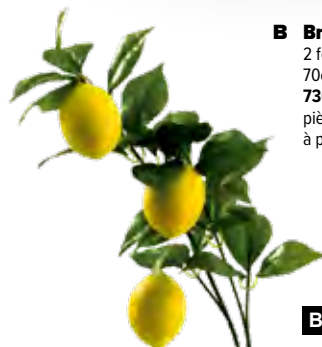

B Branche de citrons

2 fois, avec 3 citrons et feuilles

70cm

7366146 jaune/vert

pièce **10,95 €**

à p. de 12 pièces **9,95 €**

B

C Guirlande de citrons

avec 8 citrons, en plastique, 69 feuilles,

à suspendre

178cm

7372491 vert/jaune

pièce **30,00 €**

à p. de 2 pièces **27,25 €**

D Citron

artificiel

10x7x7cm

7367627 jaune

pièce **2,90 €**

à p. de 12 pièces **2,60 €**

70cm

pièce **10,95 €**

D