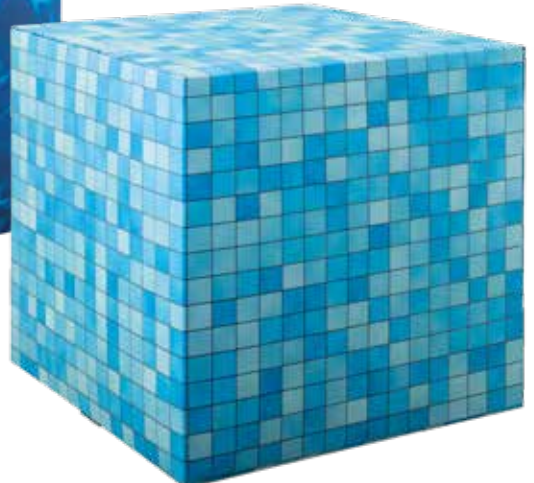

F

E #Cube à motif »Eau«
Croix carton intérieur pour stabilisation, haute qualité impression et matériel, 450g/m², en carton, pliable
32x32x32cm
7367396 bleu/blanc
pièce 17,20 €

F #Cube à motif »Carrelage bassin«
Croix carton intérieur pour stabilisation, haute qualité impression et matériel, 450g/m², en carton, pliable
32x32x32cm
7367402 blanc/bleu
pièce 17,20 €