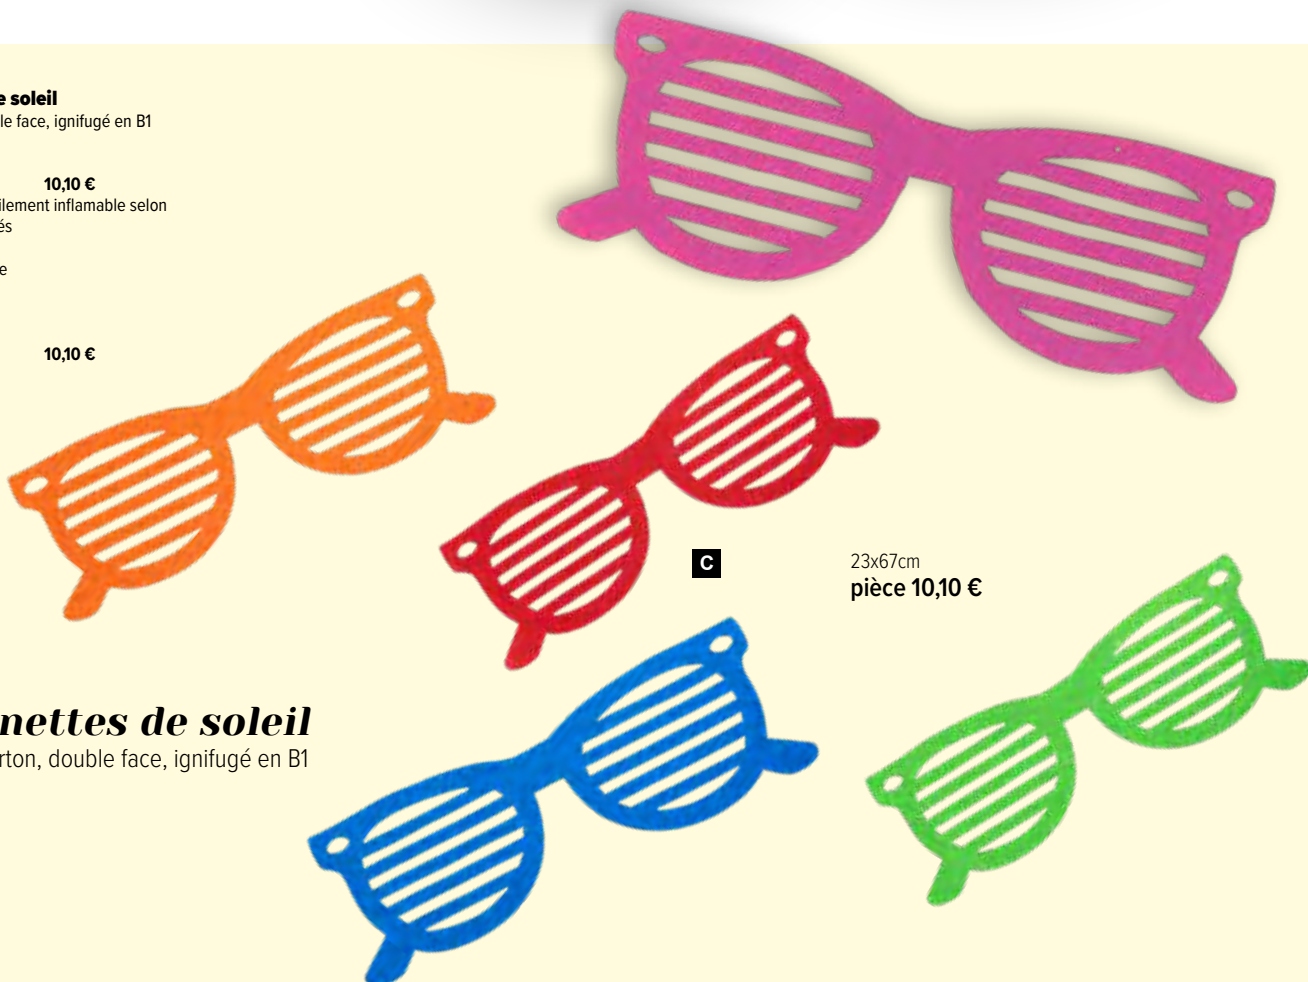

D Balle de plage
plastique, gonflable
Ø 60cm
7362321 rouge/blanc
7362322 bleu/blanc
pièce 5,45 €
à p. de 10 pièces 4,95 €

Ø 60cm
pièce 5,45 €

Balle de plage

plastique, gonflable

A Bouée

en PVC, gonflable, semi-transparent
 Ø 60cm
7370000 rose
 pièce **6,55 €**
 à p. de 10 pièces **5,95 €**
 en PVC, gonflable
 Ø 60cm
7370002 bleu clair
 pièce **6,55 €**
 à p. de 6 pièces **5,95 €**

Ø 60cm
 pièce **6,55 €**

Bouée

en PVC, gonflable, semi-transparent

**B Ballon de plage**

en PVC, gonflable, semi-transparent
 Ø 40cm
7369994 rose
 pièce **5,45 €**
 à p. de 16 pièces **4,95 €**
 Ø 60cm
7369997 rose
 pièce **8,75 €**
 à p. de 10 pièces **7,95 €**

Ø 40cm
 pièce **5,45 €**

Ballon de plage

en PVC, gonflable, semi-transparent

**C #Lunettes de soleil**

✂ en carton, double face, ignifugé en B1
 23x67cm
7364083 rose
 pièce **10,10 €**
 ✂ en carton, difficilement inflammable selon
 B1, coloré 2 côtés
 23x67cm
7372145 orange
7372146 rouge
7372147 bleu
7372148 vert
 pièce **10,10 €**