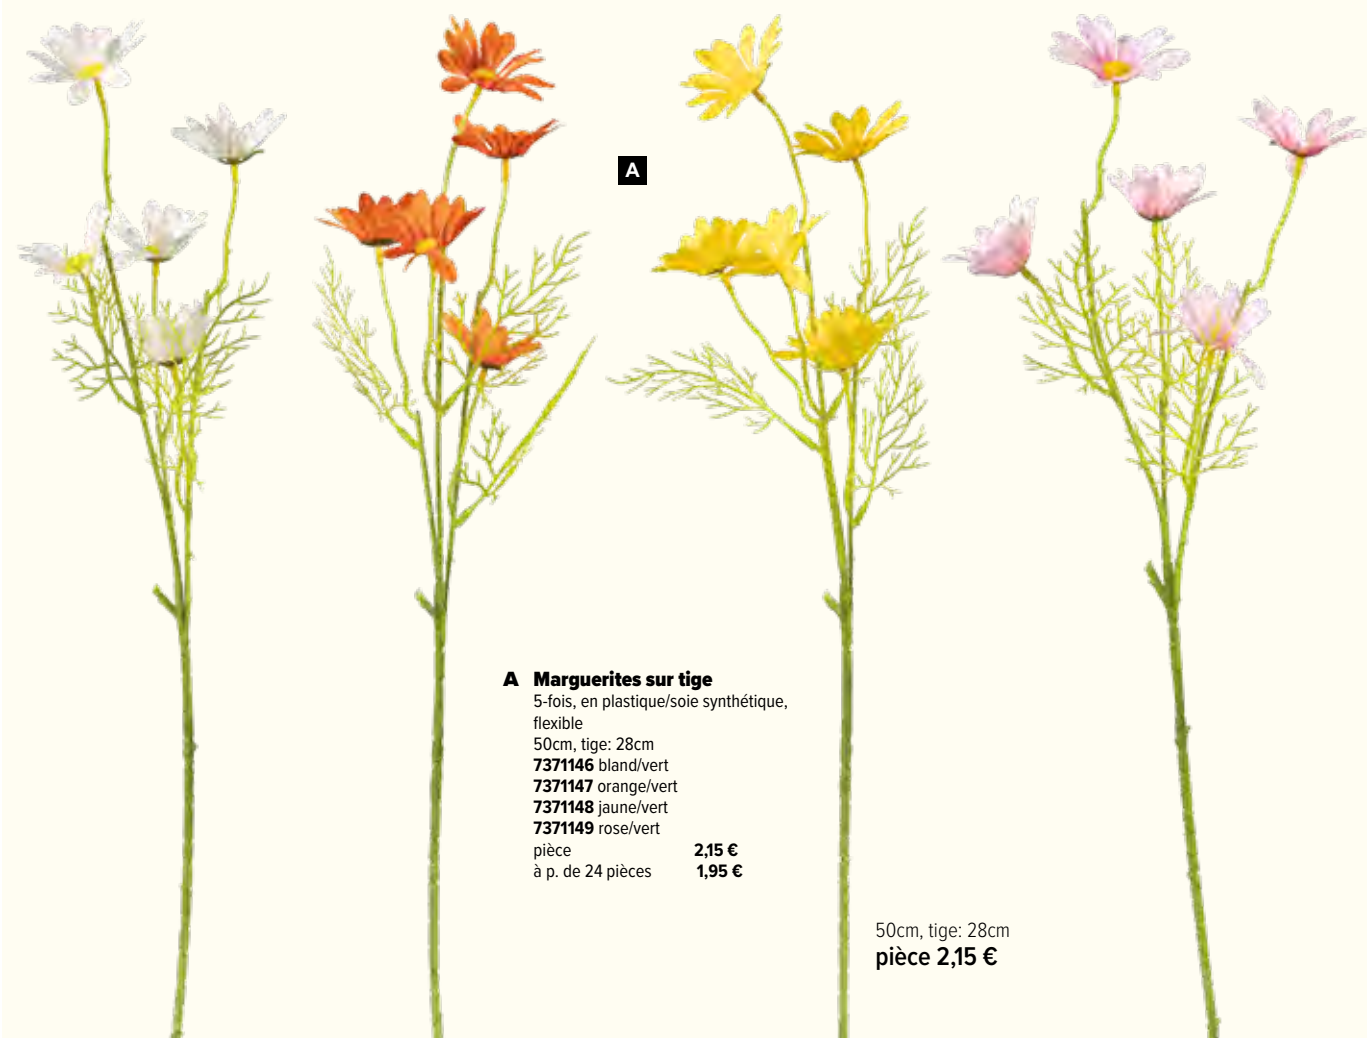

pièce

11,55 €

à p. de 12 pièces

10,50 €

**B**

100cm, Fleur Ø 36cm
pièce **11,55 €**

A 55cm, Ø10cm, tige: 35cm
pièce 3,85 €

A Chrysanthème sur tige
en plastique/soie synthétique, flexible
55cm, Ø10cm, tige: 35cm
7371156 rose clair
7371157 blanc
7371158 champagne
7371159 violet
pièce **3,85 €**
à p. de 12 pièces **3,50 €**