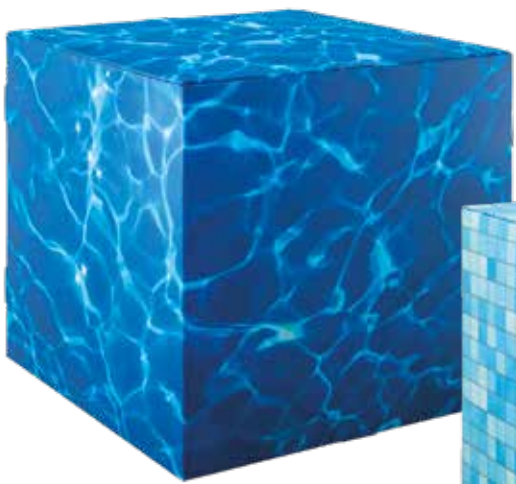

32x32x32cm
pièce 17,20 €

E
Cube à motif »Carrelage bassin«
Croix carton intérieur pour stabilisation, haute qualité impression et matériel, 450g/m², en carton, pliable