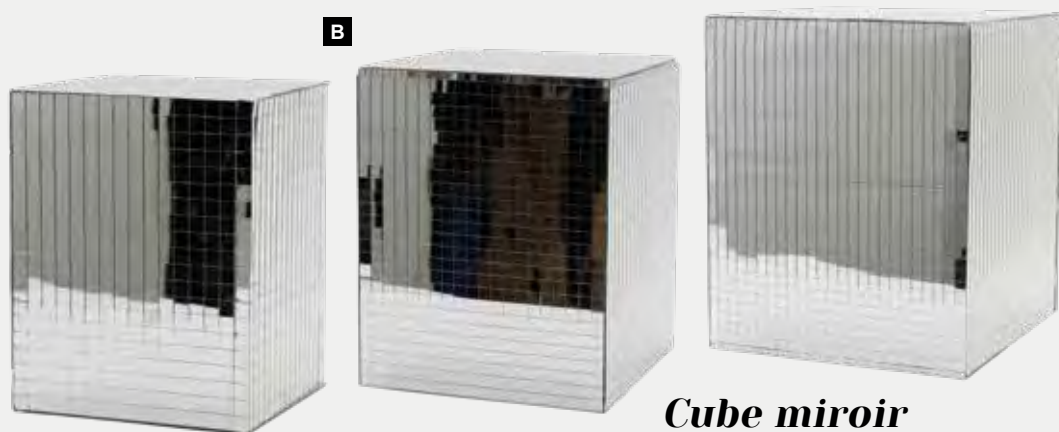

1. **B Cube miroir**
   en polystyrène, rectangulaire
   20x15x15cm
   7371912 argent
   pièce 32,95 €
   à p. de 2 pièces 29,95 €
   25x20x20cm
   7371911 argent
   pièce 45,05 €
   à p. de 2 pièces 40,95 €
   30x25x25cm
   7371910 argent
   pièce 63,00 €
   à p. de 2 pièces 57,25 €

Cube miroir en polystyrène, rectangulaire

20x15x15cm
pièce 32,95 €