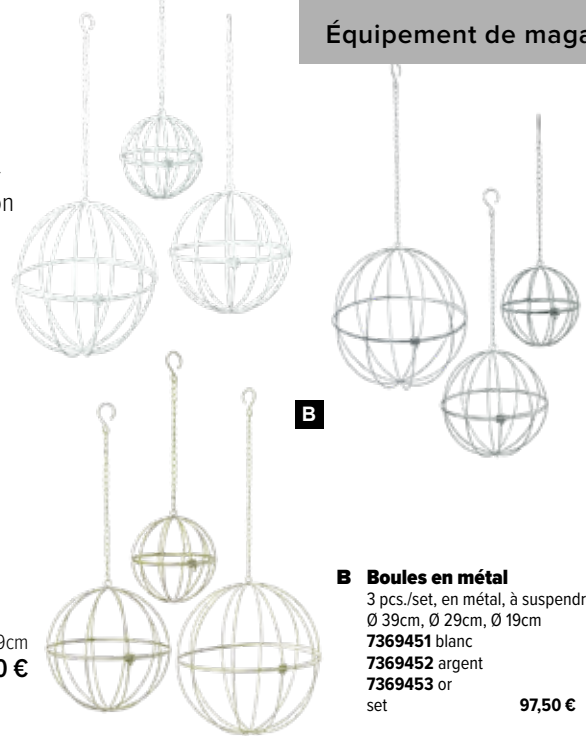

Ø 40, 60 & 80cm
pièce 29,15 €

A

A Anneaux métalliques

3 pièces, soudés, avec chaîne à suspendre, pour accrocher la décoration

Ø 40, 60 & 80cm

7367440 argent

pièce 29,15 €

à p. de 2 pièces 26,50 €

B

B Boules en métal

3 pcs./set, en métal, à suspendre

Ø 39cm, Ø 29cm, Ø 19cm

7369451 blanc

7369452 argent

7369453 or

set 97,50 €

Ø 39cm, Ø 29cm, Ø 19cm
set 97,50 €

Anneau métallique

pour placer des décorations de vitrine

C

Ø 60cm, épaisseur : 5mm
pièce 12,65 €

Ø 90cm, épaisseur : 5mm
pièce 18,65 €

C Anneau métallique

pour placer des décorations de vitrine