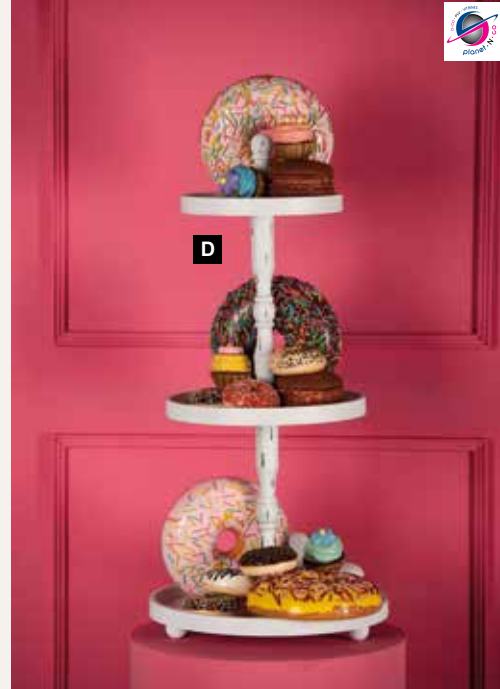

50x40cm
pièce 59,35 €

A

A Fenêtre en bois

50x40cm
7372495 brun
7372496 blanc
pièce 59,35 €
à p. de 2 pièces 53,95 €

D

D Étagère

bois, 3 rangements,
Ø36cm, Ø30cm+Ø25cm
80cm
7362466 blanc
pièce 39,95 €

B Étagère en bois

avec 3 compartiments, bois, pliable
94x60x35cm
7372497 brun
7372498 blanc
pièce 89,65 €

B

94x60x35cm
pièce 89,65 €

Étagère en bois

avec 3 compartiments, bois, pliable

C

C Présentoir en bois, set de 3

1: 56x18x18cm, 2: 47x17,5x14,5cm, 3:
42x17,5x10cm
7372500 brun
7372501 blanc
pièce 40,65 €
à p. de 2 pièces 36,95 €