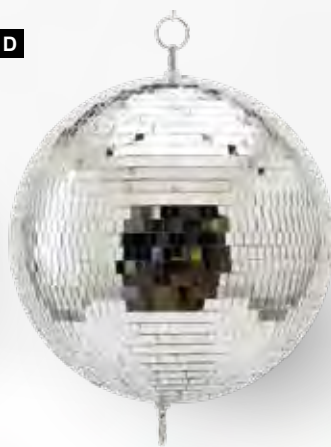

A

30x19x21cm
pièce 82,20 €

B

15x10x8cm
pièce 25,20 €

A #Lampe Hollywood

aluminium, bride montage, cadre filtre de couleur, sans lampes, prise européenne 30x19x21cm

8000105 argent
pièce **82,20 €**
à p. de 2 pièces **74,70 €**

B #Lampe Hollywood

aluminium, bride montage, cadre filtre de couleur, sans lampes, prise Schuko 15x10x8cm

8000683 argent
pièce **25,20 €**
à p. de 2 pièces **22,90 €**

C #Lampe Hollywood

aluminium, bride montage, cadre filtre de couleur, sans lampes, prise Schuko 20x20x25cm

8000684 argent
pièce **56,30 €**
à p. de 2 pièces **51,20 €**

C

20x20x25cm
pièce 56,30 €

D Boule miroir

en polystyrène, double crochet pour sécurité Ø 50cm

7371915 argent pièce **172,25 €**
Ø 40cm Ø 40cm
7371914 argent pièce **97,50 €**

E Boule à facette, argent

polystyrène avec plaquettes de miroir 50g, Ø 6cm

7376501 argent pièce **0,90 €**
à p. de 12 pièces **0,80 €**
80g, Ø 8cm
7376502 argent pièce **1,65 €**
à p. de 12 pièces **1,50 €**
500g, Ø 20cm
7376507 argent pièce **14,25 €**
à p. de 2 pièces **12,95 €**
1.000g, Ø 25cm
7399416 argent pièce **21,95 €**
à p. de 2 pièces **19,95 €**
Ø100g, Ø 10cm
7376503 argent pièce **3,25 €**
à p. de 6 pièces **2,95 €**
1.550g, Ø 30cm
7376508 argent pièce **43,45 €**
à p. de 2 pièces **39,50 €**
300g, Ø 15cm
7376505 argent pièce **7,65 €**
à p. de 4 pièces **6,95 €**

D

E