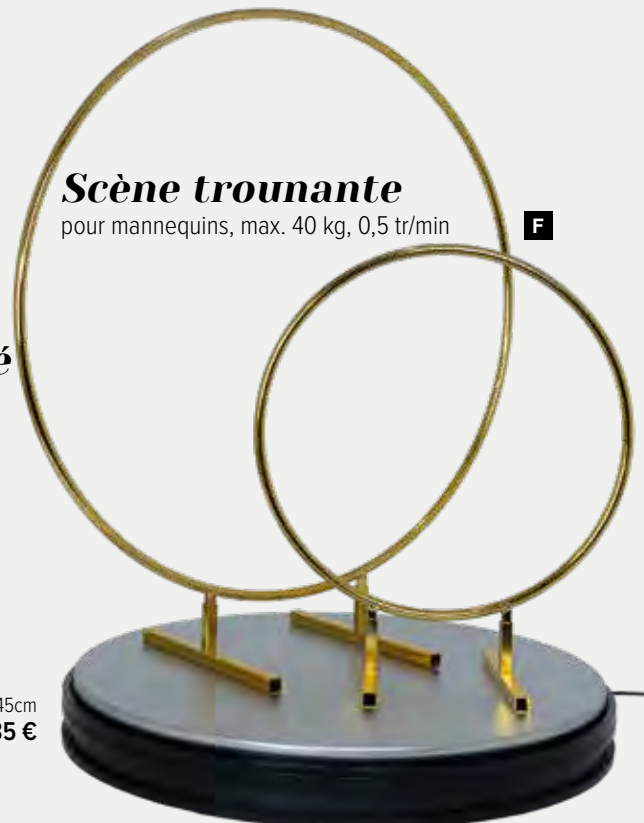

F #Scène trouante

pour mannequins, max. 40 kg, 0,5 tr/min
hauteur: 6,5cm, Ø 45cm

8002559 gris
pièce **217,35 €**

Moteur à courant triphasé

1.5V pour batterie UM1, résistant jusqu'à 300g

Scène trouante

pour mannequins, max. 40 kg, 0,5 tr/min

F

hauteur: 6,5cm, Ø 45cm
pièce **217,35 €**

- A Cube miroir**
en polystyrène
40cm
7371909 argent
pièce 142,90 €
à p. de 2 pièces 129,90 €
20cm
7371907 argent
pièce 38,45 €
à p. de 2 pièces 34,95 €
30cm
7371908 argent
pièce 76,90 €
à p. de 2 pièces 69,90 €

Cube miroir en polystyrène

40cm
pièce 142,90 €

- B Cube miroir**
en polystyrène, rectangulaire
20x15x15cm
7371912 argent
pièce 32,95 €
à p. de 2 pièces 29,95 €
25x20x20cm
7371911 argent
pièce 45,05 €
à p. de 2 pièces 40,95 €
30x25x25cm
7371910 argent
pièce 63,00 €
à p. de 2 pièces 57,25 €

Cube miroir en polystyrène, rectangulaire

20x15x15cm
pièce 32,95 €

Ø 40cm Scène tournante

câble: 2m, tension d'emploi:220-240 V AC

- C #Ø 40cm Scène tournante**
câble: 2m, tension d'emploi:220-240 V AC
Ø 40cm
7372312 noir/argenté
pièce 1.058,00 €