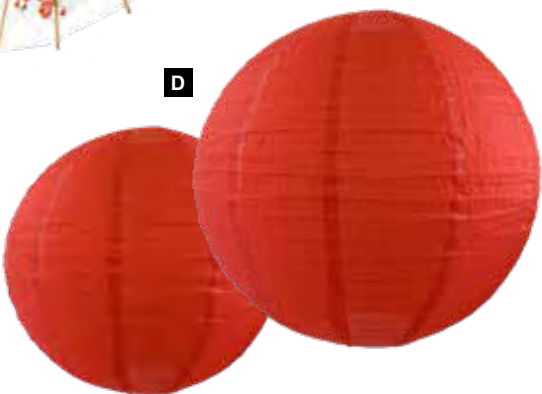

Lampion
en nylon, pour l'intérieur & l'extérieur
Ø 30cm
pièce **4,35 €**
Ø 60cm
pièce **13,15 €**