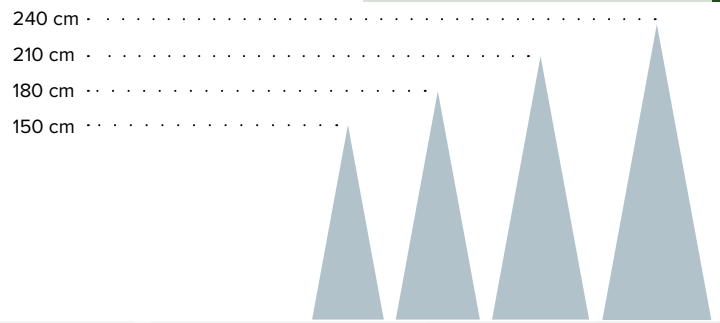

Sapin

A Sapin

- ✂ 694 tips, mix PE/PVC, avec support métallique, 150cm, Ø ca. 90cm
  7368361 vert
  pièce **119,00 €**
- 994 tips, mix PE/PVC, avec support métallique, 180cm, Ø ca. 100cm
  7368362 vert
  pièce **169,00 €**
- 1401 tips, mix PE/PVC, avec support métallique, 210cm, Ø ca. 120cm
  7368363 vert
  pièce **219,00 €**
- 2003 tips, mix PE/PVC, avec support métallique, 240cm, Ø ca. 140cm
  7368364 vert
  pièce **269,00 €**

B Sapin

- ✂ 994 tips, 500 LEDs, mix PE/PVC, avec support métallique, 180cm, Ø ca. 100cm
  7368365 vert/blanc chaud
  pièce **249,00 €**
- 1401 tips, 700 LEDs, mix PE/PVC, avec support métallique, 210cm, Ø ca. 120cm
  7368366 vert/blanc chaud
  pièce **359,00 €**