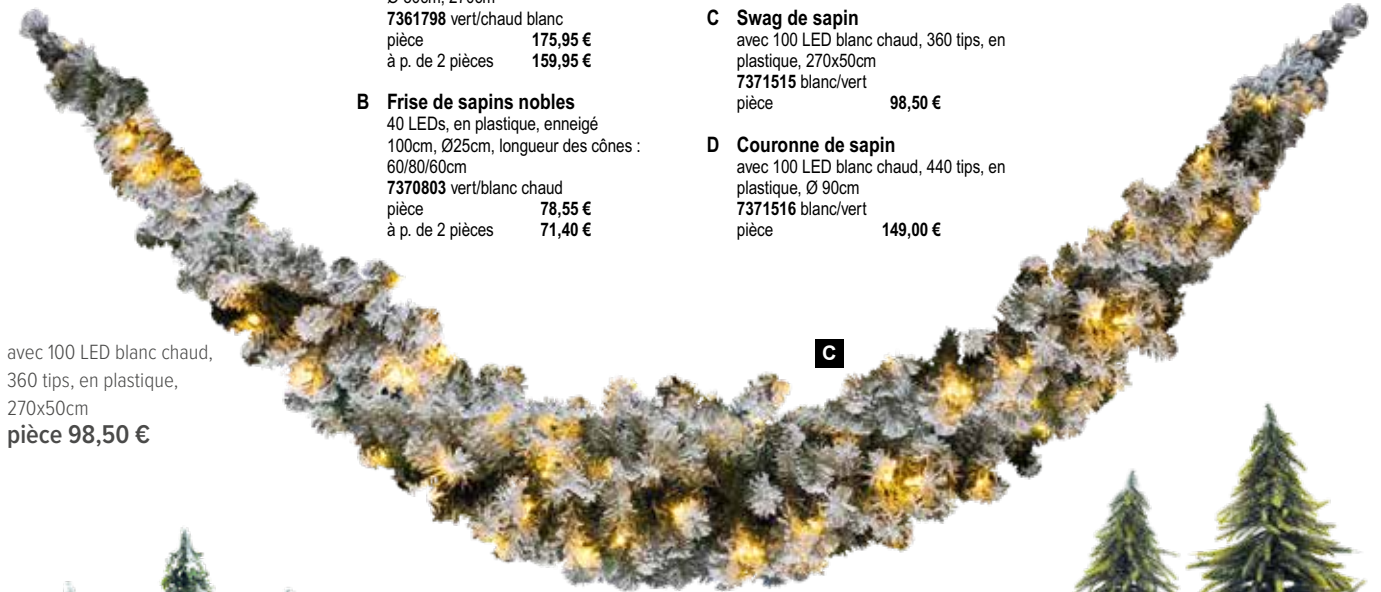

D Couronne de sapin

avec 100 LED blanc chaud, 440 tips, en
plastique, Ø 90cm

7371516 blanc/vert
pièce 149,00 €

avec 100 LED blanc chaud,
360 tips, en plastique,
270x50cm
pièce 98,50 €

C