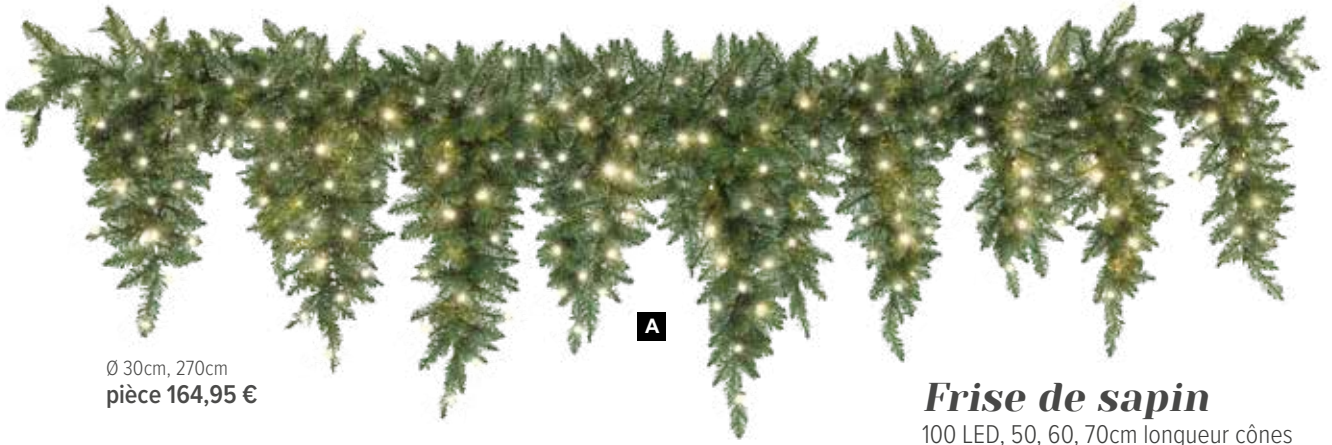

## Swag de sapin

D

## Swag de sapin

E

PE/Mix-PVC, 366 tips,  
270cm, Ø40cm  
pièce 89,90 €

Ø 30cm, 270cm  
pièce 164,95 €

**Frise de sapin**

100 LED, 50, 60, 70cm longueur cônes

**Frise de sapins nobles**

40 LEDs, en plastique