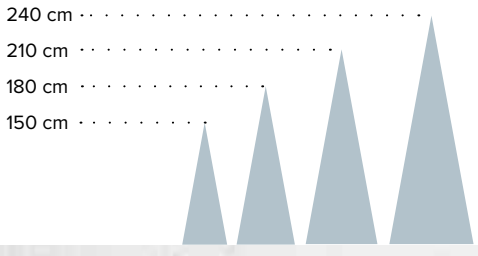

Sapin

A Sapin

- 462 PE-tips, 1248 tips-PVC, avec support en métal, design naturel, 150cm, Ø 70cm
  7366736 vert
  pièce **217,50 €**
- 609 PE-tips, 1929 tips-PVC, avec support en métal, design naturel, 180cm, Ø 90cm
  7366737 vert
  pièce **298,00 €**
- 768 PE-tips, 3074 tips-PVC, avec support en métal, design naturel, 210cm, Ø 100cm
  7366738 vert
  pièce **449,00 €**
- 910 PE-tips, 3643 tips PVC, avec support en métal, design naturel, 240cm, Ø 120cm
  7366739 vert
  pièce **549,00 €**

B Sapin

- 609 PE-tips, 1929 tips PVC, 500 LEDs, avec support en métal, design naturel, 180cm, Ø 90cm
  7366741 vert/blanc chaud
  pièce **489,00 €**
- 768 PE-tips, 3074 tips PVC, 700 LEDs, avec support en métal, design naturel, 210cm, Ø 100cm
  7366742 vert/blanc chaud
  pièce **659,00 €**