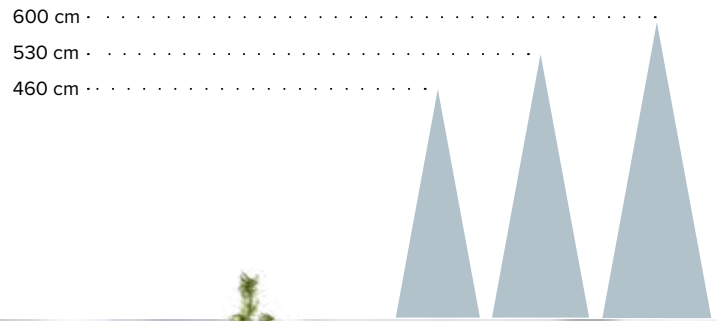

# Arbre gigant deluxe, »SLIM-exclusif«

- A #Arbre gigant deluxe, »SLIM-exclusif«**
- 4960 tips, film vinyle, pour l'intérieur et l'extérieur, Ø 190cm, 460cm  
**7361960** vert  
pièce **3.333,85 €**
  - 7048 tips, 3 éléments, film vinyle, pour l'intérieur et l'extérieur, Ø 227cm, 530cm  
**7361962** vert  
pièce **4.479,25 €**
  - 9832 tips, 4 éléments, film vinyle, pour l'intérieur et l'extérieur, Ø 245cm, 600cm  
**7361964** vert  
pièce **6.095,00 €**