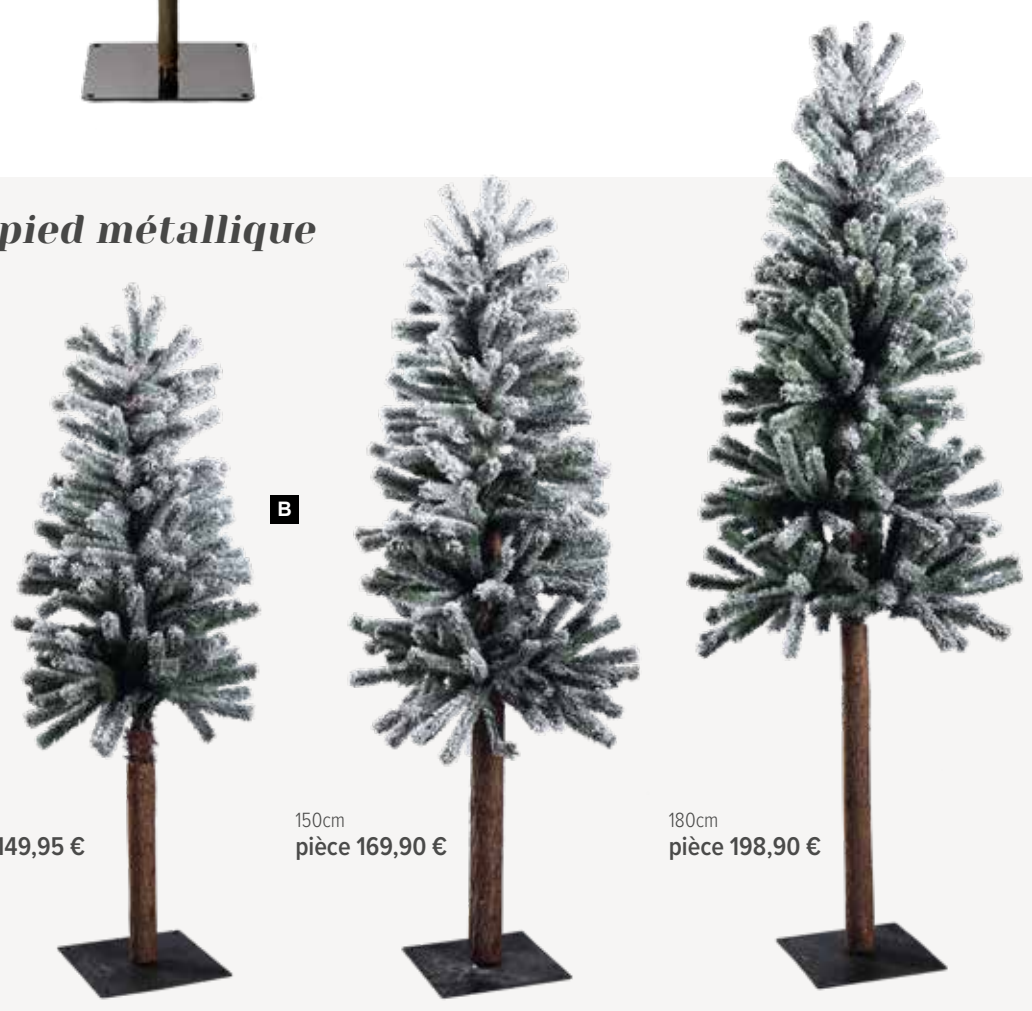

180 cm  
 210 cm

**B**

**B Sapin**

enneigés, 994 tips, mix PE/PVC, avec support métallique, 180cm, Ø ca. 100cm  
**7368367** vert/blanc  
 pièce **279,00 €**

enneigés, 1401 tips, mix PE/PVC, avec support métallique, 210cm, Ø ca. 120cm  
**7368368** vert/blanc  
 pièce **369,00 €**

**A Sapin**  
 avec pied en bois, enneigé, 4-pièces  
 180cm, Ø100cm  
 7368682 vert/blanc  
 pièce **149,00 €**  
 210cm, Ø110cm  
 7368684 vert/blanc  
 pièce **198,00 €**

**Sapin**  
 avec pied en bois, enneigé, 4-pièces

180cm, Ø100cm  
 pièce **149,00 €**

210cm, Ø110cm  
 pièce **198,00 €**

**Sapin avec pied métallique**  
 élancé, enneigé

**B Sapin avec pied métallique**  
 élancé, enneigé  
 120cm  
 7373182 vert/blanc  
 pièce **149,95 €**  
 150cm  
 7373183 vert/blanc  
 pièce **169,90 €**  
 180cm  
 7373185 vert/blanc  
 pièce **198,90 €**