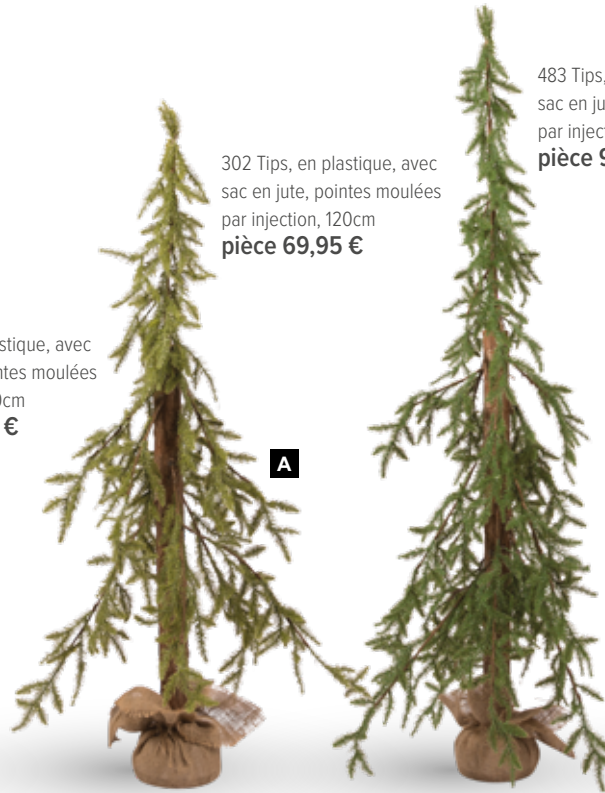

A Sapin »épicéa«

287 Tips, en plastique, avec sac en jute, pointes moulées par injection, 90cm

7370777 vert/brun

pièce **39,95 €**

302 Tips, en plastique, avec sac en jute, pointes moulées par injection, 120cm

7370778 vert/brun

pièce **69,95 €**

483 Tips, en plastique, avec sac en jute, pointes moulées par injection, 150cm

7370779 vert/brun

pièce **98,95 €**

622 Tips, en plastique, avec sac en jute, pointes moulées par injection, 180cm

7370780 vert/brun

pièce **139,90 €**

Sapin »épicéa«

302 Tips, en plastique, avec sac en jute, pointes moulées par injection, 120cm
pièce **69,95 €**

483 Tips, en plastique, avec sac en jute, pointes moulées par injection, 150cm
pièce **98,95 €**

287 Tips, en plastique, avec sac en jute, pointes moulées par injection, 90cm
pièce **39,95 €**

B Sapin

245 Tips, en plastique, pied bois, pointes moulées p.injection, 90cm

7370781 vert/brun

pièce **39,95 €**

365 Tips, en plastique, pied bois, pointes moulées p.injection, 125cm

7370782 vert/brun

pièce **59,95 €**

440 Tips, en plastique, pied bois, pointes moulées p.injection, 150cm

7370783 vert/brun

pièce **89,90 €**

756 Tips, en plastique, pied bois, pointes moulées p.injection, 180cm

7370784 vert/brun

pièce **139,90 €**

Sapin

365 Tips, en plastique, pied bois, pointes moulées p.injection, 125cm
pièce **59,95 €**

756 Tips, en plastique, pied bois, pointes moulées p.injection, 180cm
pièce **139,90 €**

245 Tips, en plastique, pied bois, pointes moulées p.injection, 90cm
pièce **39,95 €**

440 Tips, en plastique, pied bois, pointes moulées p.injection, 150cm
pièce **89,90 €**