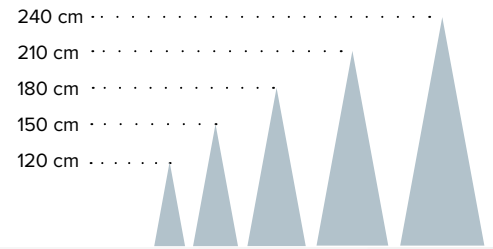

Sapin de Noël avec support