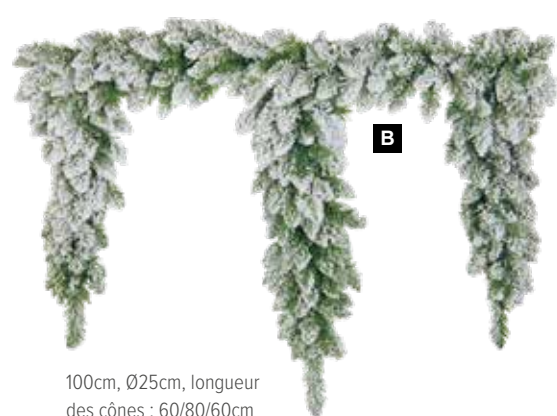

A

Ø 30cm, 270cm  
pièce 141,10 €

**A Frise de sapin enneigé**  
 50, 60, 70cm longueur cônes  
 Ø 30cm, 270cm  
 7361797 vert/blanc  
 pièce 141,10 €  
 à p. de 2 pièces 128,25 €

B

**B Frise de sapins nobles**  
 en plastique, enneigé  
 100cm, Ø25cm, longueur des cônes :  
 60/80/60cm  
 7370802 vert/blanc  
 pièce 59,65 €  
 à p. de 2 pièces 54,20 €