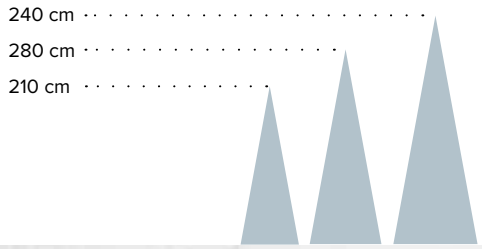

Sapin

A Sapin

- ✂ PE/Mix-PVC, 2300 tips, avec pied en métal, 180cm
  7368635 vert
  pièce **329,00 €**
- ✂ PE/Mix-PVC, 3900 tips, avec pied en métal, 210cm
  7368636 vert
  pièce **485,75 €**
- ✂ PE/Mix-PVC, 5400 tips, avec pied en métal, 240cm
  7368637 vert
  pièce **695,00 €**

B Sapin

- ✂ avec 500 LEDs, PE/Mix-PVC, 2300 tips, pied métal, 180cm
  7368641 vert/blanc chaud
  pièce **498,00 €**
- ✂ avec 700 LEDs, PE/Mix-PVC, 3900 tips, support métal, 210cm
  7368642 vert/blanc chaud
  pièce **695,00 €**
- ✂ avec 800 LEDs, PE/Mix-PVC, 5400 tips, support métal, 240cm
  7368643 vert/blanc chaud
  pièce **795,00 €**