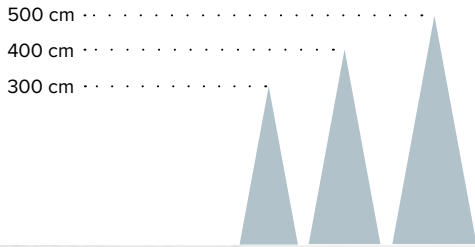

Sapin géant »Premium«

A #Sapin géant »Premium«

- 3.360 Tips, en plastique, avec support en métal, intérieur et extérieur, 300cm, Ø 198cm
  7370850 vert
  pièce **2.173,50 €**
- 5.868 Tips, en plastique, avec support en métal, intérieur et extérieur, 400cm, Ø 245cm
  7370851 vert
  pièce **2.932,50 €**
- 9.936 Tips, en plastique, avec support en métal, intérieur et extérieur, 500cm, Ø 292cm
  7370852 vert
  pièce **5.019,75 €**

B #Sapin géant »Premium«

- 3.360 Tips, en plastique, 1.440 LEDs, support métallique, intérieur/extérieur, 300cm, Ø 198cm
  7370853 vert/blanc chaud
  pièce **4.531,00 €**
- 5.868 Tips, en plastique, 2.160 LEDs, support métallique, intérieur/extérieur, 400cm, Ø 245cm
  7370854 vert/blanc chaud
  pièce **6.411,25 €**
- 9.936 Tips, en plastique, 3000 LEDs, support métallique, intérieur/extérieur, 500cm, Ø 292cm
  7370855 vert/blanc chaud
  pièce **9.188,50 €**