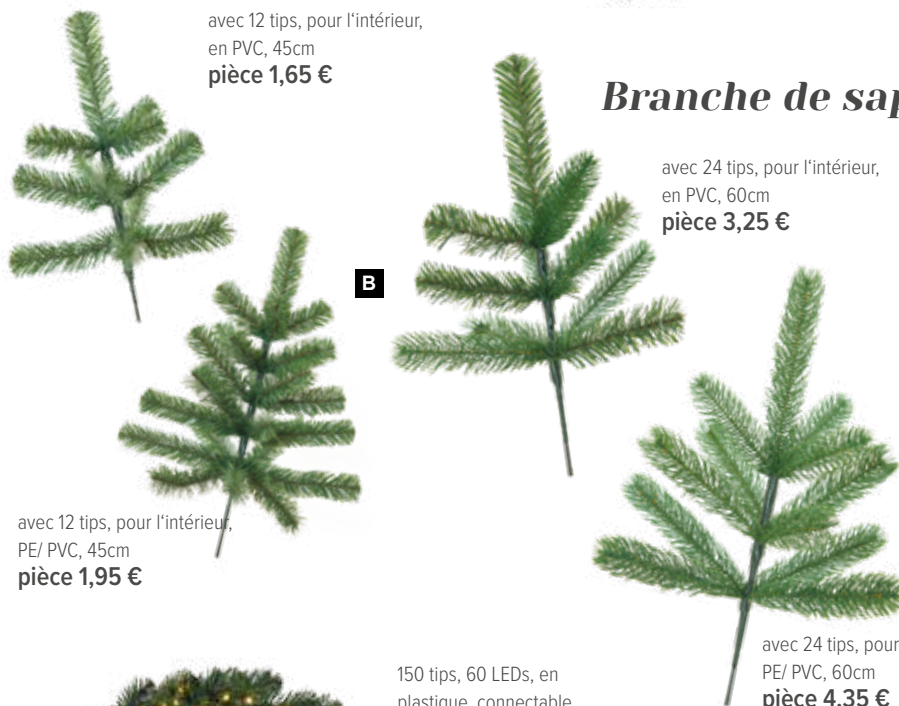

Branche de sapin

avec 24 tips, pour l'intérieur,

en PVC, 60cm

pièce 3,25 €

avec 12 tips, pour l'intérieur,

PE/ PVC, 45cm

pièce 1,95 €

150 tips, 60 LEDs, en
plastique, connectable,
pour l'extérieur (IP44 trafo),
Ø 60cm

pièce 49,95 €

avec 24 tips, pour l'intérieur,

PE/ PVC, 60cm

pièce 4,35 €

C Couronne de sapin

7370669 vert/blanc chaud

pièce 49,95 €

7370673 vert/blanc chaud

pièce 109,90 €

7370674 vert/blanc chaud

pièce 199,00 €