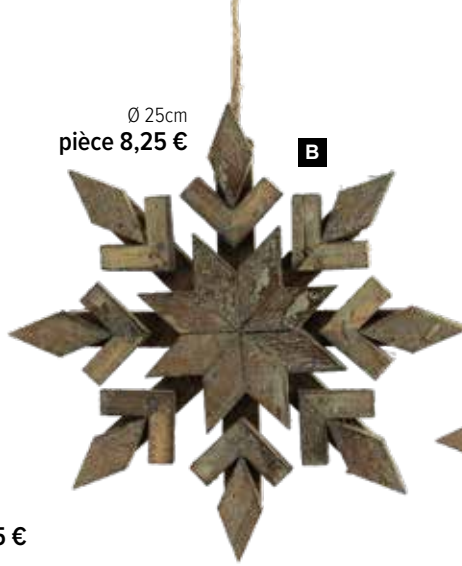

Ø 25cm
pièce 8,25 €

Ø 25cm
pièce 8,25 €