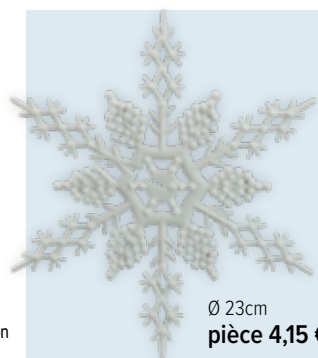

A

Ø 23cm
pièce 4,15 €

Ø 28cm
pièce 5,10 €

B

Ø 28cm
pièce 3,25 €

Flocon de neige

en plastique, avec suspension en nylon

Flocon de neige

avec cintre

A Flocon de neige

en plastique, avec suspension en nylon

Ø 23cm

7373059 blanc
pièce 4,15 €

à p. de 48 pièces 3,75 €

Ø 28cm

7373058 blanc
pièce 5,10 €

à p. de 24 pièces 4,60 €

B Flocon de neige

avec cintre

Ø 28cm

7368608 blanc
pièce 3,25 €

à p. de 12 pièces 2,95 €

28x11x15cm
pièce 17,55 €

Traineau

en bois/fausse fourrure

C

40x15x20cm
pièce 29,00 €

34x38x15cm
pièce 30,75 €

D

D Bonhomme de neige

en polystyrène/tissu

34x38x15cm

7372660 blanc/bleu
pièce 30,75 €

à p. de 2 pièces 27,95 €