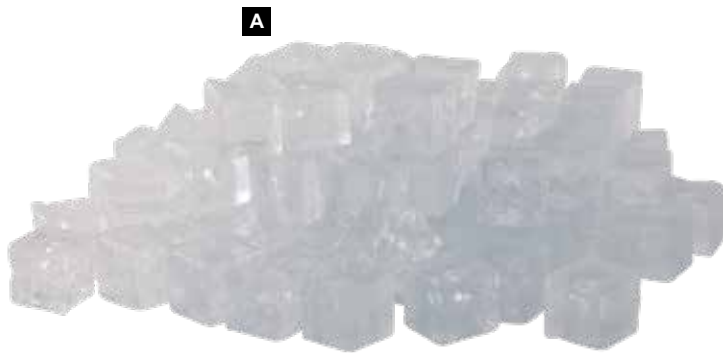

- C Boule**
acrylique, 2 moitiés
Ø 40cm
- 7358529 transparent pièce 120,90 € à p. de 2 pièces 109,90 €

C

Ø 40cm
pièce 120,90 €

Ø 8cm
pièce 0,70 €

B

Boule
acrylique, 2 moitiés

Ø 20cm
pièce 6,55 €

Ø 30cm
pièce 43,90 €