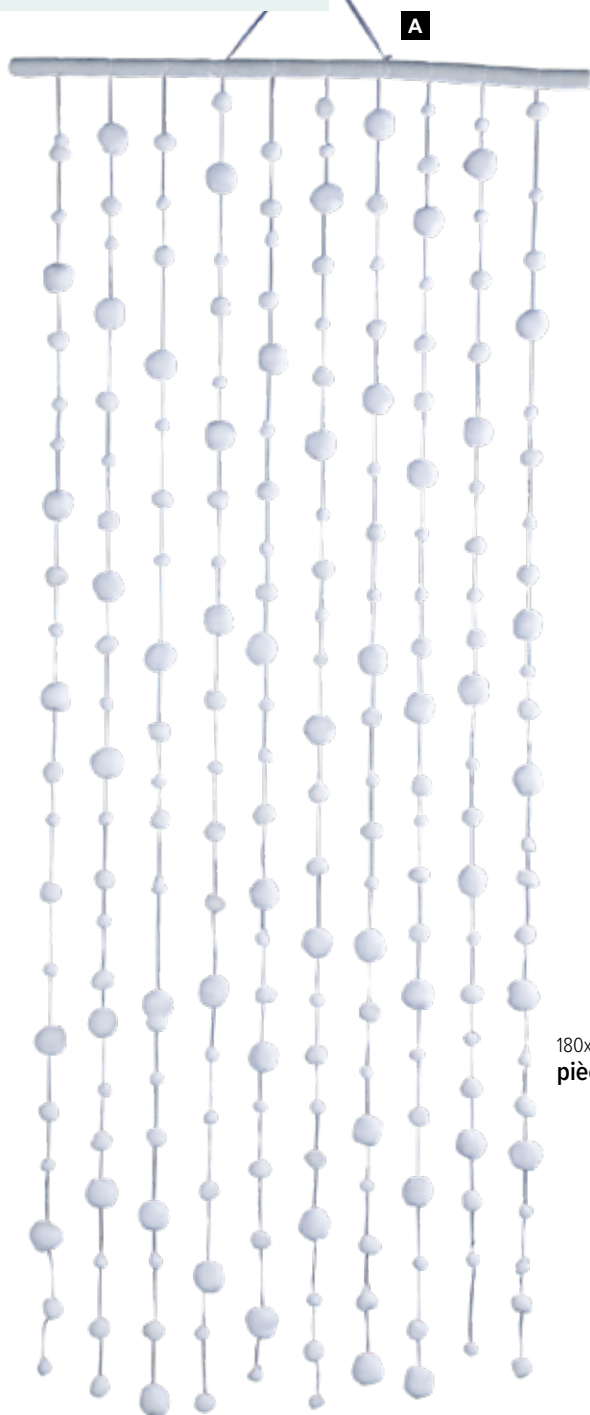

D

Ø 4cm
blister 1,40 €

Ø 10cm
blister 3,05 €

E

Boules de neige

2pcs./blister, avec suspension, polystyrène

Boules de neige
8pcs./blister, avec suspension, polystyrène

A Rideau de boules de neige
10-fois, en ovate, Ø baguette env.3cm,
avec suspension
180x80cm, Ø 2/3/4,5cm
7370352 blanc
pièce **32,90 €**
à p. de 2 pièces **29,90 €**