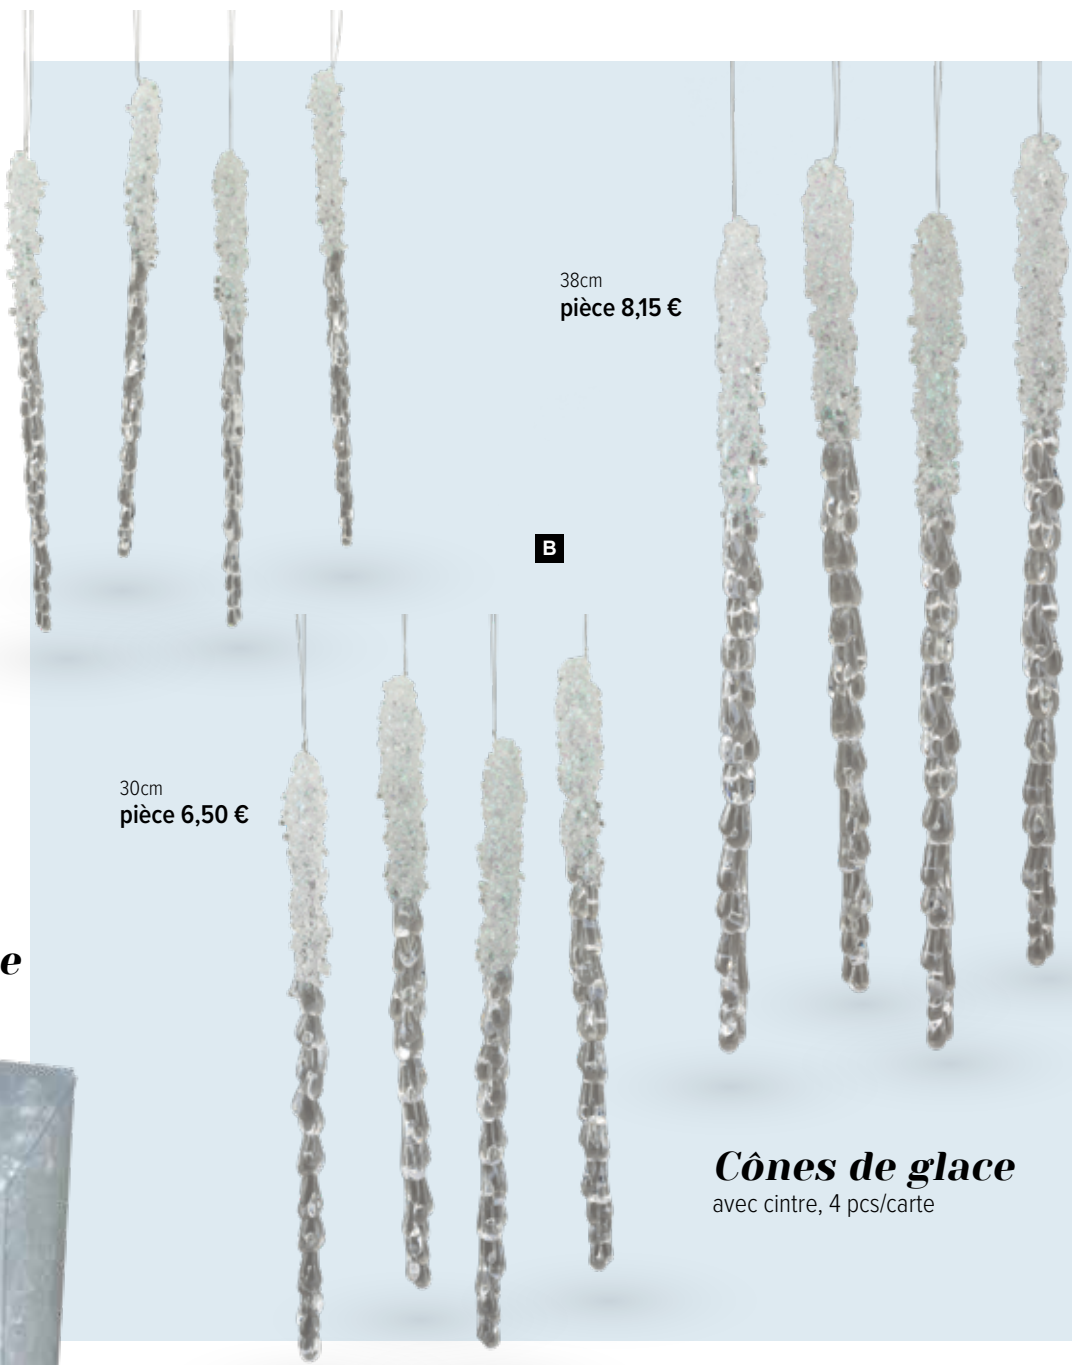

B

30cm
pièce 6,50 €

Cônes de glace

avec cintre, 36 pcs/sachet

Cônes de glace

avec cintre, 4 pcs/carte

12,5cm
pièce 23,30 €

C