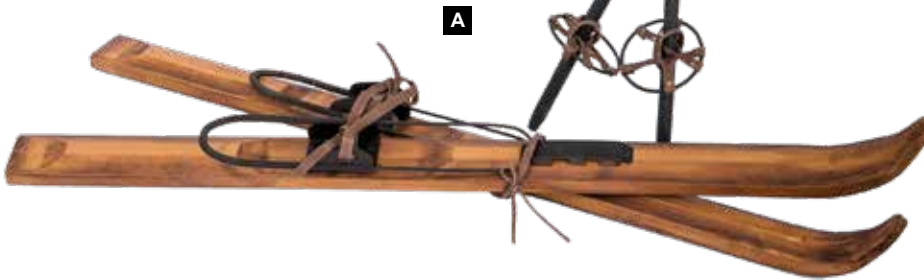

B Ski en bois

2pcs./set, antique
60x4,5cm
7363256 brun/argent
set 19,25 €
à p. de 6 sets 17,50 €

E Skis

unique
110cm
7366712 brun
pièce 31,50 €
à p. de 6 pièces 28,60 €

55cm
paire 28,35 €

D

110cm
pièce 31,50 €

E

A Skis-rétro
 en duo, avec bâtons
 90cm
 7366716 brun
 paire 59,95 €

Skis-rétro
 en duo, avec bâtons

B Pic
 avec gravure dans bois, en bois et
 plastique
 65cm
 8006285 brun
 pièce 21,95 €
 à p. de 6 pièces 19,95 €

90cm
 paire 59,95 €

Pic

avec gravure dans bois, en bois et plastique

65cm
 pièce 21,95 €

C Skis-rétro
 en duo, avec bâtons
 50cm
 7366717 brun
 paire 31,35 €
 à p. de 4 paires 28,50 €

Skis-rétro
 en duo, avec bâtons