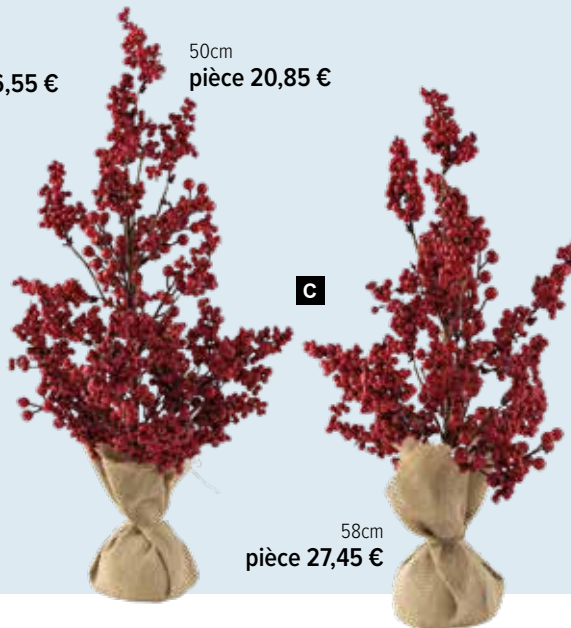

E

A

153cm
pièce 27,45 €

B

42cm
pièce 6,55 €

C

58cm
pièce 27,45 €

A Guirlande de baies
en plastique, pailleté
153cm
7371949 rouge
pièce 27,45 €
à p. de 6 pièces 24,95 €

B Branche de baies
en plastique, pailleté
42cm
7371944 rouge
pièce 6,55 €
à p. de 12 pièces 5,95 €

C Arbre à baies
en plastique, dans un sac en jute
50cm
7371953 rouge/brun
pièce 20,85 €
à p. de 4 pièces 18,95 €
58cm
7371952 rouge/brun
pièce 27,45 €
à p. de 3 pièces 24,95 €