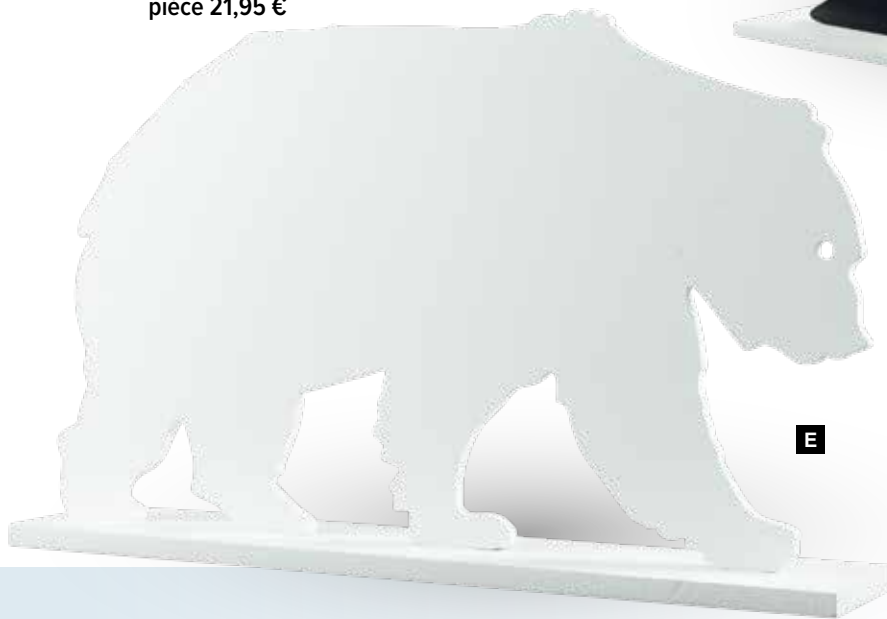

E

Ours polaire

2-pièce, en MDF, debout
50x30cm, Plaque de base : 50x15cm
7371783 blanc
pièce 21,95 €
à p. de 4 pièces 19,95 €