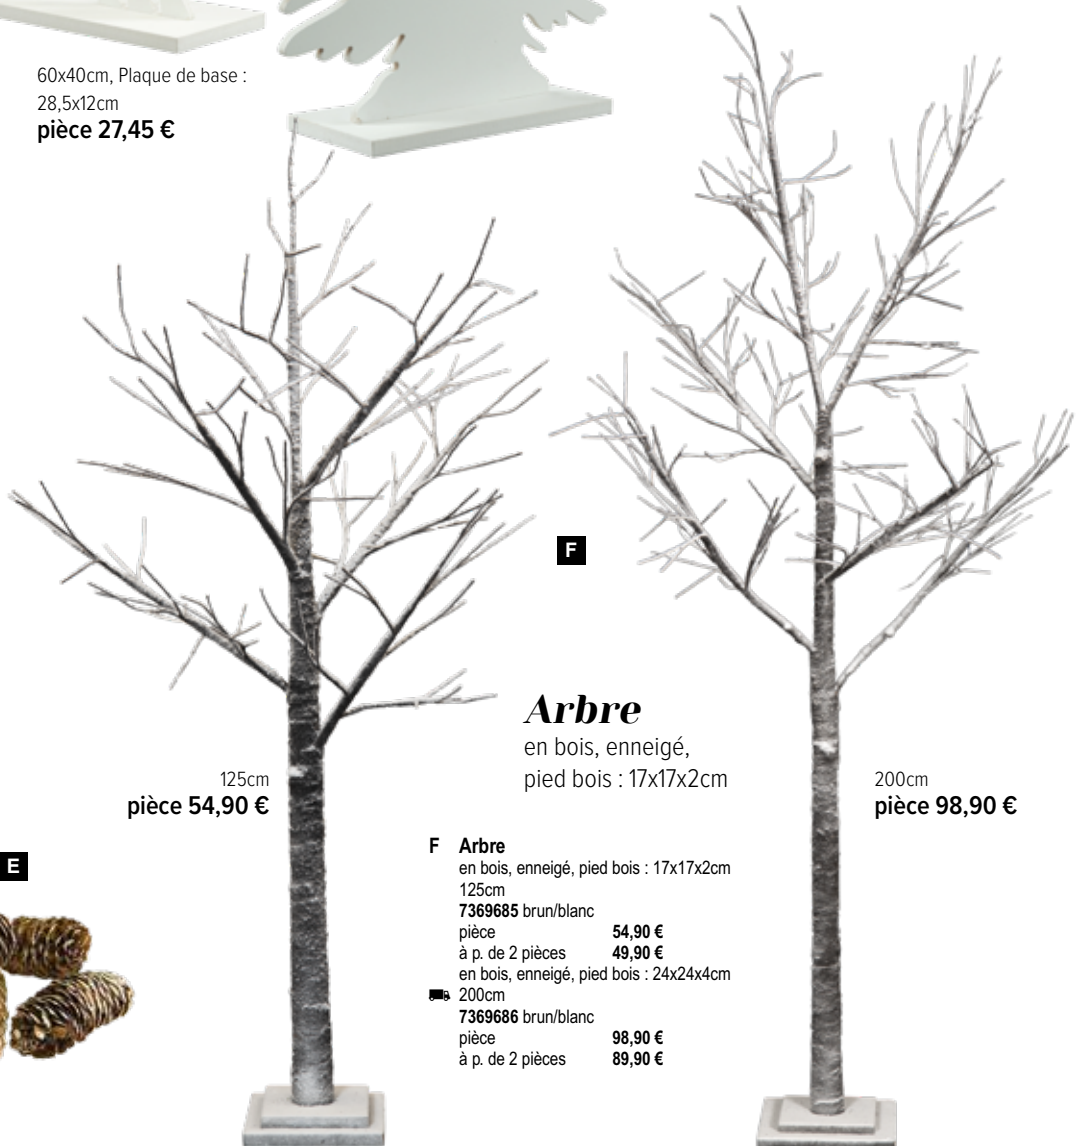

B Renne

2-pièce, en MDF, debout
60x40cm, Plaque de base : 28,5x12cm
7371780 blanc
pièce 27,45 €
à p. de 4 pièces 24,95 €

C Sapin contours d'étoiles, 3D

2-pièce, en MDF, autoportant
60x37cm, plaque de support : 25x12cm
7371778 blanc
pièce 24,15 €
à p. de 4 pièces 21,95 €

ca. 8-10cm
pièce 5,15 €

E

F

125cm
pièce 54,90 €

Arbre

en bois, enneigé,
pied bois : 17x17x2cm

200cm
pièce 98,90 €

F Arbre