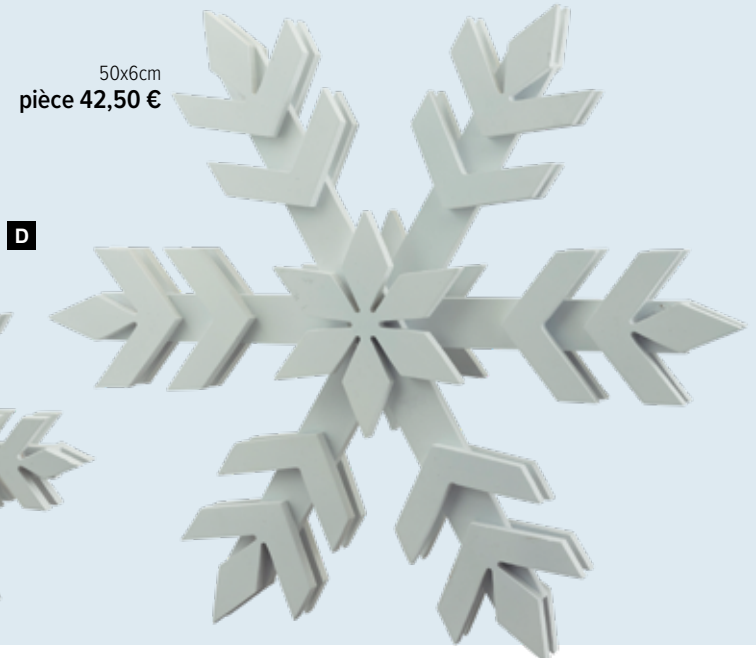

50x6cm
pièce 42,50 €

D Flocon de neige
en bois, autoportant
30x6cm
7372838 blanc
pièce 23,65 €
à p. de 4 pièces 21,50 €
50x6cm
7372836 blanc
pièce 42,50 €
à p. de 2 pièces 38,60 €