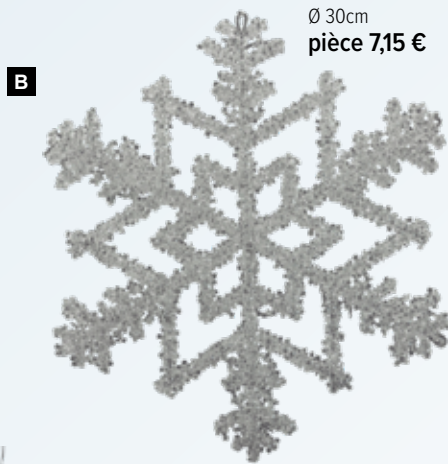

Flocon de neige
en plastique, avec suspension

Flocon de neige
en plaquettes de cristal, avec suspension