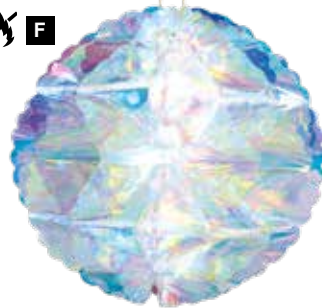

Boule en nid d'abeilles

pliable, avec suspension, holographique

E Étoile pliante

- 5 pointes, avec suspension, holographique
- Ø 40cm
- 7365004 transparent
- pièce 3,05 €
- à p. de 48 pièces 2,75 €

F Boule en nid d'abeilles

- pliable, avec suspension, holographique
- Ø 20cm
- 7364998 transparent
- pièce 3,85 €
- à p. de 48 pièces 3,50 €