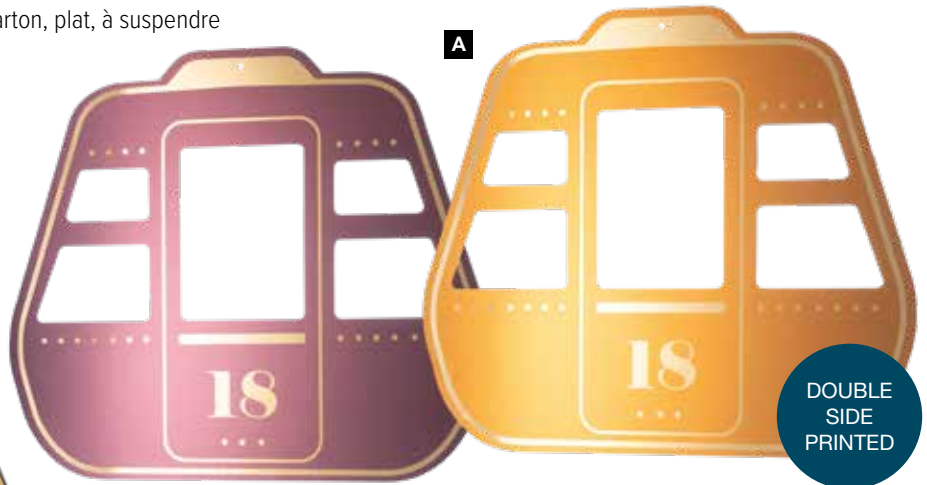

70cm, bâtons : 46x6cm
set 47,75 €

Skis

en set de
4, en MDF

174x14cm, bâtons :
114x14,5cm
set 160,95 €

Patins à glace

en carton, plat, à suspendre

E

A

DOUBLE
SIDE
PRINTED

D

20x20cm
pièce 6,20 €

40x40cm
pièce 9,40 €

100x84cm
pièce 101,80 €

30x30cm
pièce 7,30 €

50x50cm
pièce 10,15 €

A Flocon de neige