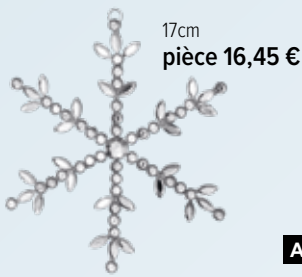

Flocon de neige
en plastique, avec suspension

Flocon de neige
en plaquettes de cristal, avec suspension