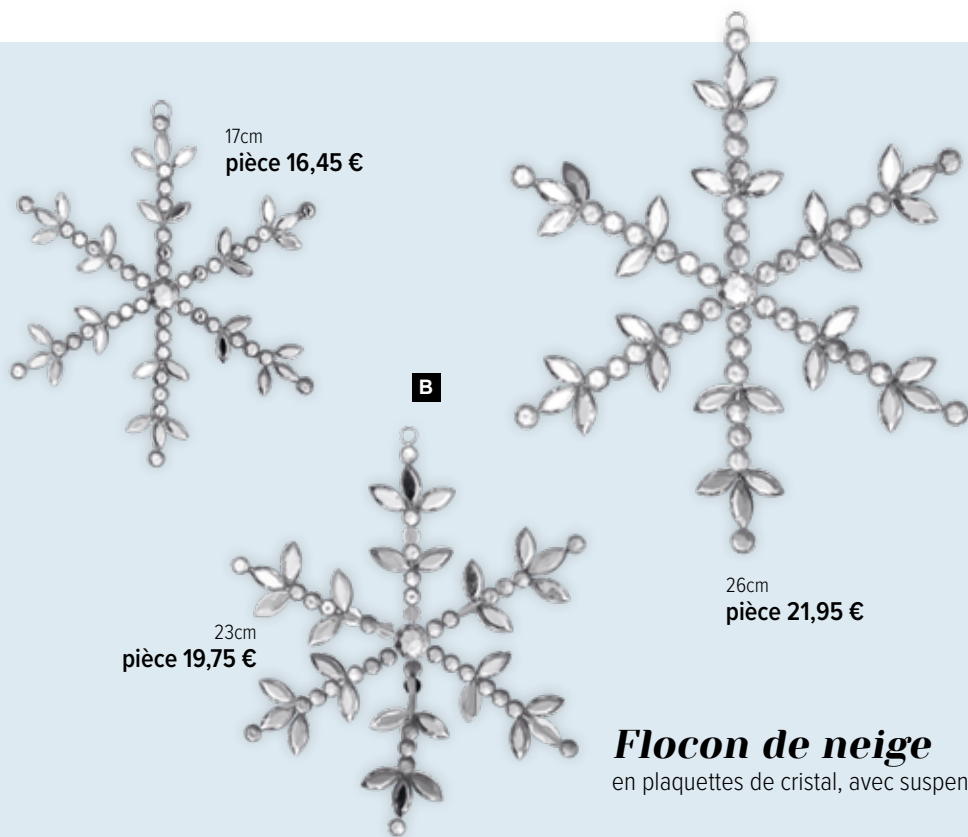

Ø 26cm
 pièce 5,25 €

Ø 35cm
 pièce 8,75 €

Flocon de neige
 avec cintre, en mousse

Flocon de neige
avec support, plastique

Flocon de neige
en plaquettes de cristal, avec suspension

A Flocon de neige
avec support, plastique
Ø 10cm
7356539 transparent
pièce 4,05 €
à p. de 48 pièces 3,65 €
Ø 15cm
7356540 transparent
pièce 5,45 €
à p. de 48 pièces 4,95 €
avec suspension
Ø 20cm
7368728 clair
pièce 6,55 €
à p. de 6 pièces 5,95 €
avec support, plastique
Ø 25cm
7356541 transparent
pièce 8,75 €
à p. de 12 pièces 7,95 €