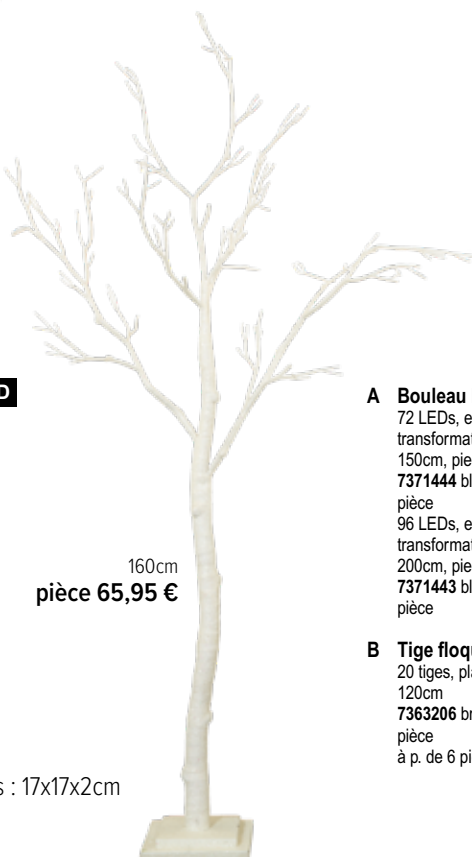

160cm
pièce 65,95 €