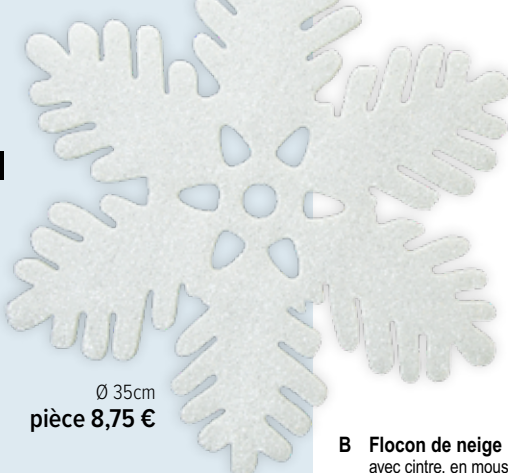

Ø 35cm
pièce 8,75 €

A

300cm, Ø 12cm
pièce 3,85 €