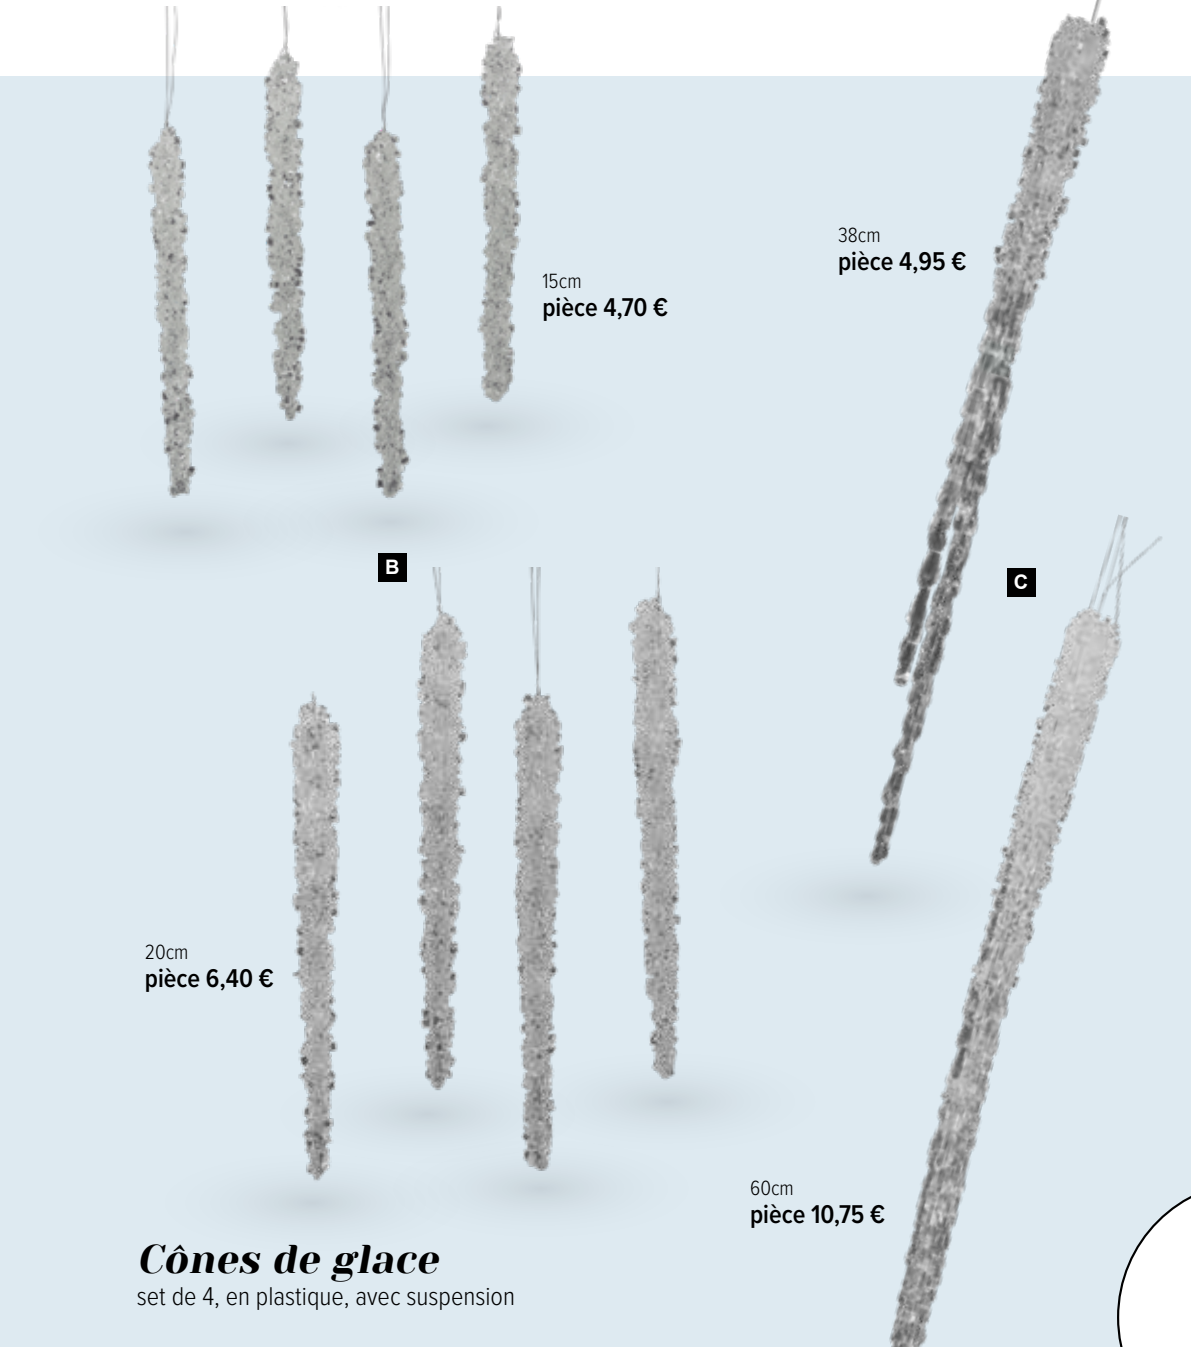

C Cônes de glace

avec cintre, 36 pcs/sachet
12,5cm
7368610 transparent/irisé
pièce 23,30 €
à p. de 4 pièces 21,15 €

A

Guirlande de cristaux

avec 10 chaînes de perles

A

15cm
pièce 4,70 €

38cm
pièce 4,95 €

B

C

20cm
pièce 6,40 €

60cm
pièce 10,75 €

Cônes de glace

set de 4, en plastique, avec suspension

Cônes de glace

en plastique, avec suspension