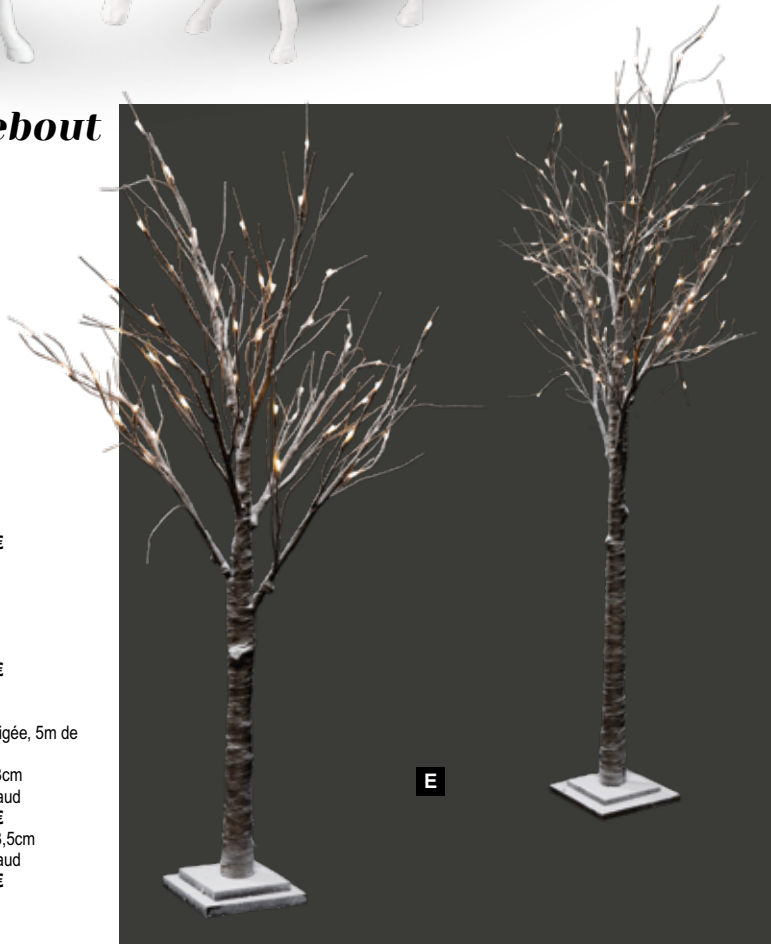

A Bouleau à LED

50 LEDs, tronc en fer, enneigée, 5m de câble, transformateur IP44
120cm, pied en bois:17x17x3cm
7371447 brun/blanc/blanc chaud
pièce **59,90 €**
120 LEDs, tronc en fer, enneigée, 5m de câble, transformateur IP44
160cm, pied en bois:20,5x20,5x3cm
7371446 brun/blanc/blanc chaud
pièce **89,95 €**

B Guirlande de neige

enneigé, avec cônes, plastique
150cm
7363465 blanc/brun
pièce **30,75 €**
à p. de 6 pièces **27,95 €**

120cm, pied en bois:17x17x3cm
pièce **59,90 €**

160cm, pied en bois:20,5x20,5x3cm
pièce **89,95 €**

A

B

62x40x12cm
pièce **183,95 €**

C

42x54x12cm
pièce **183,95 €**

D

Chevreuil, brouté

résine artificielle

Chevreuil, debout

résine artificielle

C #Chevreuil, debout

résine artificielle
62x40x12cm
7357671 blanc/brillant
pièce **183,95 €**

D #Chevreuil, brouté

résine artificielle
42x54x12cm
7357673 blanc/brillant
pièce **183,95 €**

E Arbre LED

120 LEDs, en plastique, enneigée, 5m de câble, transformateur IP44
120cm, pied en bois: 17x17x3cm
7371442 brun/blanc/blanc chaud
pièce **64,50 €**
200cm, pied en bois: 24x24x3,5cm
7371441 brun/blanc/blanc chaud
pièce **144,90 €**

E

150cm
pièce **30,75 €**

200cm, pied en bois:
24x24x3,5cm
pièce **144,90 €**

120cm, pied en bois:
17x17x3cm
pièce **64,50 €**

Arbre LED

120 LEDs, en plastique, enneigée, 5m de câble, transformateur IP44