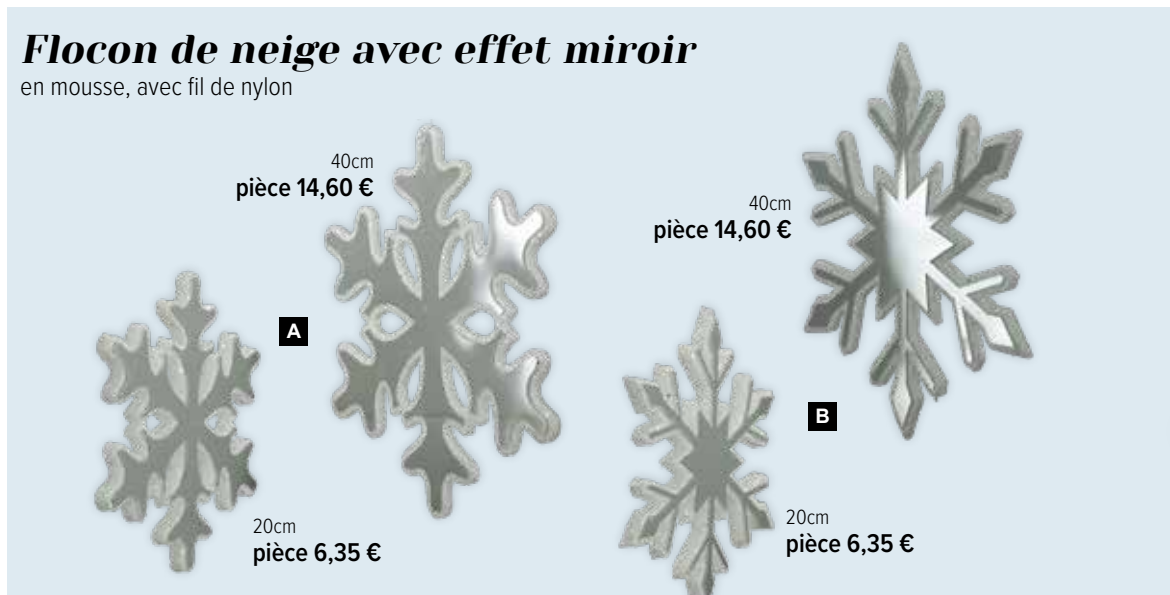

pièce 6,35 €

à p. de 12 pièces 5,75 €

40cm

7371886 blanc/argent

pièce 14,60 €

à p. de 6 pièces 13,25 €

40cm
pièce 14,60 €

40cm
pièce 14,60 €