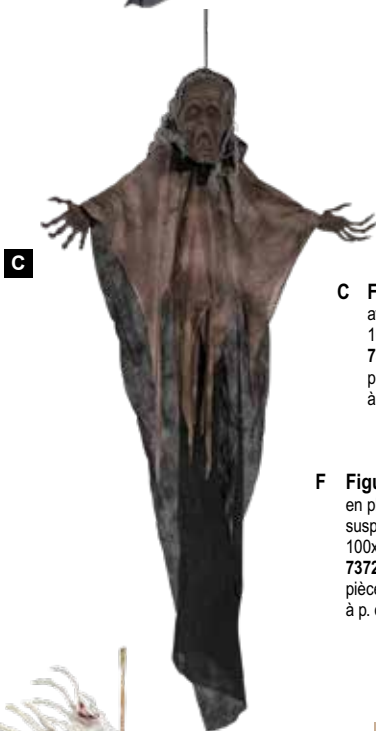

A

A Squelette effrayant
en plastique/tissu, bras mobiles, avec
suspension
90x75cm
7372718 noir/violet
pièce 24,95 €
à p. de 4 pièces 22,65 €

B

B Figurine d'épouvante „Squelette»
en plastique/tissu, 3x piles LR44 néces-
saires
160x110cm
7371495 blanc/beige
pièce 35,75 €
à p. de 2 pièces 32,50 €

C

C Figurine effrayante
avec suspension
100cm
7365158 noir/gris
pièce 10,90 €
à p. de 12 pièces 9,90 €

D

F Figurine épouvante
en plastique/tissu, avec bras mobiles, avec
suspension
100x45cm
7372716 blanc/noir
pièce 16,45 €
à p. de 6 pièces 14,95 €

E

D Mariée effrayante
avec suspension et effet lumineux
90cm
7365165 noir/blanc
pièce 21,90 €
à p. de 6 pièces 19,90 €

E Squelette
avec tête lâche, avec effets
160cm
7366680 noir/blanc
pièce 54,95 €
à p. de 2 pièces 49,95 €

F