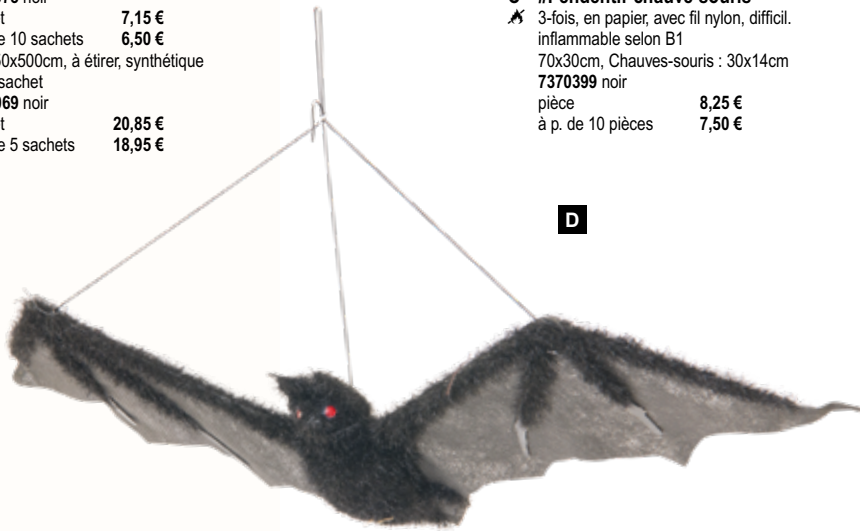

D

D Chauve-souris
en tissu/plastique
52x22x5cm
7370340 noir
pièce 5,45 €
à p. de 2 pièces 4,95 €