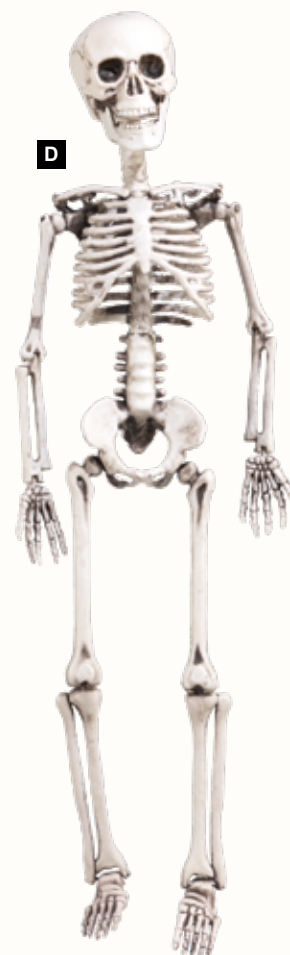

B Squelette
plastique
165x42x17cm
7370330 gris
pièce 96,75 €
à p. de 2 pièces 87,95 €

C Squelette
à pendre, en plastique
75cm
7368480 nature
pièce 17,55 €
à p. de 6 pièces 15,95 €
90cm
7368479 nature
pièce 21,90 €
à p. de 3 pièces 19,90 €

D Squelette
plastique
60x18cm
7356301 beige
pièce 14,25 €
à p. de 3 pièces 12,95 €

B

C

D

A

A Guirlande tête de mort
6-fois, en plastique, à suspendre
180cm, tête de mort : Ø 9cm
7372599 blanc/gris
pièce 12,90 €
à p. de 6 pièces 11,70 €

B Hanche
polystyrène
40cm
7347158 gris
pièce 6,55 €
à p. de 6 pièces 5,95 €

B

C Tête de mort
en polystyrène
42x38x38cm
7370327 beige
pièce 76,90 €
à p. de 2 pièces 69,90 €

C

D

F Tête de mort
en plastique, avec suspension
37x37x18cm
7372596 blanc/gris
pièce 27,45 €
à p. de 4 pièces 24,95 €

F

D Suspensions, Squelette
2-têtes, en plastique, avec suspension
165cm
7372699 blanc/gris
pièce 89,95 €

E

E Tête de mort
en plastique
21x16x15cm
7372598 blanc/gris
pièce 12,40 €
à p. de 6 pièces 11,25 €