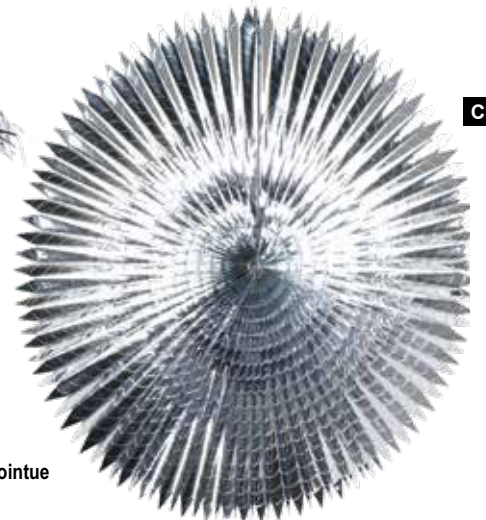

21,95 €
 19,95 €

C

B

C Éventail à découpe pointue

feuille métallique
 Ø 60cm
 7376423 or
 7376426 argent
 pièce
 à p. de 12 pièces

5,45 €
 4,95 €

C

**D Éventail à découpe pointue**