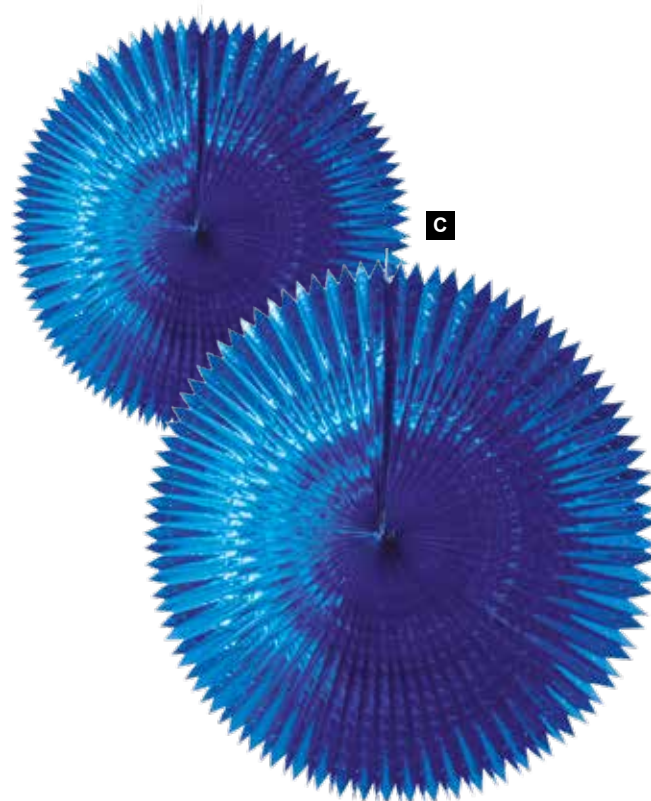

A

A Rideau frange
film métallique
50x500cm
7359124 bleu
7359126 violet
pièce 4,35 €
à p. de 24 pièces 3,95 €

A

B Rideau de fil
feuille métallique
100x200cm
7344033 bleu foncé
7344039 violet
7344040 cerise
pièce 3,25 €
à p. de 24 pièces 2,95 €

B

C Éventail à découpe pointue
feuille métallique
Ø 60cm
7376422 bleu foncé
pièce 5,45 €
à p. de 12 pièces 4,95 €
Ø 90cm
7384955 bleu foncé
pièce 8,75 €
à p. de 12 pièces 7,95 €

B

C

B

D Mica en boîte distributeur
110g/boîte, matière plastique
7345831 bleu
boîte 4,95 €
à p. de 12 boîtes 4,50 €
250g/boîte, matière plastique
7345843 bleu
boîte 10,35 €
à p. de 4 boîtes 9,40 €

D

E

E Mica faïlle en boîte distributeur
110g/boîte, gros, matière plastique
7345850 bleu
boîte 4,95 €
à p. de 12 boîtes 4,50 €
250g/boîte, gros, matière plastique
7345865 bleu
boîte 10,35 €
à p. de 4 boîtes 9,40 €