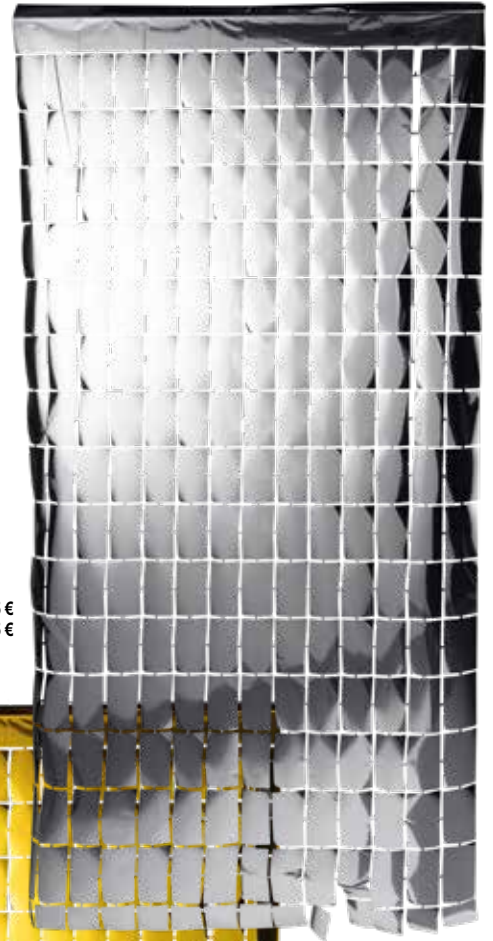

**A Guirlande de film**

20-fois, en feuille métallique, rond
200cm, Ø 12,5cm
7372740 or
7372741 argent
pièce 3,85 €
à p. de 12 pièces 3,50 €

B Étoile pliante

5-pointes, en papier, scintillant
Ø 40cm
7372700 or
7372701 argent
pièce 5,45 €
à p. de 10 pièces 4,95 €

C Étoile pliante

5-pointes, en papier, scintillant
Ø 60cm
7372702 or
7372703 argent
pièce 8,75 €
à p. de 10 pièces 7,95 €

D Étoile pliante

5-pointes, en papier, scintillant
Ø 90cm
7372704 or
7372705 argent
pièce 15,85 €
à p. de 5 pièces 14,40 €

A

A Suspension à lamelles
 en feuille métallique, avec suspension
 65cm, Ø 30/20cm
 7372738 or
 7372739 argent
 pièce 12,65 €
 à p. de 6 pièces 11,50 €

B Rideau de film
 carrés
 100x200cm, 12x12cm
 7372736 or
 7372737 argent
 pièce 3,25 €
 à p. de 12 pièces 2,95 €