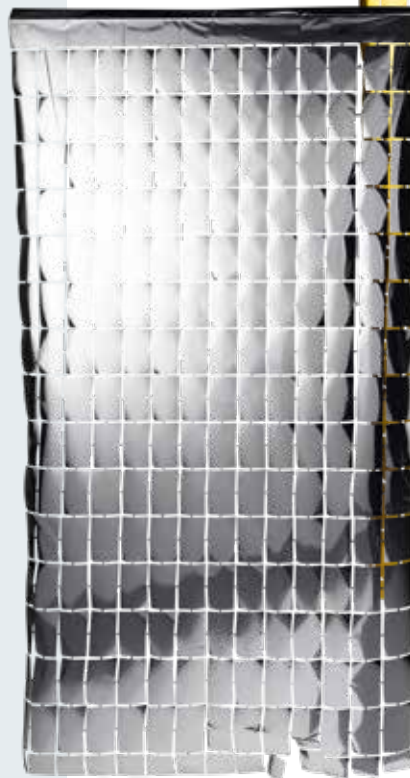

B Rideau de fil

feuille métallique

100x200cm

7344035 doré

7344038 argenté

pièce 3,25 €

à p. de 24 pièces 2,95 €

C