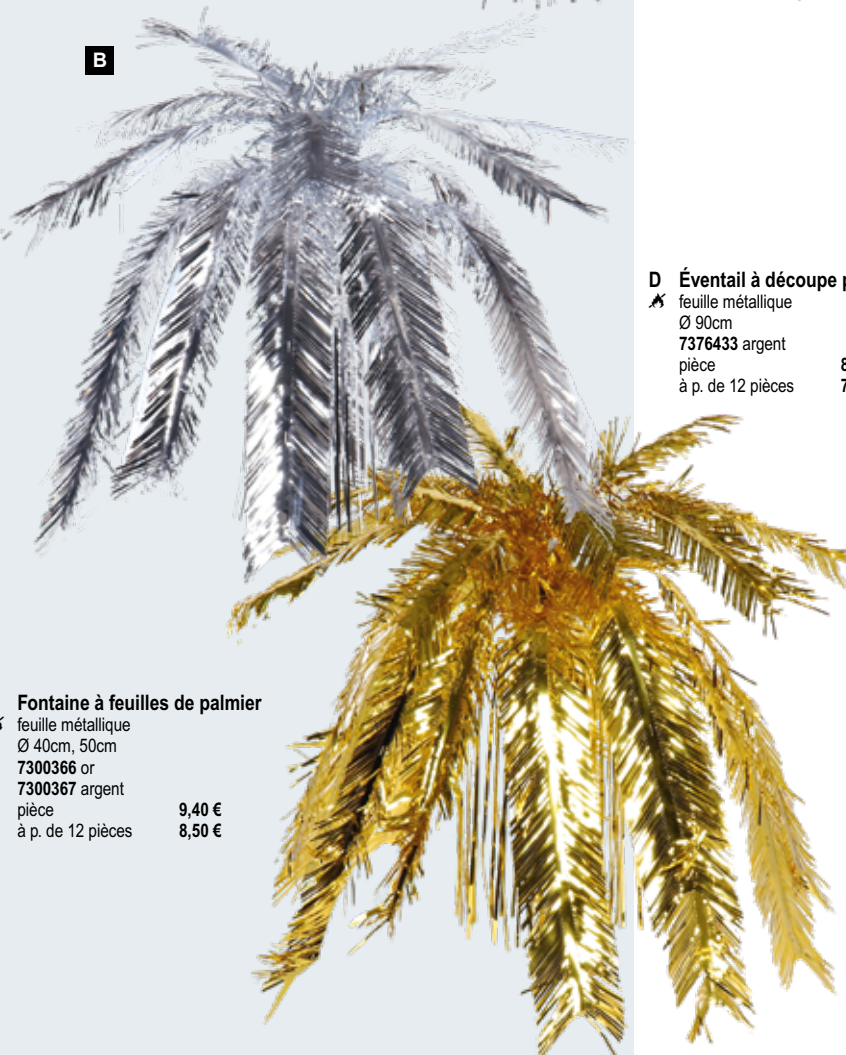

21,95 €
 19,95 €

C

B

C Éventail à découpe pointue

feuille métallique
 Ø 60cm
 7376423 or
 7376426 argent
 pièce
 à p. de 12 pièces

5,45 €
 4,95 €

C

**D Éventail à découpe pointue**