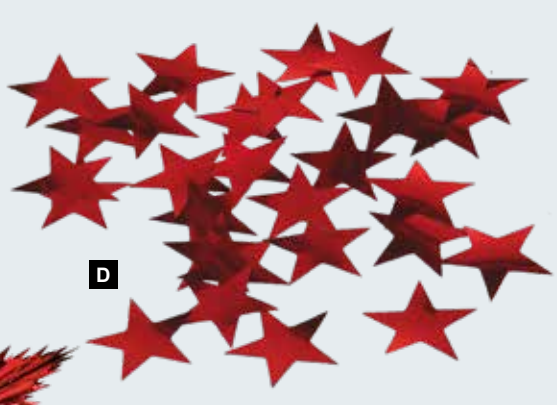

A Éventail à découpe pointue

✂ feuille métallique
Ø 60cm
7376425 rouge
pièce 5,45 €
à p. de 12 pièces 4,95 €
Ø 90cm
7376432 rouge
pièce 8,75 €
à p. de 12 pièces 7,95 €

B Guirlande de fil
avec des étoiles de film

270cm
7365184 rouge
pièce 1,00 €
à p. de 36 pièces 0,90 €

C Étoile en coupe fin

✂ feuille métallique
Ø 30cm
7345722 rouge
pièce 2,35 €
à p. de 72 pièces 2,10 €
Ø 40cm
7301047 rouge
pièce 2,65 €
à p. de 48 pièces 2,40 €

D Étoiles en film

à saupoudrer, 30 gr en sachet
30mm
7365197 rouge
sachet 3,25 €
à p. de 24 sachets 2,95 €

E Mica en boîte distributeur

110g/boîte, matière plastique
7345830 rouge
boîte 4,95 €
à p. de 12 boîtes 4,50 €
250g/boîte, matière plastique
7345841 rouge
boîte 10,35 €
à p. de 4 boîtes 9,40 €

F Mica faille en boîte distributeur

110g/boîte, gros, matière plastique
7345849 rouge
boîte 4,95 €
à p. de 12 boîtes 4,50 €
250g/boîte, gros, matière plastique
7345864 rouge
boîte 10,35 €
à p. de 4 boîtes 9,40 €