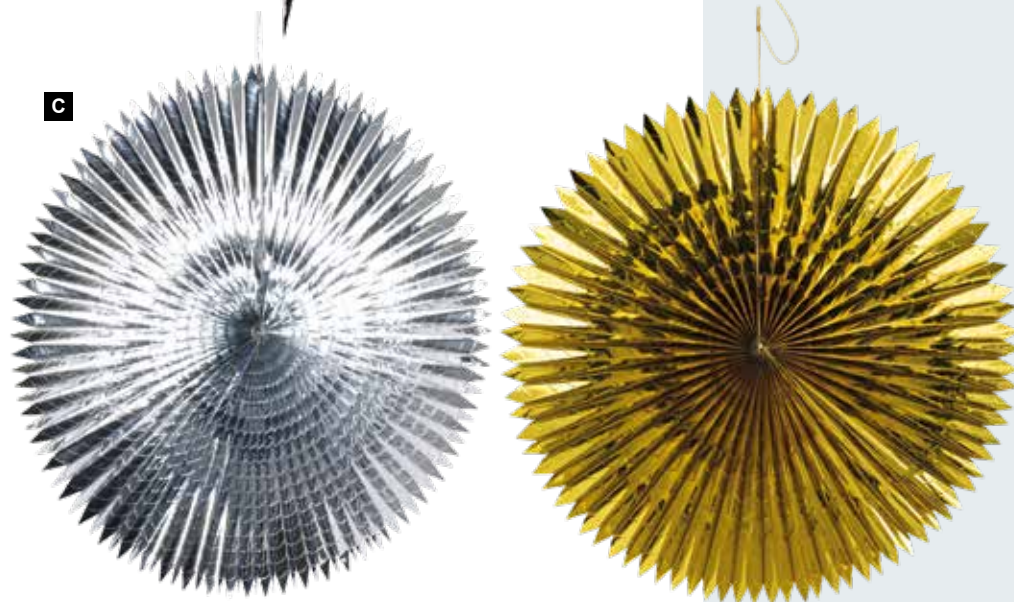

A

B

C

A Étoile de Noël, classique

✂	film métallique, ignifugé	
	Ø 60cm	
	7363490 or	
	pièce	3,25 €
	à p. de 12 pièces	2,95 €
	Ø 40cm	
	7376629 or	
	pièce	5,85 €
	à p. de 12 pièces	5,30 €
	Ø 50cm	
	7376636 or	
	pièce	6,55 €
	à p. de 12 pièces	5,95 €

B Étoile de Noël, classique

	film métallique, ignifugé	
	60cm	
	7363489 argent	
	pièce	3,25 €
	à p. de 12 pièces	2,95 €
	Ø 40cm	
	7305692 argent	
	pièce	5,85 €
	à p. de 12 pièces	5,30 €
	Ø 50cm	
	7376637 argent	
	pièce	6,55 €
	à p. de 12 pièces	5,95 €

C Éventail à découpe pointue

✂	feuille métallique	
	Ø 60cm	
	7376423 or	
	7376426 argent	
	pièce	5,45 €
	à p. de 12 pièces	4,95 €