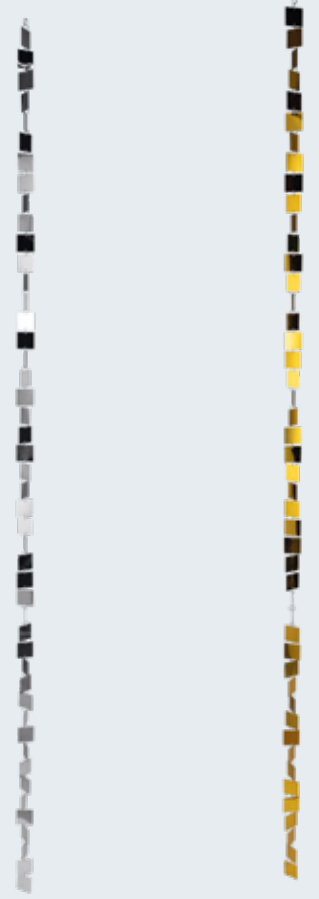

**A Guirlande de film**

20-fois, en feuille métallique, rond
200cm, Ø 12,5cm
7372740 or
7372741 argent
pièce 3,85 €
à p. de 12 pièces 3,50 €

B Étoile pliante

5-pointes, en papier, scintillant
Ø 40cm
7372700 or
7372701 argent
pièce 5,45 €
à p. de 10 pièces 4,95 €

A

A Suspension à lamelles
 en feuille métallique, avec suspension
 65cm, Ø 30/20cm
 7372738 or
 7372739 argent
 pièce 12,65 €
 à p. de 6 pièces 11,50 €

B Rideau de film
 carrés
 100x200cm, 12x12cm
 7372736 or
 7372737 argent
 pièce 3,25 €
 à p. de 12 pièces 2,95 €

B

C

C Rideau de plaquettes
 carrée
 170x80cm, Ø 4cm
 7372803 or
 7372804 argent
 pièce 52,55 €
 à p. de 2 pièces 47,75 €

A

B

A Guirlande de films
 carrée
 200cm, 4x4cm
 7372809 or
 7372810 argent
 pièce 4,55 €
 à p. de 10 pièces 4,10 €

B Guirlande de film
 20-fois, en feuille métallique, rond
 200cm, Ø 12,5cm
 7372740 or
 7372741 argent
 pièce 3,85 €
 à p. de 12 pièces 3,50 €

C Guirlande de plaquettes de film
 rond
 200cm, Ø 8cm/Ø 3,5cm
 7372807 or
 7372808 argent
 pièce 5,10 €
 à p. de 10 pièces 4,60 €