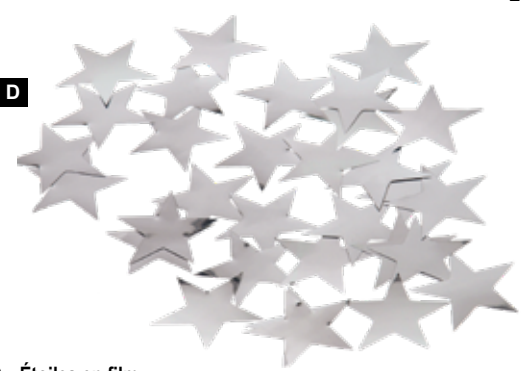

D

E Étoiles en film
à saupoudrer, 30 gr. en sachet
15mm
7365250 argent
sachet 3,25 €
à p. de 24 sachets 2,95 €