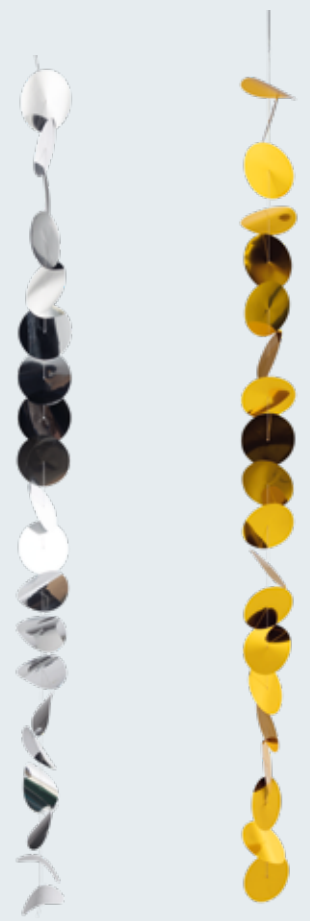

**A Guirlande de film**

20-fois, en feuille métallique, rond
200cm, Ø 12,5cm
7372740 or
7372741 argent
pièce 3,85 €
à p. de 12 pièces 3,50 €

B Étoile pliante

5-pointes, en papier, scintillant
Ø 40cm
7372700 or
7372701 argent
pièce 5,45 €
à p. de 10 pièces 4,95 €

A

A Suspension à lamelles
 en feuille métallique, avec suspension
 65cm, Ø 30/20cm
 7372738 or
 7372739 argent
 pièce 12,65 €
 à p. de 6 pièces 11,50 €

B Rideau de film
 carrés
 100x200cm, 12x12cm
 7372736 or
 7372737 argent
 pièce 3,25 €
 à p. de 12 pièces 2,95 €

B

C

C Rideau de plaquettes
 carrée
 170x80cm, Ø 4cm
 7372803 or
 7372804 argent
 pièce 52,55 €
 à p. de 2 pièces 47,75 €

A

B

A Guirlande de films
 carrée
 200cm, 4x4cm
 7372809 or
 7372810 argent
 pièce 4,55 €
 à p. de 10 pièces 4,10 €

B Guirlande de film
 20-fois, en feuille métallique, rond
 200cm, Ø 12,5cm
 7372740 or
 7372741 argent
 pièce 3,85 €
 à p. de 12 pièces 3,50 €

C Guirlande de plaquettes de film
 rond
 200cm, Ø 8cm/Ø 3,5cm
 7372807 or
 7372808 argent
 pièce 5,10 €
 à p. de 10 pièces 4,60 €