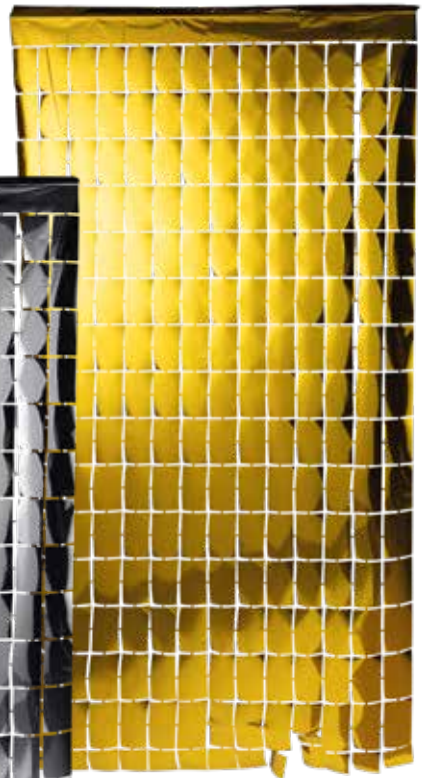

B Rideau de fil

feuille métallique

100x200cm

7344035 doré

7344038 argenté

pièce 3,25 €

à p. de 24 pièces 2,95 €

C