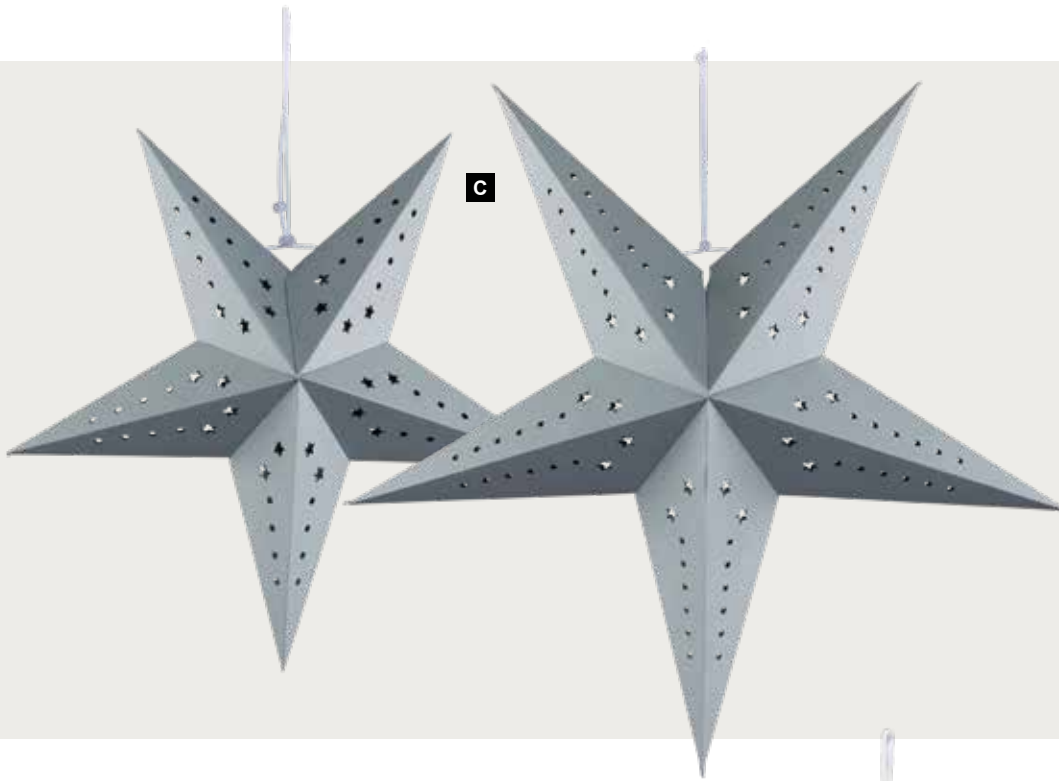

C Étoile pliante

5 pointes, en carton, avec motif ajouré,
suspension
Ø 40cm

7370757 gris
pièce **4,35 €**
à p. de 25 pièces **3,95 €**
Ø 60cm

7370762 gris
pièce **6,55 €**
à p. de 25 pièces **5,95 €**

C