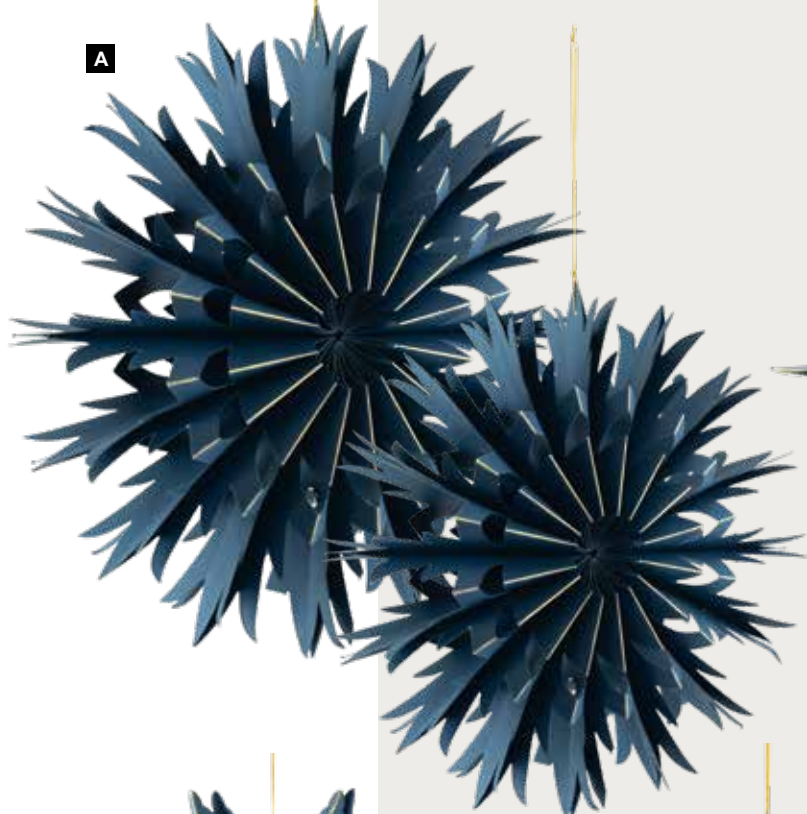

A

B

C

B

C

A Flocon de neige

en carton, pliable, bords dorés, avec suspension

Ø 30cm

7372900 bleu/or

pièce **6,55 €**

à p. de 12 pièces **5,95 €**

Ø 40cm

7372897 bleu/or

pièce **7,65 €**

à p. de 12 pièces **6,95 €**

B Étoile pliante

8-pointes, en carton, fermeture magnétique, avec bords dorés

Ø 30cm

7372914 bleu/or

pièce **6,30 €**

à p. de 12 pièces **5,70 €**

Ø 40cm

7372911 bleu/or

pièce **8,15 €**

à p. de 12 pièces **7,40 €**

C Étoile pliante

10-pointes, en carton, fermeture magnétique, avec bords dorés

Ø 30cm

7372906 bleu/or

pièce **7,05 €**

à p. de 12 pièces **6,40 €**

Ø 40cm

7372903 bleu/or

pièce **8,75 €**

à p. de 12 pièces **7,95 €**