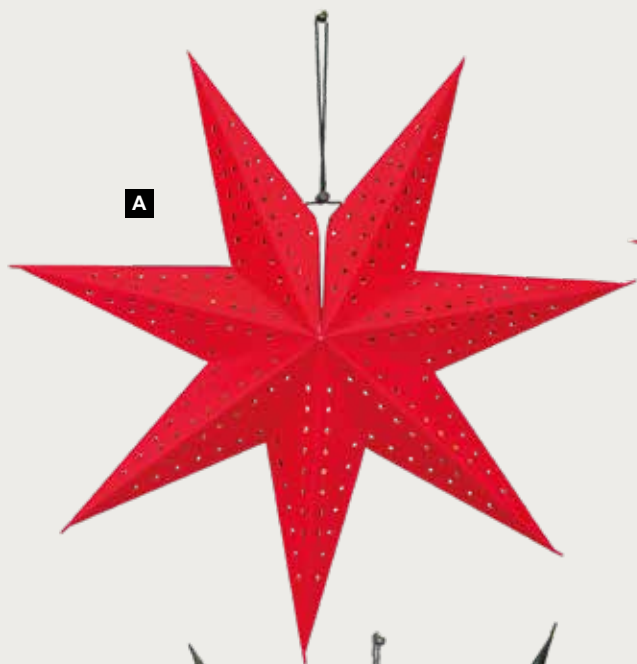

**B****C****D Guirlande d'étoiles**

20-fois, en papier, scintillant, plat  
300cm, Ø 8cm  
7372707 argent  
pièce 4,10 €  
à p. de 20 pièces 3,70 €

**D****C****C****C Étoile pliante**

5-pointes, en papier, scintillant  
Ø 40cm  
7372701 argent  
pièce 5,45 €  
à p. de 10 pièces 4,95 €  
Ø 60cm  
7372703 argent  
pièce 8,75 €  
à p. de 10 pièces 7,95 €  
Ø 90cm  
7372705 argent  
pièce 15,85 €  
à p. de 5 pièces 14,40 €

A

A

B

B

C

C

**A Étoile pliante, 7 pointes**

inclus câble 3m avec interrupteur et prise, sans ampoule, motif trou, avec cintre, en carton/velours