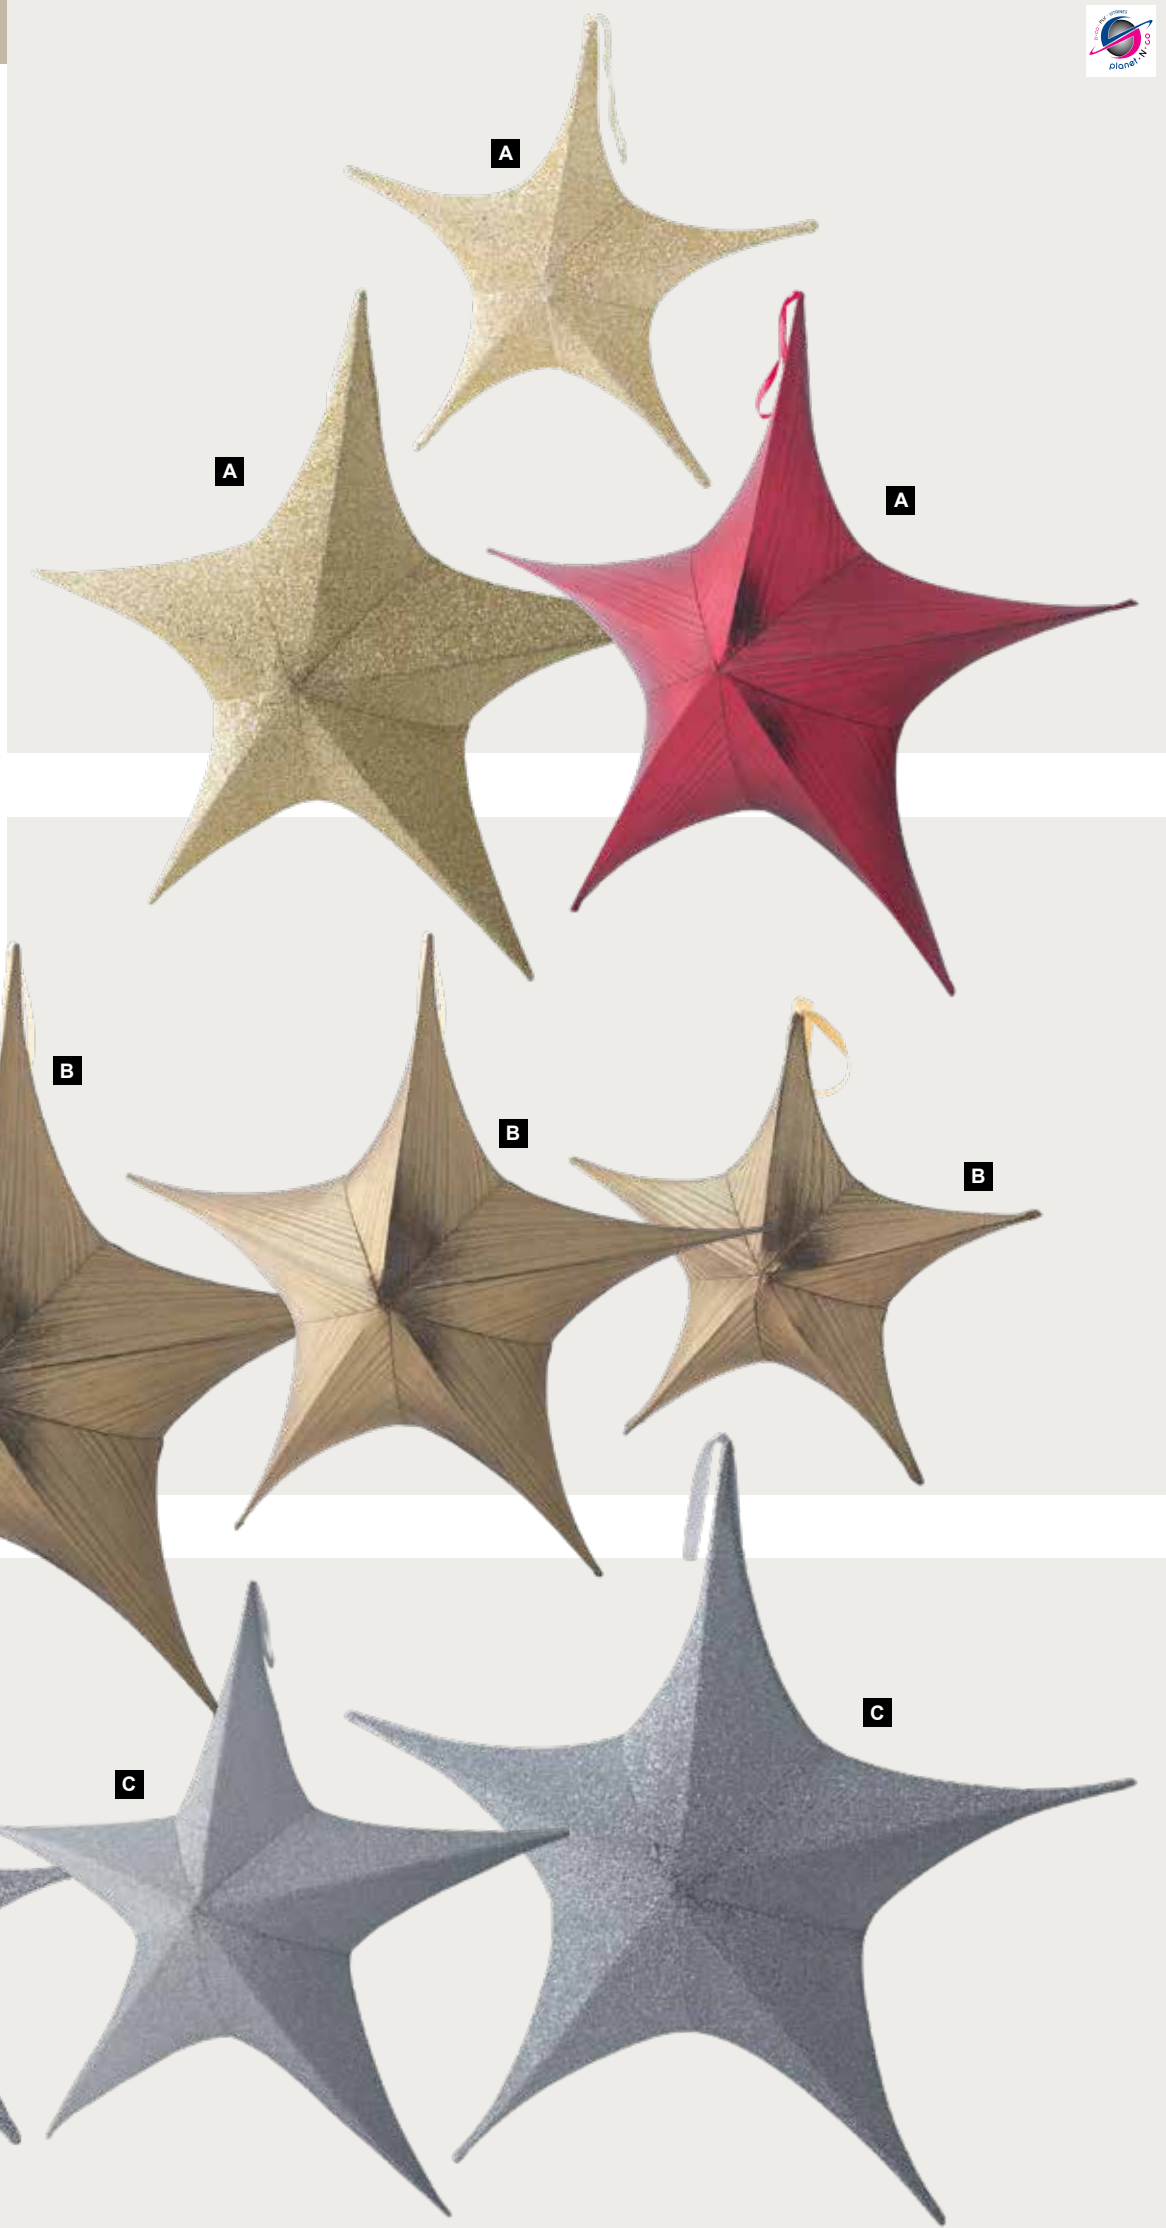

Ø 110cm

7365137 argent

pièce 38,45 €

à p. de 6 pièces 34,95 €

**A Étoile textile, 5 pointes**

scintillant, pliable, avec fermeture-éclair et suspension

Ø 40cm

**7365123** rouge