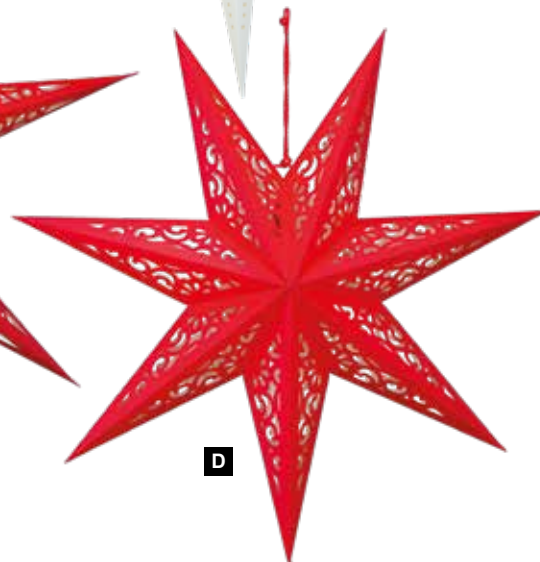

A Étoile pliante, 3D

câble d'alimentation 3 m, interrupteur et prise, sans ampoule, en plastique
80cm

7369545 blanc
pièce 32,95 €
à p. de 2 pièces 29,95 €

B Étoile pliante, 7 points

câble d'alimentation 3 m, interrupteur et prise, sans ampoule, motif de trous, avec cintre, en carton
48cm

7369549 blanc
pièce 14,25 €
à p. de 2 pièces 12,95 €

7369550 blanc
pièce 19,75 €
à p. de 2 pièces 17,95 €

C Étoile pliante, 7 points

câble d'alimentation 3 m, interrupteur et prise, sans ampoule, motif de trous, avec cintre, en carton
60cm

7369546 rouge
7369547 blanc
pièce 16,45 €
à p. de 2 pièces 14,95 €

D Étoile pliante, 7 points

inclus câble 3m avec interrupteur et prise, sans ampoule, motif trou, avec cintre, en carton
48cm

7369695 rouge
pièce 14,25 €
à p. de 2 pièces 12,95 €

7369696 rouge
pièce 19,75 €
à p. de 2 pièces 17,95 €