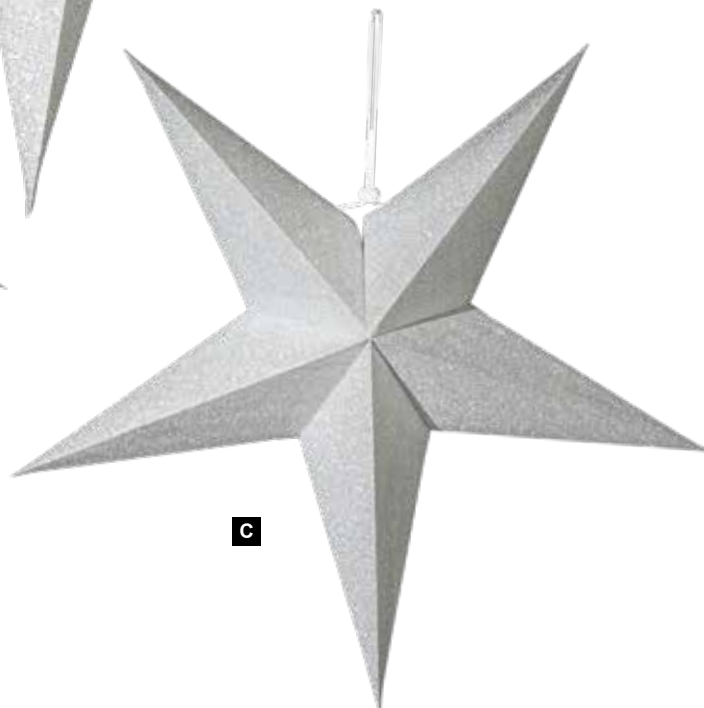

C

C Étoile pliante

5-pointes, en papier, scintillant
Ø 40cm
7372701 argent
pièce 5,45 €
à p. de 10 pièces 4,95 €
Ø 60cm
7372703 argent
pièce 8,75 €
à p. de 10 pièces 7,95 €
Ø 90cm
7372705 argent
pièce 15,85 €
à p. de 5 pièces 14,40 €