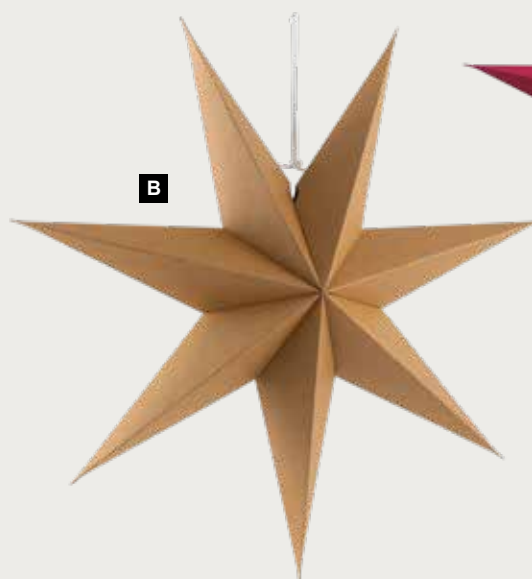

A Étoile pliante

5-pointes, en carton, avec suspension
Ø 40cm
7371550 nature
7371553 champagne
7371556 couleur baies
pièce 5,95 €
à p. de 25 pièces 5,40 €

B Étoile pliante

7-pointes, en carton, avec suspension
Ø 60cm
7371560 nature
7371563 champagne
7371566 couleur baies
pièce 8,55 €
à p. de 10 pièces 7,75 €

C Étoile pliante

7-pointes, en carton, avec suspension
Ø 90cm
7371570 nature
pièce 13,75 €
à p. de 10 pièces 12,50 €