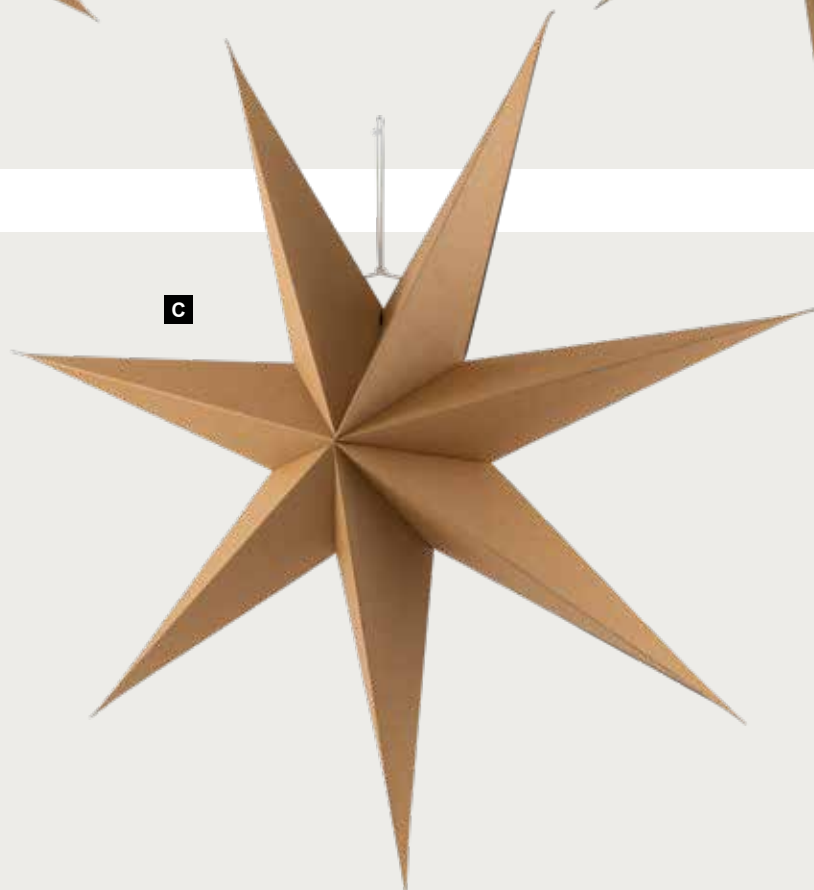

A Étoile pliante

5-pointes, en carton, avec suspension
Ø 40cm
7371550 nature
7371553 champagne
7371556 couleur baies
pièce 5,95 €
à p. de 25 pièces 5,40 €

B Étoile pliante

7-pointes, en carton, avec suspension
Ø 60cm
7371560 nature
7371563 champagne
7371566 couleur baies
pièce 8,55 €
à p. de 10 pièces 7,75 €

C Étoile pliante

7-pointes, en carton, avec suspension
Ø 90cm
7371570 nature
pièce 13,75 €
à p. de 10 pièces 12,50 €