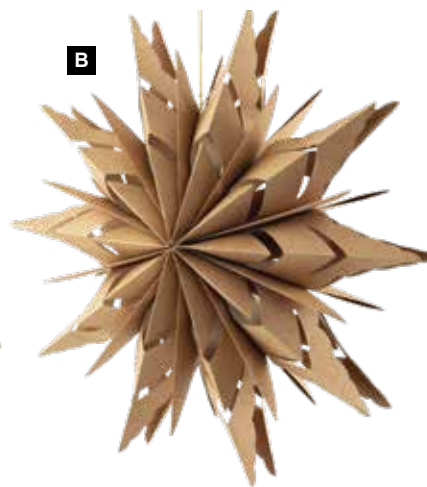

A Flocon de neige

en carton, pliable, bords dorés, avec suspension
Ø 30cm

7372902 nature/or	6,55 €
pièce	
à p. de 12 pièces	5,95 €
Ø 40cm	
7372899 nature/or	7,65 €
pièce	
à p. de 12 pièces	6,95 €

B Étoile pliante

10-pointes, en carton, fermeture magnétique, avec bords dorés
Ø 30cm

7372908 nature/or	7,05 €
pièce	
à p. de 12 pièces	6,40 €
Ø 40cm	
7372905 nature/or	8,75 €
pièce	
à p. de 12 pièces	7,95 €

C Étoile pliante

8-pointes, en carton, fermeture magnétique, avec bords dorés
Ø 30cm

7372916 nature/or	6,30 €
pièce	
à p. de 24 pièces	5,70 €
Ø 40cm	
7372913 nature/or	8,15 €
pièce	
à p. de 12 pièces	7,40 €

D Ornaments

en set de 6, en carton, avec suspension
8cm

7372917 nature	14,00 €
pièce	
à p. de 4 pièces	12,70 €