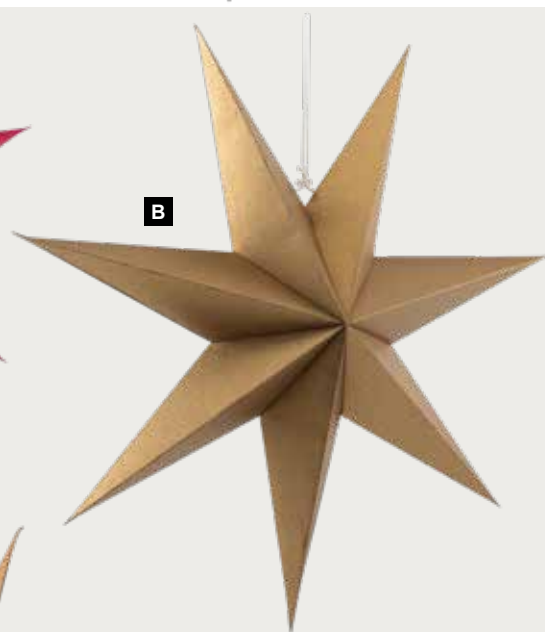

A Étoile pliante

5-pointes, en carton, avec suspension
Ø 40cm
7371550 nature
7371553 champagne
7371556 couleur baies
pièce 5,95 €
à p. de 25 pièces 5,40 €

B Étoile pliante

7-pointes, en carton, avec suspension
Ø 60cm
7371560 nature
7371563 champagne
7371566 couleur baies
pièce 8,55 €
à p. de 10 pièces 7,75 €

C Étoile pliante

7-pointes, en carton, avec suspension
Ø 90cm
7371570 nature
pièce 13,75 €
à p. de 10 pièces 12,50 €