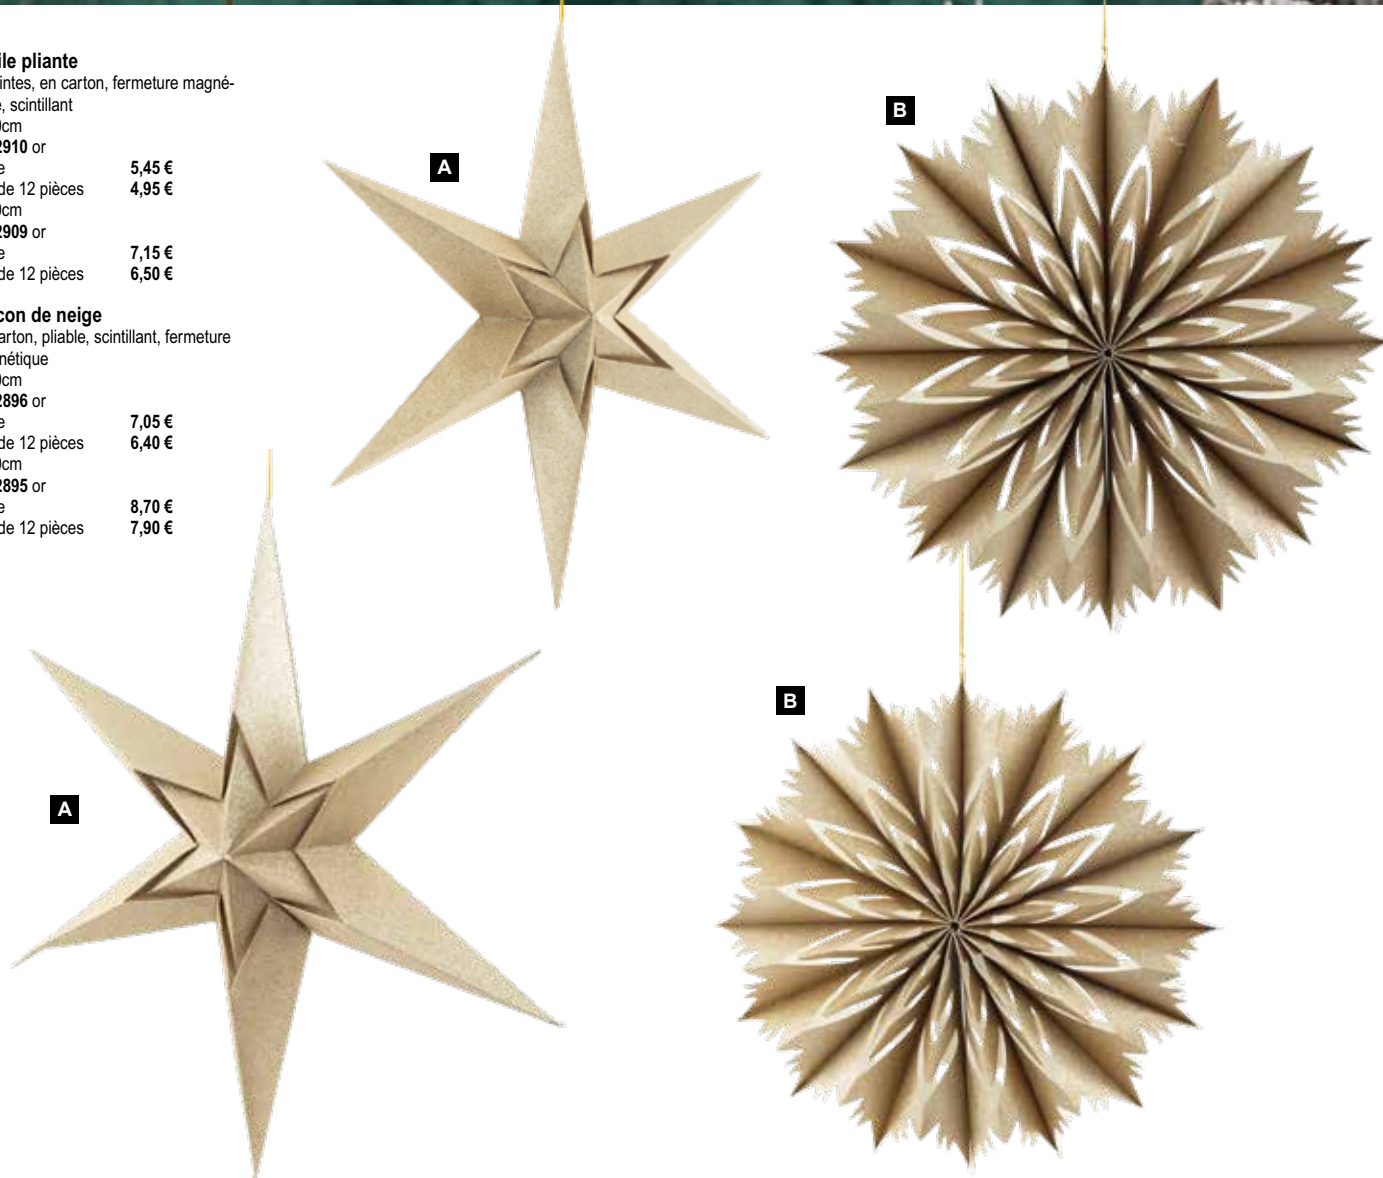

B Flocon de neige

en carton, pliable, scintillant, fermeture magnétique
Ø 30cm
7372896 or
pièce 7,05 €
à p. de 12 pièces 6,40 €
Ø 40cm
7372895 or
pièce 8,70 €
à p. de 12 pièces 7,90 €