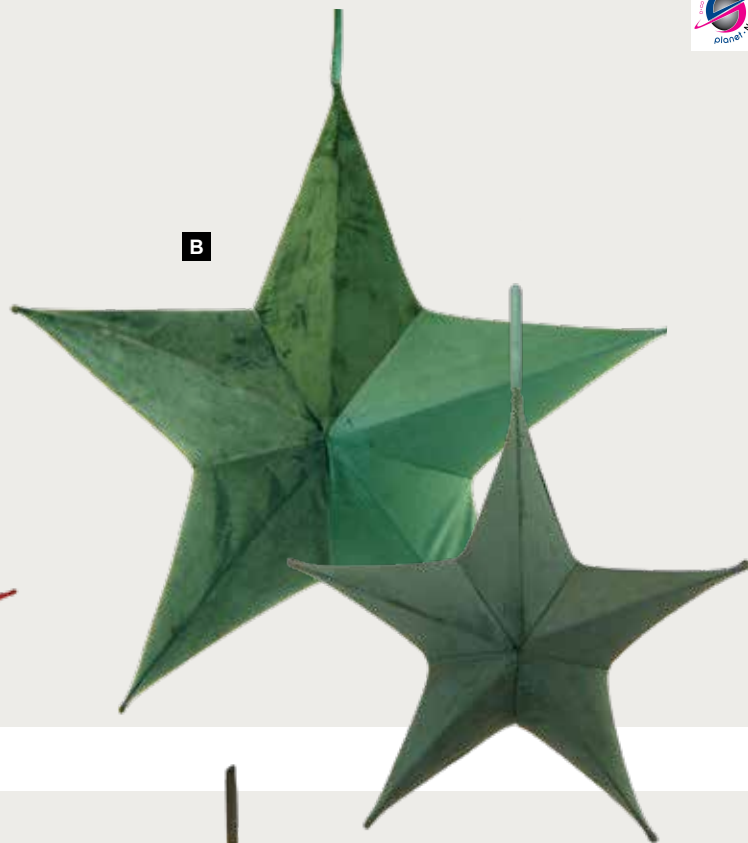

A Étoile textile

5 pointes, en velours, pliable, avec tirette et cintre
Ø 40cm

7369717 bordeaux

pièce 28,85 €

à p. de 2 pièces 26,20 €

Ø 80cm

7369721 bordeaux

pièce 36,25 €

à p. de 2 pièces 32,95 €

B Étoile textile

5 pointes, en velours, pliable, avec tirette et cintre
Ø 40cm

7369716 vert

pièce 28,85 €

à p. de 2 pièces 26,20 €

Ø 80cm

7369720 vert

pièce 36,25 €

à p. de 2 pièces 32,95 €

C Étoile textile

5 pointes, en velours, pliable, avec tirette et cintre
Ø 40cm

7369719 noir

pièce 28,85 €

à p. de 2 pièces 26,20 €

Ø 80cm

7369723 noir

pièce 36,25 €

à p. de 2 pièces 32,95 €

D Étoile textile

5 pointes, en polyester, avec tirette et cintre, scintillant
Ø 40cm

7369522 noir

pièce 17,50 €

à p. de 6 pièces 15,90 €

Ø 80cm

7369523 noir

pièce 23,55 €

à p. de 6 pièces 21,40 €