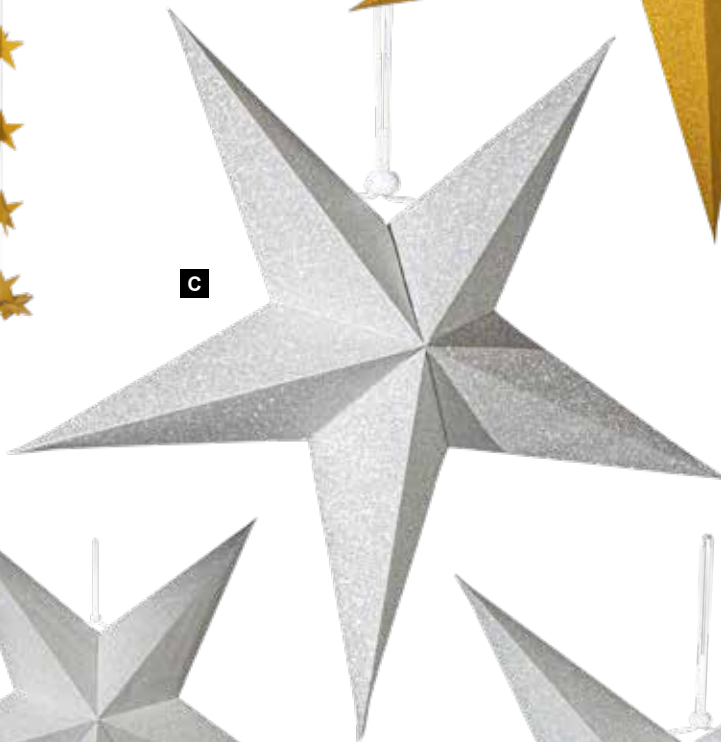

C

D Guirlande d'étoiles

20-fois, en papier, scintillant, plat
300cm, Ø 8cm
7372707 argent
pièce 4,10 €
à p. de 20 pièces 3,70 €

D