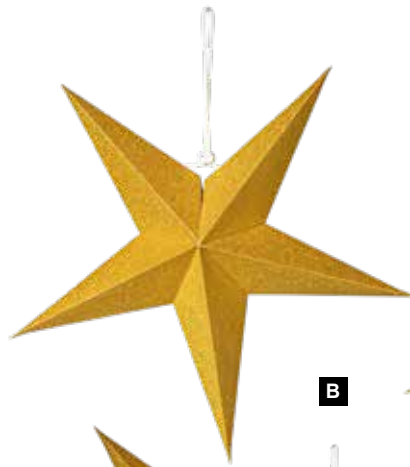

A

A Guirlande d'étoiles

20-fois, en papier, scintillant, plat
300cm, Ø 8cm
7372706 or
pièce 4,10 €
à p. de 20 pièces 3,70 €

B Étoile pliante

5-pointes, en papier, scintillant
Ø 40cm
7372700 or
pièce 5,45 €
à p. de 10 pièces 4,95 €
Ø 60cm
7372702 or
pièce 8,75 €
à p. de 10 pièces 7,95 €
Ø 90cm
7372704 or
pièce 15,85 €
à p. de 5 pièces 14,40 €

B

C

D Guirlande d'étoiles

20-fois, en papier, scintillant, plat
300cm, Ø 8cm
7372707 argent
pièce 4,10 €
à p. de 20 pièces 3,70 €

D

C

C

C Étoile pliante

5-pointes, en papier, scintillant
Ø 40cm
7372701 argent
pièce 5,45 €
à p. de 10 pièces 4,95 €
Ø 60cm
7372703 argent
pièce 8,75 €
à p. de 10 pièces 7,95 €
Ø 90cm
7372705 argent
pièce 15,85 €
à p. de 5 pièces 14,40 €