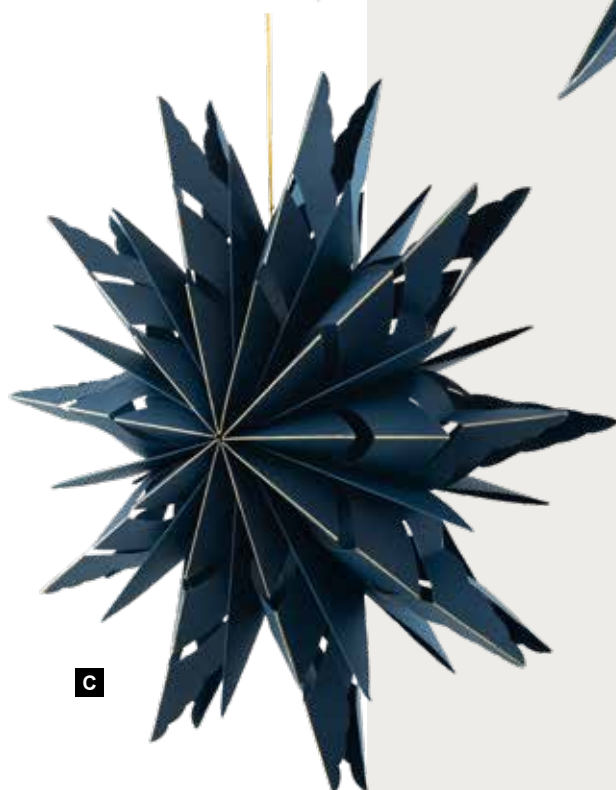

A

B

C

B

C

A Flocon de neige

en carton, pliable, bords dorés, avec suspension

Ø 30cm

7372900 bleu/or

pièce **6,55 €**

à p. de 12 pièces **5,95 €**

Ø 40cm

7372897 bleu/or

pièce **7,65 €**

à p. de 12 pièces **6,95 €**

B Étoile pliante

8-pointes, en carton, fermeture magnétique, avec bords dorés

Ø 30cm

7372914 bleu/or

pièce **6,30 €**

à p. de 12 pièces **5,70 €**

Ø 40cm

7372911 bleu/or

pièce **8,15 €**

à p. de 12 pièces **7,40 €**

C Étoile pliante

10-pointes, en carton, fermeture magnétique, avec bords dorés

Ø 30cm

7372906 bleu/or

pièce **7,05 €**

à p. de 12 pièces **6,40 €**

Ø 40cm

7372903 bleu/or

pièce **8,75 €**

à p. de 12 pièces **7,95 €**