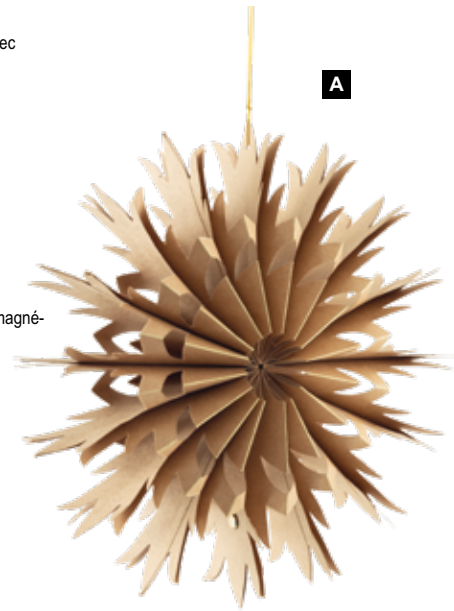

B Étoile pliante

10-pointes, en carton, fermeture magnétique, avec bords dorés
Ø 30cm

7372908 nature/or	7,05 €
pièce	
à p. de 12 pièces	6,40 €
Ø 40cm	
7372905 nature/or	8,75 €
pièce	
à p. de 12 pièces	7,95 €

C Étoile pliante

8-pointes, en carton, fermeture magnétique, avec bords dorés
Ø 30cm

7372916 nature/or	6,30 €
pièce	
à p. de 24 pièces	5,70 €
Ø 40cm	
7372913 nature/or	8,15 €
pièce	
à p. de 12 pièces	7,40 €