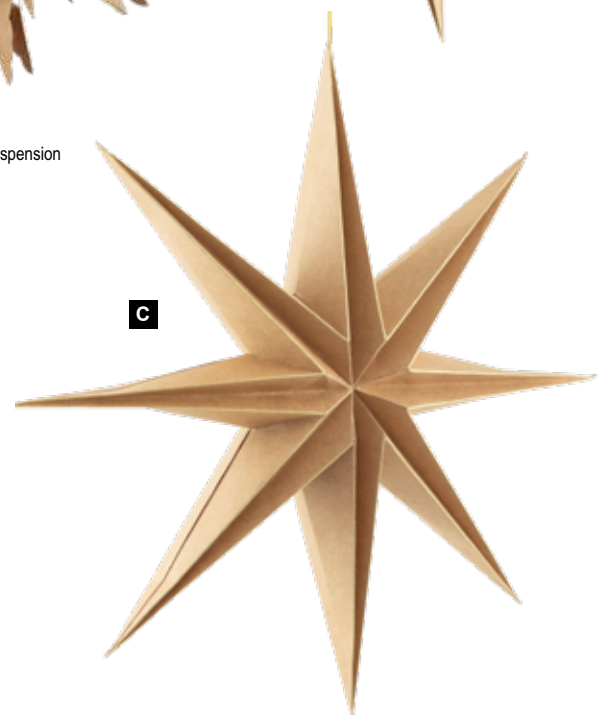

D Ornaments

en set de 6, en carton, avec suspension
8cm

7372917 nature	14,00 €
pièce	
à p. de 4 pièces	12,70 €