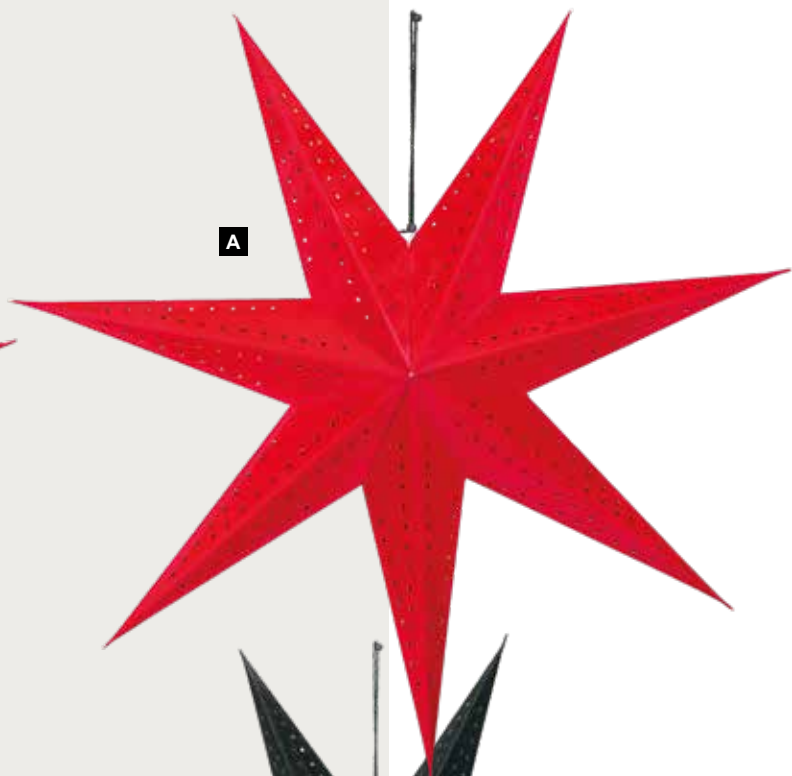

A

A

B

B

C

C

A Étoile pliante, 7 pointes

inclus câble 3m avec interrupteur et prise, sans ampoule, motif trou, avec cintre, en carton/velours

40cm

7369691 rouge

pièce 14,25 €

à p. de 5 pièces 12,95 €

60cm

7369693 rouge

pièce 19,75 €

à p. de 2 pièces 17,95 €

B Étoile pliante, 7 pointes

inclus câble 3m avec interrupteur et prise, sans ampoule, motif trou, avec cintre, en carton/velours

40cm

7369692 noir

pièce 14,25 €

à p. de 5 pièces 12,95 €

60cm

7369694 noir

pièce 19,75 €

à p. de 2 pièces 17,95 €

C Étoile pliante, 7 pointes

câble d'alimentation 3 m, interrupteur et prise, sans ampoule, motif de trous, avec cintre, en carton/velours

40cm

7369551 vert

pièce 14,25 €

à p. de 5 pièces 12,95 €

60cm

7369552 vert

pièce 19,75 €

à p. de 2 pièces 17,95 €