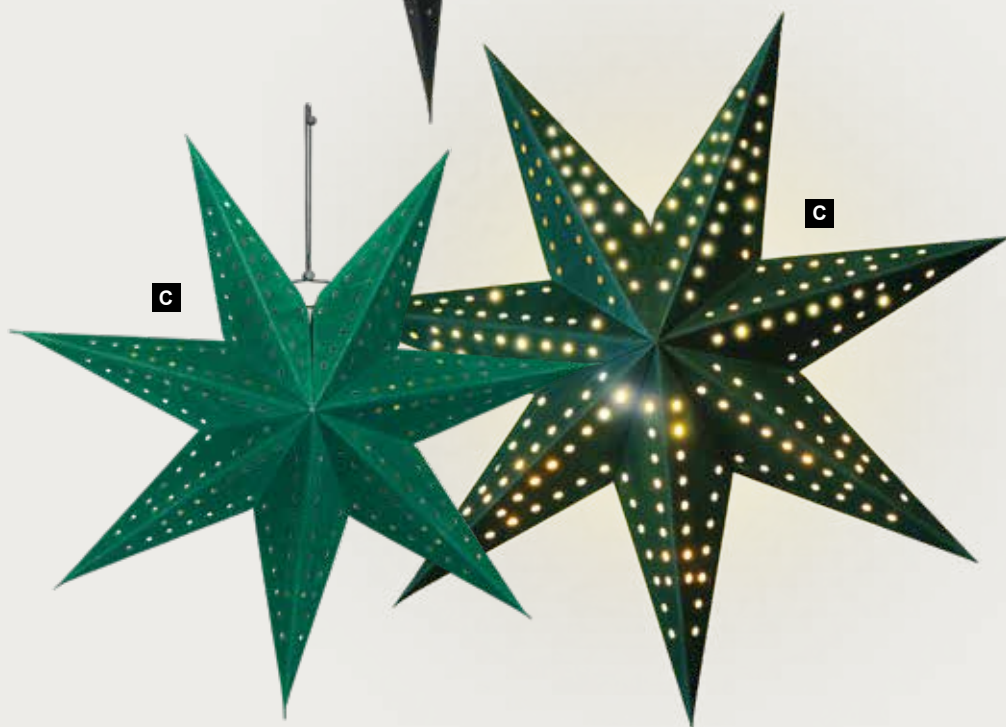

A

A

B

B

C

C

**A Étoile pliante, 7 pointes**

inclus câble 3m avec interrupteur et prise, sans ampoule, motif trou, avec cintre, en carton/velours