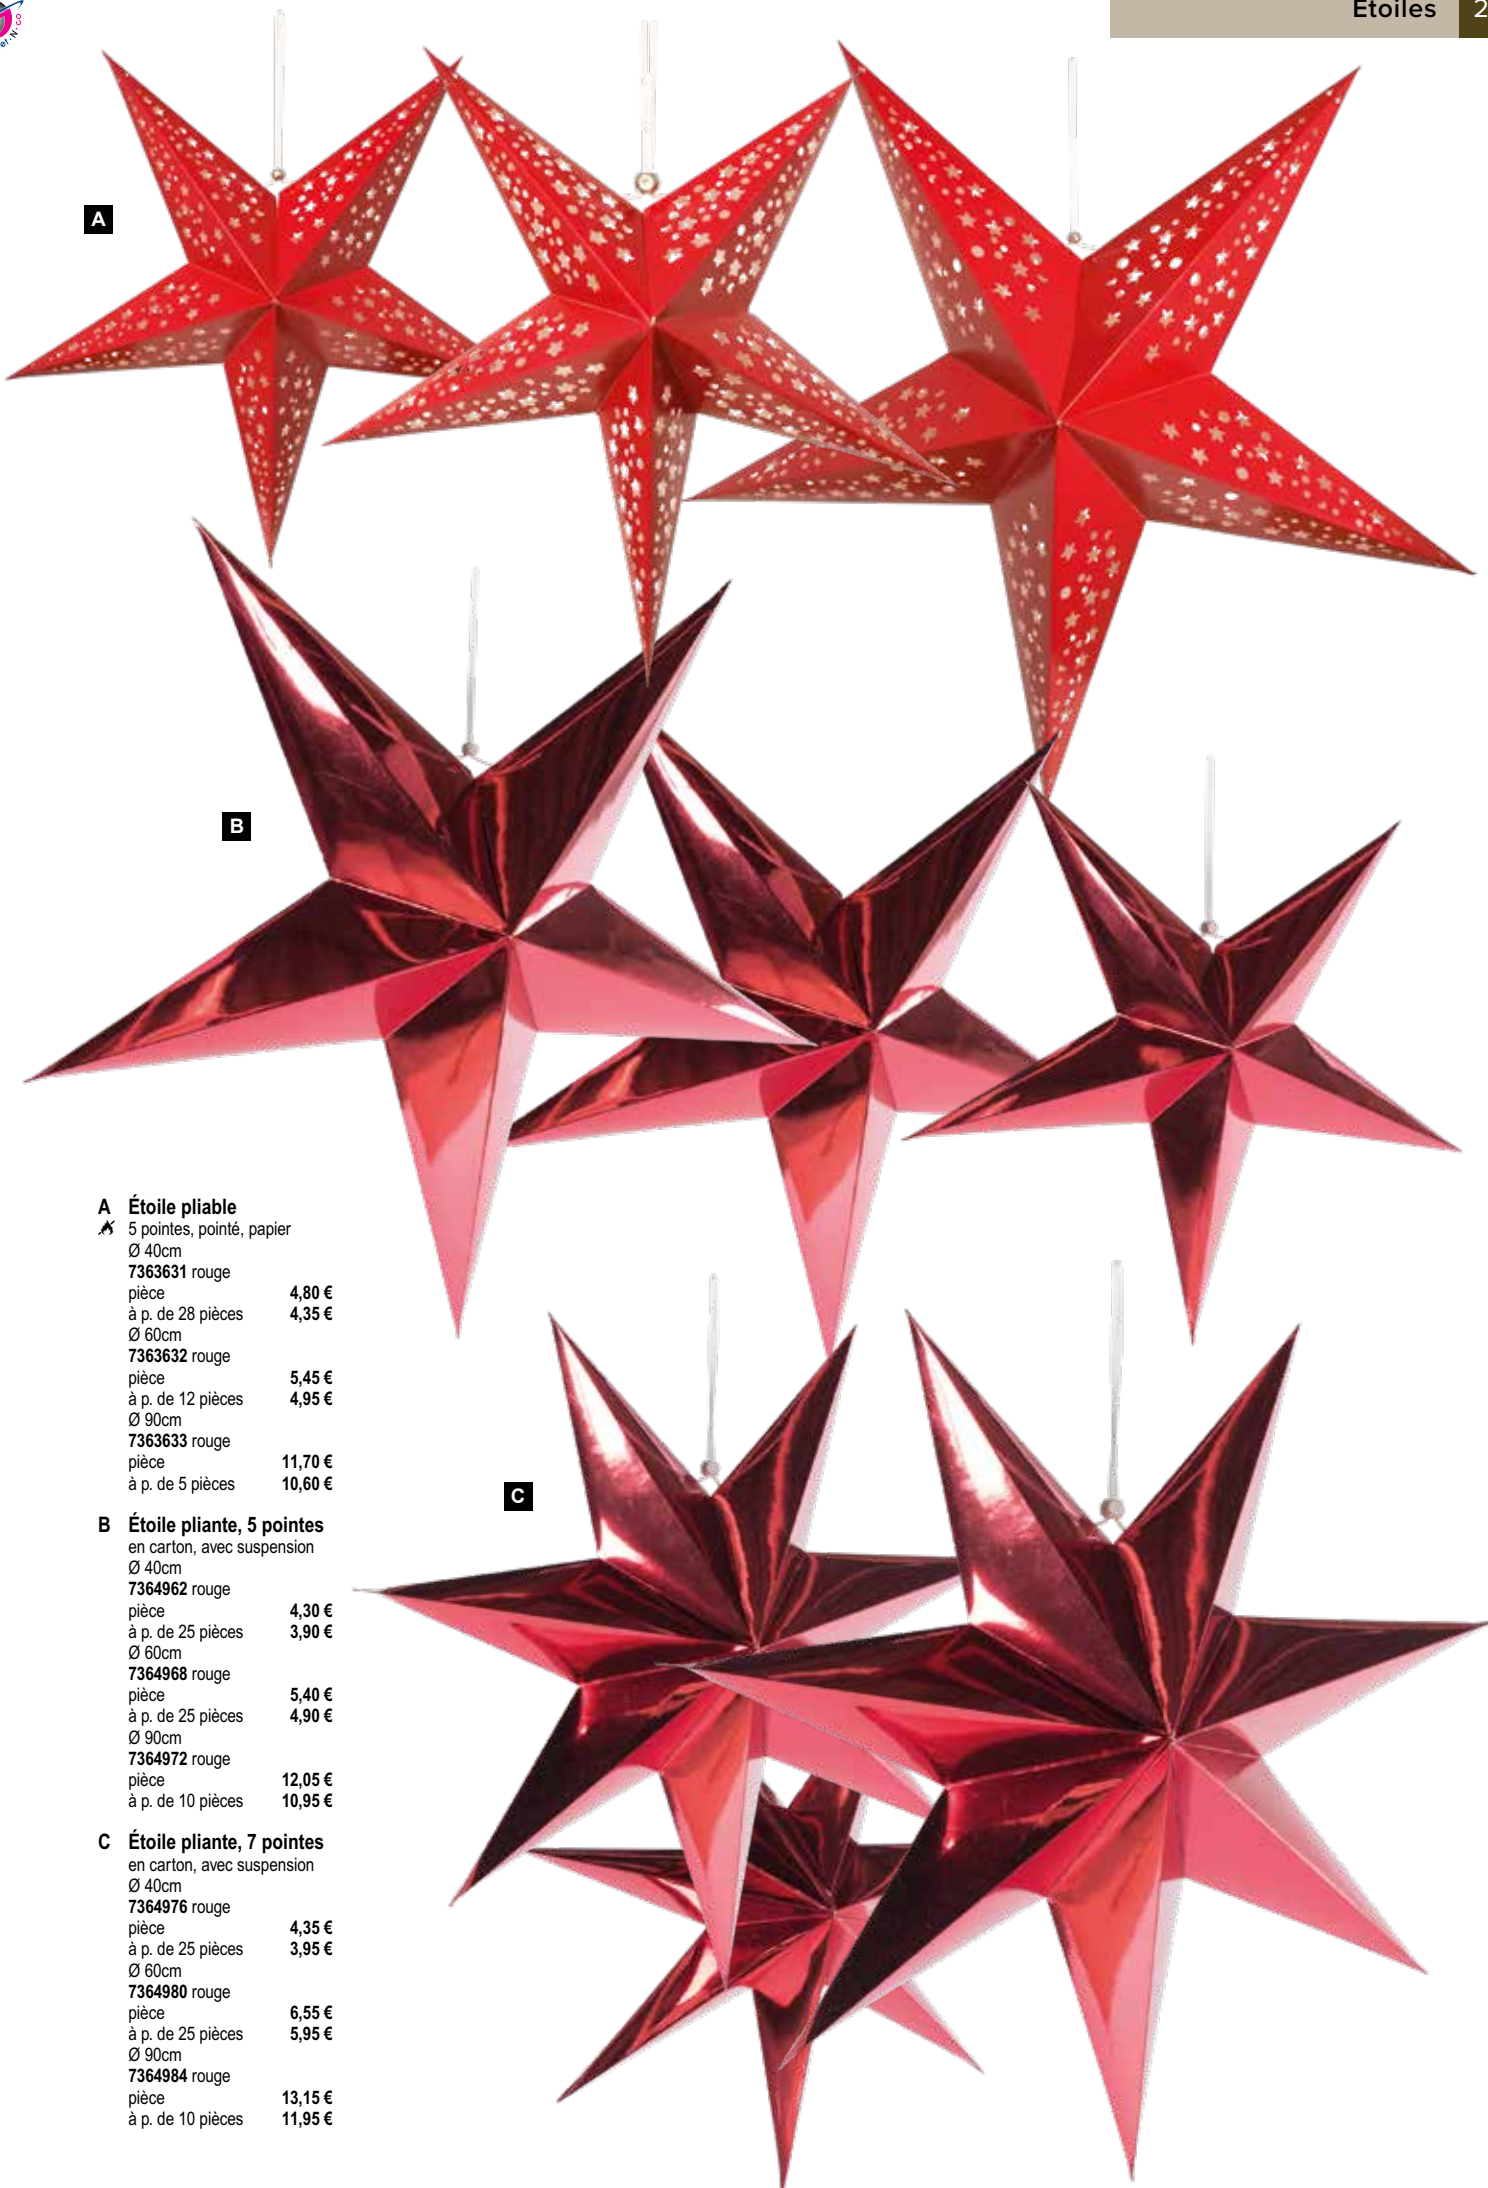

A

A Étoile pliable

1. ✦ 5 pointes, pointé, papier
   Ø 40cm
   7363631 rouge
   pièce 4,80 €
   à p. de 28 pièces 4,35 €
   Ø 60cm
   7363632 rouge
   pièce 5,45 €
   à p. de 12 pièces 4,95 €
   Ø 90cm
   7363633 rouge
   pièce 11,70 €
   à p. de 5 pièces 10,60 €

B

B Étoile pliante, 5 pointes

1. en carton, avec suspension
   Ø 40cm
   7364962 rouge
   pièce 4,30 €
   à p. de 25 pièces 3,90 €
   Ø 60cm
   7364968 rouge
   pièce 5,40 €
   à p. de 25 pièces 4,90 €
   Ø 90cm
   7364972 rouge
   pièce 12,05 €
   à p. de 10 pièces 10,95 €

C

C Étoile pliante, 7 pointes

1. en carton, avec suspension
   Ø 40cm
   7364976 rouge
   pièce 4,35 €
   à p. de 25 pièces 3,95 €
   Ø 60cm
   7364980 rouge
   pièce 6,55 €
   à p. de 25 pièces 5,95 €
   Ø 90cm
   7364984 rouge
   pièce 13,15 €
   à p. de 10 pièces 11,95 €