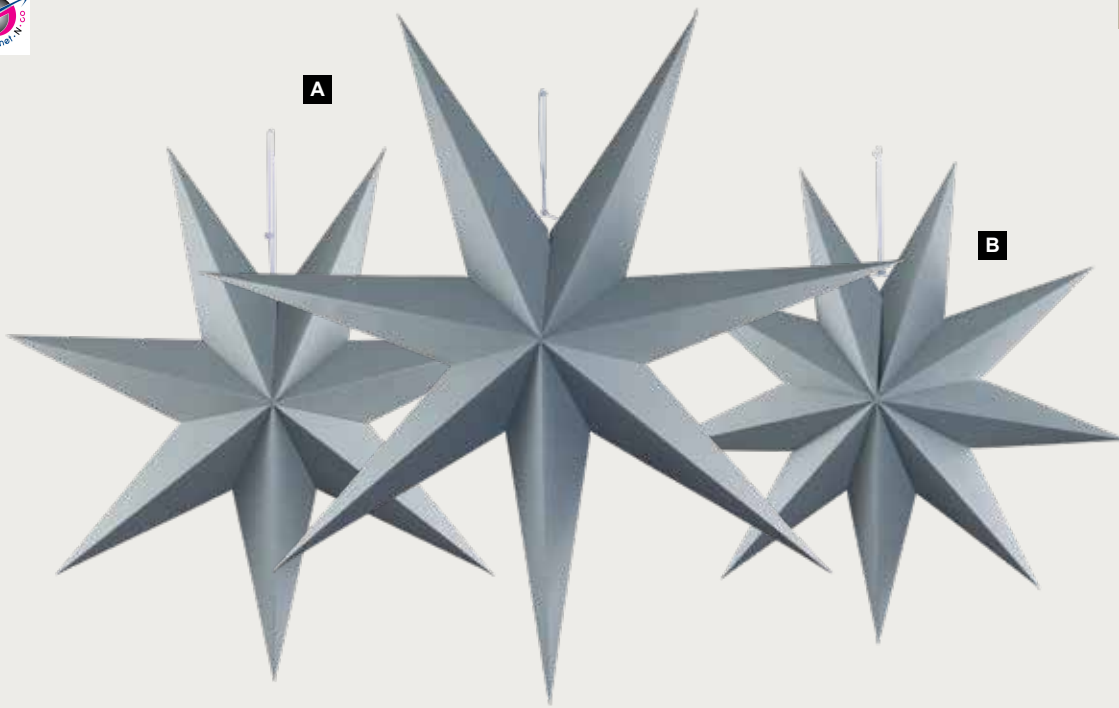

A

B

A Étoile pliante

7 pointes, en carton, avec suspension
Ø 60cm

7370766 gris
pièce **7,30 €**
à p. de 10 pièces **6,60 €**
Ø 90cm

7370769 gris
pièce **10,75 €**
à p. de 10 pièces **9,75 €**

B Étoile pliante

9 pointes, en carton, avec suspension
Ø 60cm

7370772 gris
pièce **8,25 €**
à p. de 10 pièces **7,50 €**

C Étoile pliante

5 pointes, en carton, avec motif ajouré,
suspension
Ø 40cm

7370757 gris
pièce **4,35 €**
à p. de 25 pièces **3,95 €**
Ø 60cm

7370762 gris
pièce **6,55 €**
à p. de 25 pièces **5,95 €**

C

D Étoile pliante

9 pointes, en carton, avec suspension
Ø 60cm

7370770 vert
pièce **8,25 €**
à p. de 10 pièces **7,50 €**

E Étoile pliante

5 pointes, en carton, avec motif ajouré,
suspension
Ø 40cm

7370756 vert
pièce **4,35 €**
à p. de 25 pièces **3,95 €**

F Étoile pliante

5-pointes, en carton
Ø 40cm

7372573 ver
pièce **4,15 €**
à p. de 25 pièces **3,75 €**
Ø 60cm

7372572 vert
pièce **6,55 €**
à p. de 25 pièces **5,95 €**

D

E

F