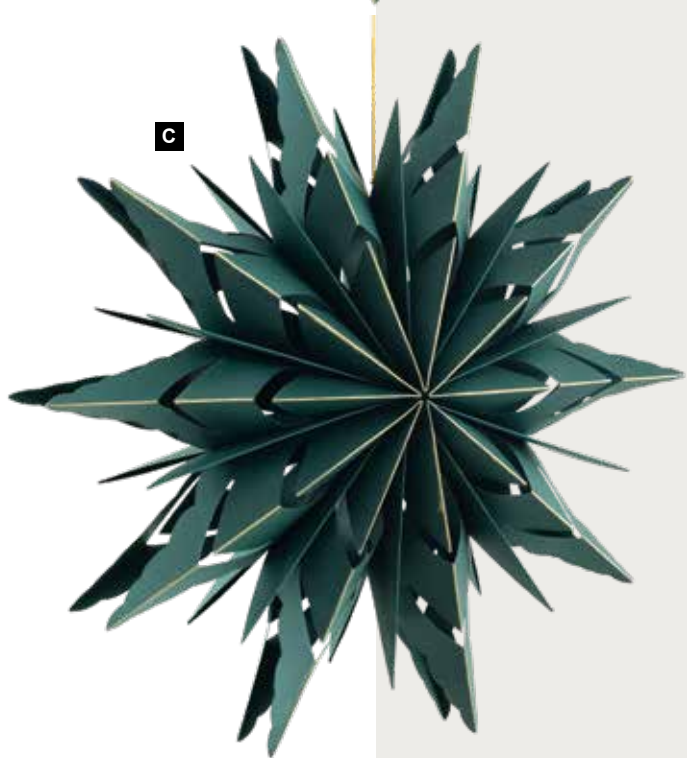

C Étoile pliante

10-pointes, en carton, fermeture magnétique, avec bords dorés
Ø 30cm

7372907 vert/or
pièce 7,05 €
à p. de 12 pièces 6,40 €

Ø 40cm
7372904 vert/or
pièce 8,75 €
à p. de 12 pièces 7,95 €