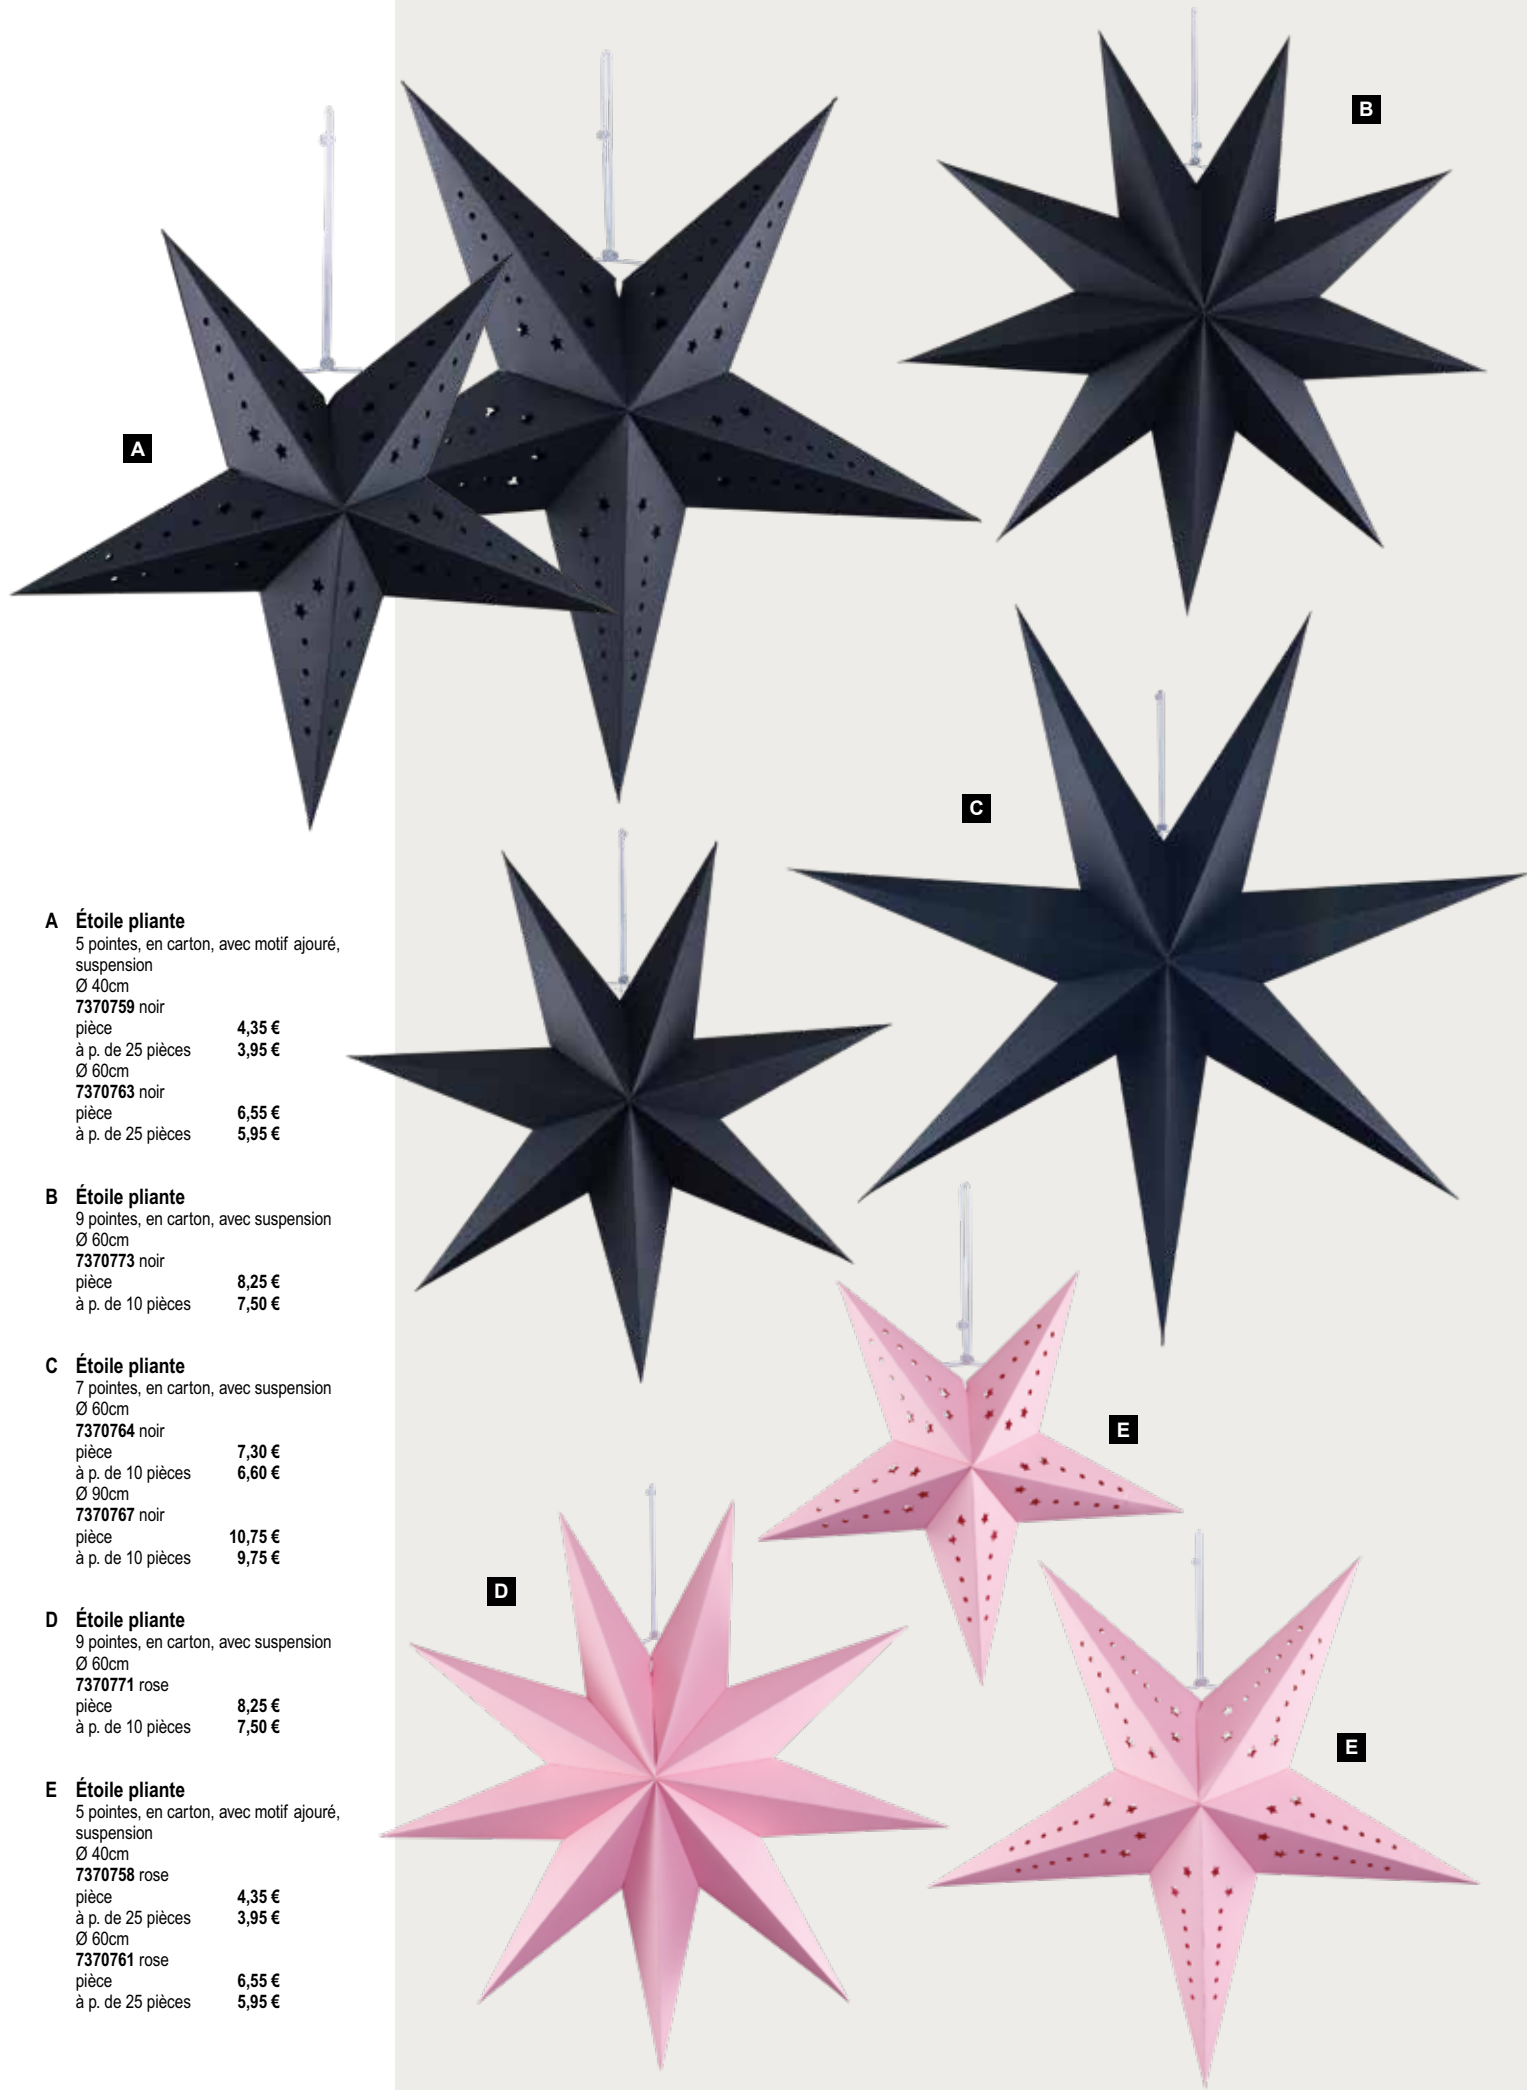

A Étoile pliante
5 pointes, en carton, avec motif ajouré,
suspension
Ø 40cm
7370759 noir
pièce **4,35 €**
à p. de 25 pièces **3,95 €**
Ø 60cm
7370763 noir
pièce **6,55 €**
à p. de 25 pièces **5,95 €**

B Étoile pliante
9 pointes, en carton, avec suspension
Ø 60cm
7370773 noir
pièce **8,25 €**
à p. de 10 pièces **7,50 €**

C Étoile pliante
7 pointes, en carton, avec suspension
Ø 60cm
7370764 noir
pièce **7,30 €**
à p. de 10 pièces **6,60 €**
Ø 90cm
7370767 noir
pièce **10,75 €**
à p. de 10 pièces **9,75 €**

D Étoile pliante
9 pointes, en carton, avec suspension
Ø 60cm
7370771 rose
pièce **8,25 €**
à p. de 10 pièces **7,50 €**

E Étoile pliante
5 pointes, en carton, avec motif ajouré,
suspension
Ø 40cm
7370758 rose
pièce **4,35 €**
à p. de 25 pièces **3,95 €**
Ø 60cm
7370761 rose
pièce **6,55 €**
à p. de 25 pièces **5,95 €**