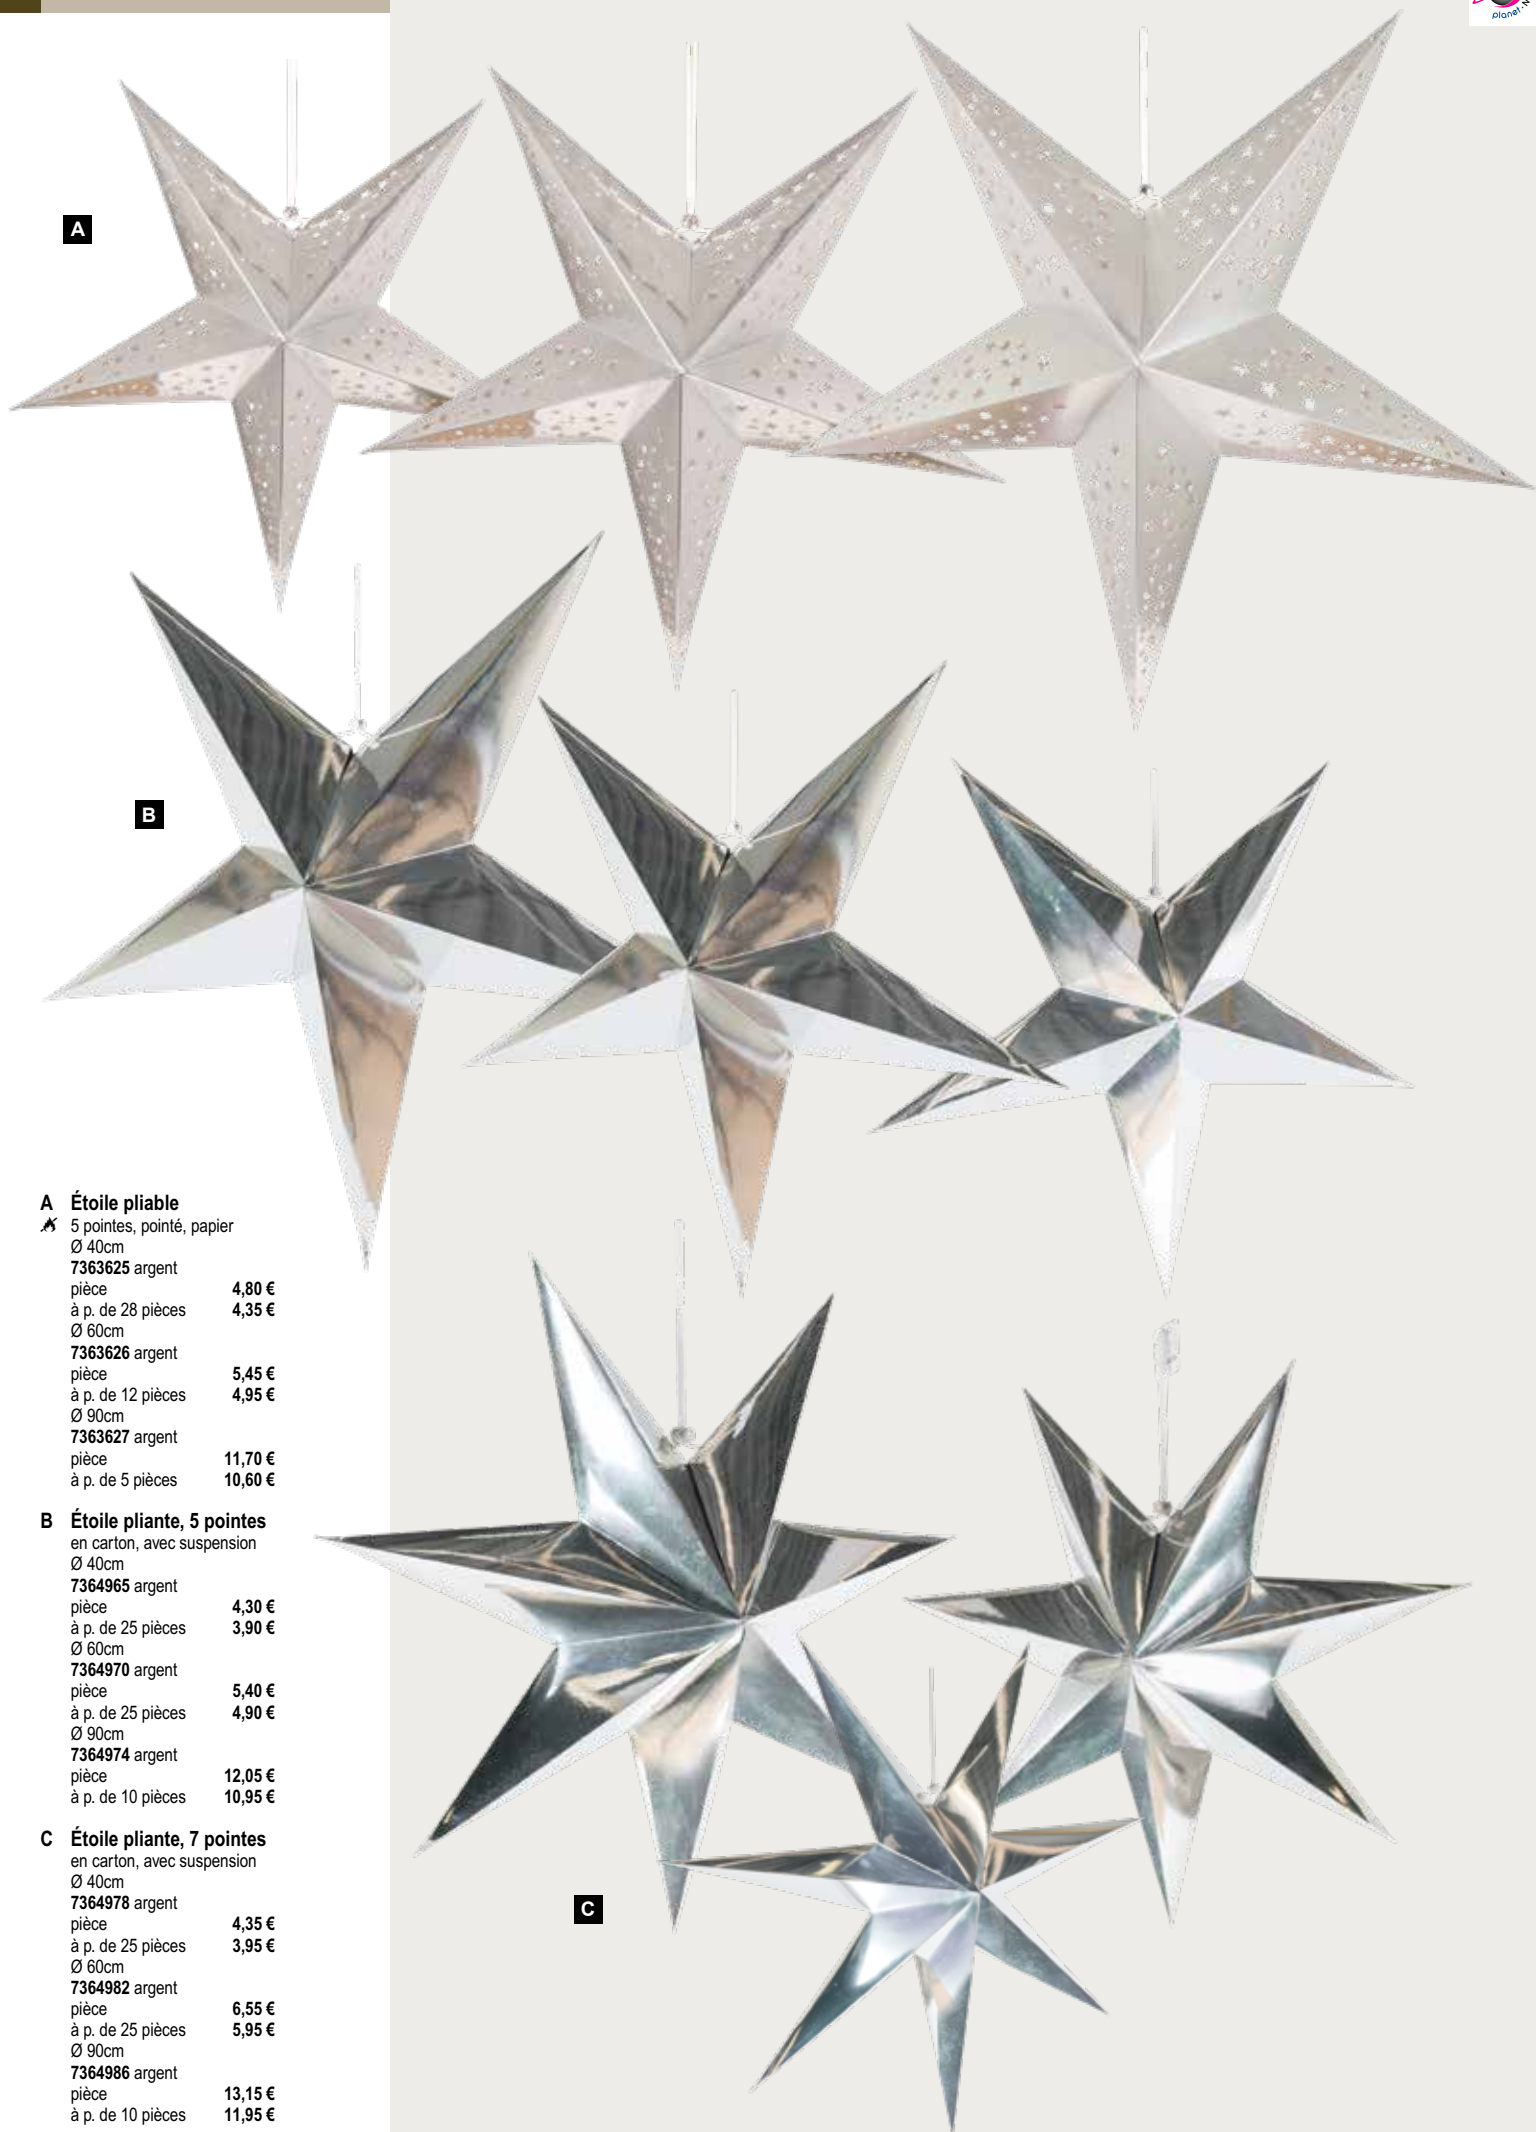

A

A Étoile pliable

✂ 5 pointes, pointé, papier
Ø 40cm

7363625 argent
pièce 4,80 €
à p. de 28 pièces 4,35 €
Ø 60cm

7363626 argent
pièce 5,45 €
à p. de 12 pièces 4,95 €
Ø 90cm

7363627 argent
pièce 11,70 €
à p. de 5 pièces 10,60 €

B Étoile pliante, 5 pointes

en carton, avec suspension
Ø 40cm

7364965 argent
pièce 4,30 €
à p. de 25 pièces 3,90 €
Ø 60cm

7364970 argent
pièce 5,40 €
à p. de 25 pièces 4,90 €
Ø 90cm

7364974 argent
pièce 12,05 €
à p. de 10 pièces 10,95 €

C Étoile pliante, 7 pointes

en carton, avec suspension
Ø 40cm

7364978 argent
pièce 4,35 €
à p. de 25 pièces 3,95 €
Ø 60cm

7364982 argent
pièce 6,55 €
à p. de 25 pièces 5,95 €
Ø 90cm

7364986 argent
pièce 13,15 €
à p. de 10 pièces 11,95 €

C