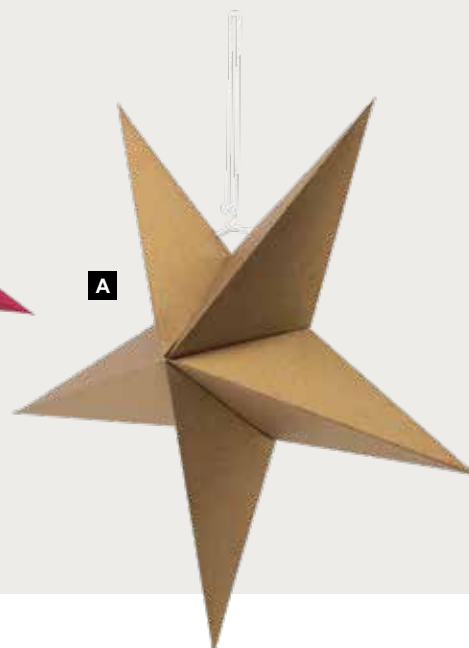

A Étoile pliante

5-pointes, en carton, avec suspension
Ø 40cm
7371550 nature
7371553 champagne
7371556 couleur baies
pièce 5,95 €
à p. de 25 pièces 5,40 €

B Étoile pliante

7-pointes, en carton, avec suspension
Ø 60cm
7371560 nature
7371563 champagne
7371566 couleur baies
pièce 8,55 €
à p. de 10 pièces 7,75 €

C Étoile pliante

7-pointes, en carton, avec suspension
Ø 90cm
7371570 nature
pièce 13,75 €
à p. de 10 pièces 12,50 €