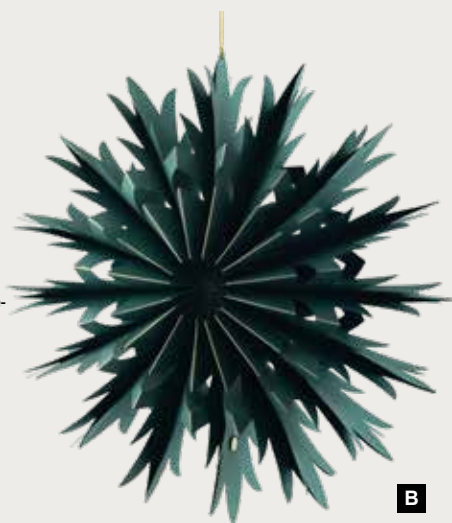

C Étoile pliante

10-pointes, en carton, fermeture magnétique, avec bords dorés
Ø 30cm

7372907 vert/or
pièce 7,05 €
à p. de 12 pièces 6,40 €

Ø 40cm
7372904 vert/or
pièce 8,75 €
à p. de 12 pièces 7,95 €