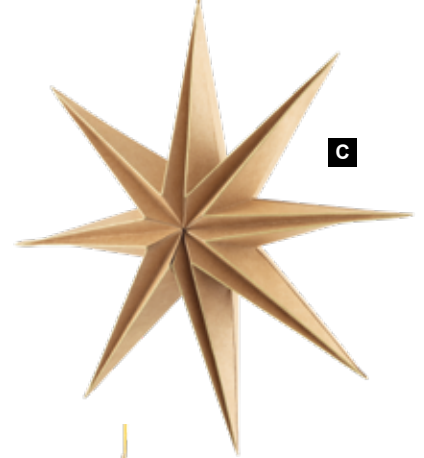

A Flocon de neige

en carton, pliable, bords dorés, avec suspension
Ø 30cm

7372902 nature/or	6,55 €
pièce	
à p. de 12 pièces	5,95 €
Ø 40cm	
7372899 nature/or	7,65 €
pièce	
à p. de 12 pièces	6,95 €

B Étoile pliante

10-pointes, en carton, fermeture magnétique, avec bords dorés
Ø 30cm

7372908 nature/or	7,05 €
pièce	
à p. de 12 pièces	6,40 €
Ø 40cm	
7372905 nature/or	8,75 €
pièce	
à p. de 12 pièces	7,95 €

C Étoile pliante

8-pointes, en carton, fermeture magnétique, avec bords dorés
Ø 30cm

7372916 nature/or	6,30 €
pièce	
à p. de 24 pièces	5,70 €
Ø 40cm	
7372913 nature/or	8,15 €
pièce	
à p. de 12 pièces	7,40 €

D Ornaments

en set de 6, en carton, avec suspension
8cm

7372917 nature	14,00 €
pièce	
à p. de 4 pièces	12,70 €