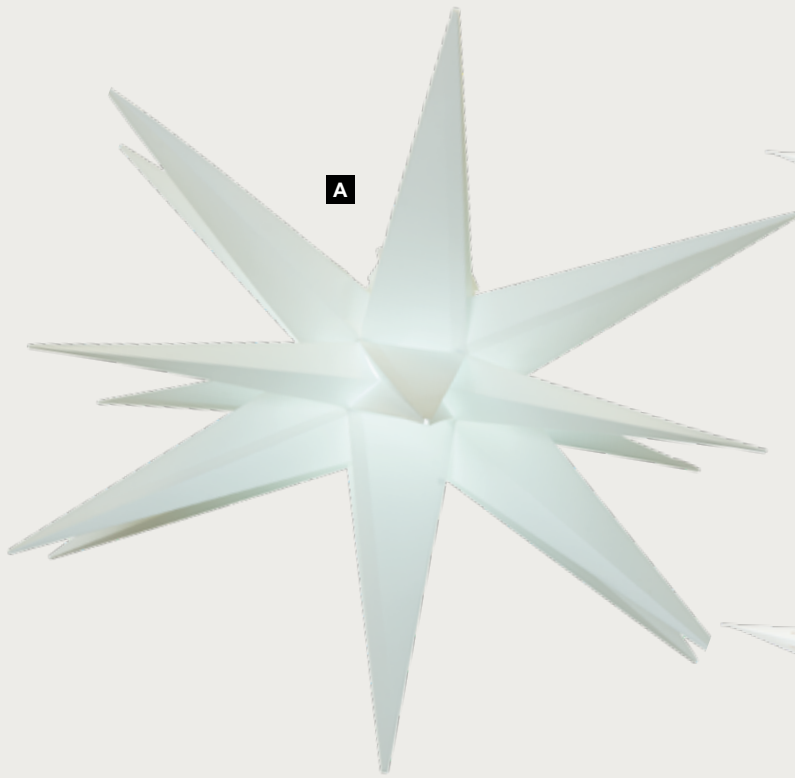

A Étoile pliante, 3D

câble d'alimentation 3 m, interrupteur et prise, sans ampoule, en plastique
80cm

7369545 blanc
pièce 32,95 €
à p. de 2 pièces 29,95 €

B Étoile pliante, 7 points

câble d'alimentation 3 m, interrupteur et prise, sans ampoule, motif de trous, avec cintre, en carton
48cm

7369549 blanc
pièce 14,25 €
à p. de 2 pièces 12,95 €

7369550 blanc
pièce 19,75 €
à p. de 2 pièces 17,95 €

C Étoile pliante, 7 points

câble d'alimentation 3 m, interrupteur et prise, sans ampoule, motif de trous, avec cintre, en carton
60cm

7369546 rouge
7369547 blanc
pièce 16,45 €
à p. de 2 pièces 14,95 €

D Étoile pliante, 7 points

inclus câble 3m avec interrupteur et prise, sans ampoule, motif trou, avec cintre, en carton
48cm

7369695 rouge
pièce 14,25 €
à p. de 2 pièces 12,95 €

7369696 rouge
pièce 19,75 €
à p. de 2 pièces 17,95 €