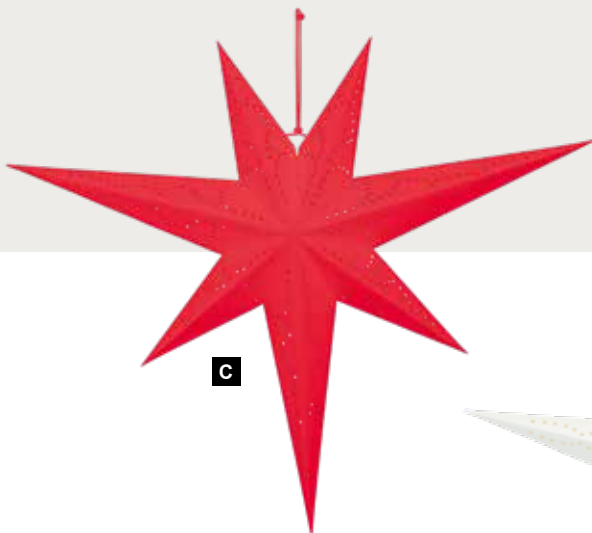

A Étoile pliante, 3D

câble d'alimentation 3 m, interrupteur et prise, sans ampoule, en plastique
80cm

7369545 blanc
pièce 32,95 €
à p. de 2 pièces 29,95 €

B Étoile pliante, 7 points

câble d'alimentation 3 m, interrupteur et prise, sans ampoule, motif de trous, avec cintre, en carton
48cm

7369549 blanc
pièce 14,25 €
à p. de 2 pièces 12,95 €

7369550 blanc
pièce 19,75 €
à p. de 2 pièces 17,95 €

C Étoile pliante, 7 points

câble d'alimentation 3 m, interrupteur et prise, sans ampoule, motif de trous, avec cintre, en carton
60cm

7369546 rouge
7369547 blanc
pièce 16,45 €
à p. de 2 pièces 14,95 €

D Étoile pliante, 7 points

inclus câble 3m avec interrupteur et prise, sans ampoule, motif trou, avec cintre, en carton
48cm

7369695 rouge
pièce 14,25 €
à p. de 2 pièces 12,95 €

7369696 rouge
pièce 19,75 €
à p. de 2 pièces 17,95 €