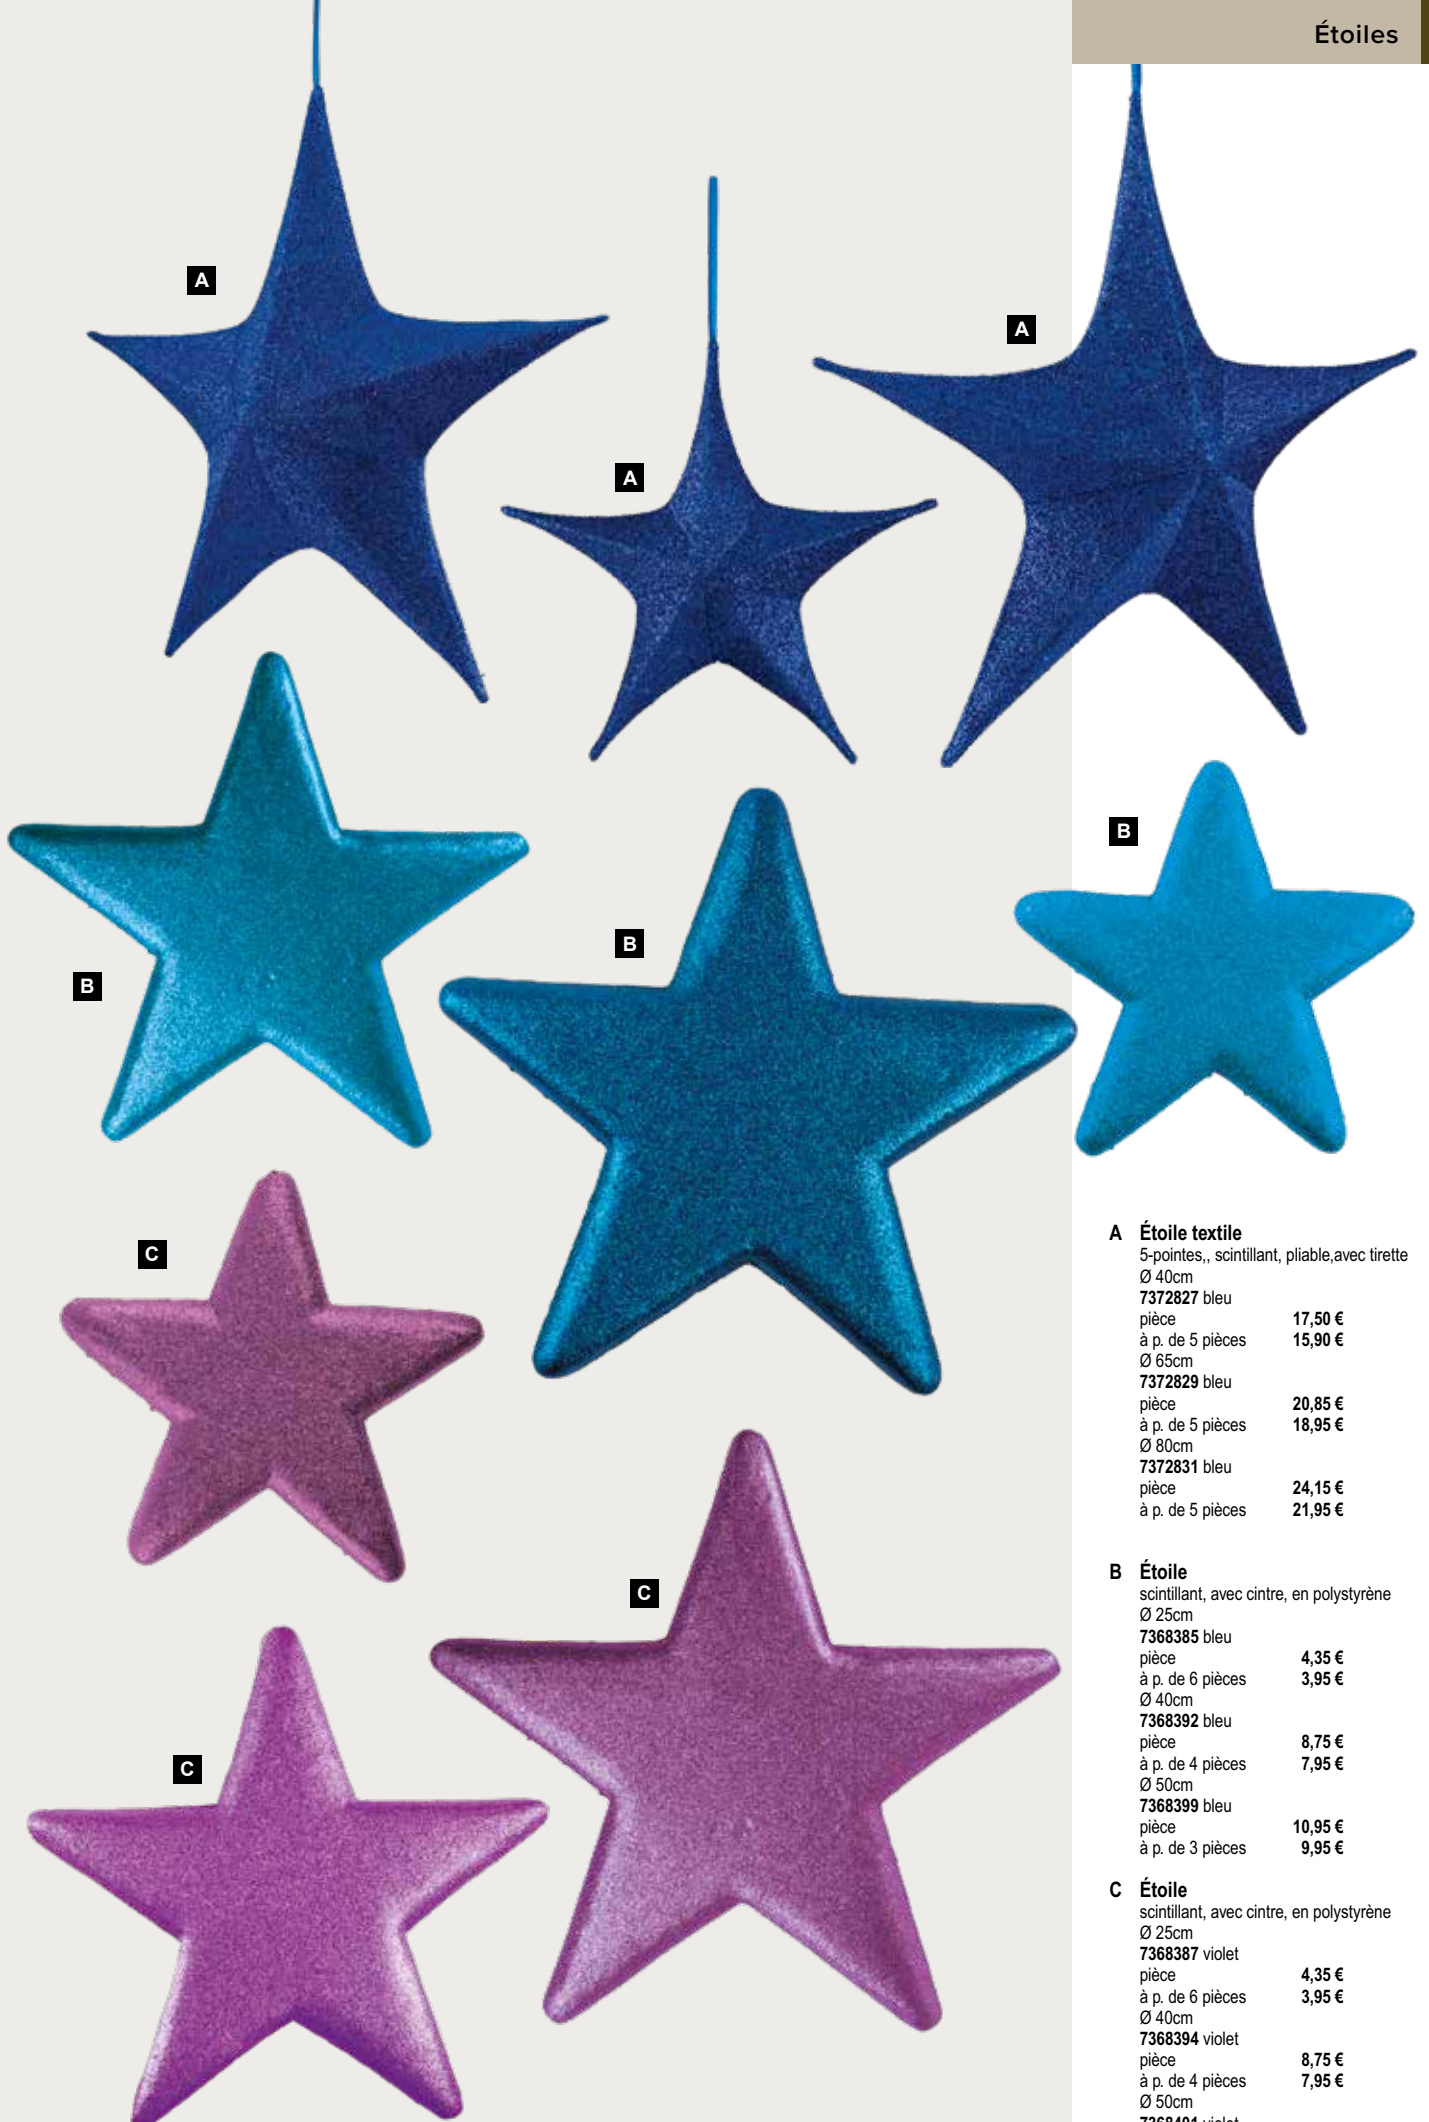

C

C

C

**A Étoile textile**

5-pointes., scintillant, pliable, avec tirette  
Ø 40cm

7372827 bleu  
pièce 17,50 €  
à p. de 5 pièces 15,90 €

7372829 bleu  
pièce 20,85 €  
à p. de 5 pièces 18,95 €

7372831 bleu  
pièce 24,15 €  
à p. de 5 pièces 21,95 €