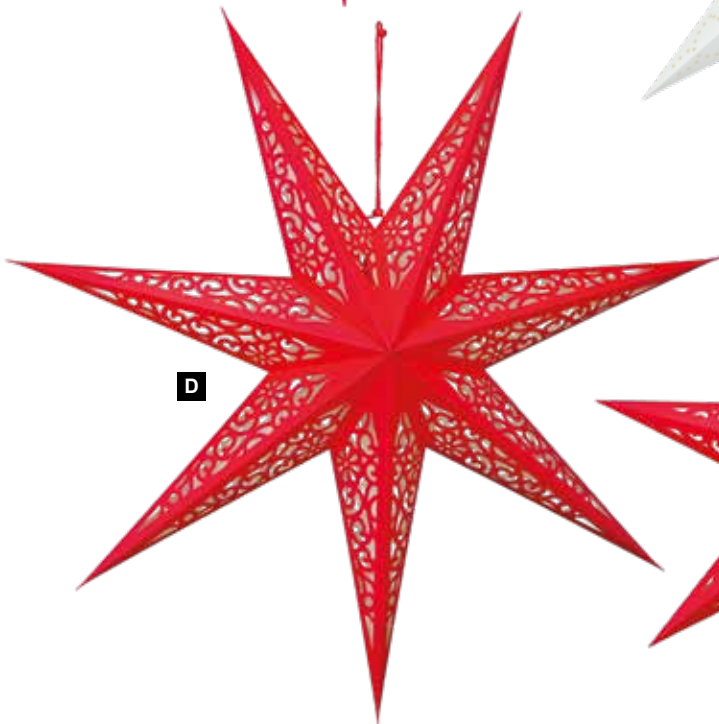

A Étoile pliante, 3D

câble d'alimentation 3 m, interrupteur et prise, sans ampoule, en plastique
80cm

7369545 blanc
pièce 32,95 €
à p. de 2 pièces 29,95 €

B Étoile pliante, 7 points

câble d'alimentation 3 m, interrupteur et prise, sans ampoule, motif de trous, avec cintre, en carton
48cm

7369549 blanc
pièce 14,25 €
à p. de 2 pièces 12,95 €

7369550 blanc
pièce 19,75 €
à p. de 2 pièces 17,95 €

C Étoile pliante, 7 points

câble d'alimentation 3 m, interrupteur et prise, sans ampoule, motif de trous, avec cintre, en carton
60cm

7369546 rouge
7369547 blanc
pièce 16,45 €
à p. de 2 pièces 14,95 €

D Étoile pliante, 7 points

inclus câble 3m avec interrupteur et prise, sans ampoule, motif trou, avec cintre, en carton
48cm

7369695 rouge
pièce 14,25 €
à p. de 2 pièces 12,95 €

7369696 rouge
pièce 19,75 €
à p. de 2 pièces 17,95 €