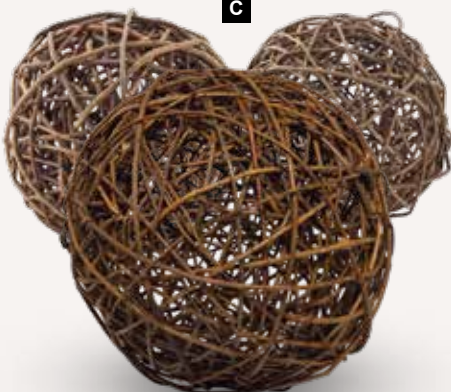

A Citrouille
en styropor
21x21x15cm
7370577 orange
pièce 24,80 €
à p. de 6 pièces 22,50 €
7370574 orange
pièce 38,45 €
à p. de 4 pièces 34,95 €

C Boule de saule

en branches de bois
Ø 15cm
7372759 nature
pièce 4,35 €
à p. de 10 pièces 3,95 €
Ø 20cm
7372758 nature
pièce 9,85 €
à p. de 12 pièces 8,95 €
Ø 25cm
7372757 nature
pièce 15,95 €
à p. de 6 pièces 14,50 €
Ø 30cm
7372756 nature
pièce 27,25 €
à p. de 4 pièces 24,75 €

C