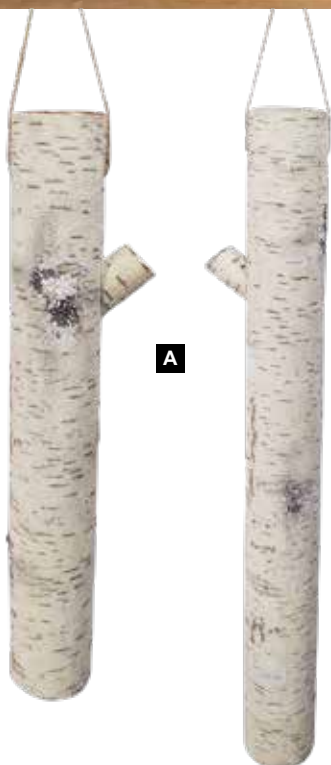

C 110cm
botte 11,95 €

D Fagot d'herbe de la pampa

6 fois, séché
65-75cm
7368984 nature
botte 6,30 €
à p. de 12 bottes 5,70 €
7368983 blanc
botte 7,45 €
à p. de 12 bottes 6,75 €
7368985 crème
botte 7,95 €
à p. de 12 bottes 7,20 €
7368986 rose
botte 8,80 €
à p. de 12 bottes 8,00 €

D

Fagot d'herbe de la pampa

triple, séché

A

A Tronc de bouleau avec suspension

en polystyrène
60cm, Ø 8cm
7372784 blanc/gris
pièce 28,55 €
à p. de 4 pièces 25,95 €
90cm, Ø 8cm
7372783 blanc/gris
pièce 43,95 €
à p. de 2 pièces 39,95 €