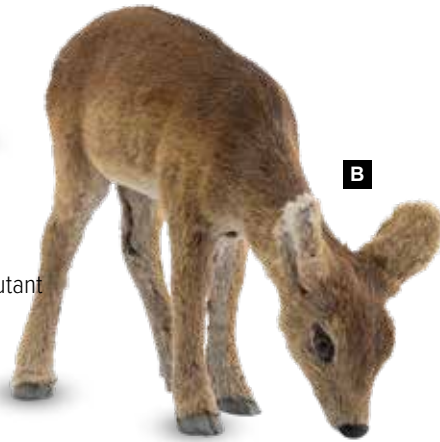

B

Chevreuil

en polystyrène/tissu, broutant

40x15x32cm
pièce 49,45 €

D Couronne de vannerie

articiellement moussé
Ø: 35cm
7367549 vert
pièce 10,95 €
à p. de 2 pièces 9,95 €
Ø: 50cm
7367550 vert
pièce 27,45 €
à p. de 2 pièces 24,95 €