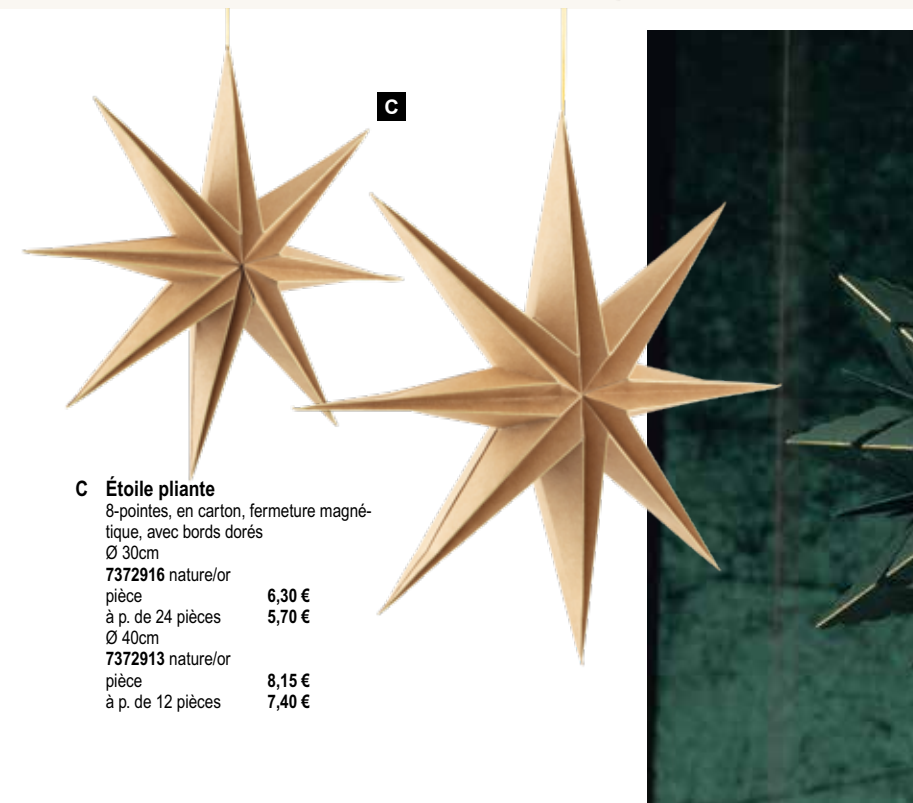

C

C Étoile pliante

8-pointes, en carton, fermeture magnétique, avec bords dorés

Ø 30cm

7372916 nature/or

pièce 6,30 €

à p. de 24 pièces 5,70 €

Ø 40cm

7372913 nature/or

pièce 8,15 €

à p. de 12 pièces 7,40 €