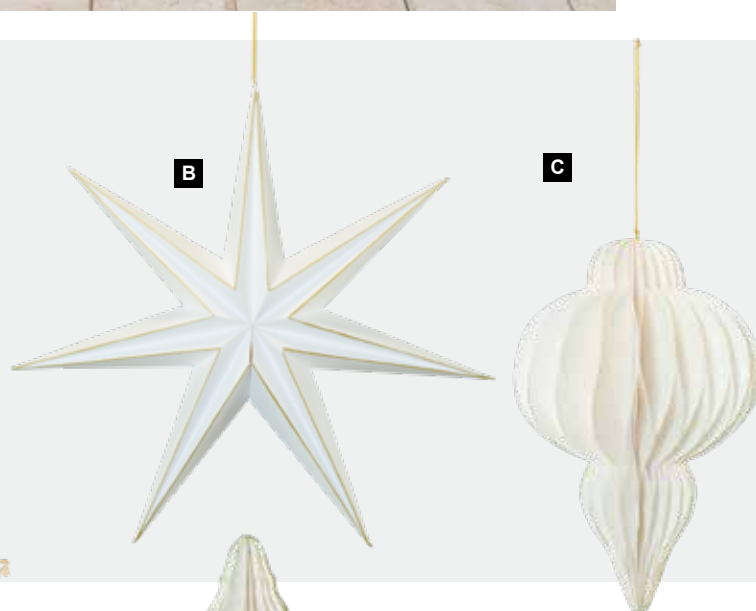

### C Ornement

en forme d'oignon, pliable, avec cintre, en papier, bords dorés scintillants, fermeture magnétique

25cm

7369495 blanc/doré

pièce 5,45 €

à p. de 12 pièces 4,95 €

25cm  
pièce 5,45 €

**A Présentoir en forme d'étoile**

en métal, enduit de poudre  
 70x50x38cm  
**7371904** or  
 pièce 43,95 €  
 à p. de 2 pièces 39,95 €  
 111x78x55cm  
**7371974** or  
 pièce 65,95 €  
 à p. de 2 pièces 59,95 €

**B Étoile pliante**

7 pointes, avec cintre, en papier, avec  
 fermeture magnétique  
 40cm  
**7369491** blanc/doré  
 pièce 7,65 €  
 à p. de 12 pièces 6,95 €