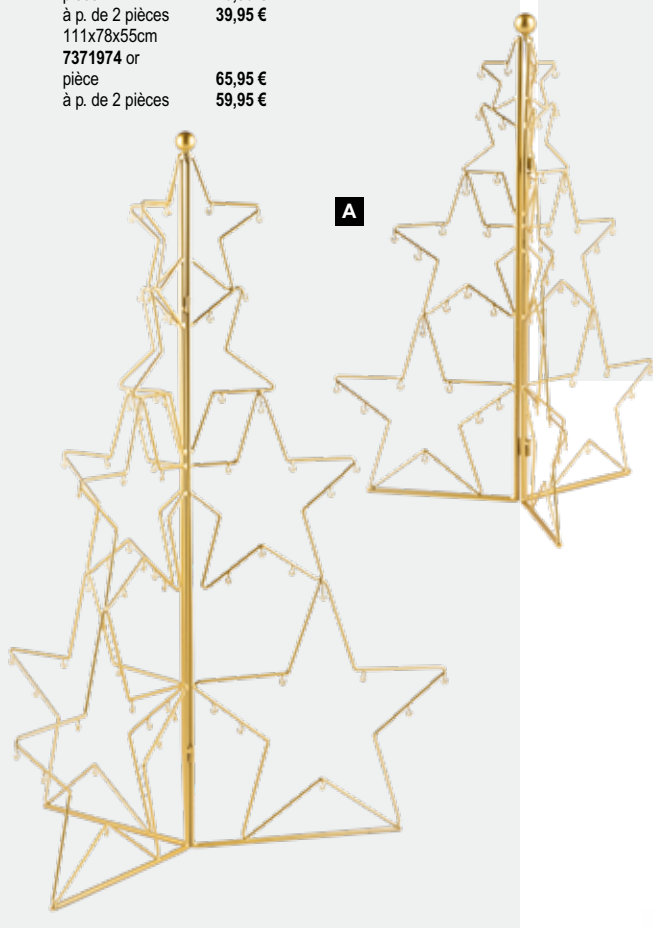

### C Ornement

en forme d'oignon, pliable, avec cintre, en papier, bords dorés scintillants, fermeture magnétique

25cm

7369495 blanc/doré

pièce 5,45 €

à p. de 12 pièces 4,95 €

25cm  
pièce 5,45 €

**A Présentoir en forme d'étoile**

en métal, enduit de poudre  
 70x50x38cm  
**7371904** or  
 pièce 43,95 €  
 à p. de 2 pièces 39,95 €  
 111x78x55cm  
**7371974** or  
 pièce 65,95 €  
 à p. de 2 pièces 59,95 €

**B Étoile pliante**

7 pointes, avec cintre, en papier, avec  
 fermeture magnétique  
 40cm  
**7369491** blanc/doré  
 pièce 7,65 €  
 à p. de 12 pièces 6,95 €