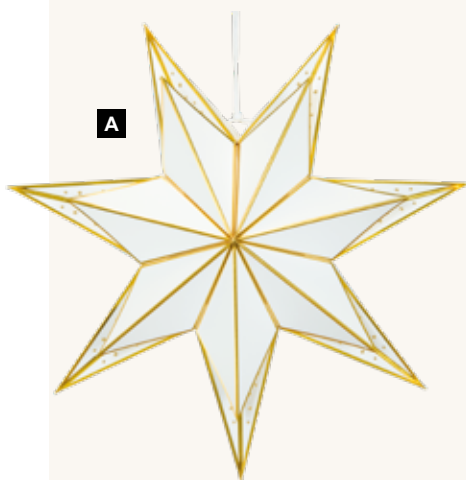

A Étoile pliante, 3D

câble d'alimentation 3m, interrupteur et prise, sans ampoule, motif à trous, avec cintre, en carton
40cm
7369548 blanc/or
pièce 16,45 €
à p. de 5 pièces 14,95 €