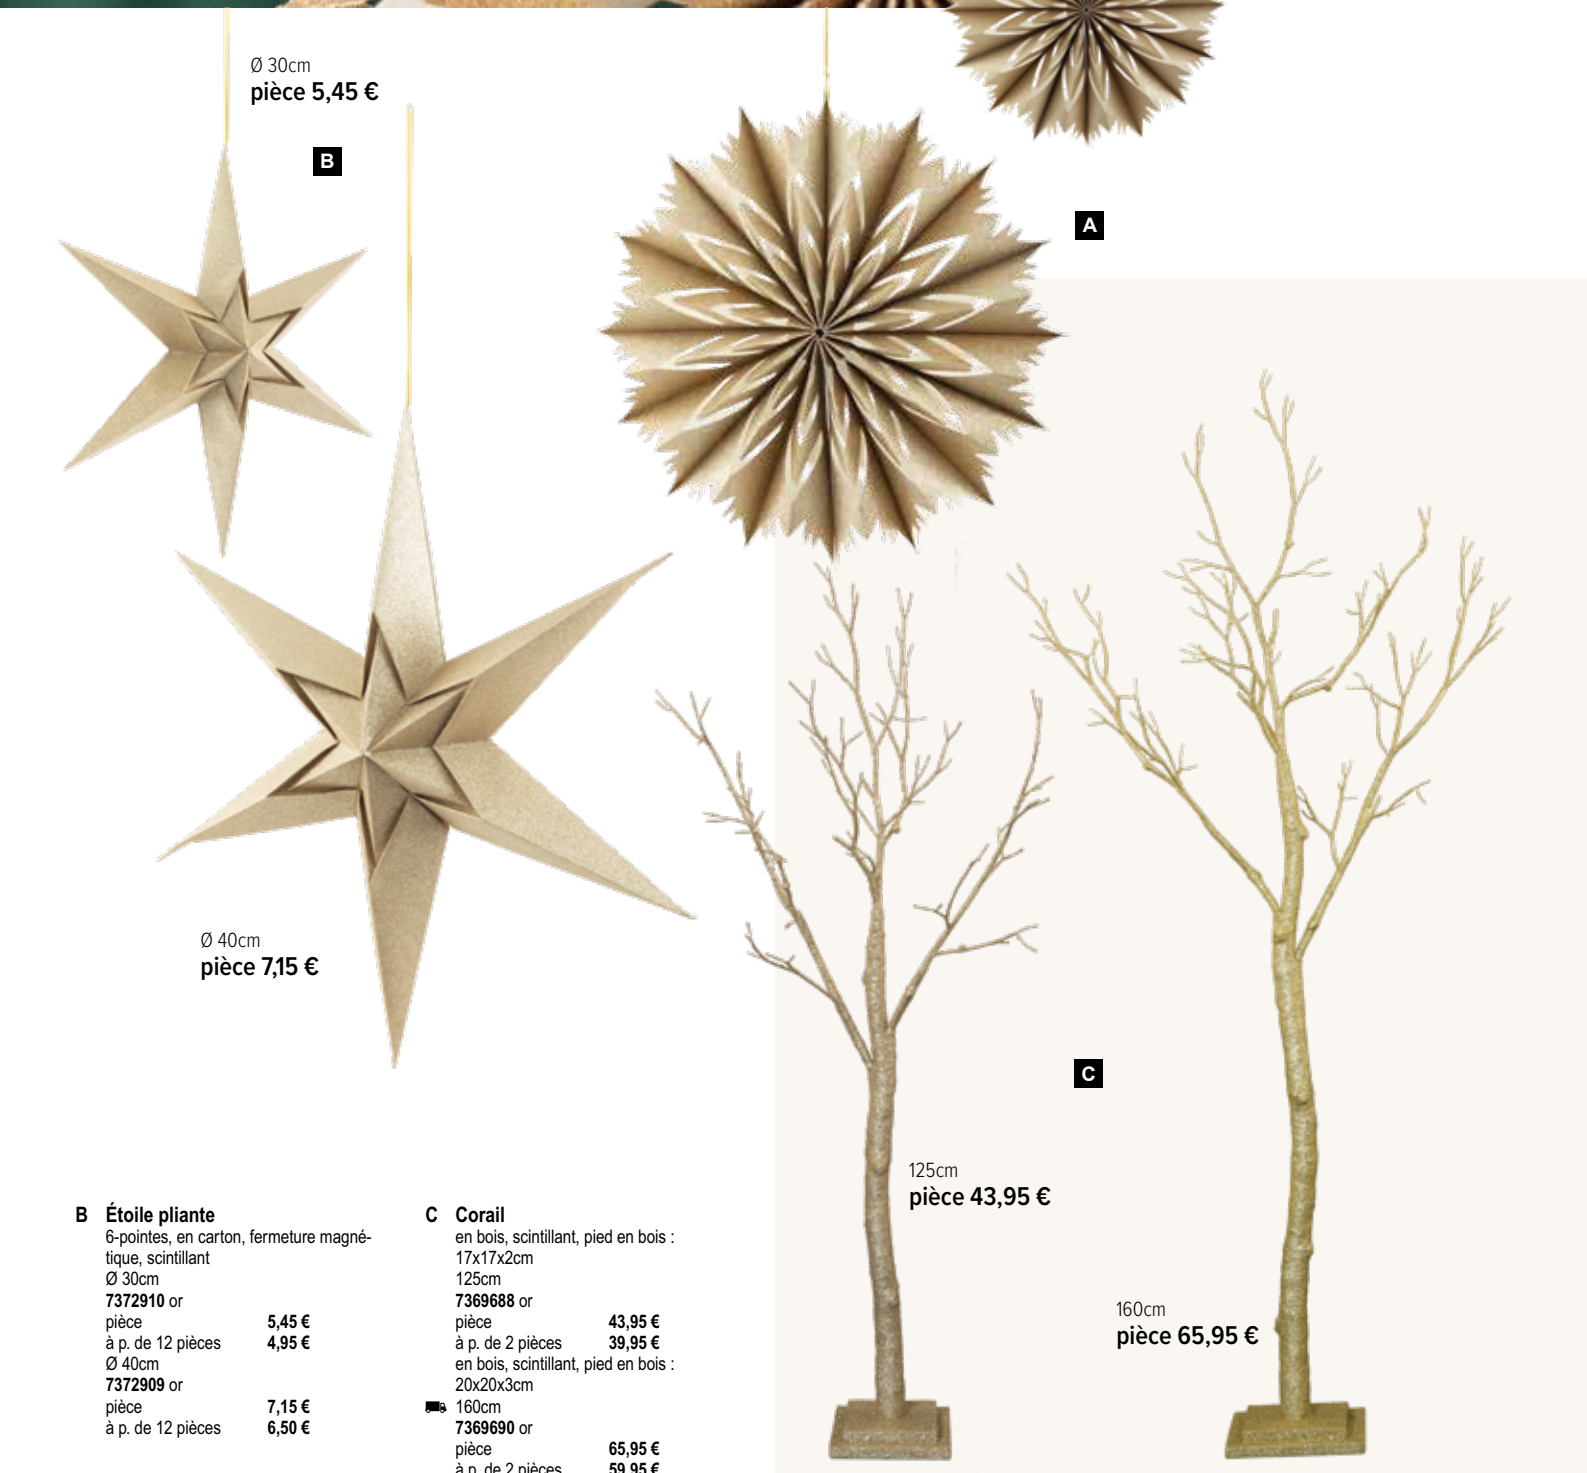

**E**

- E Citrouille**  
en styropor  
12,7x12,7x16cm  
7370579 or  
pièce 10,95 €  
à p. de 6 pièces 9,95 €

- A Flocon de neige**  
 en carton, pliable, scintillant, fermeture  
 magnétique  
 Ø 30cm  
 7372896 or  
 pièce 7,05 €  
 à p. de 12 pièces 6,40 €  
 Ø 40cm  
 7372895 or  
 pièce 8,70 €  
 à p. de 12 pièces 7,90 €

Ø 30cm  
 pièce 7,05 €

Ø 30cm  
 pièce 5,45 €

**B**

Ø 40cm  
 pièce 7,15 €

**B Étoile pliante**

6-pointes, en carton, fermeture magnétique, scintillant  
 Ø 30cm  
 7372910 or  
 pièce 5,45 €  
 à p. de 12 pièces 4,95 €  
 Ø 40cm  
 7372909 or  
 pièce 7,15 €  
 à p. de 12 pièces 6,50 €