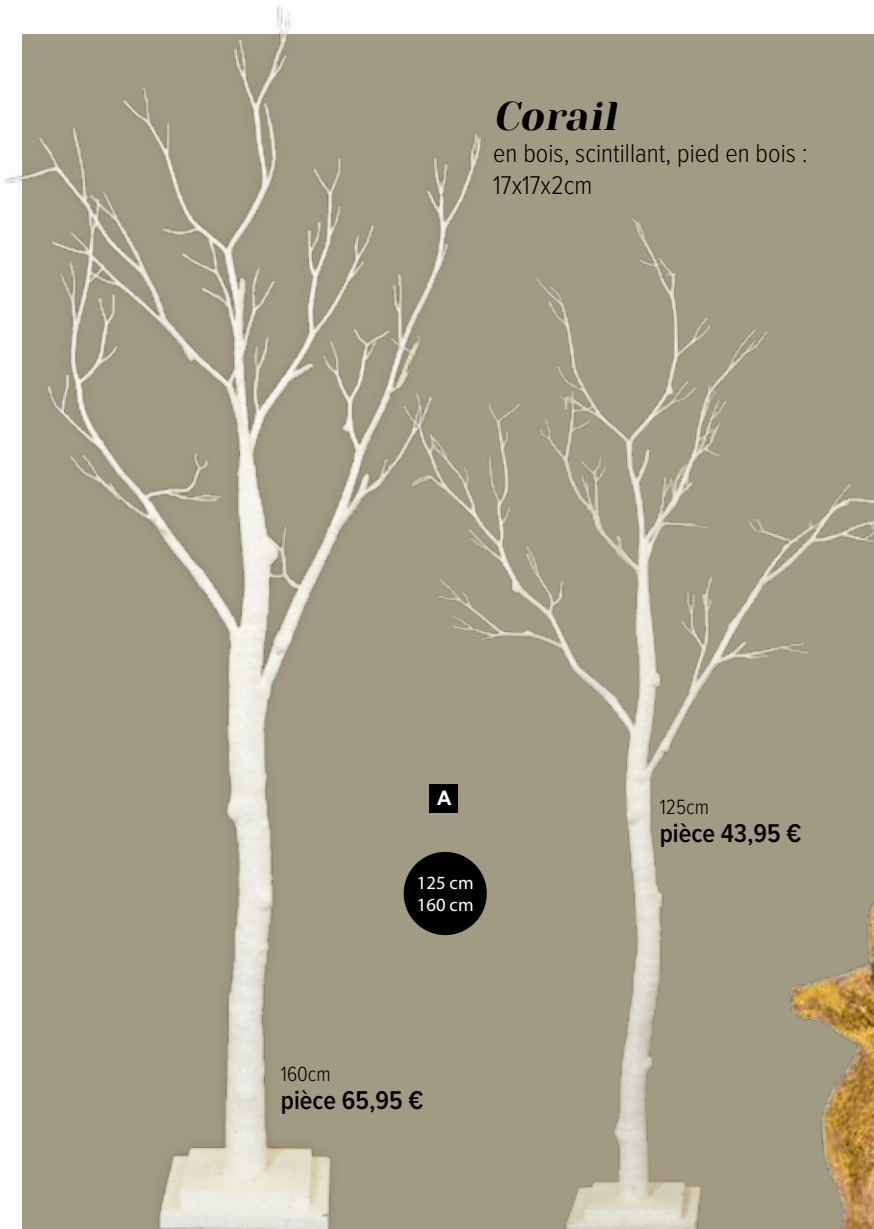

Corail

en bois, scintillant, pied en bois :
17x17x2cm

A

125 cm
160 cm

125cm
pièce 43,95 €

160cm
pièce 65,95 €

1. **A Corail**
   en bois, scintillant, pied en bois :
   17x17x2cm
   125cm
   7369687 blanc
   pièce 43,95 €
   à p. de 2 pièces 39,95 €
   en bois, scintillant, pied en bois :
   20x20x3cm
   160cm
   7369689 blanc
   pièce 65,95 €
   à p. de 2 pièces 59,95 €

1. **B Renne**
   tête levée
   20x35cm
   7366813 or
   pièce 16,45 €
   à p. de 2 pièces 14,95 €

1. **C Renne**
   tête baissée
   27x16 cm
   7366811 or
   pièce 16,45 €
   à p. de 2 pièces 14,95 €