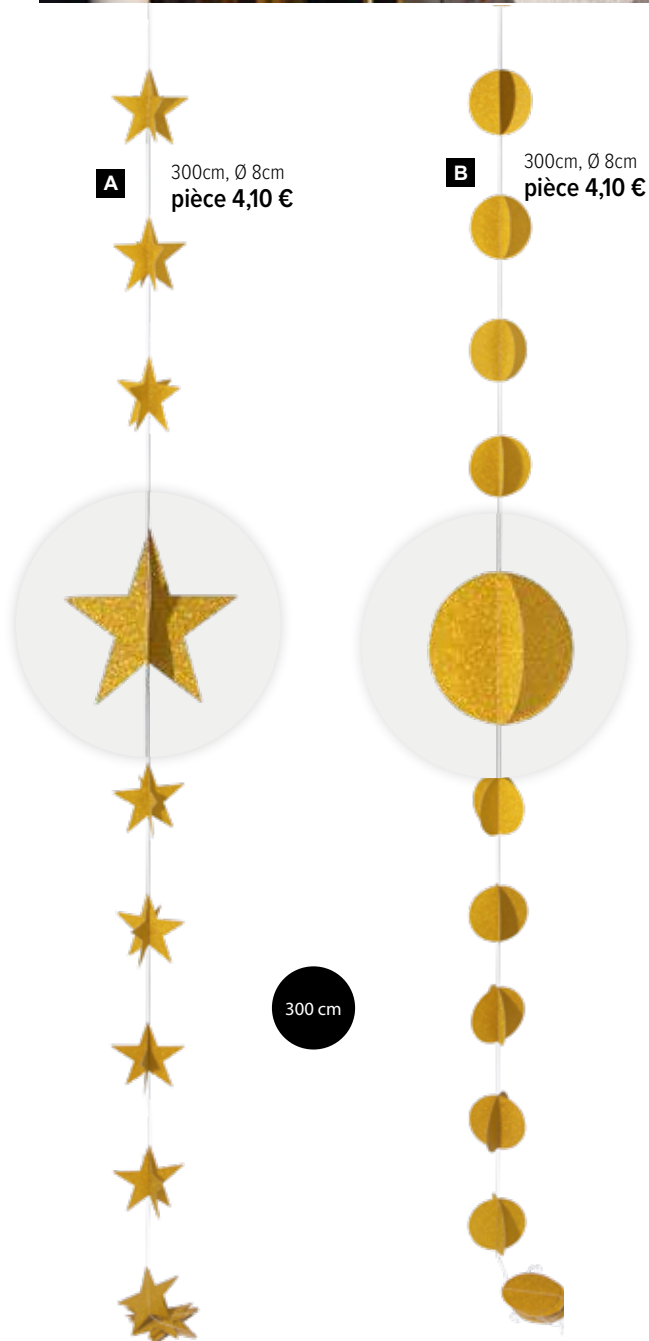

A 300cm, Ø 8cm
pièce 4,10 €

B 300cm, Ø 8cm
pièce 4,10 €