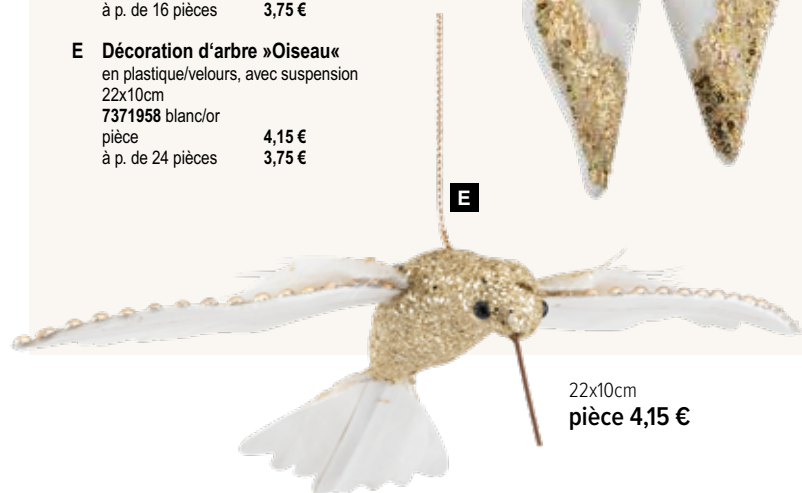

E Décoration d'arbre »Oiseau«

en plastique/velours, avec suspension
22x10cm
7371958 blanc/or
pièce 4,15 €
à p. de 24 pièces 3,75 €

22x10cm
pièce 4,15 €