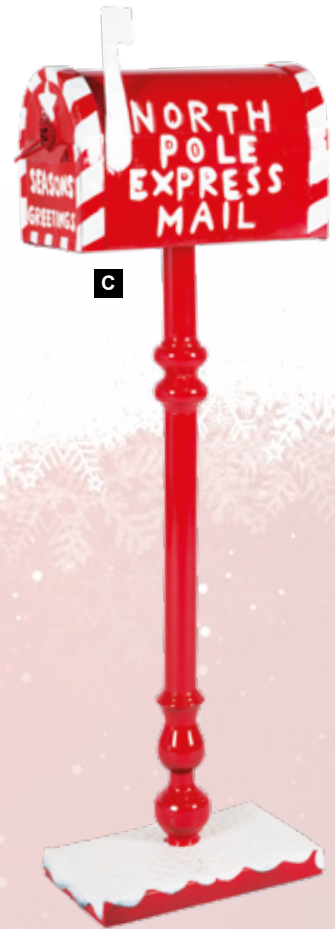

A

A Tambour
en métal
45x41cm
7369560 rouge/blanc/noir
pièce 142,50 €

B Casse-Noisettes
3 pièces, en métal
83x25x22cm
7369555 rouge/coloré
pièce 164,95 €

C Boîte aux lettres
en tôle, «North pole express mail»
107x34cm
7363307 rouge/blanc
pièce 162,70 €
à p. de 2 pièces 147,90 €

D Traîneau
2-pièces, en métal
75x34x57cm
7369559 rouge/blanc
pièce 198,50 €

B

C

D

F

G

E Panneau d'arrêt
en tôle métallique, «Santa STOP here»
90x30cm
7363314 rouge/blanc
pièce 120,95 €
à p. de 2 pièces 109,95 €

E

F Lampe de rue avec support
en métal, avec des disques en plastique,
sans lumière
120x30cm
7365108 rouge/blanc
pièce 184,70 €
à p. de 2 pièces 167,90 €

G Sucre d'orge avec support
en métal
120x30cm
7365106 rouge/blanc
pièce 162,40 €
à p. de 2 pièces 147,60 €