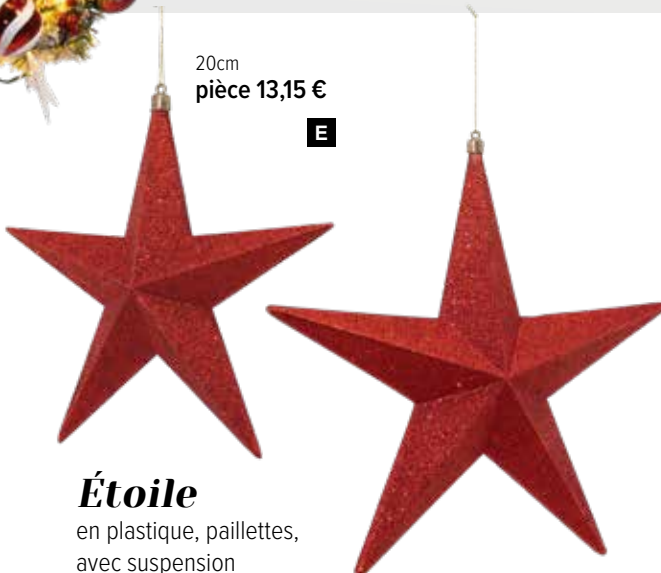

B Ornaments
set de 4, en plastique, avec suspension
10cm
7373014 rouge
pièce 14,25 €
à p. de 8 pièces 12,95 €

C

C Ornaments
set de 2, en plastique, en forme de spirale,
avec suspension
25cm
7373017 rouge
pièce 23,05 €
à p. de 4 pièces 20,95 €

25cm
pièce 23,05 €

D

180cm, Ø 30cm
pièce 86,65 €

20cm
pièce 13,15 €

E

Étoile

en plastique, paillettes,
avec suspension

D Guirlande de sapin
en plastique, avec 100 LEDs blanc
chaud, décoré d'une face, poinsettas,
cônes, baies, paquets
180cm, Ø 30cm
7371982 vert/rouge/brun
pièce 86,65 €

E Étoile
en plastique, paillettes, avec suspension
20cm
7371600 rouge
pièce 13,15 €
à p. de 6 pièces 11,95 €
30cm
7371602 rouge
pièce 21,95 €
à p. de 4 pièces 19,95 €

B

A Guirlande de sapin
en plastique, à suspendre
120cm