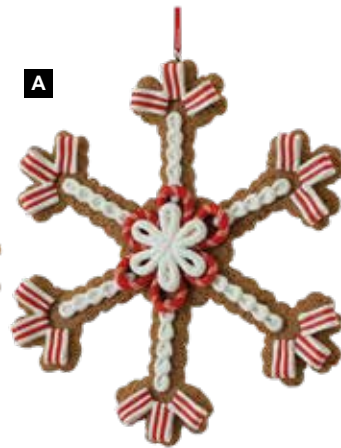

A Pain d'épices »flocons de neige«

en plastique, avec suspension

15cm

7371621 brun/coloré

pièce **14,25 €**

à p. de 12 pièces **12,95 €**

A

B

B Pères Noël

2-fois, en plastique, avec suspension

10cm

7373109 rouge/blanc

pièce **10,75 €**

à p. de 6 pièces **9,75 €**

C Bonhomme de neige avec sucre d'orge

2-fois, en plastique, avec suspension

14cm

7373107 multicolore

pièce **13,15 €**

à p. de 6 pièces **11,95 €**

C

D Couple en pain d'épices

en plastique, assortis, avec suspension

14x10cm

7371623 brun/coloré

set **14,05 €**

à p. de 12 sets **12,75 €**

D

E Maison en pain d'épices

en plastique, assortis, avec suspension

11x10cm

7371624 brun/coloré

set **14,25 €**

à p. de 12 sets **12,95 €**

E

F Boîte-cadeau

3 pcs/set, avec noeud de satin, rectangu-
laire, emboîtables

30x15x8cm, 25x12x6cm, 20x10x5cm

7371541 or/rouge

set **21,90 €**

à p. de 4 sets **19,90 €**

F

G Boîte-cadeau

5 pcs/set., avec noeud de satin, emboî-
tables

30x30x30cm, 25x25x25cm, 20x20x20cm

7371531 or/rouge

set **54,45 €**

à p. de 2 sets **49,50 €**

G