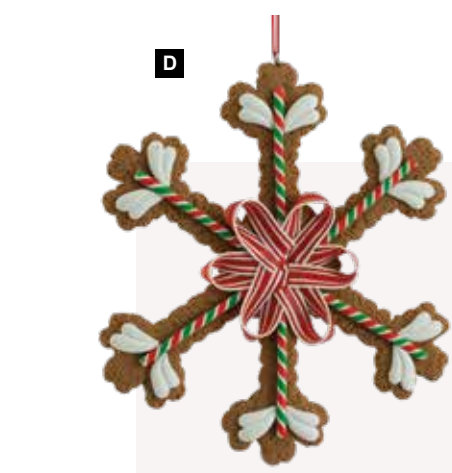

A

B Bonhomme de neige avec sucre d'orge
 2-fois, en plastique, avec suspension
 14cm
 7373107 multicolore
 pièce 13,15 €
 à p. de 6 pièces 11,95 €

B

C

Pères Noël

2-fois, en plastique, avec suspension

C Pères Noël
 2-fois, en plastique, avec suspension
 10cm
 7373109 rouge/blanc
 pièce 10,75 €
 à p. de 6 pièces 9,75 €