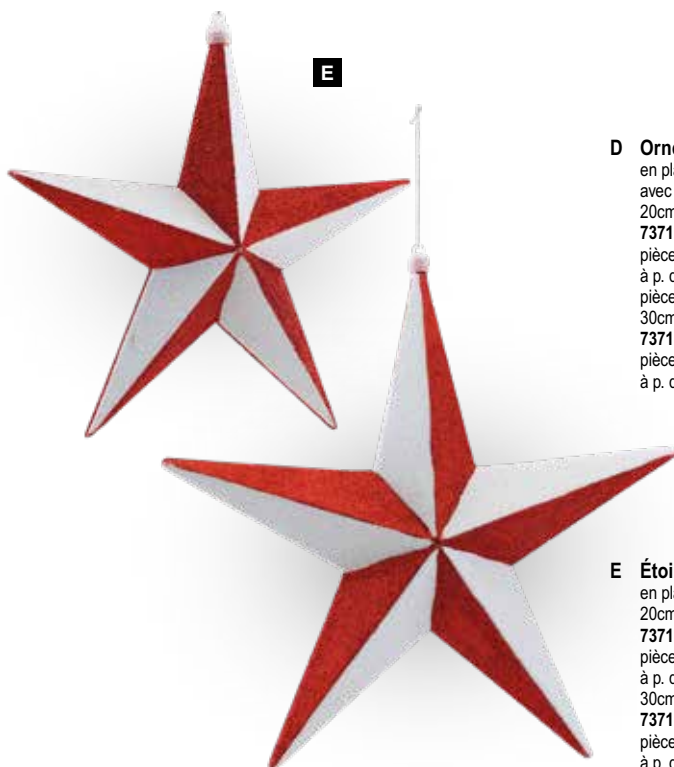

D Ornement

en plastique, en spirale, pailleté, avec suspension
20cm
7371592 rouge/blanc
pièce **9,85 €**
à p. de 10 pièces **8,95 €**
30cm
7371594 rouge/blanc
pièce **16,45 €**
à p. de 6 pièces **14,95 €**

E