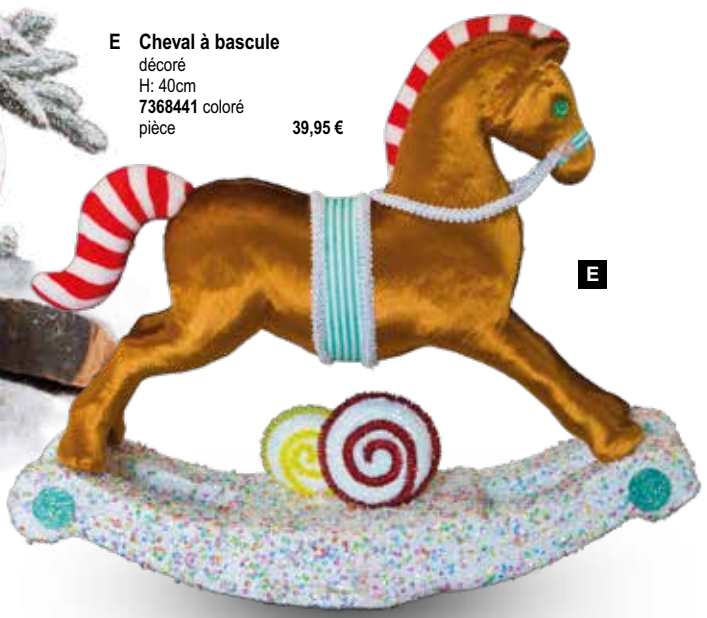

B

C

C Figurine pain d'épices
 avec cintre
 H: 40cm
 7368446 brun/blanc
 pièce 29,95 €

D

D Casse-Noisettes en uniforme
 pose libre
 H: 41cm
 7368440 coloré
 pièce 24,95 €

E Cheval à bascule
 décoré
 H: 40cm
 7368441 coloré
 pièce 39,95 €